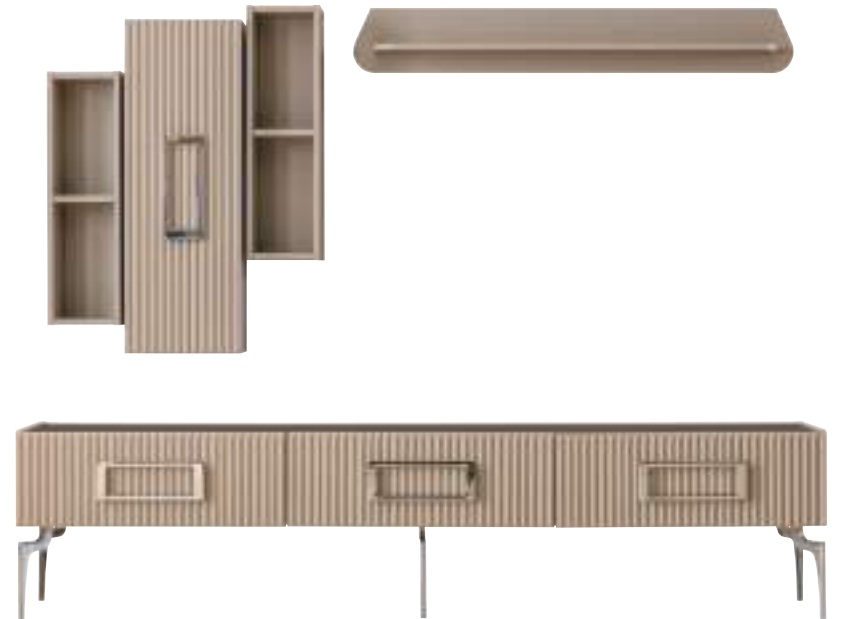

Konsol / Console
G/W: 210 Y/H: 183 D/D: 50
30

Masa / Dining Table
G/W: 171 Y/H: 78 D/D: 98

Sandalye / Chair
G/W: 53 Y/H: 87,5 D/D: 56

ZİRKON

Duvar Ünitesi / Wall Unit

Duvar Ünitesi / Wall Unit
W/G: 212 H/Y:160 D/D: 50