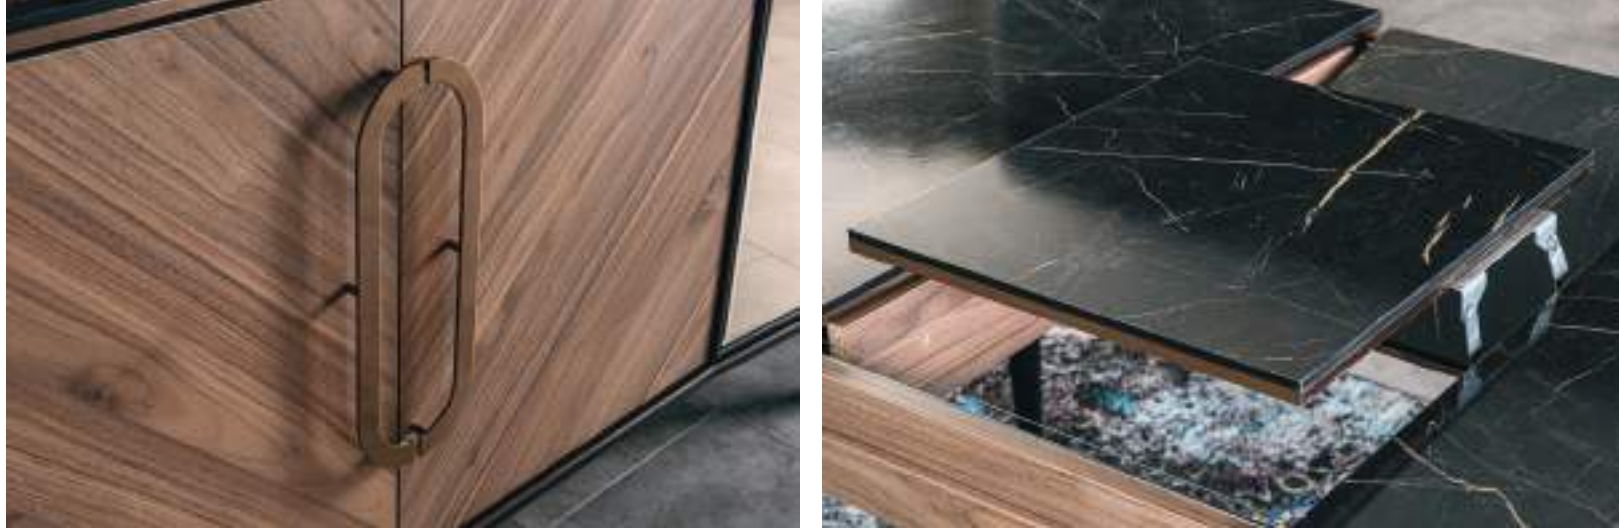

Sifonyer / Dresser
W/G: 131 H/Y: 177 D/D: 46

Komidin / Bedside Table
W/G: 65 H/Y: 43 D/D: 43

Çamaşılık / Chest Of Drawer
W/G: 65 H/Y: 103 D/D: 43

Boy Aynası / Tall Mirror
W/G: 50 H/Y: 162 D/D: 48

THE MAGNIFICENT MODERN HARMONY OF THE WOOD MEETS ISTI NYE BEDS.