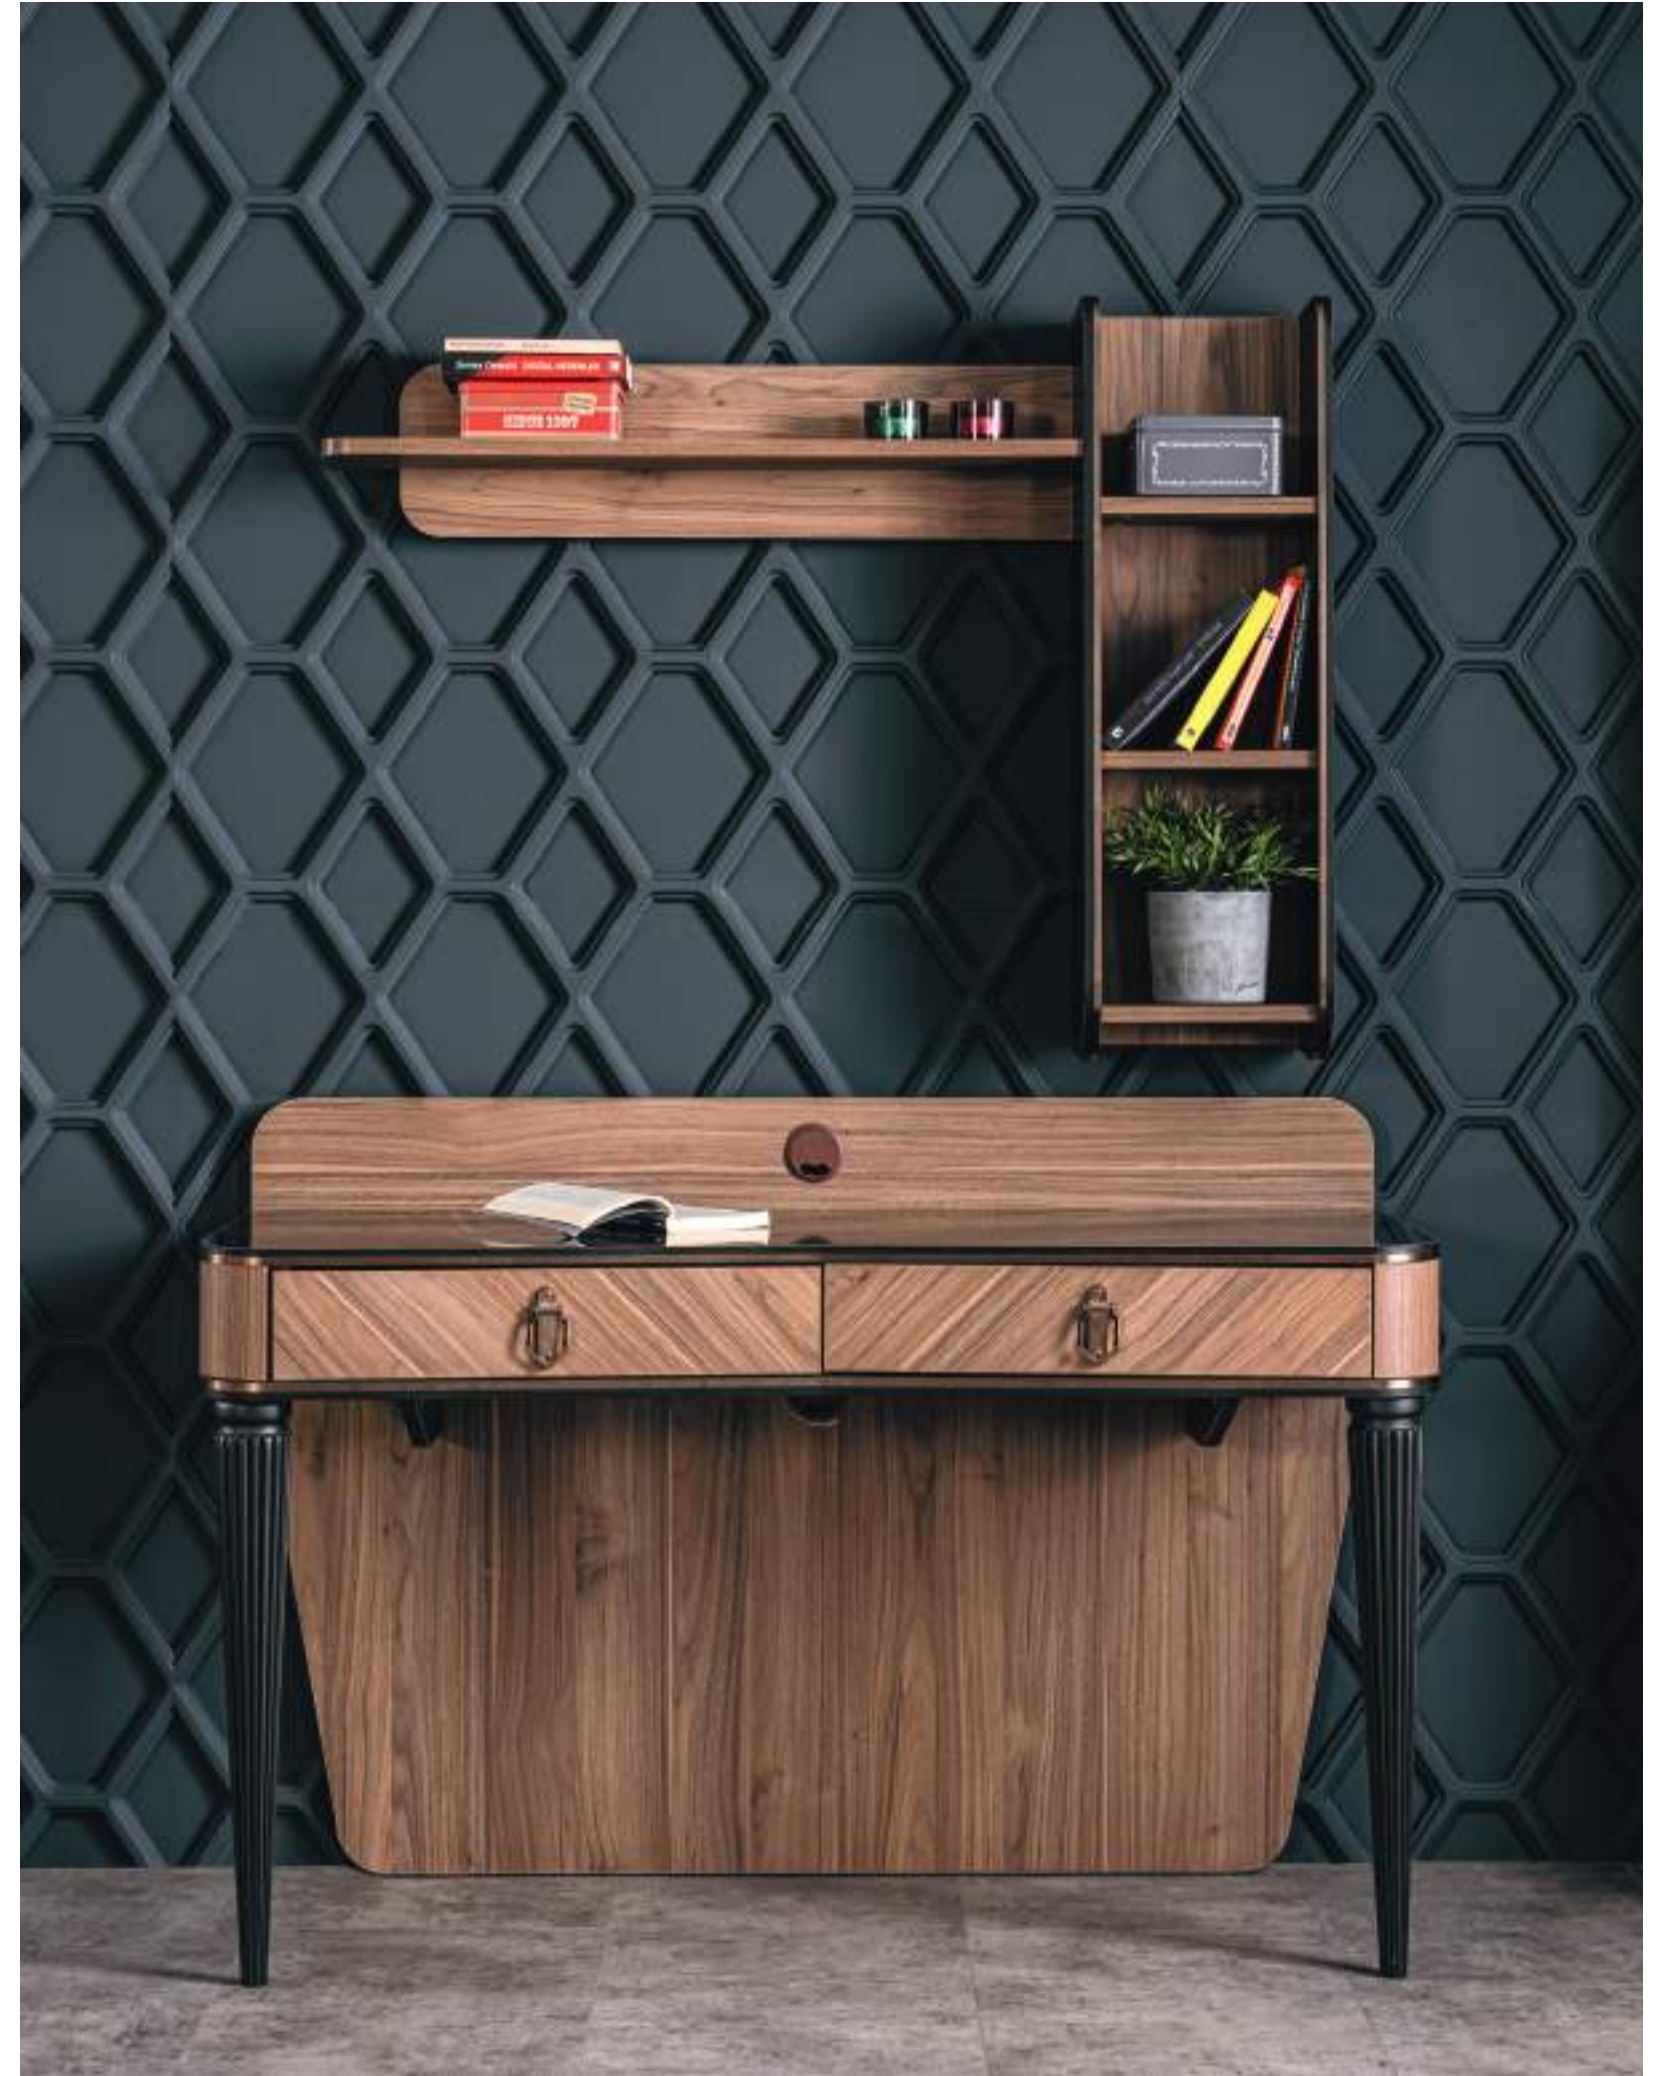

BOSTON

Genç Odası / Young Room

Dolap / Wardrobe
W/G: 172 H/Y:199 D/D: 58

100'lük Bazalı Karyola / Storage Bed
W/G: 110 H/Y: 116 D/D: 214
120'lik Bazalı Karyola / Storage Bed
W/G: 130 H/Y: 116 D/D: 214

Çalışma Masası / Workstation
W/G: 131 H/Y: 178 D/D: 63
236