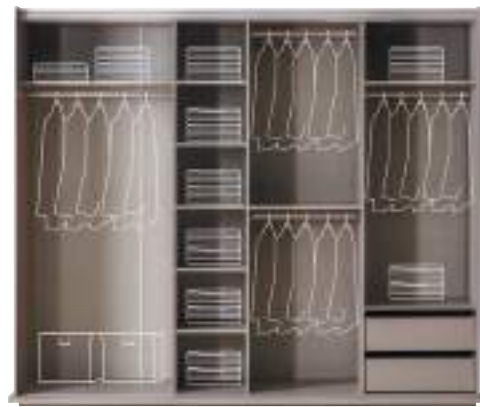

180'Lik Bazalı Karyola / Storage Bed
W/G: 212 H/Y: 137 D/D: 214

160'Lik Bazalı Karyola / Storage Bed
W/G: 212 H/Y: 137 D/D: 214