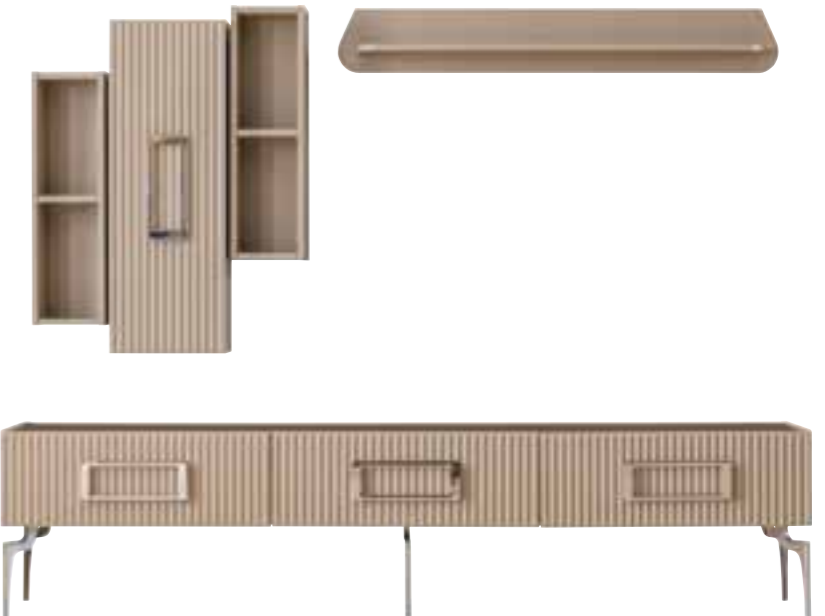

Duvar Ünitesi / Wall Unit
W/G: 212 H/Y:160 D/D: 50