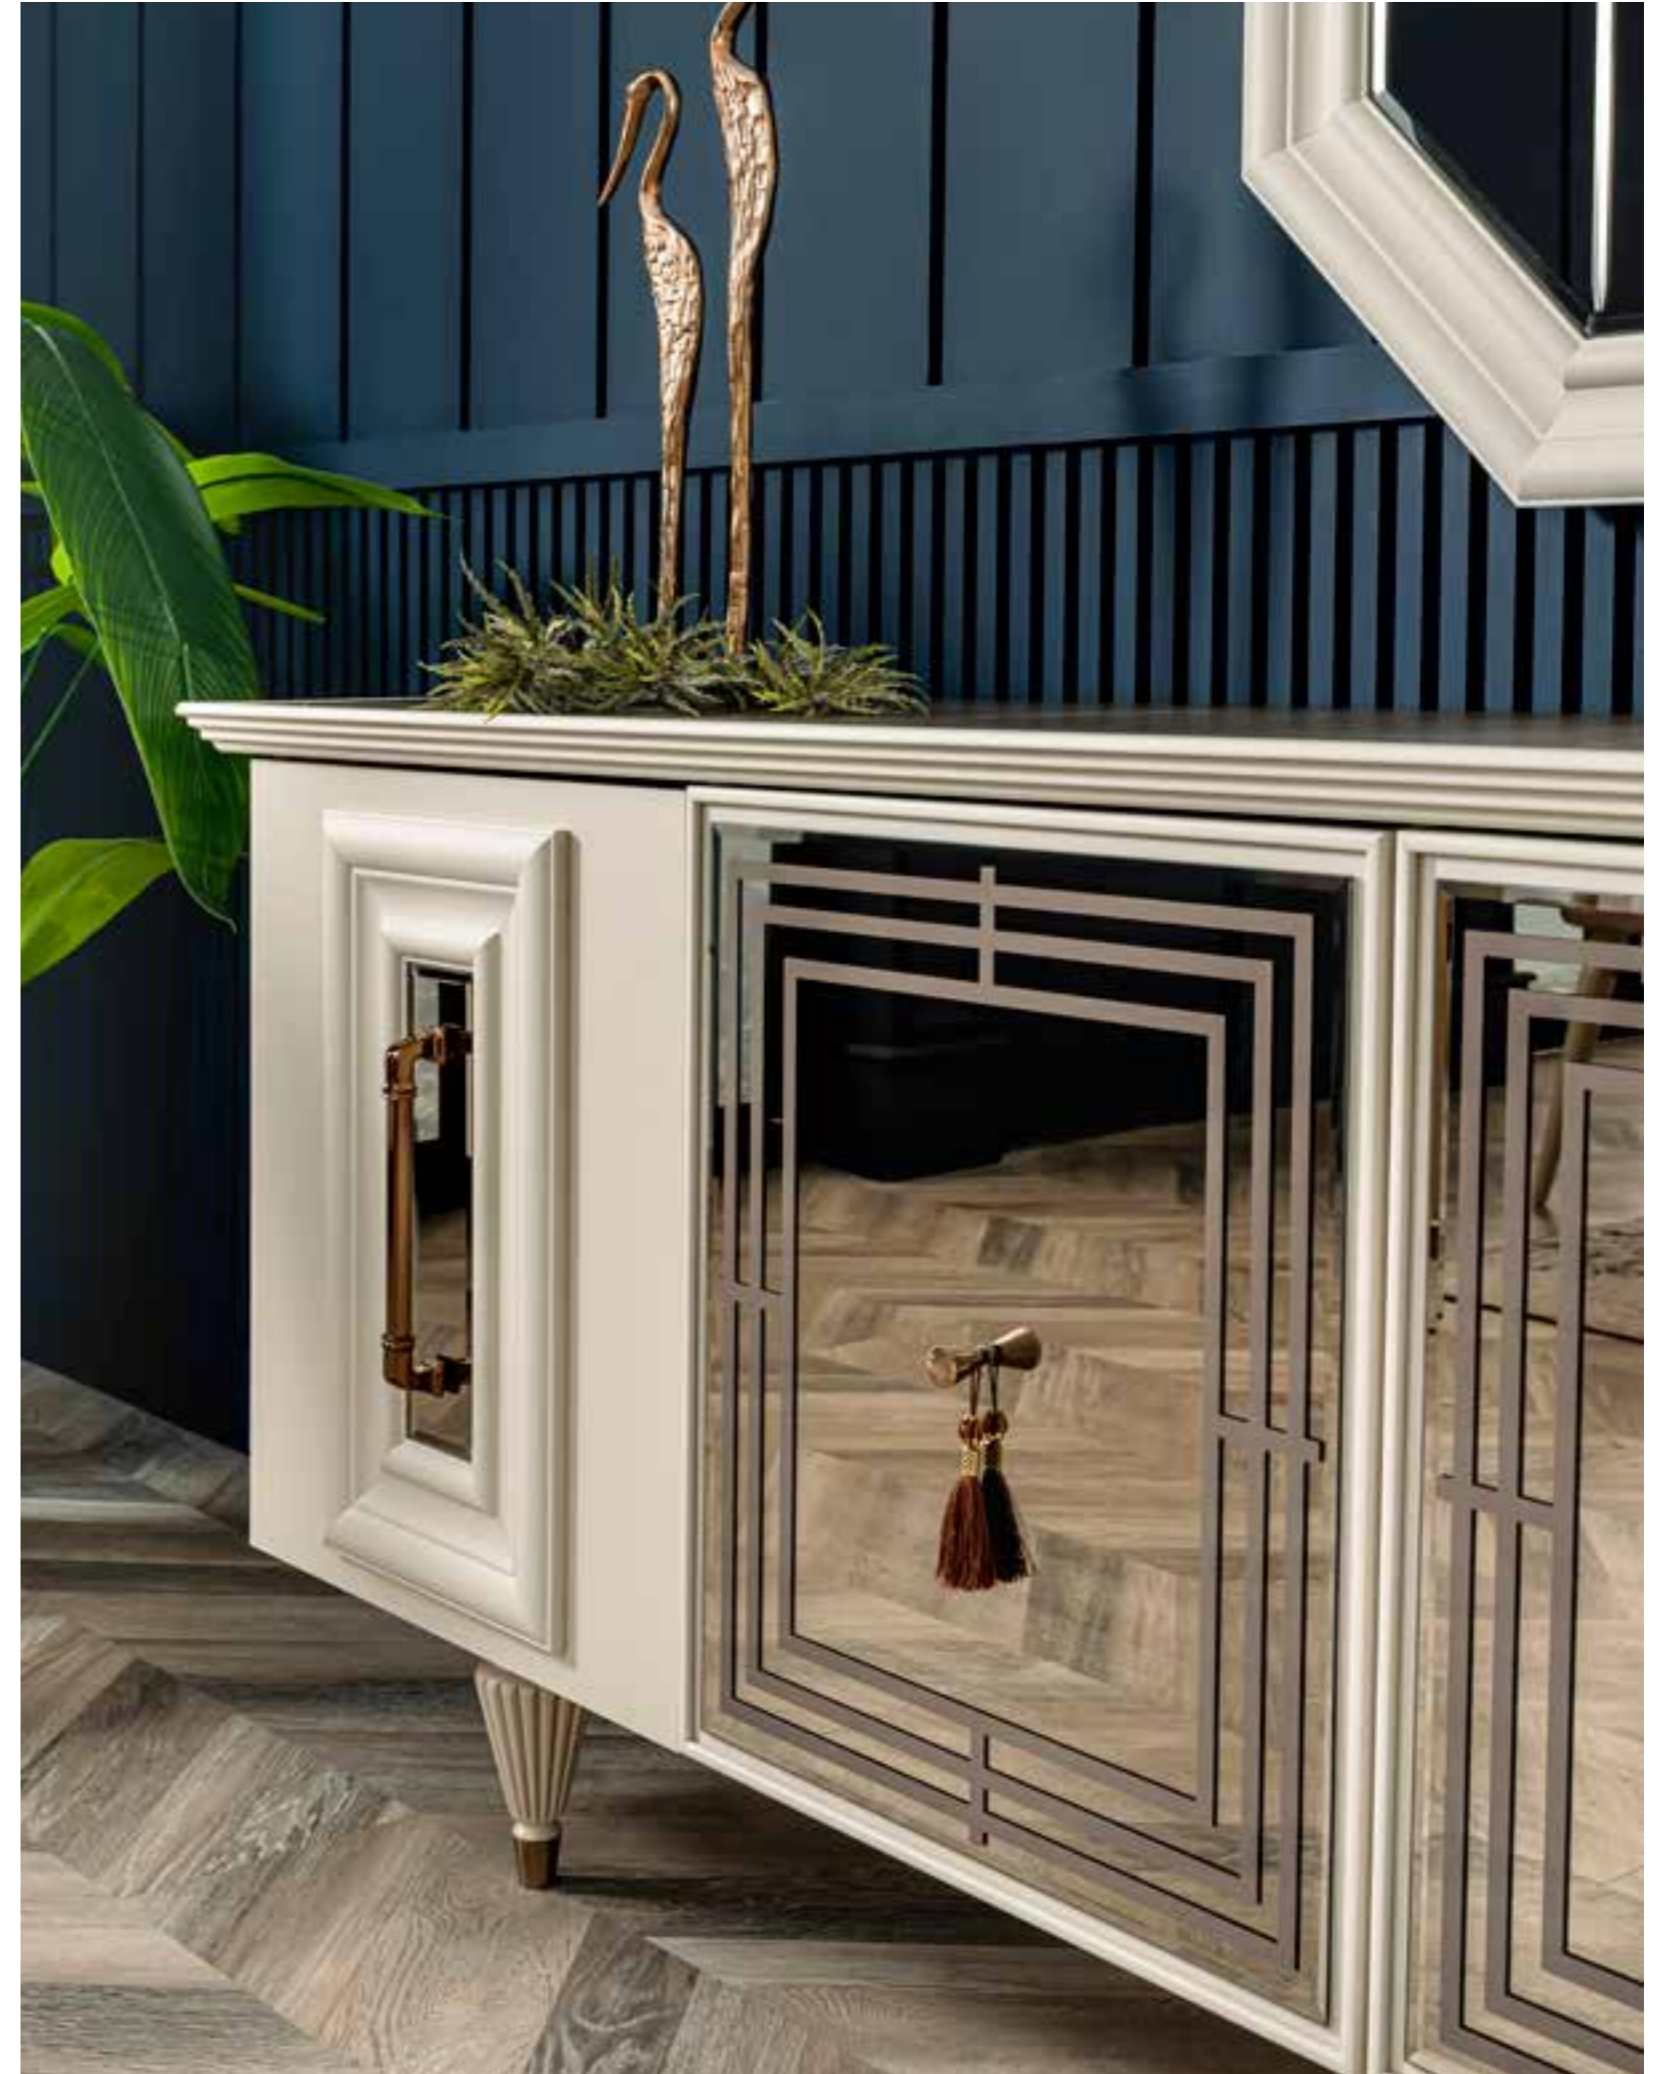

REFLECTING THE SPIRIT OF THE TIME TO LIVING SPACES,
NIRVANA DINING ROOM ADDS A VERY STYLISH LOOK TO THE
LIVING ROOMS WITH ITS ELEGANT WOODEN CREAM LEGS
IN HARMONY WITH THE COLLECTION.

Zamanın ruhunu yaşam alanlarına yansıtan Nirvana Yemek Odası, koleksiyon ile uyumlu zarif ahşap krem ayaklarıyla salonlara oldukça şık görünüm katıyor.