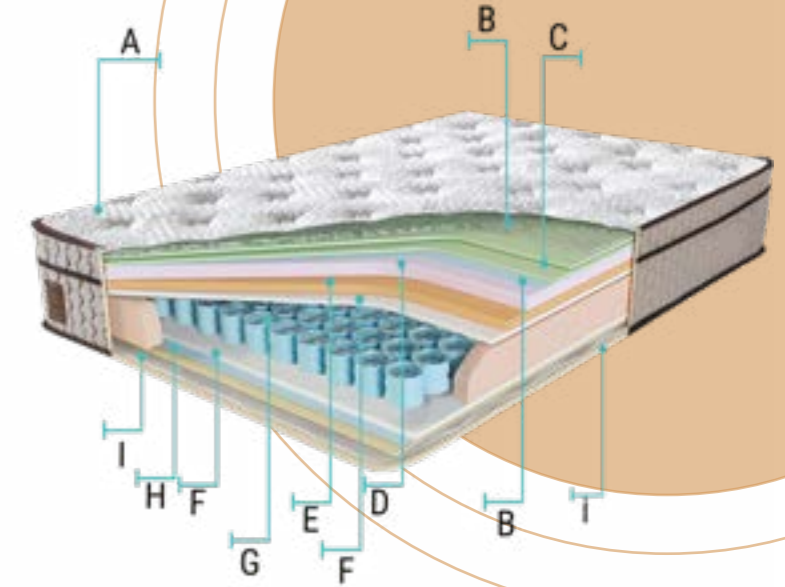

A- Unum Esinfitimuk Fabric
А. Хлопковая ткань.

B-Tela
Б.Подкладка.

C- Bird Feather Sponge
В. Пуховый матрас.

D-Flexi Extra Comfort Sponge
Г. Матрас Flexi дополнительный комфорт.

E-Soft Ergonomic Extra Sponge
Д. Мягкий эргономичный матрас

F-Package Spring
Е. Независимая система пружин.

G- Hard Sponge
Ж. Жесткая губка.

H-Siliconized Fiber
З. Силиконовая основа.

I-Jacquard Fabric
И. Жакардовая ткань