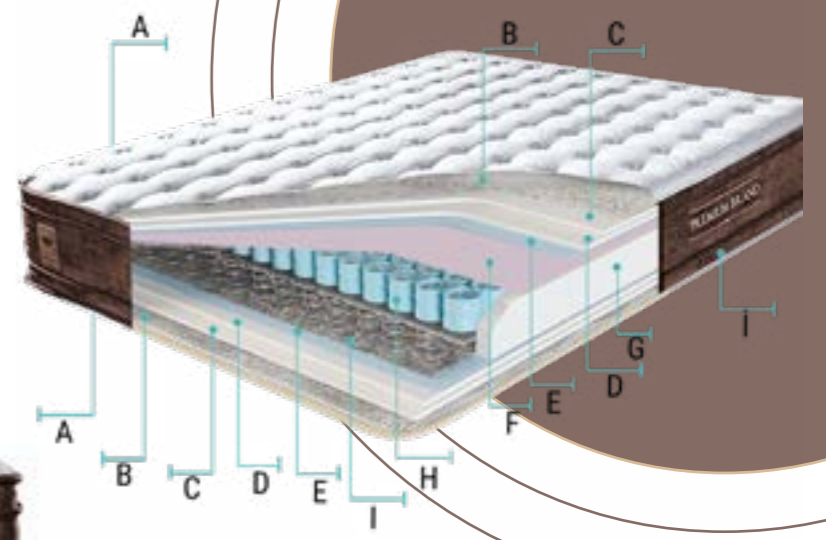

- A-Nanotechnology Sleep Arrangement Fabric
  A. Антибактериальная ткань
- B-Siliconized Fiber
  B. Силиконовое волокно
- C-Flexi Extra Comfort Sponge
  B. Матрас Flexi дополнительный комфорт.
- D-Soft Ergonomic Extra Sponge
  Г. Эластичная вискозная губка.
- E-Tela
  Д. Стойкий к деформации.
- F-Bird Feather Spine Support Sponge
  E. Верхний поддерживающий слой.
- G-Support Sponge
  Ж. Пуховый матрас с поддержкой позвоночника
- H-Package Spring
  З. Подматрасная опора
- I-Bonel Spring System
  И. Система пружин
- i-Border Fabric
  К. Бортовая ткань

H/B: 38 cm
Antibacterial Антибактериальный
Степень жёсткости - мягкий
5 Year Warranty Гарантия на пружины
2 Year Warranty Гарантия Ткань и наполнители