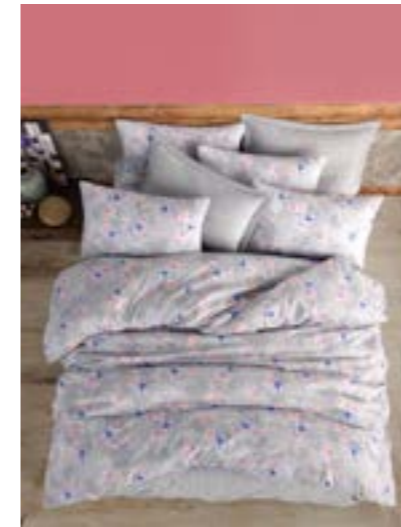

EISHA

Polycotton Duvet Cover Set
ПОСТЕЛЬНОЕ БЕЛЬЕ POLYCOTTON.

Eisha duvet cover set, which creates a balancing effect with its neutral pastel tones, reflects a simple, peaceful living energy to the bedrooms.

Создавая уравновешивающий эффект с помощью нейтральных пастельных тонов, набор постельного белья Eisha отражает простую и мирную жизненную энергию спальни.