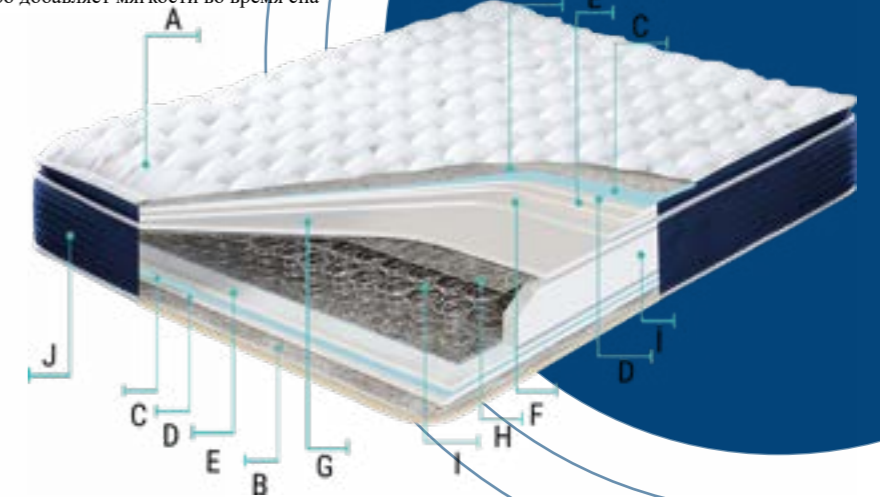

- **A-Magnecare Featured Fabric**
  A. Ткань Magnecare.
- **B-Siliconized Fiber**
  B. Силиконовое волокно.
- **C-Flexi Extra Comfort Sponge**
  B. Матрас Flexi дополнительный комфорт.
- **D-Soft Ergonomic Extra Sponge**
  Г. Эластичная вискозная губка.
- **E-Bird Feather Spine Support Sponge**
  Д. Губка для поддержки позвоночника из птичьих перьев
- **F-Forza Sponge with Increased Durability**
  E. Губка Forza с повышенной износостойкостью
- **G-Density Increased Wadding**
  Ж. Вата повышенной плотности
- **H-Bonell Spring System**
  З. Система пружин
- **I-Support Sponge**
  И. Поддерживающий слой
- **I- Border Fabric**
  К. Боковая ткань

* Since it has bidirectional use feature, one side is soft, and the other side is medium soft.

* Поскольку он имеет функцию двустороннего использования, он мягкий с одной стороны и средней мягкости с другой.