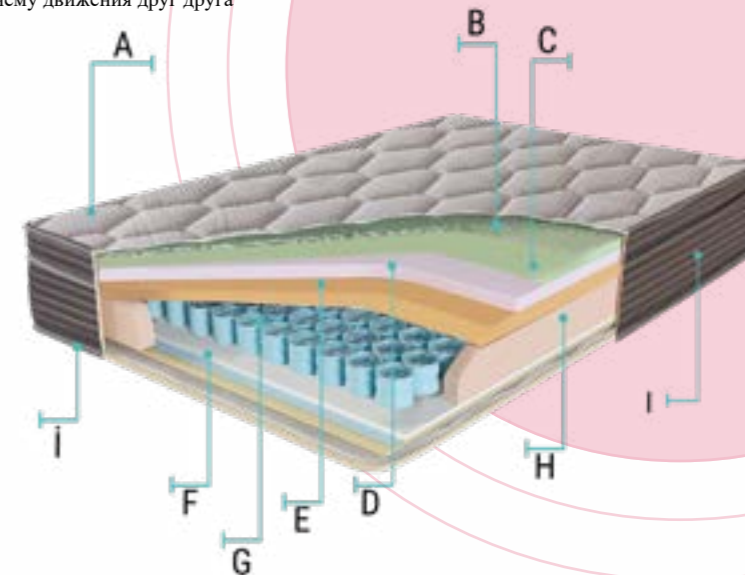

In addition to offering a sporty look, the sports side borders also maintain the shape of the bed. With the package spring system, the body pressure is evenly distributed to the bed and the spine shape remains in the correct position, so that the pairs are less affected by each other's movements during sleep.

Спортивные боковые бортики защищают форму кровати, а также придают ей спортивный вид. Система пакетных пружин обеспечивает равномерное распределение давления тела на матрас и сохранение формы позвоночника в правильном положении, благодаря чему движения друг друга меньше влияют на пары во время сна.

90x190 100x200 120x200 cm

150x200 160x200 180x200 cm

H/B: 30 cm

Antibacterial  
Антибактериальный

Степень жёсткости - мягкий

Spring Warranty  
Гарантия на пружины

Fabric and Filling Warranty  
Ткань и наполнители

**A-Nano Technology Knitted Fabric**  
А.Трикотажное полотно с использованием нанотехнологий

**B-Siliconized Fiber**  
Б.Силиконовое волокно.

**C-Flexi Extra Comfort Sponge**  
В. Матрас Flexi дополнительный комфорт.