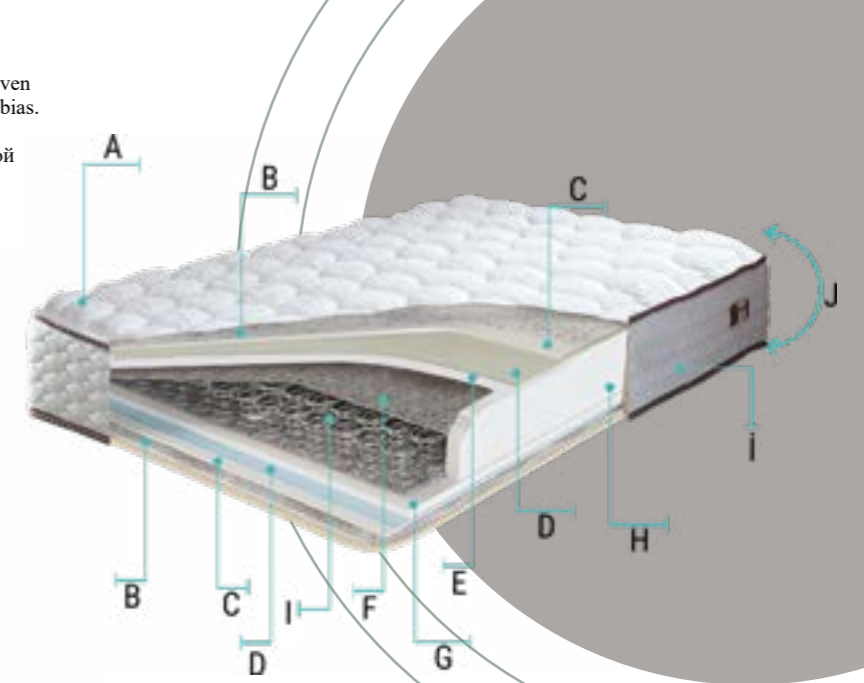

A-Silver Remedy Technology Fabric
A. Ткань соткана по технологии SILVER CARE.

B-Siliconized Fiber
Б.Силиконовое волокно.

C-Flexi Extra Comfort Sponge
B. Матрас Flexi дополнительный комфорт.

D-Soft Ergonomic Extra Sponge
Г. Мягкий эргономичный матрац.

E-Top Support Sponge
Д. Верхний поддерживающий слой.

F- Density Increased Wadding
E. Вата повышенной плотности.

G-Lower Support Sponge
Ж. Нижний поддерживающий слой.

H-Support Sponge
З. Поддерживающий слой паралона.

I-Bonel Spring System
И. Система пружин.

I- Border Fabric
К. Боковая ткань.

J-Duplexing Feature
Л. Возможность использовать обе стороны матраца.