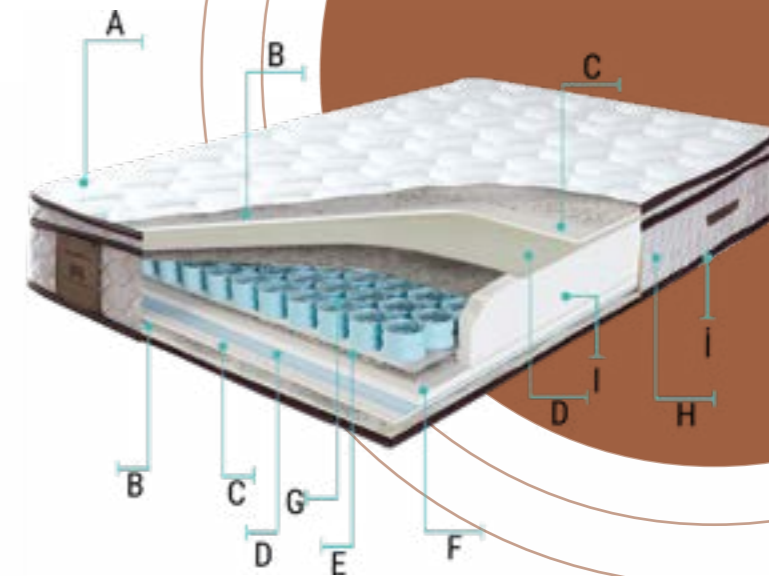

A-Hempium Featured Fabric
A. Ткань из конопли.

B-Siliconized Fiber
B.Силиконовое волокно.

C-Flexi Extra Comfort Sponge
B. Матрас Flexi дополнительный комфорт.

D-Soft Ergonomic Extra Sponge
Г.Эластичная вискозная губка.

E-Bird Feather Spine Support Sponge
Д. Верхний поддерживающий слой.

F-Support Sponge
E. Поддерживающий слой.

G-Package Spring
Ж.Независимые пружины.

H- Border Fabric
З.Боковая ткань.

I-Lower Support Sponge
И.Нижний поддерживающий слой.

I-Jacquard Fabric
К.Жаккардовая ткань.