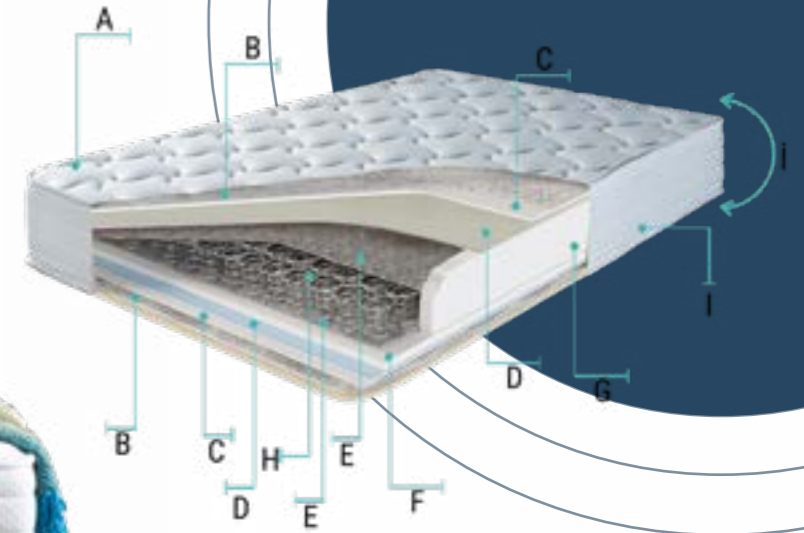

Pure bed, which has odour and moisture removal feature with nanotechnology knitted fabric, reflects purity, cleanliness and hygiene in homes.

Матрас Pure, изготовленный из нанотехнологического трикотажа, который обладает способностью удалять запахи и влагу, является отражением чистоты, чистоты и гигиены в доме.