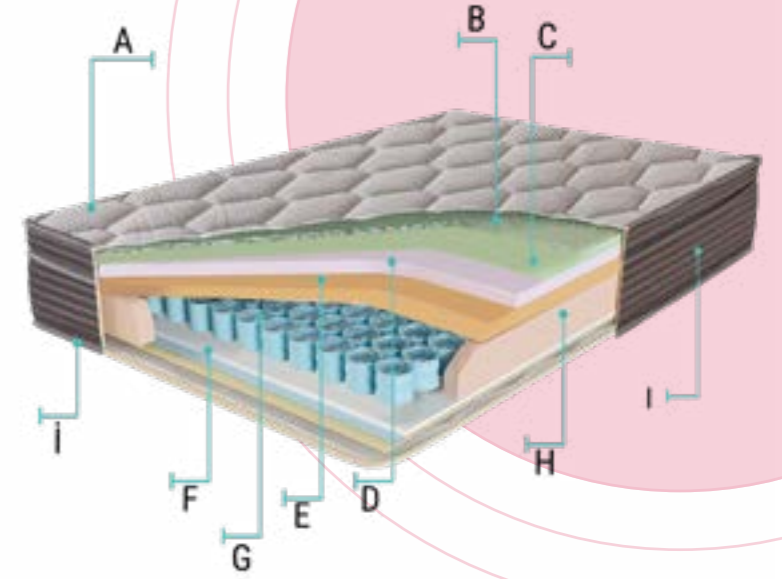

A- Nano Teknoloji Örme Kumaş

Koku ve nem giderme, artan esneklik ve mukavemet ve bakteri direnci gibi sıradan malzemelere avantajlı özellikler veren küçük parçacıklarla tasarlanmış tekstillerdir.

B- Silikonize Elyaf

Yumuşak dokusuyla yatağa form sağlayıp rahat sağlıklı bir uyku ortamı sunar.

C- Flexi Ekstra Konfor Süngeri

Yüksek esnekliğe sahip, yumuşak yapısı sayesinde ekstra konfor arayanlar için idealdir. Kolayca vücut şeklinizi alarak, kadifemsi bir tensel temas sağlar. Yumuşacık bir uyku çekmek isteyenler için ideal bir uyku ortamı hazırlar.

D- Soft Ergonomik Ekstra Sünger

Ormuşa kusursuz destek sağlayarak kaliteli bir uyku deneyimi yaşamana sağlar.

E- Kuş Tüyü Omurga Destek Süngeri

Vücudun temasında yumuşak bir dokunuş sağlar.

F- Alt Destek Süngeri

Paket yayların alt kısmında yer alan destek süngeri yatağın daha dayanıklı olmasını ve daha sessiz bir uyku deneyimi sağlar.

G- Paket Yay

Yaylar birbirinden bağımsız paketler içerisinde yatağa yerleştirilir. Bu sayede ses yalıtımı sağlar. Ayrıca bağımsız hareket eden yaylar vücut basıncının yatağa eşit dağılmasına ve omurga şeklinin doğru pozisyonda kalmasına yardımcı olur. Çiftler uyku esnasında birbirlerinin hareketlerinden daha az etkilenir.

H- Destek Sünger

Yoğunluğu (dansitesi) artırılarak sertleştirilmiş sünger daha yoğun olduğu için daha uzun ömürlüdür.

I- Bordür Kumaş

Yatağın kumaşlar arasındaki bağlantısını sağlayarak görsel açıdan daha şık görünmesini ve yatağın formunun korunmasını sağlar.

İ- Jakar Kumaş

Jakar işlemi ile kumaşın değerini artırır. Formunu son derece iyi koruyan bir kumaştır.