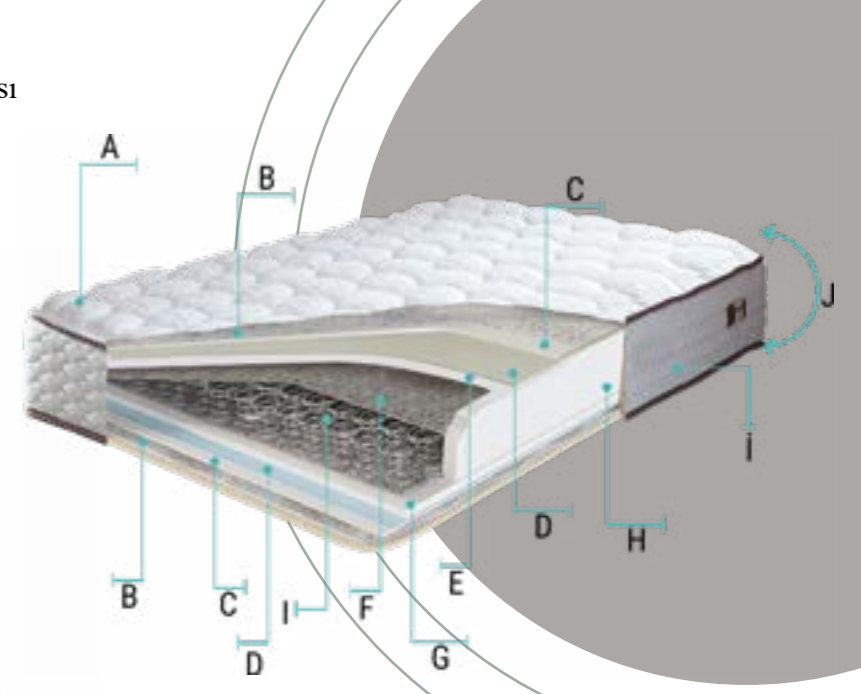

Silinebilir Kumaş

Silinebilir döşeme kumaş özelliğine sahiptir.

Ölçüler / Dimensions: 90x190 100x200 120x200 150x200 160x200 180x200 cm

☒ Kumaş renk seçeneği / Fabric color option

☒ Deri renk seçeneği / Leather fabric color option

Carmen Yatak, desenli yan bordürleri ve bazası ile uyumlu kahverengi biyeleri şıklığın, Silver Care teknolojisi ile dokunmuş kumaşı, sağlıklı bir uykuyu temsil eder.