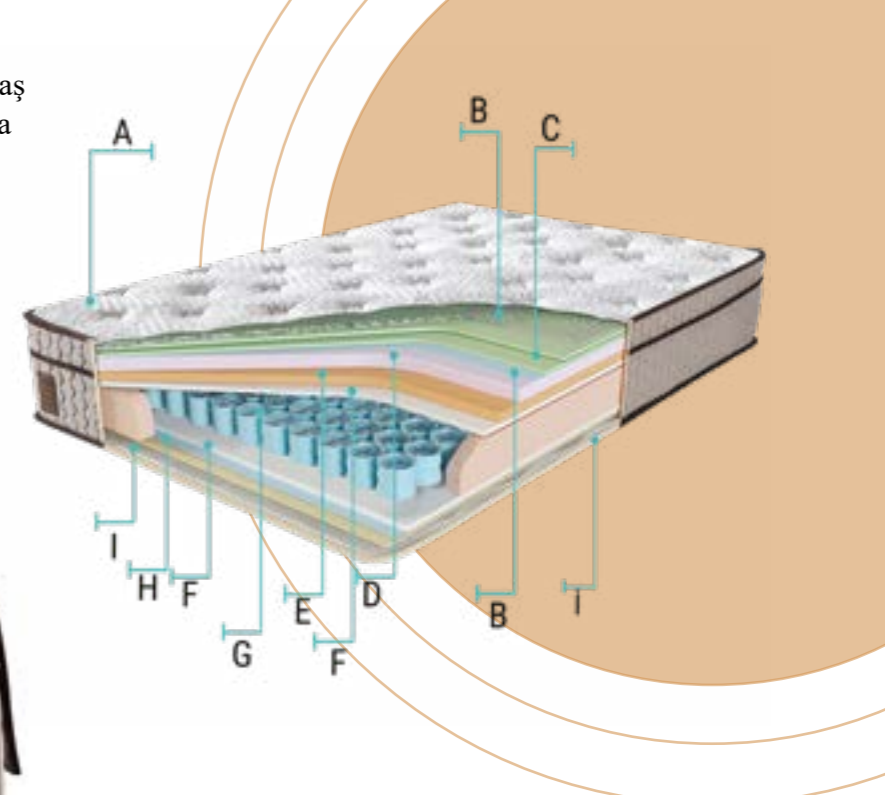

A- Linium Esinli Pamuk Kumaş

Doğal Pamuk liflerinin nemi dengeleme özelliği vücut ısısını ayarlar. pamuklu kumaşın ısı geçirgenliği sayesinde kesintisiz uykuyu konforu sağlar

B- Tela

Yatağa form ve destek kazandırmaya yardımcı malzemedir.