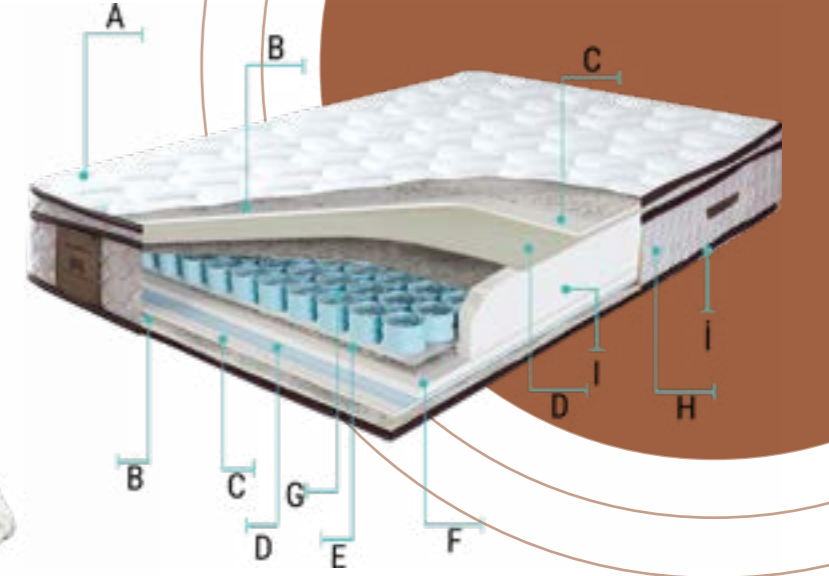

A- Hempium Özellikli Kumaş

Kötü koku oluşumunu önleyen özelliğe sahip doğal yapısı ile nefes alan yüzeyler yaratır.

B- Silikonize Elyaf

Yumuşak dokusuyla yatakta form sağlayıp rahat sağlıklı bir uyku ortamı sunar.

C- Flexi Ekstra Konfor Süngeri

Yüksek esnekliğe sahip, yumuşak yapısı sayesinde ekstra konfor arayışları için idealdir. Kolayca vücut şeklinizi alarak, kadifemsi bir tensel temas sağlar. Yumuşacık bir uyku çekmek isteyenler için ideal bir uyku ortamı hazırlar.

D- Soft Ergonomik Ekstra Sünger

Omurgaya kusursuz destek sağlayarak kaliteli bir uyku deneyimi yaşamınızı sağlar.

E- Kuş Tüyü Omurga Destek Süngeri

Vücudun temasında yumuşak bir dokunuş sağlar.

F- Destek Sünger

Yoğunluğu (densitesi) artırılarak sertleştirilmiş sünger daha yoğun olduğu için daha uzun ömürlüdür.

G- Paket Yay

Yaylar birbirinden bağımsız paketler içerisinde yatağa yerleştirilir. Bu sayede ses yalıtımı sağlanır. Ayrıca bağımsız hareket eden yaylar vücut basıncının yatağa eşit dağılmasına ve omurga şeklinin doğru pozisyonda kalmasına yardımcı olur. Çiftler uyku esnasında birbirlerinin hareketlerinden daha az etkilenir.

H- Bordür Kumaş

Yatağın kumaşları arasındaki bağlantısını sağlayarak görsel açıdan daha şık görünmesini ve yatağın formunun korunmasını sağlar.

I- Alt Destek Süngeri

Paket yayların alt kısmında yer alan destek süngeri yatağın daha dayanıklı olmasını ve daha sessiz bir uyku deneyimi sağlar.

İ- Jakar Kumaş

Jakar işlemi ile kumaşın değerini artırır. Formunu son derece iyi koruyan bir kumaştır.