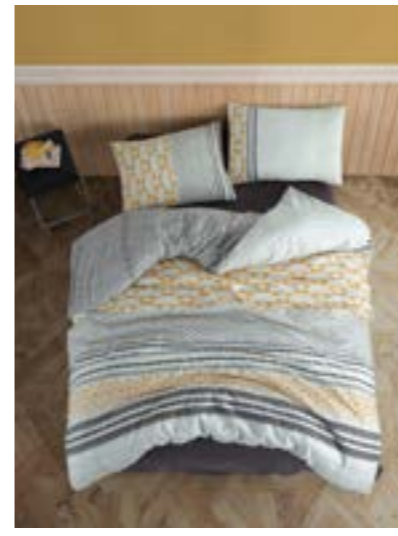

MUCHOS

Ranforce Nevresim Takımı

Zarif tasarım detayları ve kumaş kalitesi ile modern tasarımın dingin enerjisini yatak odalarına taşıyor.