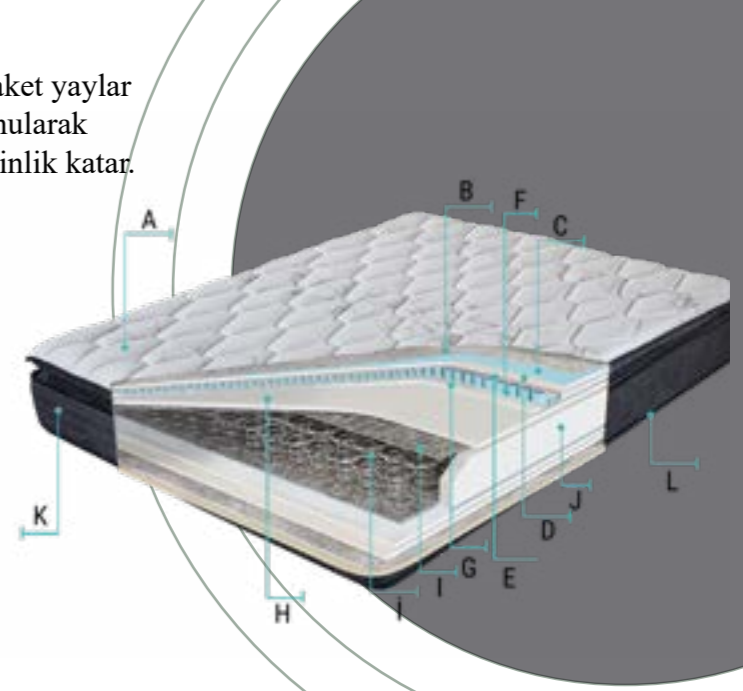

A- Organik Koton Örme Kumaş

Koton kumaş doğal lifler ile dokunularak imal edilen hava alma özelliği bulunmakta olan bir kumaş türüdür. Terletme yapmadığı gibi hava alarak serinlik hissetmeyi sağlamaktadır.

B- Silikonize Elyaf

Yumuşak dokusuyla yatakta form sağlayıp rahat sağlıklı bir uyku ortamı sunar.

C- Flexi Ekstra Konfor Süngeri

Yüksek esnekliğe sahip, yumuşak yapısı sayesinde ekstra konfor arayanlar için idealdir. Kolayca vücut şeklinizi alarak, kadifemsi bir tensel temas sağlar. Yumuşacık bir uyku çekmek isteyenler için ideal bir uyku ortamı hazırlar.

D- Soft Ergonomik Ekstra Sünger

Omurgaya kusursuz destek sağlayarak kaliteli bir uyku deneyimi yaşamınızı sağlar.

E- Kuş Tüyü Omurga Destek Süngeri

Vücudun temasında yumuşak bir dokunuş sağlar

F- 5 cm'lik Mikro Ped Paket Yay

Esneklik seviyesi ile vücudunuzu destekleyen micro paket yaylar sayesinde, sessiz paket yapısı sayesinde kusursuz konfor sağlar.

G- Destek Sünger

Yoğunluğu (dansitesi) artırılarak sertleştirilmiş sünger daha yoğun olduğu için daha uzun ömürlüdür.

H- Yoğunluğu Artırılmış Votka

Yoğunluğu (dansitesi) artırılarak sertleştirilmiş sünger ürünün formunu daha uzun süre korur.

I- Bonel Yay Sistemi

Bonel Yay Sistemi ile vücut ağırlığının yoğunlaştığı bölgelerde çökme olasılığının azalmasına yardımcı olur.

İ- Bordür Kumaş

Yatağın kumaşlar arasındaki bağlantısını sağlayarak görsel açıdan daha şık görünmesini ve yatağın formunun korunmasını sağlar.

J- Jakar Kumaş

Jakar işlemi ile kumaşın değerini artırır. Formunu son derece iyi koruyan bir kumaştır.