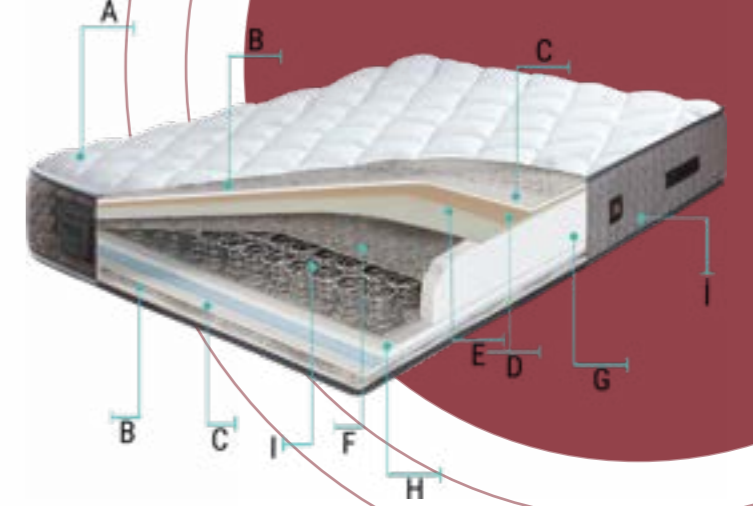

Silinebilir Kumaş

Silenebilir döşeme kumaş özelliğine sahiptir.

Ölçüler / Dimensions: 90x190 100x200 120x200 150x200 160x200 180x200 cm

☒ Kumaş renk seçeneği / Fabric color option

☐ Deri renk seçeneği / Leather fabric color option

Concord Yatak antistres özelliği ile elektromanyetik dalgalar yayar. Doğal serotoni ve melatonin hormonlarımızın azalmasına neden olur. Bu sayede güne stressiz bir şekilde uyanmamızı sağlar. Ayrıca üst katmanda bulunan ekstra soft flexi süngeri ile kolayca vücudun şeklini alıp uyku dostu bir kullanım avantajı sunar.

A- Antistres Özellikli Kumaş

Elektromanyetik dalgalar, doğal serotoni ve melatonin hormonlarımızın azalmasına neden olur. Bu sayede güne stressiz bir şekilde uyanmanızı sağlar.

B- Silikonize Elyaf

Yumuşak dokusuyla yatakta form sağlayıp rahat sağlıklı bir uyku ortamı sunar.

C- Flexi Ekstra Konfor Süngeri

Yüksek esnekliğe sahip, yumuşak yapısı sayesinde ekstra konfor arayanlar için idealdir. Kolayca vücut şeklinizi alarak, kadifemsi bir tensel temas sağlar. Yumuşacık bir uyku çekmek isteyenler için ideal bir uyku ortamı hazırlar.

D- Elastiki Visco Sünger

Visco elastik malzemenin açık hücreli olması sebebiyle hava dolaşımı yatakta en üst düzeydedir. Vücudun yapısına göre şekil alır. Zamana bağlı olarak deforme özellikleri göstermez.

E- Üst Destek Süngeri

Paket yayların üst kısmında yer alan destek süngeri yatağın daha dayanıklı olmasını ve daha sessiz bir uyku deneyimi sağlar.

F- Yoğunluğu Artırılmış Votka

Yoğunluğu (dansitesi) artırılarak sertleştirilmiş sünger ürünün formunu daha uzun süre korur.

G- Destek Sünger

Yoğunluğu (dansitesi) artırılarak sertleştirilmiş sünger daha yoğun olduğu için daha uzun ömürlüdür.

H- Alt Destek Süngeri

Paket yayların alt kısmında yer alan destek süngeri yatağın daha dayanıklı olmasını ve daha sessiz bir uyku deneyimi sağlar.

I- Bonel Yay Sistemi

Bonel Yay Sistemi ile vücut ağırlığının yoğunlaştığı bölgelerde çökme olasılığının azalmasına yardımcı olur.

İ- Jakar Kumaş

Jakar işlemi ile kumaşın değerini artırır. Formunu son derece iyi koruyan bir kumaştır.

90x190 100x200 120x200 cm