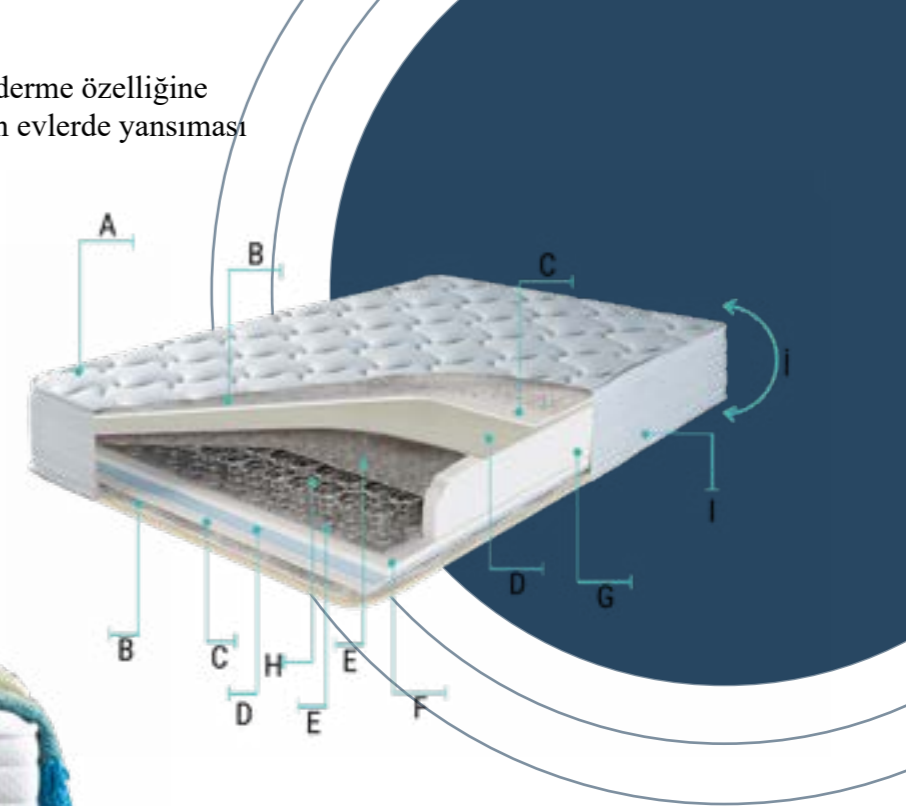

A- Nano Teknoloji Örme Kumaş

Koku ve nem giderme, artan esneklik ve mukavemet ve bakteri direnci gibi sıradan malzemelere avantajlı özellikler veren küçük parçacıklarla tasarlanmış tekstillerdir.

B- Silikonize Elyaf

Yumuşak dokusuyla yatakta form sağlayıp rahat sağlıklı bir uyku ortamı sunar.

C- Flexi Ekstra Konfor Süngeri

Yüksek esnekliğe sahip, yumuşak yapısı sayesinde ekstra konfor arayanlar için idealdir. Kolayca vücut şeklinizi alarak, kadifemsi bir tensel temas sağlar. Yumuşacık bir uyku çekmek isteyenler için ideal bir uyku ortamı hazırlar.

D- Üst Destek Süngeri

Paket yayların üst kısmında yer alan destek süngeri yatağın daha dayanıklı olmasını ve daha sessiz bir uyku deneyimi sağlar.

E- Yoğunluğu Artırılmış Votka

Yoğunluğu (dansitesi) artırılarak sertleştirilmiş sünger ürünün formunu daha uzun süre korur.

F- Alt Destek Süngeri

Paket yayların alt kısmında yer alan destek süngeri yatağın daha dayanıklı olmasını ve daha sessiz bir uyku deneyimi sağlar.

G- Destek Sünger

Yoğunluğu (dansitesi) artırılarak sertleştirilmiş sünger daha yoğun olduğu için daha uzun ömürlüdür.

H- Bonel Yay Sistemi

Bonel Yay Sistemi ile vücut ağırlığının yoğunlaştığı bölgelerde çökme olasılığının azalmasına yardımcı olur.

I- Bordür Kumaş

Yatağın kumaşlar arasındaki bağlantısını sağlayarak görsel açıdan daha şık görünmesini ve yatağın formunun korunmasını sağlar.