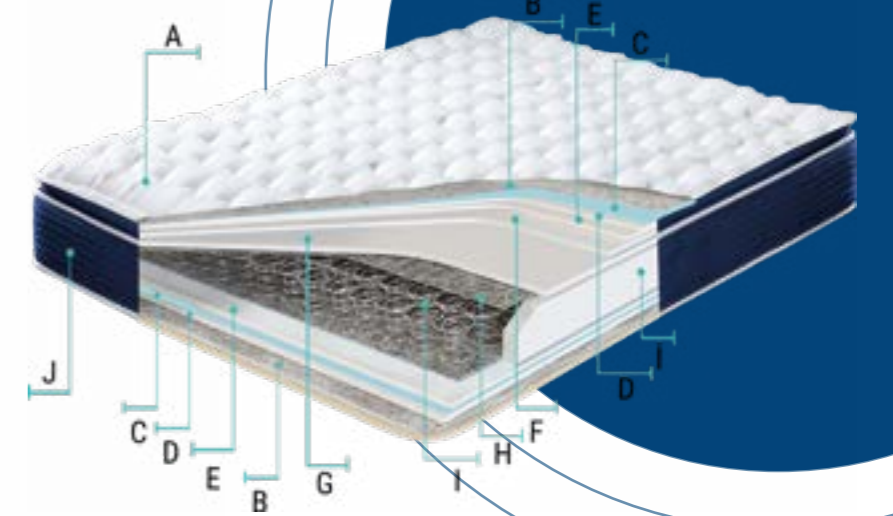

Ölçüler / Dimensions: 90x190 100x200 120x200 150x200 160x200 180x200 cm

☒ Kumaş renk seçeneği / Fabric color option

☐ Deri renk seçeneği / Leather fabric color option

Magnecare kumaş özelliği ile kötü koku oluşumunu önleyen, nefes alan dokunmuş yüzeye sahip Okyanus yatak. Silikonize elyaf dokusu ile yatakta form sağlayıp rahat sağlıklı bir uyku ortamı sunar. Kuş Tüyü omurga destek süngerleri ile vücutta uykuya soft bir hava katar.

A- Magnecare Özellikli Kumaş

Kötü koku oluşumunu önleyen özelliğe sahip doğal yapısı ile nefes alan yüzeyler yaratır.

B- Silikonize Elyaf

Yumuşak dokusuyla yatakta form sağlayıp rahat sağlıklı bir uyku ortamı sunar.

C- Flexi Ekstra Konfor Süngeri

Yüksek esnekliğe sahip, yumuşak yapısı sayesinde ekstra konfor arayanlar için idealdir. Kolayca vücut şeklinizi alarak, kadifemsi bir tensel temas sağlar. Yumuşak bir uyku çekmek isteyenler için ideal bir uyku ortamı hazırlar.

D- Soft Ergonomik Ekstra Sünger

Omurgaya kusursuz destek sağlayarak kaliteli bir uyku deneyimi yaşamınızı sağlar.

E- Kuş Tüyü Omurga Destek Süngeri

Vücudun temasında yumuşak bir dokunuş sağlar

F- Dayanıklılığı Artırılmış Forza Sünger

Yoğunluğu (dansitesi) artırılarak sertleştirilmiş sünger daha yoğun oldukları için daha uzun ömürlüdür.

G- Yoğunluğu Artırılmış Votka

Yoğunluğu (dansitesi) artırılarak sertleştirilmiş sünger ürünün formunu daha uzun süre korur.

H- Bonel Yay Sistemi

Bonel Yay Sistemi ile vücut ağırlığının yoğunlaştığı bölgelerde çökme olasılığının azalmasına yardımcı olur.

I- Destek Sünger

Yoğunluğu (dansitesi) artırılarak sertleştirilmiş sünger daha yoğun olduğu için daha uzun ömürlüdür.

İ- Bordür Kumaş

Yatağın kumaşlar arasındaki bağlantısını sağlayarak görsel açıdan daha şık görünmesini ve yatağın formunun korunmasını sağlar.