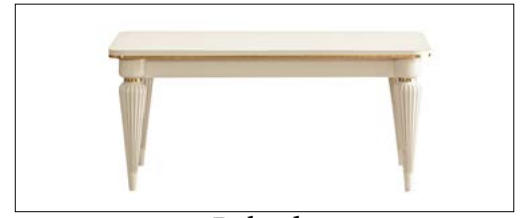

Belinda
Orta Sehpa / Coffee Table

W/G: 103 H/Y: 46 D/D: 68