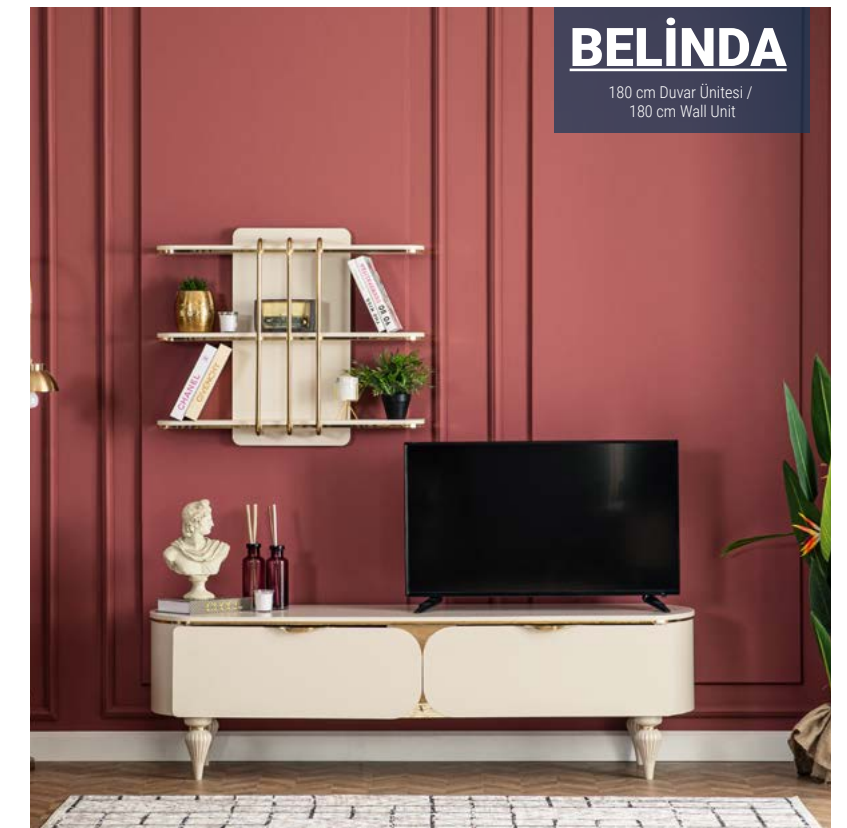

BELİNDİ

180 cm Duvar Ünitesi /
180 cm Wall Unit

Modül / Module	G/W	Y/H	D/D
Duvar Ünitesi / Wall Unit	208	171	52
Alt Blok / Bottom Block	208	54	52
Üst Blok / Upper Block	90	74	23
Duvar Ünitesi 180 cm / Wall Unit 180 cm	180	171	52
Duvar Ünitesi 180 cm Alt Blok / Wall Unit 180 cm Bottom Block	180	54	52