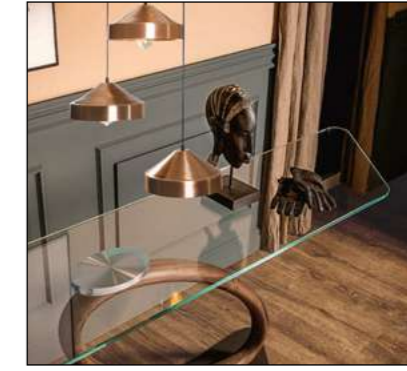

KAYRA

Mutfak Masası / Kitchen Table
Siyah - Ceviz Parke

Kayra Masa Siyah-Ceviz Parke: G/W:120-148 D/D:75 Y/H:77
Kayra Sandalye-Siyah- Krem G/W:42 D/D:42 Y/H:88

Ahşap Kitaplık /
Wooden Bookcase

Antik Kitaplık /
Antique Bookcase