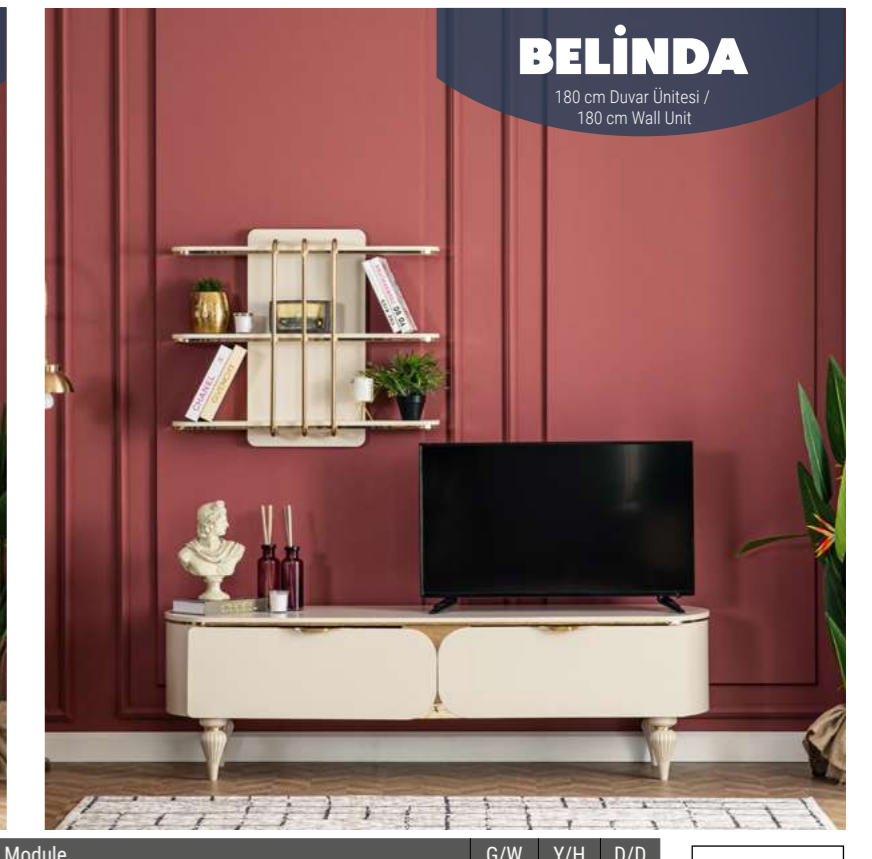

BELİNDİ

180 cm Duvar Ünitesi /
180 cm Wall Unit