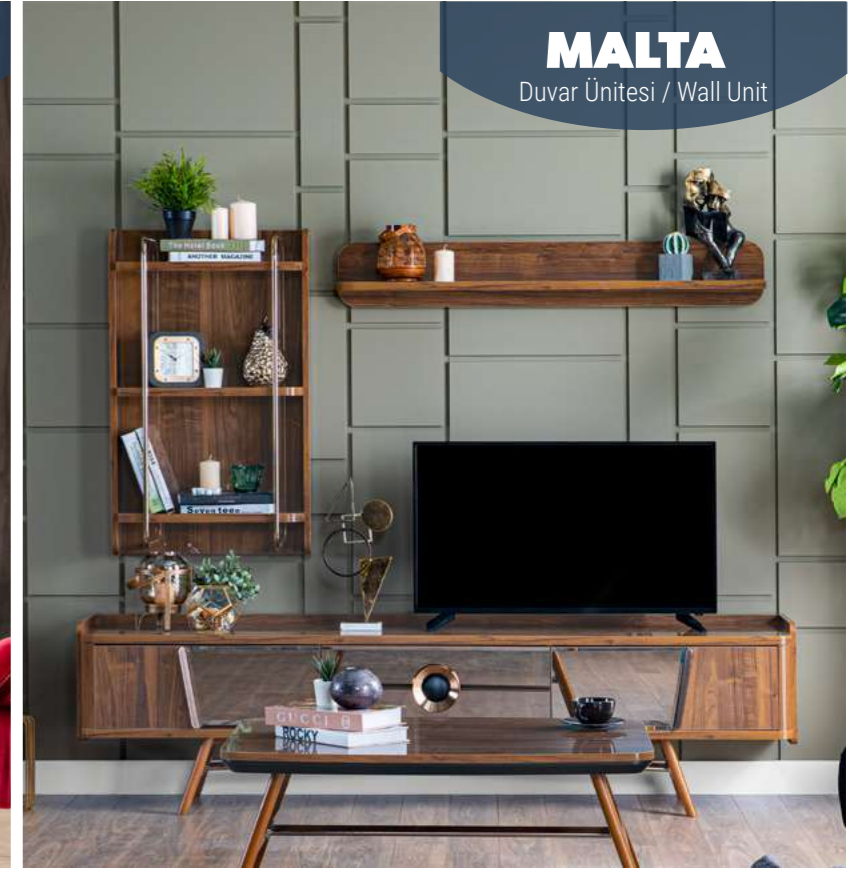

MALTA

Duvar Ünitesi / Wall Unit

Modül / Module	G/W	Y/H	D/D
Duvar Ünitesi / Wall Unit	212	172	49
Alt Blok / Bottom Block	212	56	49
Sağ Üst Rafı Blok / Right Top Shelf Block	130	20	19
Sol Üst Rafı Blok / Top Left Shelf Block	60	100	24