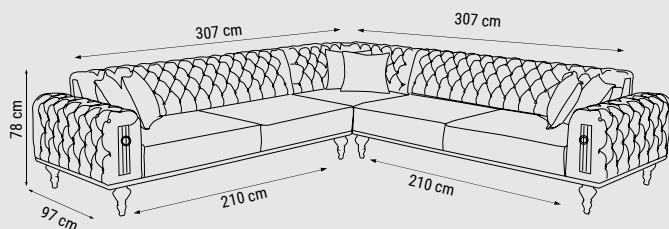

BEYOĞLU

Koruk Takımı / Sofa Set / Комплект мягкой мебели

Yaşam alanınızın atmosferini bir anda değiştirecek sıra dışı tasarımıyla Beyoğlu Köşe Takımı.

Beyoğlu Corner Set , extraordinary design that will change the atmosphere of your living space instantly.

Угловой набор Beyoğlu с его необычным дизайном мгновенно изменит атмосферу вашего дома.

KUMAŞ KODU
FABRIC CODE
КОД ТКАНИ:
HM:27

KIRLANT KUMAŞ KODU
PILLOW FABRIC CODE
КОД ТКАНИ ПОДУШЕК:
HM:27 / PE-KAH