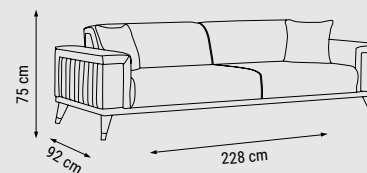

TEKLİ  
SINGLE  
КРЕСЛО

YATAK ÖLÇÜSÜ - BED SIZE - РАЗМЕР СПАЛЬНОГО МЕСТА :183 x 92 cm

YATAK ÖLÇÜSÜ - BED SIZE - РАЗМЕР СПАЛЬНОГО МЕСТА :148 x 92 cm