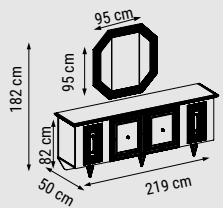

NIRVANA

Yemek Odası / Dining Room / Гостинная

Zamanın ruhunu yaşam alanlarına yansıtan Nirvana Yemek Odası, koleksiyon ile uyumlu zarif ahşap krem ayaklarıyla salonlara oldukça şık görünüm katıyor.

Reflecting the spirit of time into living spaces, Nirvana Dining Room adds an elegant look in living rooms with its stylish wooden cream legs in harmony with all the collection.

Столовая Nirvana, отражающая дух времени в жилых помещениях, придает гостиной очень элегантный вид благодаря элегантным деревянным ножкам кремового цвета, гармонирующим с коллекцией.

Duvar Ünitesi / Wall Unit / ТВ стенка