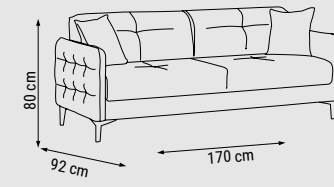

PLUS

Koltuk Takımı / Sofa Set / Комплект мягкой мебели

Plus Koltuk Takımı, güçlü enerjisini bulunduğu her mekana yansıtıyor. Hem ikili hem üçlü koltuklarında bulunan yataklar opsiyonu ile de evinizde daha fazla misafire yer açıyor.

Plus Sofa Set reflects its powerful energy to every space. With the bed option in both two and three seater sofas, it makes your home more comfortable.

Комплект диванов Plus отражает свою мощную энергию в каждом пространстве, в котором он находится. С возможностью размещения как двухместных, так и трехместных диванов в вашем доме может разместиться больше гостей.

KUMAŞ KODU
FABRIC CODE
КОД ТКАНИ:
YHM:133

KIRLENT KUMAŞ KODU
PILLOW FABRIC CODE
КОД ТКАНИ ПОДУШЕК:
HM:114 HD:110

ÜÇLÜ
TRIPLE
ТРЕХМЕСТНЫЙ

İKİLİ
DOUBLE
ДВУХМЕСТНЫЙ

TEKLİ
SINGLE
КРЕСЛО

YATAK ÖLÇÜSÜ - BED SIZE - РАЗМЕР СПАЛЬНОГО МЕСТА
:185 x 90 cm

YATAK ÖLÇÜSÜ - BED SIZE - РАЗМЕР СПАЛЬНОГО МЕСТА
:150 x 90 cm