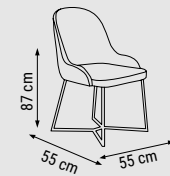

Duvar Ünitesi / Wall Unit / ТВ стенка

KONSOL  
CONSOLE  
КОНСОЛЬ

MASA  
TABLE  
СТОЛ

SANDALYE  
CHAIR  
СТУЛ

DUVAR ÜNİTESİ  
WALL UNIT  
ТВ СТЕНКА