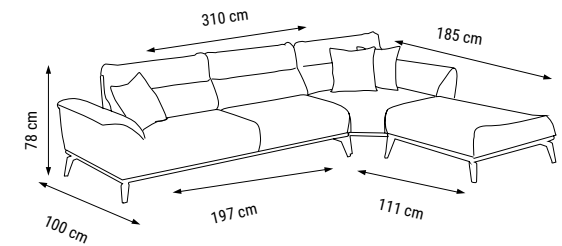

# MILANO relax

Köşe Takımı / Corner Set / Угловой диван

**KUMAŞ KODU**  
**FABRIC CODE**  
**KOD TKANI:**  
HM:95

**KIRLENT KUMAŞ KODU**  
**PILLOW FABRIC CODE**  
**KOD TKANI PODUŞEK:**  
HM:95

ÖLÇÜLER - DIMENSIONS - РАЗМЕРЫ