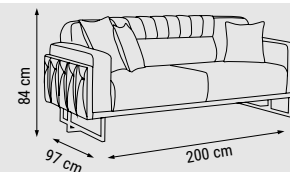

ÜÇLÜ  
TRIPLE  
ТРЕХМЕСТНЫЙ

YATAK ÖLÇÜSÜ - BED SIZE - РАЗМЕР  
СПАЛЬНОГО МЕСТА :180 x 95 cm

İKİLİ  
DOUBLE  
ДВУХМЕСТНЫЙ

YATAK ÖLÇÜSÜ - BED SIZE - РАЗМЕР  
СПАЛЬНОГО МЕСТА :145 x 95 cm

TEKLİ  
SINGLE  
КРЕСЛО