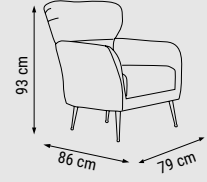

**KIRLENT KUMAŞ KODU**  
**PİLOW FABRİC CODE**  
**КОД ТКАНИ ПОДУШЕК:**  
HD:119 HD:120

ÜÇLÜ  
TRIPLE  
ТРЕХМЕСТНЫЙ

İKİLİ  
DOUBLE  
ДВУХМЕСТНЫЙ

TEKLİ  
SINGLE  
КРЕСЛО

YATAK ÖLÇÜSÜ - BED SIZE - РАЗМЕР  
СПАЛЬНОГО МЕСТА : 180 x 80 cm