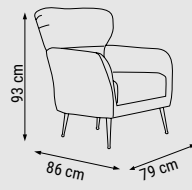

TEKLİ  
SINGLE  
КРЕСЛО

YATAK ÖLÇÜSÜ - BED SIZE - РАЗМЕР  
СПАЛЬНОГО МЕСТА :180 x 80 cm