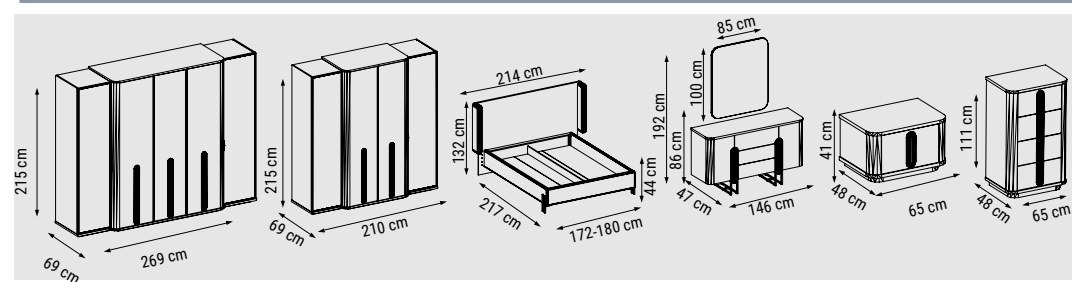

OTTOMAN

Yatak Odası / Bedroom / Спальный гарнитур

Oval formlarından gelen soft ruhunu ışılı detaylarla hareketlendiren Ottoman Yatak Odası'nda dekoratif kulp ve kapak tasarımları ilk bakışta göze çarpıyor. Baza ve gardırop başta olmak üzere tüm dizaynlarda yer verilen kullanışlı depolama alanları, günlük düzen rutinlerini kolaylaştırıyor.

The decorative handle and cover designs of the Ottoman Bedroom, which enlivens the soft spirit of its oval forms with sparkling details, catch the eye at first glance. The useful storage areas, which are included in all designs, especially the base and wardrobe, make daily order routines easier.

Оживляя мягкий дух своих овальных форм блестящими деталями, декоративные ручки и дизайн крышки спальни Ottoman выделяются с первого взгляда. Полезные места для хранения, которые есть во всех конструкциях, особенно в основании и гардеробе, облегчают выполнение повседневных задач.

DOLAP (6 KAPILI)
WARDROBE (6 DOORS)
ШКАФ (6 ДВЕРНЫЙ)

DOLAP (4 KAPILI)
WARDROBE (4 DOORS)
ШКАФ (4 ДВЕРНЫЙ)

KARYOLA
BED
ОСНОВАНИЕ
КРОВАТИ

SİFONYER
DRESSER
КОМОД

KOMODIN
BEDSIDE TABLE
ПРИКРОВАТНАЯ
ТУМБОЧКА

ÇAMAŞIRLIK
CHEST OF DRAWERS
МАЛЫЙ КОМОД