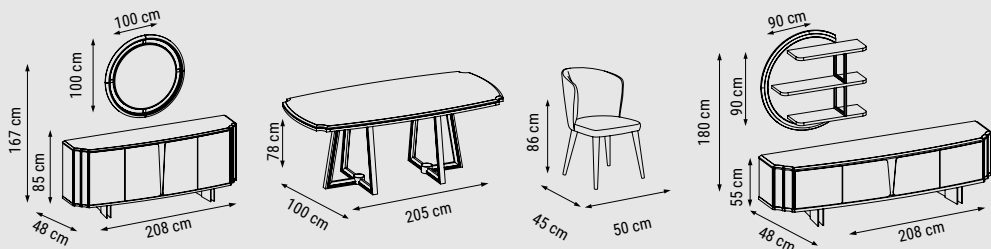

# Bi GA

Yemek Odası / Dining Room / Гостиная

Duvar Ünitesi / Wall Unit / ТВ стенка

KONSOL  
CONSOLE  
КОНСОЛЬ

MASA  
TABLE  
СТОЛ

SANDALYE  
CHAIR  
СТУЛ

DUVAR ÜNİTESİ  
WALL UNIT  
ТВ СТЕНКА