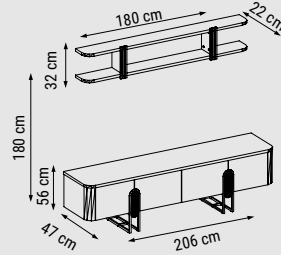

OTTOMAN

Yemek Odası / Dining Room / Гостинная

Ayak ve çerçeve aksamlarındaki gold materyal tercihiyle estetik bir görünüme sahip olan Ottoman Yemek Odası, sandalye arkalılarındaki zarif ayrıntılarıyla tarzını tamamlıyor. Modern stilde tasarlanan masası, yalın çizgilerle şekillenen konsolu ve göz alıcı aynaları da takımın şıklığına şıklık katıyor.

Ottoman Dining Room, which has an aesthetic appearance with the preference of gold material in the legs and frame parts, completes its style with the elegant details on the chair backs. The table designed in a modern style, the console shaped with simple lines and the eye-catching mirrors add elegance to the elegance of the set.

Гостинна Ottoman, которая имеет эстетичный внешний вид с предпочтением золотого материала в ножках и частях рамы, завершает свой стиль элегантными деталями на спинках стульев. Стол, выполненный в современном стиле, консоль с простыми линиями и привлекающие внимание зеркала придают элегантность гарнитуру.