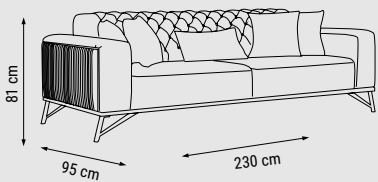

YATAK ÖLÇÜSÜ - BED SIZE - РАЗМЕР
СПАЛЬНОГО МЕСТА :185 x 95 cm