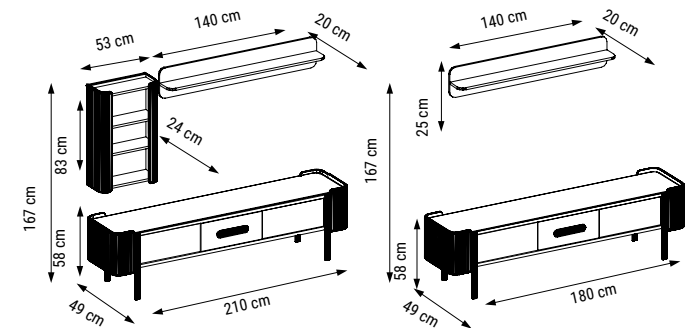

DUVAR ÜNİTESİ
WALL UNIT
ТВ СТЕНКА