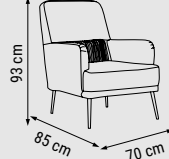

YATAK ÖLÇÜSÜ - BED SIZE - РАЗМЕР СПАЛЬНОГО МЕСТА :145 x 90 cm