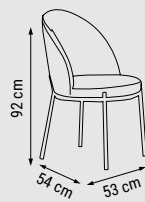

SANDALYE
CHAIR
СТУЛ