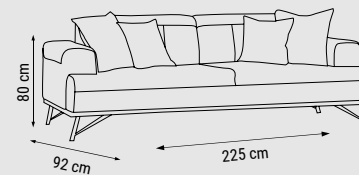

ÜÇLÜ
TRIPLE
ТРЕХМЕСТНЫЙ

İKİLİ
DOUBLE
ДВУХМЕСТНЫЙ

TEKLİ
SINGLE
КРЕСЛО

YATAK ÖLÇÜSÜ - BED SIZE - РАЗМЕР
СПАЛЬНОГО МЕСТА :180 x 90 cm