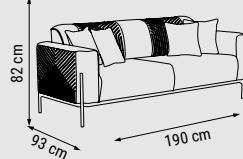

YATAK ÖLÇÜSÜ - BED SIZE - РАЗМЕР СПАЛЬНОГО МЕСТА :145 x 90 cm