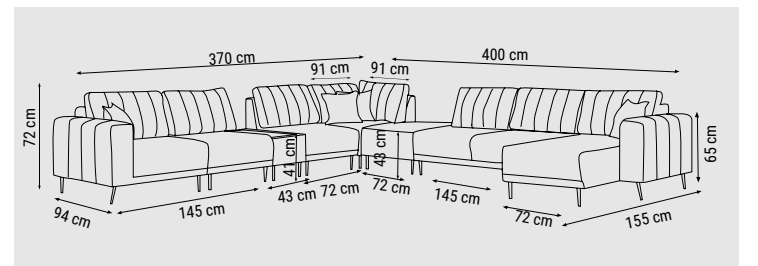

ÖLÇÜLER - DIMENSIONS - РАЗМЕРЫ