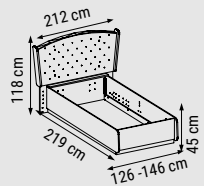

VEGA

Genç Odası / Young Room / молодая комната

Şimdi genç olmak vardı dedirten bir tasarım. Dokusuyla ve görünümüyle odalarda konfor sağlıyor.

A design that makes you say you had to be young now. It provides comfort in rooms with its texture and appearance.

Дизайн, который заставляет вас сказать, что вы должны были быть молодым сейчас. Своей фактурой и внешним видом он обеспечивает уют в помещениях.