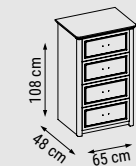

MUĞLA

Yatak Odası / Bedroom / Спальный гарнитур

Her yeni güne ışıl ışıl bir atmosferde başlamak isteyenlere, aydınlık renklerin hüküm sürdüğü göz alıcı bir yatak odası. Sade ve şık tasarımını fonksiyonel depolama alanlarıyla tamamlayan Muğla Yatak Odası.

A glamorous bedroom with bright colors for those who want to start every new day in a sparkling atmosphere. Muğla Bedroom completes its simple and stylish design with functional storage areas.

Начинайте каждый новый день в искрящейся атмосфере где царят яркие краски потрясающей спальни. Простой и стильный дизайн с функциональными зонами хранения спальни Muğla.