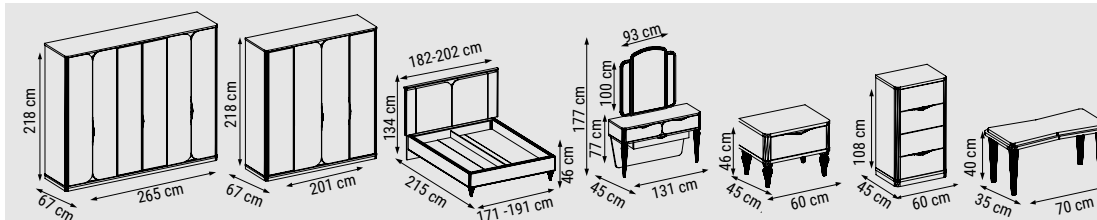

DOLAP(6 KAPILI)
WARDROBE (6 DOORS)
ШКАФ (6 ДВЕРНЫЙ)

DOLAP(4 KAPILI)
WARDROBE (4 DOORS)
ШКАФ (4 ДВЕРНЫЙ)

KARYOLA
BED
ОСНОВАНИЕ
КРОВАТИ

ŞİFONYER
DRESSER
КОМОД

KOMODIN
BEDSIDE TABLE
ПРИКРОВАТНАЯ
ТУМБОЧКА

ÇAMAŞIRLIK
CHEST OF DRAWERS
МАЛЫЙ КОМОД

PUF
POUF
ПУФИК