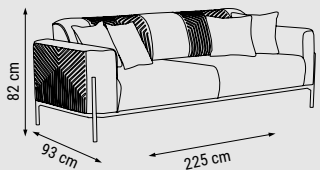

ÜÇLÜ
TRIPLE
ТРЕХМЕСТНЫЙ

İKİLİ
DOUBLE
ДВУХМЕСТНЫЙ

TEKLİ
SINGLE
КРЕСЛО

YATAK ÖLÇÜSÜ - BED SIZE - РАЗМЕР СПАЛЬНОГО МЕСТА :180 x 90 cm