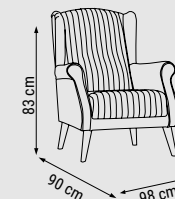

YATAK ÖLÇÜSÜ - BED SIZE - РАЗМЕР
СПАЛЬНОГО МЕСТА : 145 x 90 cm

TEKLİ
SINGLE
КРЕСЛО