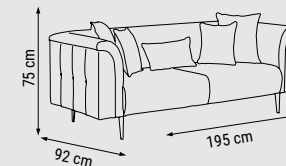

ÜÇLÜ  
TRIPLE  
ТРЕХМЕСТНЫЙ

YATAK ÖLÇÜSÜ - BED SIZE - РАЗМЕР СПАЛЬНОГО МЕСТА : 180 x 92 cm

İKİLİ  
DOUBLE  
ДВУХМЕСТНЫЙ

TEKLİ  
SINGLE  
КРЕСЛО