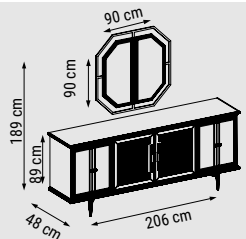

Duvar Ünitesi / Wall Unit / ТВ стенка

KONSOL  
CONSOLE  
КОНСОЛЬ

MASA  
TABLE  
СТОЛ

SANDALYE  
CHAIR  
СТУЛ

DUVAR UNİTESİ  
WALL UNIT  
ТВ СТЕНКА