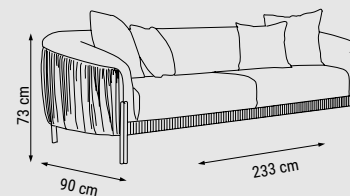

ÜÇLÜ  
TRIPLE  
ТРЕХМЕСТНЫЙ

YATAK ÖLÇÜSÜ - BED SIZE - РАЗМЕР  
СПАЛЬНОГО МЕСТА :178 x 80 cm

İKİLİ  
DOUBLE  
ДВУХМЕСТНЫЙ

YATAK ÖLÇÜSÜ - BED SIZE - РАЗМЕР  
СПАЛЬНОГО МЕСТА :140 x 85 cm

TEKLİ  
SINGLE  
КРЕСЛО