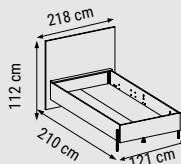

AVŞA

Genç Odası / Young Room / молодая комната

Yenilikçi tasarımlara izin veren genç odaları için AVŞA devrim niteliğinde bir tasarım.

AVŞA is a revolutionary design for youngroom that allow innovative designs.

AVŞA – это революционный дизайн для молодежных комнат, позволяющий создавать инновационные конструкции.