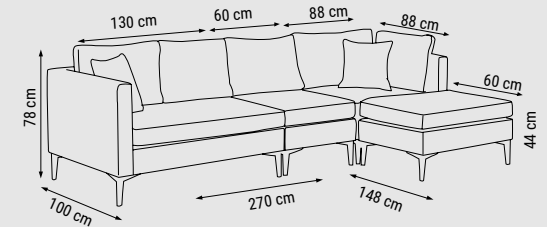

ANA RENK
MAIN COLOR
ОСНОВНОЙ ЦВЕТ:
HM:116

KIRLENT KUMAŞ KODU
PILLOW FABRIC CODE
КОД ТКАНИ ПОДУШЕК:
HD:111

ÖLÇÜLER - DIMENSIONS - РАЗМЕРЫ