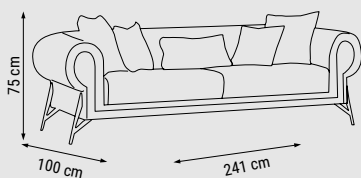

MALTA

Koltuk Takımı / Sofa Set / Комплект мягкой мебели

Farklı tonların çekici uyumuyla öne çıkan Malta Koltuk Takımı, ideal rahatlık deneyimi için ayrıcalıklı bir alternatif yaratıyor. Takımda berjer ve ikili koltuğun yanı sıra, açılabilir üçlü koltuk opsiyonuyla da önemli bir kullanım kolaylığı sunuyor.

Standing out with the attractive harmony of different tones, the Malta sofa set creates a privileged alternative for the ideal comfort experience. In addition to bergere and two seater, the set also offers a significant ease of use with the option of three openable seats.

Выделяясь привлекательной гармонией различных тонов, диван Malta представляет собой привилегированную альтернативу идеальному комфорту. В дополнение к креслу и двойному сиденью, комплект также предлагает значительную простоту использования благодаря возможности установки трехместных вариантов.

YATAK ÖLÇÜSÜ - BED SIZE - РАЗМЕР
СПАЛЬНОГО МЕСТА : 175 x 80 cm