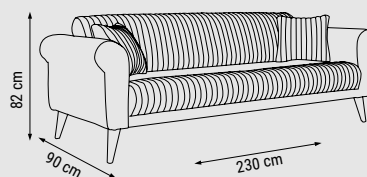

ÜÇLÜ
TRIPLE
ТРЕХМЕСТНЫЙ