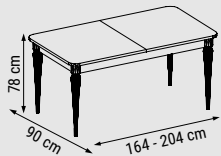

Duvar Ünitesi / Wall Unit / ТВ стенка

KONSOL  
CONSOLE  
КОНСОЛЬ

MASA  
TABLE  
СТОЛ

SANDALYE  
CHAIR  
СТУЛ

DUVAR ÜNİTESİ  
WALL UNIT  
ТВ СТЕНКА