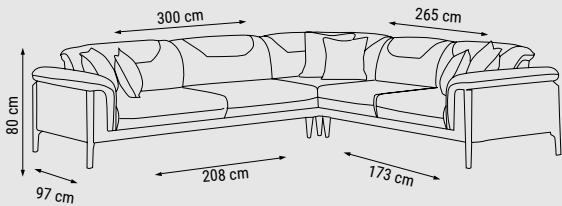

ÖLÇÜLER - DIMENSIONS - РАЗМЕРЫ

KUMAŞ KODU
FABRİC CODE
КОД ТКАНИ:
HM:92

KIRLINT KUMAŞ KODU
PİLLOW FABRİC CODE
КОД ТКАНИ ПОДУШЕК:
HM:114 HD:114