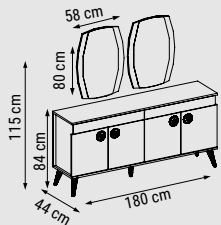

RETRO

Yemek Odası / Dining Room / Гостинная

Renk ve stil tercihiyle sadeliğin şıklığını yansıtan Retro Beyaz Yemek Odası, konsol kapaklarındaki bronz kulplarla Retro koleksiyonunun ruhunu yansıtıyor.

Reflecting the elegance of simplicity with its color and style preference, the Retro White Dining Room reflects the spirit of the Retro collection with the bronze handles on the console covers.

Столовая Retro White, отражающая элегантность простоты в цвете и стиле, отражает дух коллекции Retro с бронзовыми ручками на крышке консоли.

Duvar Ünitesi / Wall Unit / ТВ стенка