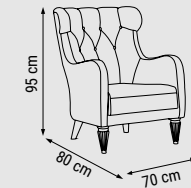

ÜÇLÜ  
TRIPLE  
ТРЕХМЕСТНЫЙ

İKİLİ  
DOUBLE  
ДВУХМЕСТНЫЙ

TEKLİ  
SINGLE  
КРЕСЛО

YATAK ÖLÇÜSÜ - BED SIZE - РАЗМЕР СПАЛЬНОГО МЕСТА :175 x 90 cm

YATAK ÖLÇÜSÜ - BED SIZE - РАЗМЕР СПАЛЬНОГО МЕСТА :140 x 90 cm