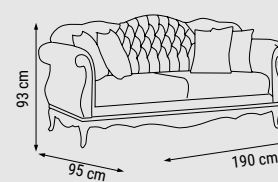

İKİLİ  
DOUBLE  
ДВУХМЕСТНЫЙ

YATAK ÖLÇÜSÜ - BED SIZE - РАЗМЕР  
СПАЛЬНОГО МЕСТА : 140 x 95 cm

TEKLİ  
SINGLE  
КРЕСЛО