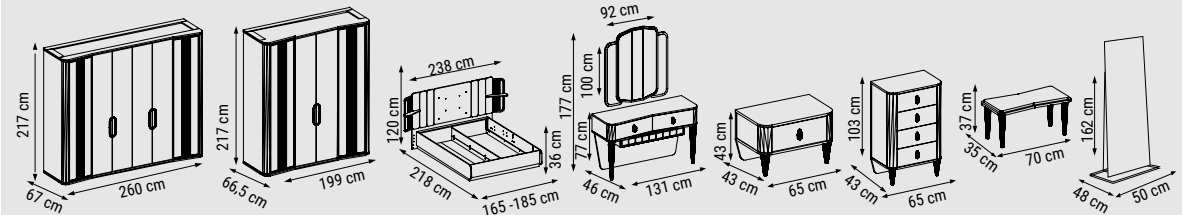

DOLAP(6 KAPILI)
WARDROBE (6 DOORS)
ШКАФ (6 ДВЕРНЫЙ)

DOLAP(4 KAPILI)
WARDROBE (4 DOORS)
ШКАФ (4 ДВЕРНЫЙ)

KARYOLA
BED
ОСНОВАНИЕ
КРОВАТИ

ŞİFONYER
DRESSER
КОМОД

KOMODIN
BEDSIDE TABLE
ПРИКРОВАТНАЯ
ТУМБОЧКА

ÇAMAŞIRLIK
CHEST OF DRAWERS
МАЛЫЙ КОМОД

PUF
POUF
ПУФИК

BOY AYNASI
TALL MIRROR
ДЛИННОЕ
ЗЕРКАЛО