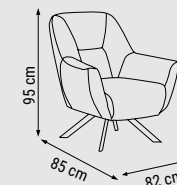

ÜÇLÜ  
TRIPLE  
ТРЕХМЕСТНЫЙ

İKİLİ  
DOUBLE  
ДВУХМЕСТНЫЙ

TEKLİ  
SINGLE  
КРЕСЛО

YATAK ÖLÇÜSÜ - BED SIZE - РАЗМЕР  
СПАЛЬНОГО МЕСТА :183 x 92 cm

YATAK ÖLÇÜSÜ - BED SIZE - РАЗМЕР  
СПАЛЬНОГО МЕСТА :148 x 92 cm