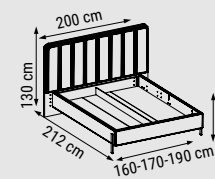

BASIC

Yatak Odası / Bedroom / Спальный гарнитур

Göz yormayan sade çizgileriyle kendine özgü otantik bir stil oluşturan Basic Yatak Odası, günlük yaşama kolaylık katan kullanışlı modülleriyle sizi keşfe davet ediyor.

Basic Bedroom, which creates a unique authentic style with its plain lines that does not strain the eyes, invites you to explore its useful modules that add convenience into your daily life.

Спальня которая создает уникальный аутентичный стиль с ее простыми линиями, которые не напрягают глаза, предлагает вам исследовать полезные модули, которые добавляют удобства в повседневную жизнь.