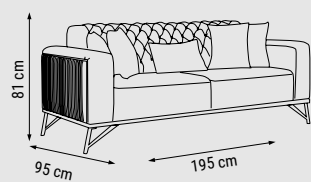

YATAK ÖLÇÜSÜ - BED SIZE - РАЗМЕР
СПАЛЬНОГО МЕСТА :150 x 95 cm