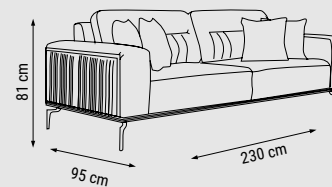

YATAK ÖLÇÜSÜ - BED SIZE - РАЗМЕР
СПАЛЬНОГО МЕСТА :185 x 95 cm