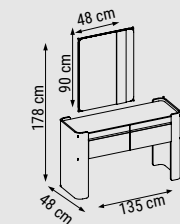

PAMUKKALE

Yatak Odası / Bedroom / Спальный гарнитур

Kapak ve çekmece tasarımlarında yer verilen göz alıcı işçiliğinin yanı sıra, LED aydınlatmalarıyla da sıra dışı bir görünüme sahip olan Pamukkale; geniş ayna kullanımıyla ferah bir yatak odası atmosferi oluşturuyor. Modern tasarımı ve yaşama kolaylık katan kullanım alanlarıyla Pamukkale Yatak Odası.

Included in cover and drawer designs Pamukkale, which has an extraordinary appearance with its LED lighting as well as its eye-catching craftsmanship; It creates a spacious bedroom atmosphere with the use of large mirrors. Pamukkale Bedroom with its modern design and usage areas makes life easier.

Включено в дизайн крышки и ящика Рамуккале, который имеет необычный внешний вид благодаря светодиодному освещению, а также привлекает внимание своим мастерством; Он создает атмосферу просторной спальни с использованием больших зеркал. Современный дизайн и удобство использования.