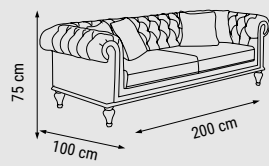

YATAK ÖLÇÜSÜ - BED SIZE - РАЗМЕР  
СПАЛЬНОГО МЕСТА :140 x 85 cm