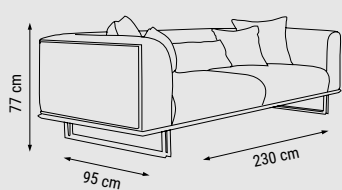

TEKLİ  
SINGLE  
КРЕСЛО

YATAK ÖLÇÜSÜ - BED SIZE - РАЗМЕР  
СПАЛЬНОГО МЕСТА :180 x 80 cm