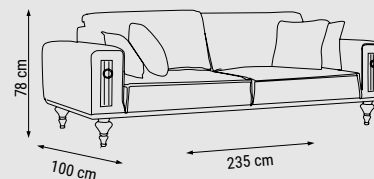

ÜÇLÜ  
TRIPLE  
ТРЕХМЕСТНЫЙ

İKİLİ  
DOUBLE  
ДВУХМЕСТНЫЙ

TEKLİ  
SINGLE  
КРЕСЛО

YATAK ÖLÇÜSÜ - BED SIZE - РАЗМЕР  
СПАЛЬНОГО МЕСТА :180 x 100 cm

YATAK ÖLÇÜSÜ - BED SIZE - РАЗМЕР  
СПАЛЬНОГО МЕСТА :145 x 90 cm