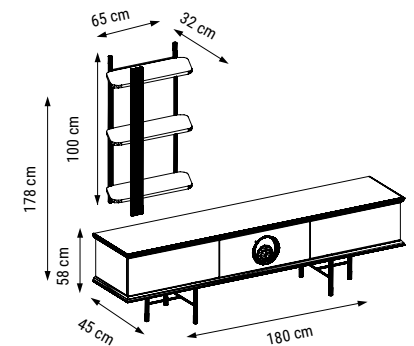

DUVAR ÜNİTESİ
WALL UNIT
ТВ СТЕНКА