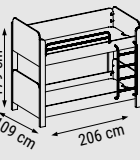

AVŞA

Genç Odası / Young Room / молодая комната

Yenilikçi tasarımlara izin veren genç odaları için AVŞA devrim niteliğinde bir tasarım.

AVŞA is a revolutionary design for youngroom that allow innovative designs.

AVŞA – это революционный дизайн для молодежных комнат, позволяющий создавать инновационные конструкции.