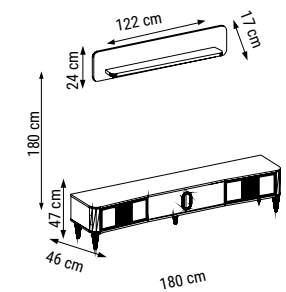

İSTİNYE

Duvar Ünitesi / Wall Unit / ТВ стенка