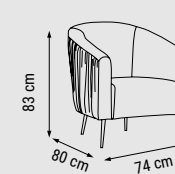

ÜÇLÜ  
TRIPLE  
ТРЕХМЕСТНЫЙ

İKİLİ  
DOUBLE  
ДВУХМЕСТНЫЙ

TEKLİ  
SINGLE  
КРЕСЛО

YATAK ÖLÇÜSÜ - BED SIZE - РАЗМЕР СПАЛЬНОГО МЕСТА :180 x 80 cm