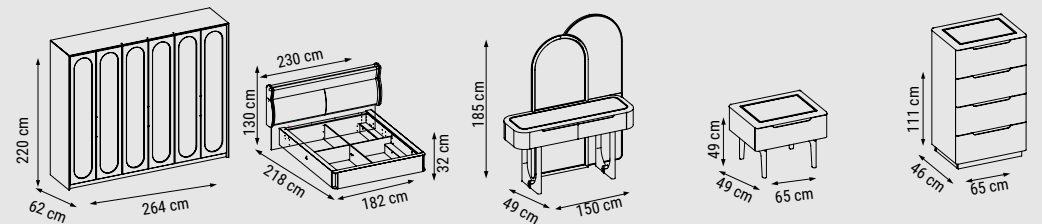

DOLAP (6 KAPILI)
WARDROBE (6 DOORS)
ШКАФ (6 ДВЕРНЫЙ)

KARYOLA
BED
ОСНОВАНИЕ
КРОВАТИ

SIFONYER
DRESSER
КОМОД

KOMODIN
BEDSIDE TABLE
ПРИКРОВАТНАЯ
ТУМБОЧКА

ÇAMAŞIRLIK
CHEST OF DRAWERS
МАЛЫЙ КОМОД