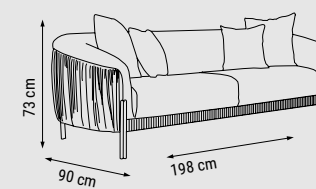

ÜÇLÜ  
TRIPLE  
ТРЕХМЕСТНЫЙ

YATAK ÖLÇÜSÜ - BED SIZE - РАЗМЕР  
СПАЛЬНОГО МЕСТА :178 x 80 cm

İKİLİ  
DOUBLE  
ДВУХМЕСТНЫЙ

YATAK ÖLÇÜSÜ - BED SIZE - РАЗМЕР  
СПАЛЬНОГО МЕСТА :140 x 85 cm

TEKLİ  
SINGLE  
КРЕСЛО