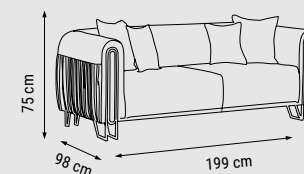

ÜÇLÜ  
TRIPLE  
ТРЕХМЕСТНЫЙ

İKİLİ  
DOUBLE  
ДВУХМЕСТНЫЙ

TEKLİ  
SINGLE  
КРЕСЛО

YATAK ÖLÇÜSÜ - BED SIZE - РАЗМЕР СПАЛЬНОГО МЕСТА :180 x 80 cm