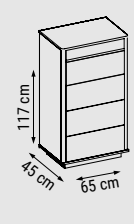

PAMUKKALE

Yatak Odası / Bedroom / Спальный гарнитур

Kapak ve çekmece tasarımlarında yer verilen göz alıcı işçiliğinin yanı sıra, LED aydınlatmalarıyla da sıra dışı bir görünüme sahip olan Pamukkale; geniş ayna kullanımıyla ferah bir yatak odası atmosferi oluşturuyor. Modern tasarımı ve yaşama kolaylık katan kullanım alanlarıyla Pamukkale Yatak Odası.

Included in cover and drawer designs Pamukkale, which has an extraordinary appearance with its LED lighting as well as its eye-catching craftsmanship; It creates a spacious bedroom atmosphere with the use of large mirrors. Pamukkale Bedroom with its modern design and usage areas makes life easier.

Включено в дизайн крышки и ящика Рамуккале, который имеет необычный внешний вид благодаря светодиодному освещению, а также привлекает внимание своим мастерством; Он создает атмосферу просторной спальни с использованием больших зеркал. Современный дизайн и удобство использования.