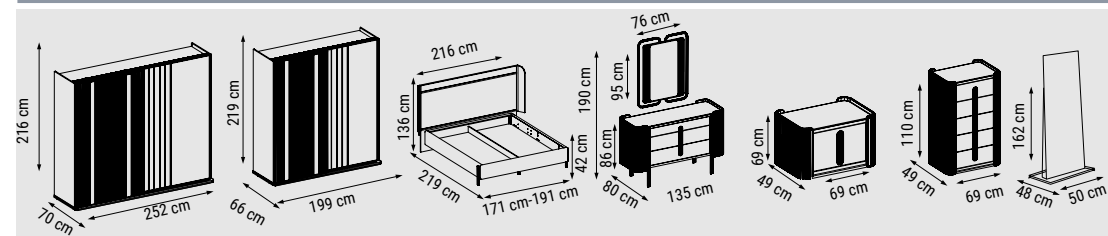

DOLAP (6 KAPILI)
WARDROBE (6 DOORS)
ШКАФ (6 ДВЕРНЫЙ)

DOLAP (2 METRE)/
WARDROBE (2 METRES)
ШКАФ (2 МТ)

KARYOLA
BED
ОСНОВАНИЕ
КРОВАТИ

ŞİFONYER
DRESSER
КОМОД

KOMODIN
BEDSIDE TABLE
ПРИКРОВАТНАЯ
ТУМБОЧКА

ÇAMAŞIRLIK
CHEST OF DRAWERS
МАЛЫЙ КОМОД

BOY AYNASI
TALL MIRROR
ДЛИННОЕ
ЗЕРКАЛО