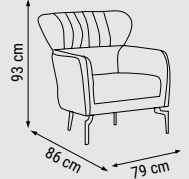

YATAK ÖLÇÜSÜ - BED SIZE - РАЗМЕР  
СПАЛЬНОГО МЕСТА :150 x 95 cm