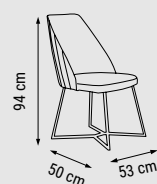

Duvar Ünitesi / Wall Unit / ТВ стенка

KONSOL  
CONSOLE  
КОНСОЛЬ

MASA  
TABLE  
СТОЛ

SANDALYE  
CHAIR  
СТУЛ

DUVAR UNİTESİ  
WALL UNIT  
ТВ СТЕНКА