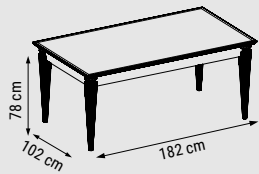

NIRVANA

Yemek Odası / Dining Room / Гостинная

Zamanın ruhunu yaşam alanlarına yansıtan Nirvana Yemek Odası, koleksiyon ile uyumlu zarif ahşap krem ayaklarıyla salonlara oldukça şık görünüm katıyor.

Reflecting the spirit of time into living spaces, Nirvana Dining Room adds an elegant look in living rooms with its stylish wooden cream legs in harmony with all the collection.

Столовая Nirvana, отражающая дух времени в жилых помещениях, придает гостиной очень элегантный вид благодаря элегантным деревянным ножкам кремового цвета, гармонирующим с коллекцией.

Duvar Ünitesi / Wall Unit / ТВ стенка