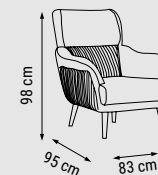

**KIRLENT KUMAŞ KODU**  
**PILLOW FABRİC CODE**  
**КОД ТКАНИ ПОДУШЕК:**  
HM:94 HD:115 HD:114

ÜÇLÜ  
TRIPLE  
ТРЕХМЕСТНЫЙ

YATAK ÖLÇÜSÜ - BED SIZE - РАЗМЕР  
СПАЛЬНОГО МЕСТА :180 x 90 cm

İKİLİ  
DOUBLE  
ДВУХМЕСТНЫЙ

YATAK ÖLÇÜSÜ - BED SIZE - РАЗМЕР  
СПАЛЬНОГО МЕСТА :145 x 90 cm

TEKLİ  
SINGLE  
КРЕСЛО