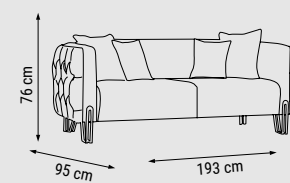

İKİLİ
DOUBLE
ДВУХМЕСТНЫЙ