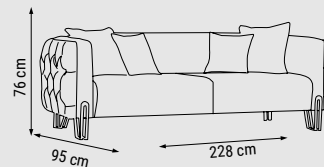

ÜÇLÜ
TRIPLE
ТРЕХМЕСТНЫЙ