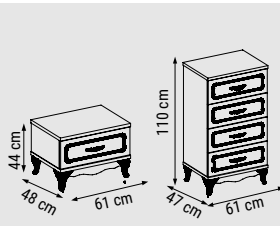

RUSTİK

Yatak Odası / Bedroom / Спальный гарнитур

Adını aldığı rustik stilin büyüleyici atmosferini evinize taşıyacak Rustik Yatak Odası, incelikle düşünülmüş detayları ve göz ka-
maştırıcı şıklığıyla keşfedilmeyi bekliyor.

The Rustic Bedroom, which will bring the charming atmosphere of the rustic style it takes attention into your home, is waiting to be discovered with its delicately thought-out details and dazzling elegance.

Спальня Rustic, которая привнесет в ваш дом чарующую атмосферу деревенского стиля, в честь которого она названа, ждет своего открытия благодаря тонко продуманным деталям и ослепительной элегантности.