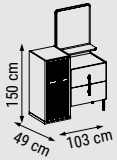

AVŞA

Genç Odası / Young Room / молодая комната

Yenilikçi tasarımlara izin veren genç odaları için AVŞA devrim niteliğinde bir tasarım.

AVŞA is a revolutionary design for youngroom that allow innovative designs.

AVŞA – это революционный дизайн для молодежных комнат, позволяющий создавать инновационные конструкции.