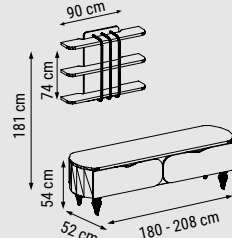

Duvar Ünitesi / Wall Unit / ТВ стенка

KONSOL  
CONSOLE  
КОНСОЛЬ

MASA  
TABLE  
СТОЛ

SANDALYE  
CHAIR  
СТУЛ

DUVAR ÜNİTESİ  
WALL UNIT  
ТВ СТЕНКА