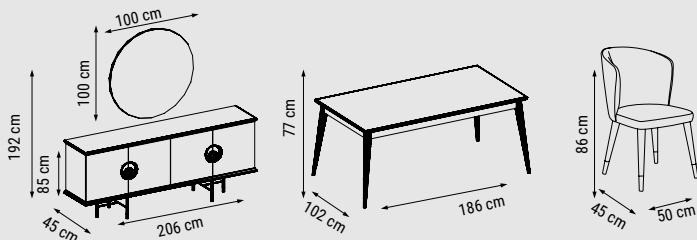

ALAÇATI

Yemek Odası / Dining Room / Гостинная

Masa ve sandalyeleriyle son derece minimal bir imaja sahip olan Alaçatı Yemek Odası, soft renklerden gelen şıklığını zarif konsol tasarımıyla tamamlıyor. Ahşap ve metal malzemeden çift renkli ayak aksamları etkili bir detay olarak öne çıkarken daire formu ve geniş kullanımlı ayna panosu ise ortama ferahlik katıyor.

Alaçatı Dining Room, which has a very minimal image with its tables and chairs, completes its elegance coming from soft colors with its elegant console design. While the double-colored foot parts made of wood and metal come to the fore as an effective detail, the circular and wide-use mirror panel adds spaciousness to the environment.

Столовая Alaçatı, которая имеет очень минималистичный образ со столами и стульями, дополняет свою элегантность, исходящую из мягких цветов, с элегантным дизайном консоли. В то время как двухцветные части ног из дерева и металла выступают в качестве эффектной детали, круглая и широко используемая зеркальная панель добавляет пространству простора.