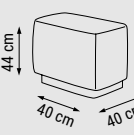

BASIC

Yatak Odası / Bedroom / Спальный гарнитур

Göz yormayan sade çizgileriyle kendine özgü otantik bir stil oluşturan Basic Yatak Odası, günlük yaşama kolaylık katan kullanışlı modülleriyle sizi keşfe davet ediyor.

Basic Bedroom, which creates a unique authentic style with its plain lines that does not strain the eyes, invites you to explore its useful modules that add convenience into your daily life.

Спальня которая создает уникальный аутентичный стиль с ее простыми линиями, которые не напрягают глаза, предлагает вам исследовать полезные модули, которые добавляют удобства в повседневную жизнь.