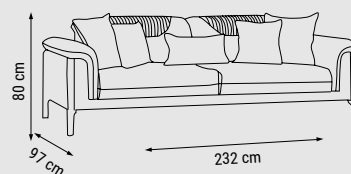

ÜÇLÜ
TRIPLE
ТРЕХМЕСТНЫЙ

YATAK ÖLÇÜSÜ - BED SIZE - РАЗМЕР
СПАЛЬНОГО МЕСТА :180 x 90 cm

İKİLİ
DOUBLE
ДВУХМЕСТНЫЙ