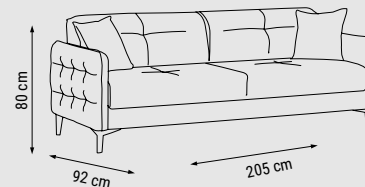

ÜÇLÜ
TRIPLE
ТРЕХМЕСТНЫЙ

İKİLİ
DOUBLE
ДВУХМЕСТНЫЙ

TEKLİ
SINGLE
КРЕСЛО

YATAK ÖLÇÜSÜ - BED SIZE - РАЗМЕР СПАЛЬНОГО МЕСТА
:185 x 90 cm