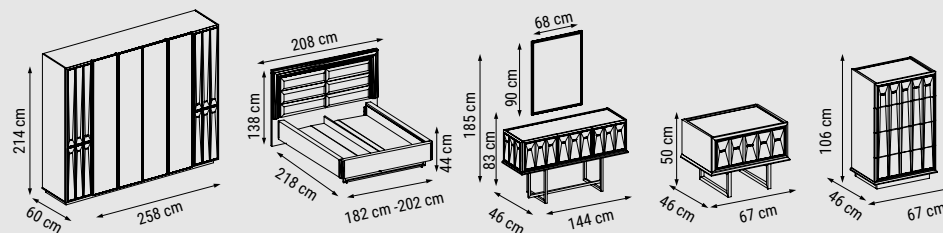

NATURA

Yatak Odası / Bedroom / Спальный гарнитур

Keskin ve güçlü hatlarıyla dikkat çeken her bir öğesinde sadelikten ilham alan Natura Yatak Odası, gardırop ve şifonyerindeki büyük ölçekli aynalarıyla yatak odasına bambaşka bir hava katıyor.

Inspired by simplicity in every element that draws attention with its sharp and strong lines, Natura Bedroom adds a completely different atmosphere to the bedroom with its large-scale mirrors on the wardrobe and dresser.

Вдохновленная простотой каждого элемента, привлекающая внимание своими четкими и сильными линиями, спальный гарнитур Natura создает в спальне совершенно другую атмосферу благодаря большим зеркалам на шкафу и комод.