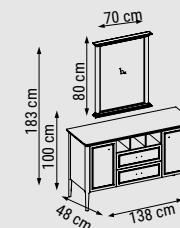

MUĞLA

Yatak Odası / Bedroom / Спальный гарнитур

Her yeni güne ışıl ışıl bir atmosferde başlamak isteyenlere, aydınlık renklerin hüküm sürdüğü göz alıcı bir yatak odası. Sade ve şık tasarımını fonksiyonel depolama alanlarıyla tamamlayan Muğla Yatak Odası.

A glamorous bedroom with bright colors for those who want to start every new day in a sparkling atmosphere. Muğla Bedroom completes its simple and stylish design with functional storage areas.

Начинайте каждый новый день в искрящейся атмосфере где царят яркие краски потрясающей спальни. Простой и стильный дизайн с функциональными зонами хранения спальни Muğla.