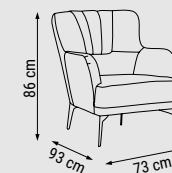

ÜÇLÜ  
TRIPLE  
ТРЕХМЕСТНЫЙ

YATAK ÖLÇÜSÜ - BED SIZE - РАЗМЕР  
СПАЛЬНОГО МЕСТА :180 x 95 cm

İKİLİ  
DOUBLE  
ДВУХМЕСТНЫЙ

YATAK ÖLÇÜSÜ - BED SIZE - РАЗМЕР  
СПАЛЬНОГО МЕСТА :145 x 95 cm

TEKLİ  
SINGLE  
КРЕСЛО