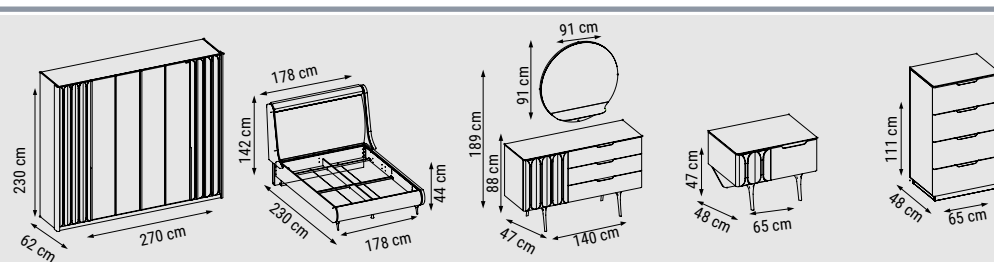

DOLAP (5 KAPILI)
WARDROBE (5 DOORS)
ШКАФ (5 ДВЕРНЫЙ)

KARYOLA
BED
ОСНОВАНИЕ
КРОВАТИ

SIFONYER
DRESSER
КОМОД

KOMODIN
BEDSIDE TABLE
ПРИКРОВАТНАЯ
ТУМБОЧКА

ÇAMAŞIRLIK
CHEST OF DRAWERS
МАЛЫЙ КОМОД