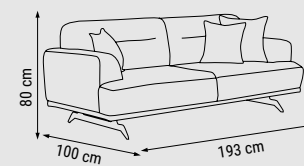

ÜÇLÜ  
TRIPLE  
ТРЕХМЕСТНЫЙ

YATAK ÖLÇÜSÜ - BED SIZE - РАЗМЕР СПАЛЬНОГО МЕСТА :165 x 95 cm

İKİLİ  
DOUBLE  
ДВУХМЕСТНЫЙ

YATAK ÖLÇÜSÜ - BED SIZE - РАЗМЕР СПАЛЬНОГО МЕСТА :133 x 95 cm

TEKLİ  
SINGLE  
КРЕСЛО