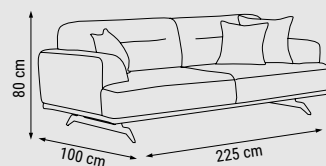

ÜÇLÜ  
TRIPLE  
ТРЕХМЕСТНЫЙ

YATAK ÖLÇÜSÜ - BED SIZE - РАЗМЕР СПАЛЬНОГО МЕСТА :165 x 95 cm

İKİLİ  
DOUBLE  
ДВУХМЕСТНЫЙ

YATAK ÖLÇÜSÜ - BED SIZE - РАЗМЕР СПАЛЬНОГО МЕСТА :133 x 95 cm

TEKLİ  
SINGLE  
КРЕСЛО