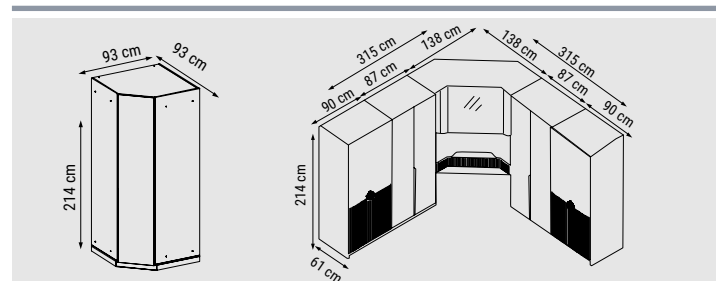

BEST

Köşe Dolap / Corner Wardrobe / Угловой Шкаф

Best koleksiyonunun ışıklı çizgilerini yansıtan zarif tasarımıyla dikkatleri üzerine çeken Best Köşe Dolap, farklı beklentiler için dizayn edilen U ve L formlu fonksiyonel yerleşimleriyle hem yatak odaları hem de giyinme odaları için kullanışlı çözümler sunuyor.

Attracting attention with its elegant design reflecting the glittering lines of the Best collection, Best Wardrobe offers useful solutions for both bedrooms and dressing rooms with its U and L shaped functional layouts designed for different expectations.

Привлекая внимание своим элегантным дизайном, отражающим блестящие линии коллекции Best, шкаф Best предлагает полезные решения как для спален, так и для гардеробных с U- и L-образными функциональными планировками, рассчитанными на разные ожидания.