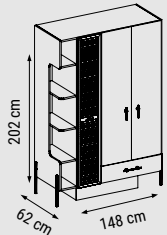

AVŞA

Genç Odası / Young Room / молодая комната

Yenilikçi tasarımlara izin veren genç odaları için AVŞA devrim niteliğinde bir tasarım.

AVŞA is a revolutionary design for youngroom that allow innovative designs.

AVŞA – это революционный дизайн для молодежных комнат, позволяющий создавать инновационные конструкции.