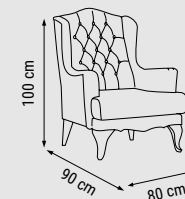

İKİLİ  
DOUBLE  
ДВУХМЕСТНЫЙ

YATAK ÖLÇÜSÜ - BED SIZE - РАЗМЕР  
СПАЛЬНОГО МЕСТА : 140 x 95 cm

TEKLİ  
SINGLE  
КРЕСЛО