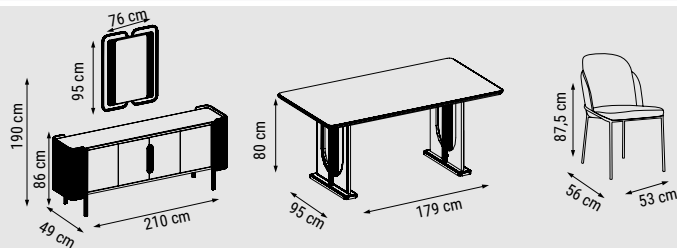

FLORYA

Yemek Odası / Dining Room / Гостинная

Pastel renklerin etkileyici harmonisiyle yemek odası kavramının çağdaş bir yorumu olarak tasarlanan Florya Yemek Odası, tüm detaylarıyla kusursuz bir zarafeti yansıtıyor. Takımın şık sandalyeleri; gold rengi metal iskeleti ve dış tasarımıyla göze çarpan ikonik bir duruş sergiliyor.

Florya Dining Room, designed as a contemporary interpretation of the dining room concept with the impressive harmony of pastel colors, reflects a flawless elegance with all its details. Stylish chairs of the team; It exhibits an iconic stance that stands out with its gold-colored metal skeleton and exterior design.

Столовая Florya, спроектированная как современная интерпретация концепции столовой с впечатляющей гармонией пастельных тонов, отражает безупречную элегантность во всех деталях. Стильные кресла комплекта; Он демонстрирует культовую посадку, которая выделяется металлическим каркасом золотого цвета и внешним дизайном.