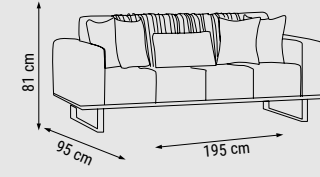

YATAK ÖLÇÜSÜ - BED SIZE - РАЗМЕР
СПАЛЬНОГО МЕСТА : 150 x 95 cm