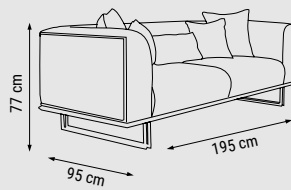

TEKLİ  
SINGLE  
КРЕСЛО

YATAK ÖLÇÜSÜ - BED SIZE - РАЗМЕР  
СПАЛЬНОГО МЕСТА :180 x 80 cm