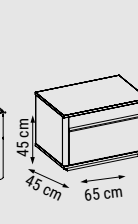

PAMUKKALE

Yatak Odası / Bedroom / Спальный гарнитур

Kapak ve çekmece tasarımlarında yer verilen göz alıcı işçiliğinin yanı sıra, LED aydınlatmalarıyla da sıra dışı bir görünüme sahip olan Pamukkale; geniş ayna kullanımıyla ferah bir yatak odası atmosferi oluşturuyor. Modern tasarımı ve yaşama kolaylık katan kullanım alanlarıyla Pamukkale Yatak Odası.

Included in cover and drawer designs Pamukkale, which has an extraordinary appearance with its LED lighting as well as its eye-catching craftsmanship; It creates a spacious bedroom atmosphere with the use of large mirrors. Pamukkale Bedroom with its modern design and usage areas makes life easier.

Включено в дизайн крышки и ящика Рамуккале, который имеет необычный внешний вид благодаря светодиодному освещению, а также привлекает внимание своим мастерством; Он создает атмосферу просторной спальни с использованием больших зеркал. Современный дизайн и удобство использования.