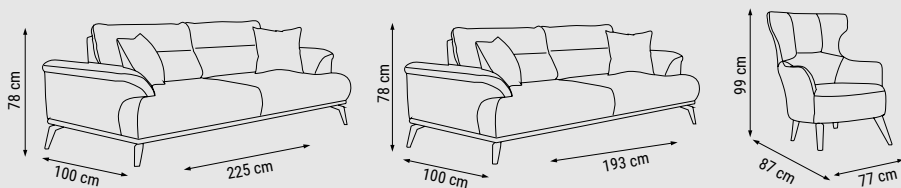

ÜÇLÜ  
TRIPLE  
ТРЕХМЕСТНЫЙ

İKİLİ  
DOUBLE  
ДВУХМЕСТНЫЙ

TEKLİ  
SINGLE  
КРЕСЛО

YATAK ÖLÇÜSÜ - BED SIZE - РАЗМЕР  
СПАЛЬНОГО МЕСТА :165 x 95 cm