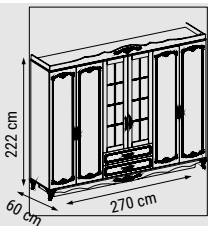

RUSTİK

Yatak Odası / Bedroom / Спальный гарнитур

Adını aldığı rustik stilin büyüleyici atmosferini evinize taşıyacak Rustik Yatak Odası, incelikle düşünülmüş detayları ve göz ka-
maştırıcı şıklığıyla keşfedilmeyi bekliyor.

The Rustic Bedroom, which will bring the charming atmosphere of the rustic style it takes attention into your home, is waiting to be discovered with its delicately thought-out details and dazzling elegance.

Спальня Rustic, которая привнесет в ваш дом чарующую атмосферу деревенского стиля, в честь которого она названа, ждет своего открытия благодаря тонко продуманным деталям и ослепительной элегантности.