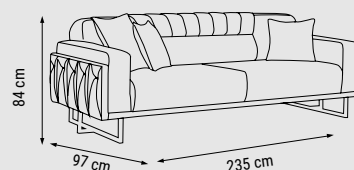

ÜÇLÜ  
TRIPLE  
ТРЕХМЕСТНЫЙ

YATAK ÖLÇÜSÜ - BED SIZE - РАЗМЕР  
СПАЛЬНОГО МЕСТА :180 x 95 cm

İKİLİ  
DOUBLE  
ДВУХМЕСТНЫЙ

YATAK ÖLÇÜSÜ - BED SIZE - РАЗМЕР  
СПАЛЬНОГО МЕСТА :145 x 95 cm

TEKLİ  
SINGLE  
КРЕСЛО