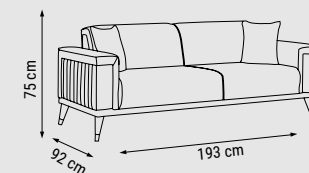

TEKLİ  
SINGLE  
КРЕСЛО

YATAK ÖLÇÜSÜ - BED SIZE - РАЗМЕР СПАЛЬНОГО МЕСТА :183 x 92 cm

YATAK ÖLÇÜSÜ - BED SIZE - РАЗМЕР СПАЛЬНОГО МЕСТА :148 x 92 cm