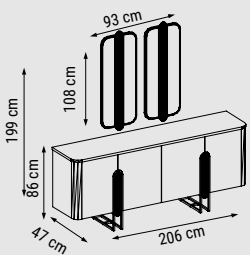

OTTOMAN

Yemek Odası / Dining Room / Гостинная

Ayak ve çerçeve aksamlarındaki gold materyal tercihiyle estetik bir görünüme sahip olan Ottoman Yemek Odası, sandalye arkalılarındaki zarif ayrıntılarıyla tarzını tamamlıyor. Modern stilde tasarlanan masası, yalın çizgilerle şekillenen konsolu ve göz alıcı aynaları da takımın şıklığına şıklık katıyor.

Ottoman Dining Room, which has an aesthetic appearance with the preference of gold material in the legs and frame parts, completes its style with the elegant details on the chair backs. The table designed in a modern style, the console shaped with simple lines and the eye-catching mirrors add elegance to the elegance of the set.

Гостинна Ottoman, которая имеет эстетичный внешний вид с предпочтением золотого материала в ножках и частях рамы, завершает свой стиль элегантными деталями на спинках стульев. Стол, выполненный в современном стиле, консоль с простыми линиями и привлекающие внимание зеркала придают элегантность гарнитуру.