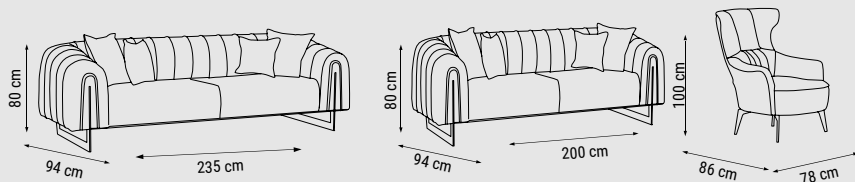

ÜÇLÜ  
TRIPLE  
ТРЕХМЕСТНЫЙ

İKİLİ  
DOUBLE  
ДВУХМЕСТНЫЙ

TEKLİ  
SINGLE  
КРЕСЛО

YATAK ÖLÇÜSÜ - BED SIZE - РАЗМЕР СПАЛЬНОГО МЕСТА :180 x 80 cm