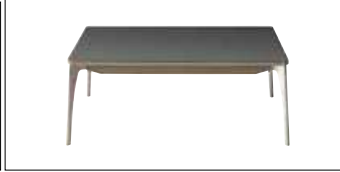

Zirkon
Orta Sehpa / Coffee Table
Кофейный столик
W/G: 108 H/Y: 42 D/D: 72