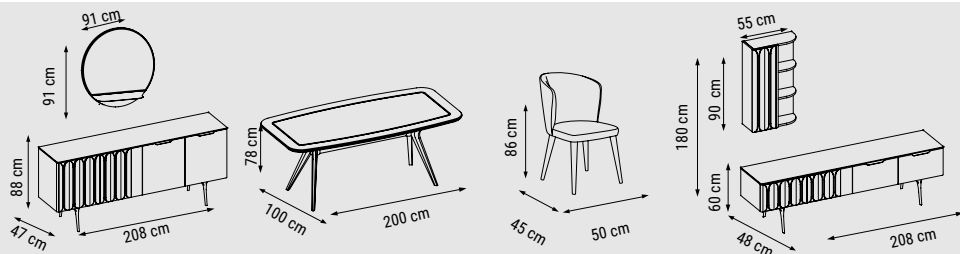

# ZE- UG MA

Yemek Odası / Dining Room / Гостинная

Duvar Ünitesi / Wall Unit / ТВ стенка

KONSOL  
CONSOLE  
КОНСОЛЬ

MASA  
TABLE  
СТОЛ

SANDALYE  
CHAIR  
СТУЛ

DUVAR ÜNİTESİ  
WALL UNIT  
ТВ СТЕНКА