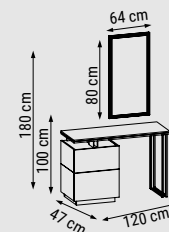

BASIC

Yatak Odası / Bedroom / Спальный гарнитур

Göz yormayan sade çizgileriyle kendine özgü otantik bir stil oluşturan Basic Yatak Odası, günlük yaşama kolaylık katan kullanışlı modülleriyle sizi keşfe davet ediyor.

Basic Bedroom, which creates a unique authentic style with its plain lines that does not strain the eyes, invites you to explore its useful modules that add convenience into your daily life.

Спальня которая создает уникальный аутентичный стиль с ее простыми линиями, которые не напрягают глаза, предлагает вам исследовать полезные модули, которые добавляют удобства в повседневную жизнь.