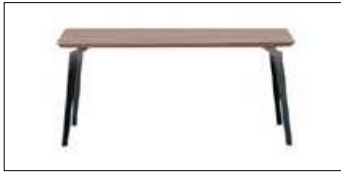

Aqua
Orta Sehpa / Coffee Table
Кофейный столик
W/G: 104 H/Y: 45 D/D: 68