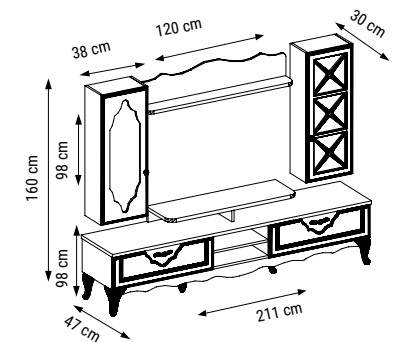

DUVAR UNİTESİ
WALL UNIT
ТВ СТЕНКА