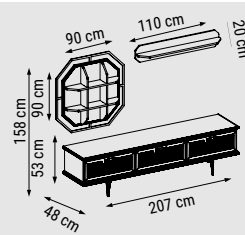

MARMARIS

Yemek Odası / Dining Room / Гостинная

Keskin ve köşeli çizgilerin yansıttığı kararlı duruşuyla güçlü bir tasarım olarak öne çıkan Marmaris Yemek Odası, CNC işlemeli motifleriyle kendine özgü bir doku oluşturuyor. Sekizgen formulu aynası ve şık konsoluyla mekânların havasını değiştirmeye geliyor.

Standing out as a strong design with its determined stance reflected by sharp and angular lines, Marmaris Dining Room creates a unique texture with its CNC embroidered motifs. It comes to change the atmosphere of spaces with its octagonal mirror and stylish console.

Столовая Marmaris, отличающаяся сильным дизайном и решительной позицией, отражаемой резкими и угловатыми линиями, создает уникальную текстуру с мотивами, вышитыми на станках с ЧПУ. Он меняет атмосферу помещений своим восьмиугольным зеркалом и стильной консолью.

Duvar Ünitesi / Wall Unit / ТВ стенка