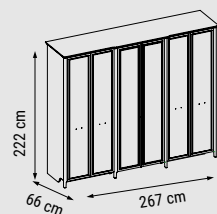

MUĞLA

Yatak Odası / Bedroom / Спальный гарнитур

Her yeni güne ışıl ışıl bir atmosferde başlamak isteyenlere, aydınlık renklerin hüküm sürdüğü göz alıcı bir yatak odası. Sade ve şık tasarımını fonksiyonel depolama alanlarıyla tamamlayan Muğla Yatak Odası.

A glamorous bedroom with bright colors for those who want to start every new day in a sparkling atmosphere. Muğla Bedroom completes its simple and stylish design with functional storage areas.

Начинайте каждый новый день в искрящейся атмосфере где царят яркие краски потрясающей спальни. Простой и стильный дизайн с функциональными зонами хранения спальни Muğla.