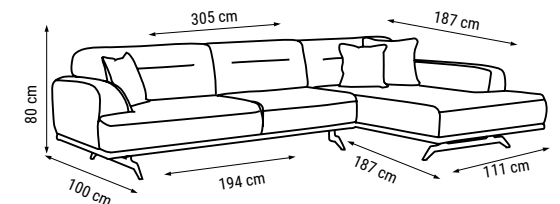

ÖLÇÜLER - DIMENSIONS - РАЗМЕРЫ