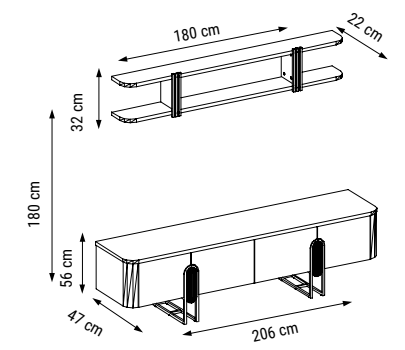

DUVAR UNITESI
WALL UNIT
ТВ СТЕНКА