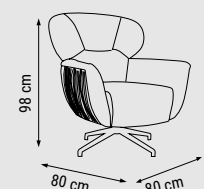

ÜÇLÜ  
TRIPLE  
ТРЕХМЕСТНЫЙ

YATAK ÖLÇÜSÜ - BED SIZE - РАЗМЕР  
СПАЛЬНОГО МЕСТА :178 x 80 cm

İKİLİ  
DOUBLE  
ДВУХМЕСТНЫЙ

YATAK ÖLÇÜSÜ - BED SIZE - РАЗМЕР  
СПАЛЬНОГО МЕСТА :140 x 85 cm

TEKLİ  
SINGLE  
КРЕСЛО