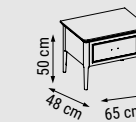

MUĞLA

Yatak Odası / Bedroom / Спальный гарнитур

Her yeni güne ışıl ışıl bir atmosferde başlamak isteyenlere, aydınlık renklerin hüküm sürdüğü göz alıcı bir yatak odası. Sade ve şık tasarımını fonksiyonel depolama alanlarıyla tamamlayan Muğla Yatak Odası.

A glamorous bedroom with bright colors for those who want to start every new day in a sparkling atmosphere. Muğla Bedroom completes its simple and stylish design with functional storage areas.

Начинайте каждый новый день в искрящейся атмосфере где царят яркие краски потрясающей спальни. Простой и стильный дизайн с функциональными зонами хранения спальни Muğla.