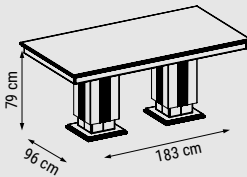

MARMARIS

Yemek Odası / Dining Room / Гостинная

Keskin ve köşeli çizgilerin yansıttığı kararlı duruşuyla güçlü bir tasarım olarak öne çıkan Marmaris Yemek Odası, CNC işlemeli motifleriyle kendine özgü bir doku oluşturuyor. Sekizgen formulu aynası ve şık konsoluyla mekânların havasını değiştirmeye geliyor.

Standing out as a strong design with its determined stance reflected by sharp and angular lines, Marmaris Dining Room creates a unique texture with its CNC embroidered motifs. It comes to change the atmosphere of spaces with its octagonal mirror and stylish console.

Столовая Marmaris, отличающаяся сильным дизайном и решительной позицией, отражаемой резкими и угловатыми линиями, создает уникальную текстуру с мотивами, вышитыми на станках с ЧПУ. Он меняет атмосферу помещений своим восьмиугольным зеркалом и стильной консолью.

Duvar Ünitesi / Wall Unit / ТВ стенка