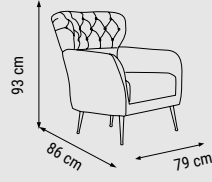

MUDANYA

Koltuk Takımı / Sofa Set / Комплект мягкой мебели

Doğal renklerle kombin edilen MUDANYA KOLTUK TAKIMI, yaşam alanınıza estetik ve zarafet katacak!

Combined with natural colors, Mudanya sofa set will bring aesthetic and elegance to your living space.

В сочетании с натуральными цветами комплект диванов Mudanya добавит эстетики и элегантности вашему жилому пространству!