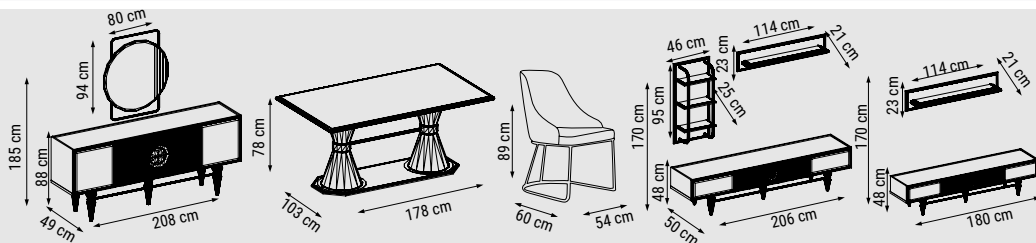

Duvar Ünitesi / Wall Unit / ТВ стенка

KONSOL  
CONSOLE  
КОНСОЛЬ

MASA  
TABLE  
СТОЛ

SANDALYE  
CHAIR  
СТУЛ

DUVAR ÜNİTESİ  
WALL UNIT  
ТВ СТЕНКА