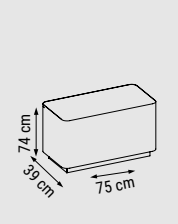

PAMUKKALE

Yatak Odası / Bedroom / Спальный гарнитур

Kapak ve çekmece tasarımlarında yer verilen göz alıcı işçiliğinin yanı sıra, LED aydınlatmalarıyla da sıra dışı bir görünüme sahip olan Pamukkale; geniş ayna kullanımıyla ferah bir yatak odası atmosferi oluşturuyor. Modern tasarımı ve yaşama kolaylık katan kullanım alanlarıyla Pamukkale Yatak Odası.

Included in cover and drawer designs Pamukkale, which has an extraordinary appearance with its LED lighting as well as its eye-catching craftsmanship; It creates a spacious bedroom atmosphere with the use of large mirrors. Pamukkale Bedroom with its modern design and usage areas makes life easier.

Включено в дизайн крышки и ящика Рамуккале, который имеет необычный внешний вид благодаря светодиодному освещению, а также привлекает внимание своим мастерством; Он создает атмосферу просторной спальни с использованием больших зеркал. Современный дизайн и удобство использования.