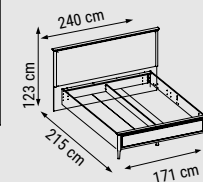

MUĞLA

Yatak Odası / Bedroom / Спальный гарнитур

Her yeni güne ışıl ışıl bir atmosferde başlamak isteyenlere, aydınlık renklerin hüküm sürdüğü göz alıcı bir yatak odası. Sade ve şık tasarımını fonksiyonel depolama alanlarıyla tamamlayan Muğla Yatak Odası.

A glamorous bedroom with bright colors for those who want to start every new day in a sparkling atmosphere. Muğla Bedroom completes its simple and stylish design with functional storage areas.

Начинайте каждый новый день в искрящейся атмосфере где царят яркие краски потрясающей спальни. Простой и стильный дизайн с функциональными зонами хранения спальни Muğla.