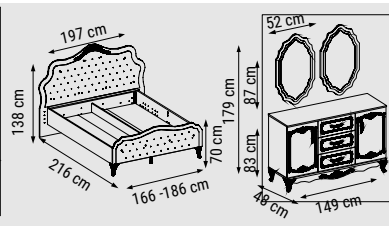

RUSTİK

Yatak Odası / Bedroom / Спальный гарнитур

Adını aldığı rustik stilin büyüleyici atmosferini evinize taşıyacak Rustik Yatak Odası, incelikle düşünülmüş detayları ve göz ka-
maştırıcı şıklığıyla keşfedilmeyi bekliyor.

The Rustic Bedroom, which will bring the charming atmosphere of the rustic style it takes attention into your home, is waiting to be discovered with its delicately thought-out details and dazzling elegance.

Спальня Rustic, которая привнесет в ваш дом чарующую атмосферу деревенского стиля, в честь которого она названа, ждет своего открытия благодаря тонко продуманным деталям и ослепительной элегантности.