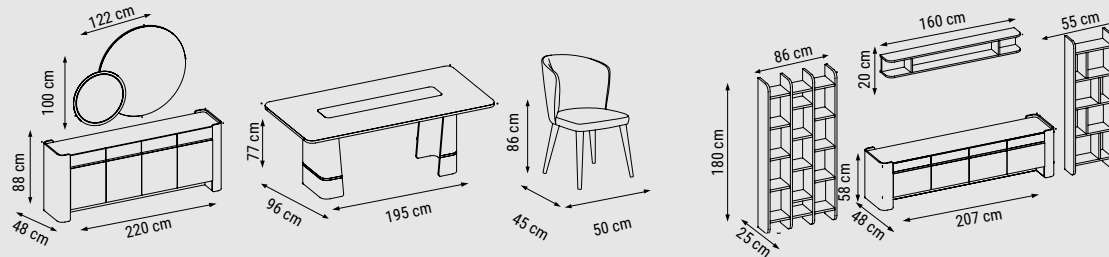

PAMUKKALE

Yemek Odası / Dining Room / Гостинная

Zarif formlu sandalyeleri ve masasıyla tüm gözleri üzerinde toplayan Pamukkale Yemek Odası, dairesel formlu ayna ile öne çıkan karakteristik konsoluyla da etkileyici bir duruş sergiliyor. Açık renklerin hâkimiyetinde, krom detaylarla yükselen şıklığıyla Pamukkale Yemek Odası.

A dining room that takes attention with its elegantly shaped chairs and table, Pamukkale exhibits an impressive stance with its characteristic console that stands out with its circular shaped mirror. Pamukkale Dining Room, dominated by light colors and rising elegance with chrome details.

С его элегантными стульями и столом, гостинная Pamukkale, которая привлекает внимание, которая выделяется зеркалом круглой формы. Он также демонстрирует впечатляющую позицию со своей консолью. преобладают светлые тона, с хромированными деталями. Столовая Pamukkale с ее растущей элегантностью.

Duvar Ünitesi / Wall Unit / ТВ стенка