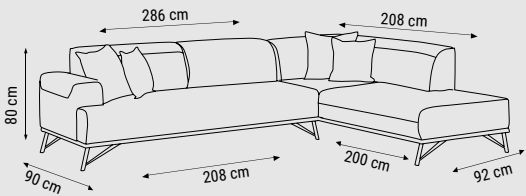

KUMAŞ KODU
FABRIC CODE
КОД ТКАНИ:
HM:133

KIRLANT KUMAŞ KODU
PILLOW FABRIC CODE
КОД ТКАНИ ПОДУШЕК:
HD:123 HM:133