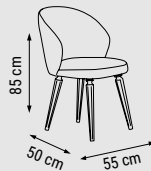

Duvar Ünitesi / Wall Unit / ТВ стенка

KONSOL  
CONSOLE  
КОНСОЛЬ

MASA  
TABLE  
СТОЛ

SANDALYE  
CHAIR  
СТУЛ

DUVAR ÜNİTESİ  
WALL UNIT  
ТВ СТЕНКА