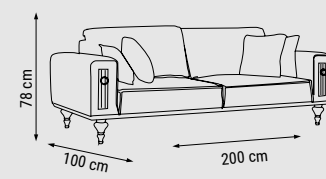

YATAK ÖLÇÜSÜ - BED SIZE - РАЗМЕР
СПАЛЬНОГО МЕСТА :145 x 90 cm