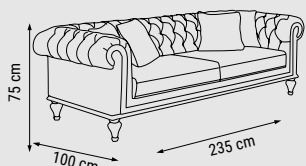

YATAK ÖLÇÜSÜ - BED SIZE - РАЗМЕР
СПАЛЬНОГО МЕСТА :175 x 85 cm