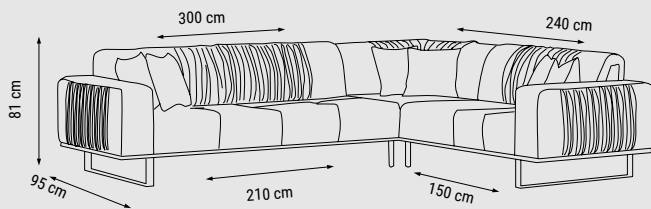

# DAVID

Köşe Takımı / Corner Set / Угловой диван

ÖLÇÜLER - DIMENSIONS - РАЗМЕРЫ

**KUMAŞ KODU**  
**FABRIC CODE**  
**КОД ТКАНИ:**  
HM:57

**KIRLINT KUMAŞ KODU**  
**PILLOW FABRIC CODE**  
**КОД ТКАНИ ПОДУШЕК:**  
HD:60 HD:61 PE-ANT