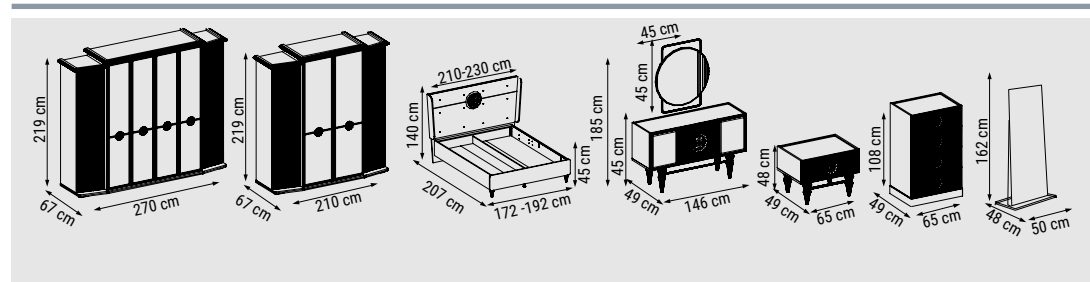

EMİRGAN

Yatak Odası / Bedroom / Спальный гарнитур

Emirgan yatak odası takımı ile gösterişli yaşam alanları için avangart seçimler bu sezonun da gözdesi olmaya aday.

The avant-garde choices for flamboyant living spaces, Emirgan bedroom set candidates to be the favorite of this season.

Спальный гарнитур Emirgan авангардный выбор ярких жилых помещений также могут стать фаворитами этого сезона.