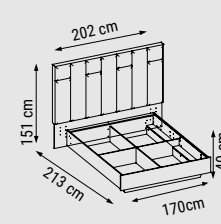

PAMUKKALE

Yatak Odası / Bedroom / Спальный гарнитур

Kapak ve çekmece tasarımlarında yer verilen göz alıcı işçiliğinin yanı sıra, LED aydınlatmalarıyla da sıra dışı bir görünüme sahip olan Pamukkale; geniş ayna kullanımıyla ferah bir yatak odası atmosferi oluşturuyor. Modern tasarımı ve yaşama kolaylık katan kullanım alanlarıyla Pamukkale Yatak Odası.

Included in cover and drawer designs Pamukkale, which has an extraordinary appearance with its LED lighting as well as its eye-catching craftsmanship; It creates a spacious bedroom atmosphere with the use of large mirrors. Pamukkale Bedroom with its modern design and usage areas makes life easier.

Включено в дизайн крышки и ящика Рамуккале, который имеет необычный внешний вид благодаря светодиодному освещению, а также привлекает внимание своим мастерством; Он создает атмосферу просторной спальни с использованием больших зеркал. Современный дизайн и удобство использования.