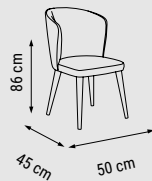

Duvar Ünitesi / Wall Unit / ТВ стенка

KONSOL  
CONSOLE  
КОНСОЛЬ

MASA  
TABLE  
СТОЛ

SANDALYE  
CHAIR  
СТУЛ

DUVAR ÜNİTESİ  
WALL UNIT  
ТВ СТЕНКА