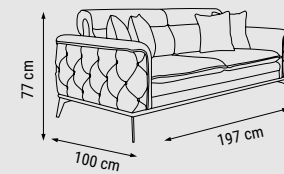

YATAK ÖLÇÜSÜ - BED SIZE - РАЗМЕР
СПАЛЬНОГО МЕСТА :150 x 95 cm