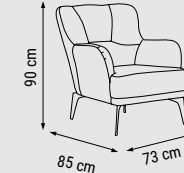

ÜÇLÜ  
TRIPLE  
ТРЕХМЕСТНЫЙ

YATAK ÖLÇÜSÜ - BED SIZE - РАЗМЕР СПАЛЬНОГО МЕСТА :165 x 95 cm

İKİLİ  
DOUBLE  
ДВУХМЕСТНЫЙ

YATAK ÖLÇÜSÜ - BED SIZE - РАЗМЕР СПАЛЬНОГО МЕСТА :133 x 95 cm

TEKLİ  
SINGLE  
КРЕСЛО

DÖRTLÜ  
FOUR SEATER  
ЧЕТЫРЕХМЕСТНЫЙ

YATAK ÖLÇÜSÜ - BED SIZE - РАЗМЕР  
СПАЛЬНОГО МЕСТА :222 x 95 cm