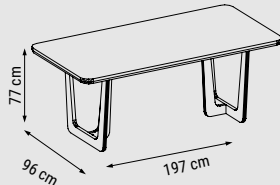

OTTOMAN

Yemek Odası / Dining Room / Гостинная

Ayak ve çerçeve aksamlarındaki gold materyal tercihiyle estetik bir görünüme sahip olan Ottoman Yemek Odası, sandalye arkalılarındaki zarif ayrıntılarıyla tarzını tamamlıyor. Modern stilde tasarlanan masası, yalın çizgilerle şekillenen konsolu ve göz alıcı aynaları da takımın şıklığına şıklık katıyor.

Ottoman Dining Room, which has an aesthetic appearance with the preference of gold material in the legs and frame parts, completes its style with the elegant details on the chair backs. The table designed in a modern style, the console shaped with simple lines and the eye-catching mirrors add elegance to the elegance of the set.

Гостинна Ottoman, которая имеет эстетичный внешний вид с предпочтением золотого материала в ножках и частях рамы, завершает свой стиль элегантными деталями на спинках стульев. Стол, выполненный в современном стиле, консоль с простыми линиями и привлекающие внимание зеркала придают элегантность гарнитуру.