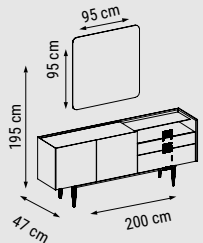

AQUA

Yemek Odası / Dining Room / Гостинная

Ahşap dokunun zamansız şıklığı ve göz kamaştırıcı ışıltılı detaylarla modern yemek odası kavramına yepyeni bir yorum. Estetik formlu zarif modülleri ve kullanım kolaylığına odaklanan fonksiyonel tasarımıyla

A brand new interpretation of the modern dining room concept with the timeless elegance of the wooden texture and dazzling glittering details. With its elegant modules, aesthetic form and functional design focusing on ease of use, Aqua Dining Room is the new meeting point of the most enjoyable moments.

Совершенно новая интерпретация современной концепции столовой с вневременной элегантностью деревянной текстуры и ослепительно сверкающими деталями. Столовая Aqua с элегантными модулями эстетической формы и функциональным дизайном, ориентированным на простоту использования, является новым местом встречи самых приятных моментов.

Duvar Ünitesi / Wall Unit / ТВ стенка