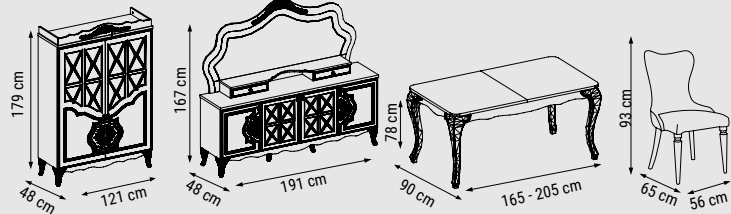

BALAT

Yemek Odası / Dining Room / Гостинная