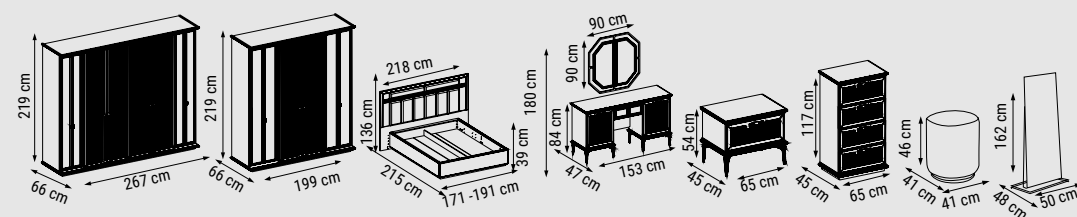

# MARMARIS

Yemek Odası / Dining Room / Гостинная

Keskin ve köşeli çizgilerin yansıttığı kararlı duruşuyla güçlü bir tasarım olarak öne çıkan Marmaris Yemek Odası, CNC işlemeli motifleriyle kendine özgü bir doku oluşturuyor. Sekizgen formulu aynası ve şık konsoluyla mekânların havasını değiştirmeye geliyor.