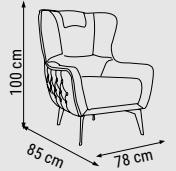

ÜÇLÜ  
TRIPLE  
ТРЕХМЕСТНЫЙ

İKİLİ  
DOUBLE  
ДВУХМЕСТНЫЙ

TEKLİ  
SINGLE  
КРЕСЛО

YATAK ÖLÇÜSÜ - BED SIZE - РАЗМЕР  
СПАЛЬНОГО МЕСТА :185 x 95 cm

YATAK ÖLÇÜSÜ - BED SIZE - РАЗМЕР  
СПАЛЬНОГО МЕСТА :150 x 95 cm