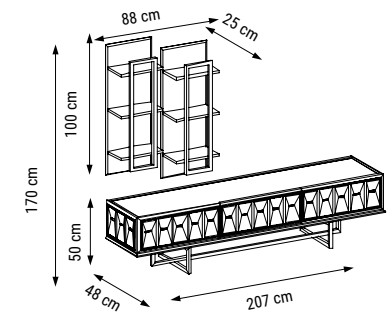

DUVAR UNITESI
WALL UNIT
ТВ СТЕНКА