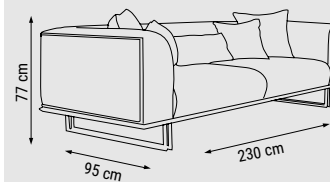

**KIRLENT KUMAŞ KODU**  
**PİLOW FABRİC CODE**  
**КОД ТКАНИ ПОДУШЕК:**  
HD:119 HD:120

ÜÇLÜ  
TRIPLE  
ТРЕХМЕСТНЫЙ

İKİLİ  
DOUBLE  
ДВУХМЕСТНЫЙ

TEKLİ  
SINGLE  
КРЕСЛО

YATAK ÖLÇÜSÜ - BED SIZE - РАЗМЕР  
СПАЛЬНОГО МЕСТА : 180 x 80 cm