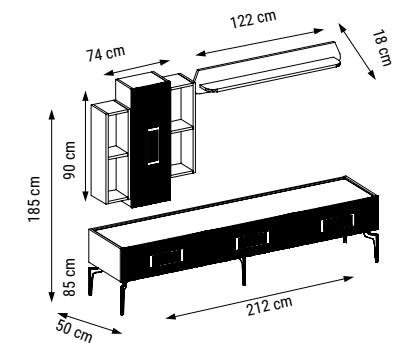

ZIRKON

Duvar Ünitesi / Wall Unit / ТВ стенка