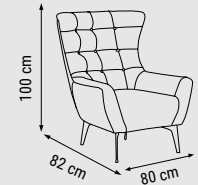

ÜÇLÜ  
TRIPLE  
ТРЕХМЕСТНЫЙ

YATAK ÖLÇÜSÜ - BED SIZE - РАЗМЕР СПАЛЬНОГО МЕСТА : 180 x 92 cm

İKİLİ  
DOUBLE  
ДВУХМЕСТНЫЙ

TEKLİ  
SINGLE  
КРЕСЛО