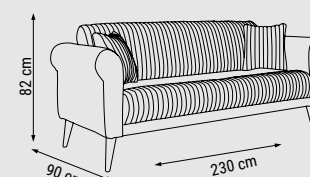

İKİLİ  
DOUBLE  
ДВУХМЕСТНЫЙ

YATAK ÖLÇÜSÜ - BED SIZE - РАЗМЕР  
СПАЛЬНОГО МЕСТА : 145 x 90 cm

TEKLİ  
SINGLE  
КРЕСЛО