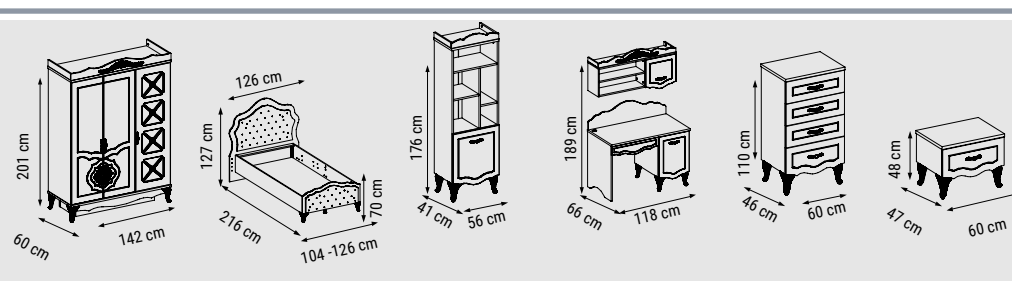

DOLAP
WARDROBE
ШКАФ

KARYOLA
BED
ОСНОВАНИЕ КРОВАТИ

KİTAPLIK
BOOKCASE
КНИЖНАЯ ПОЛКА

ÇALIŞMA MASASI
WORKSTATION
РАБОЧИЙ СТОЛ

ÇAMAŞIRLIK
CHEST OF DRAWERS
МАЛЫЙ КОМОД

KOMODIN
BEDSIDE TABLE
ПРИКРОВАТНАЯ
ТУМБОЧКА