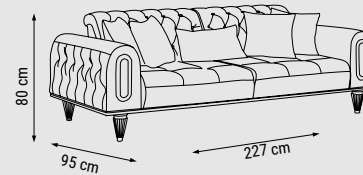

ÜÇLÜ  
TRIPLE  
ТРЕХМЕСТНЫЙ

İKİLİ  
DOUBLE  
ДВУХМЕСТНЫЙ

TEKLİ  
SINGLE  
КРЕСЛО

YATAK ÖLÇÜSÜ - BED SIZE - РАЗМЕР СПАЛЬНОГО МЕСТА :175 x 90 cm

YATAK ÖLÇÜSÜ - BED SIZE - РАЗМЕР СПАЛЬНОГО МЕСТА :140 x 90 cm