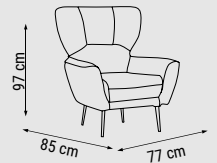

ÜÇLÜ  
TRIPLE  
ТРЕХМЕСТНЫЙ

İKİLİ  
DOUBLE  
ДВУХМЕСТНЫЙ

TEKLİ  
SINGLE  
КРЕСЛО

YATAK ÖLÇÜSÜ - BED SIZE - РАЗМЕР  
СПАЛЬНОГО МЕСТА :180 x 90 cm

YATAK ÖLÇÜSÜ - BED SIZE - РАЗМЕР  
СПАЛЬНОГО МЕСТА :145 x 90 cm