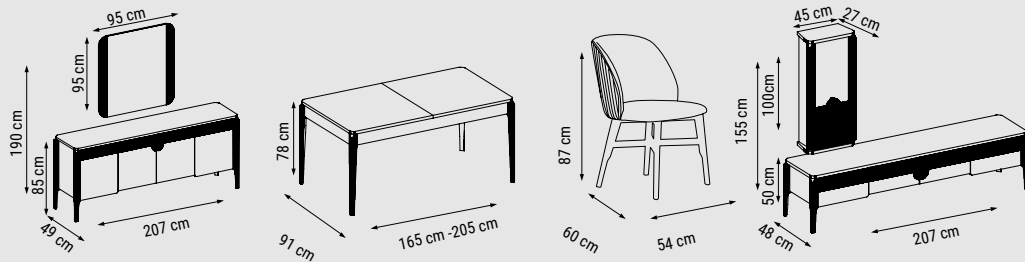

Duvar Ünitesi / Wall Unit / ТВ стенка

KONSOL  
CONSOLE  
КОНСОЛЬ

MASA  
TABLE  
СТОЛ

SANDALYE  
CHAIR  
СТУЛ

DUVAR UNİTESİ  
WALL UNIT  
ТВ СТЕНКА