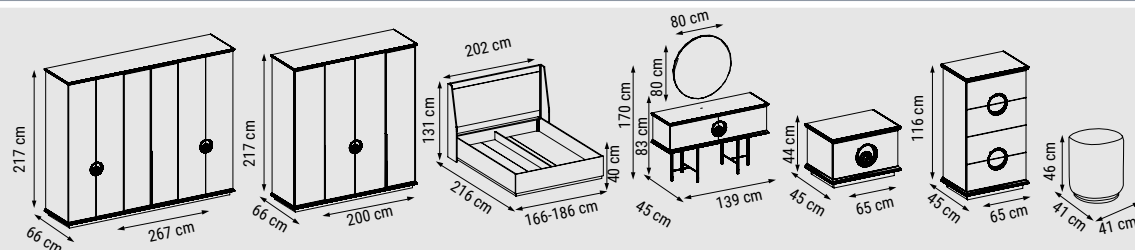

DOLAP(6 KAPILI)
WARDROBE (6 DOORS)
ШКАФ (6 ДВЕРНЫЙ)

DOLAP(4 KAPILI)
WARDROBE (4 DOORS)
ШКАФ (4 ДВЕРНЫЙ)

KARYOLA
BED
ОСНОВАНИЕ
КРОВАТИ

SIFONYER
DRESSER
КОМОД

KOMODIN
BEDSIDE TABLE
ПРИКРОВАТНАЯ
ТУМБОЧКА

ÇAMAŞIRLIK
CHEST OF DRAWERS
МАЛЫЙ КОМОД

PUF
POUF
ПУФИК