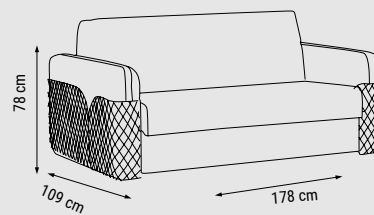

# GROZNY

Koltuk / Sofa / Сиденье

KUMAŞ KODU  
FABRIC CODE  
КОД ТКАНИ:  
HM:37

İKİLİ  
DOUBLE  
ДВУХМЕСТНЫЙ

YATAK ÖLÇÜSÜ  
BED SIZE  
РАЗМЕР СПАЛЬНОГО МЕСТА