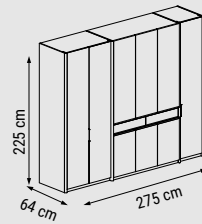

PAMUKKALE

Yatak Odası / Bedroom / Спальный гарнитур

Kapak ve çekmece tasarımlarında yer verilen göz alıcı işçiliğinin yanı sıra, LED aydınlatmalarıyla da sıra dışı bir görünüme sahip olan Pamukkale; geniş ayna kullanımıyla ferah bir yatak odası atmosferi oluşturuyor. Modern tasarımı ve yaşama kolaylık katan kullanım alanlarıyla Pamukkale Yatak Odası.

Included in cover and drawer designs Pamukkale, which has an extraordinary appearance with its LED lighting as well as its eye-catching craftsmanship; It creates a spacious bedroom atmosphere with the use of large mirrors. Pamukkale Bedroom with its modern design and usage areas makes life easier.

Включено в дизайн крышки и ящика Рамуккале, который имеет необычный внешний вид благодаря светодиодному освещению, а также привлекает внимание своим мастерством; Он создает атмосферу просторной спальни с использованием больших зеркал. Современный дизайн и удобство использования.