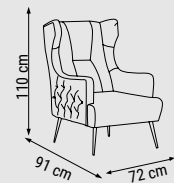

TEKLİ
SINGLE
КРЕСЛО