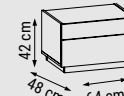

BASIC

Yatak Odası / Bedroom / Спальный гарнитур

Göz yormayan sade çizgileriyle kendine özgü otantik bir stil oluşturan Basic Yatak Odası, günlük yaşama kolaylık katan kullanışlı modülleriyle sizi keşfe davet ediyor.

Basic Bedroom, which creates a unique authentic style with its plain lines that does not strain the eyes, invites you to explore its useful modules that add convenience into your daily life.

Спальня которая создает уникальный аутентичный стиль с ее простыми линиями, которые не напрягают глаза, предлагает вам исследовать полезные модули, которые добавляют удобства в повседневную жизнь.