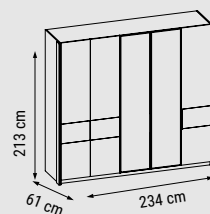

BASIC

Yatak Odası / Bedroom / Спальный гарнитур

Göz yormayan sade çizgileriyle kendine özgü otantik bir stil oluşturan Basic Yatak Odası, günlük yaşama kolaylık katan kullanışlı modülleriyle sizi keşfe davet ediyor.

Basic Bedroom, which creates a unique authentic style with its plain lines that does not strain the eyes, invites you to explore its useful modules that add convenience into your daily life.

Спальня которая создает уникальный аутентичный стиль с ее простыми линиями, которые не напрягают глаза, предлагает вам исследовать полезные модули, которые добавляют удобства в повседневную жизнь.