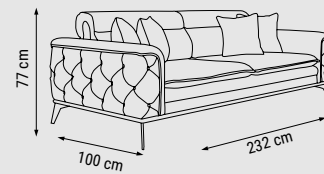

ÜÇLÜ  
TRIPLE  
ТРЕХМЕСТНЫЙ

İKİLİ  
DOUBLE  
ДВУХМЕСТНЫЙ

TEKLİ  
SINGLE  
КРЕСЛО

YATAK ÖLÇÜSÜ - BED SIZE - РАЗМЕР  
СПАЛЬНОГО МЕСТА :185 x 95 cm

YATAK ÖLÇÜSÜ - BED SIZE - РАЗМЕР  
СПАЛЬНОГО МЕСТА :150 x 95 cm