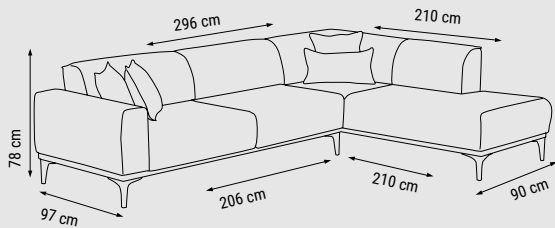

KUMAŞ KODU
FABRIC CODE
КОД ТКАНИ:
YHM:112

KIRLANT KUMAŞ KODU
PILLOW FABRIC CODE
КОД ТКАНИ ПОДУШЕК:
YHM:114 YHM:112 HD:110