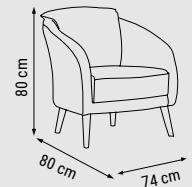

YATAK ÖLÇÜSÜ - BED SIZE - РАЗМЕР СПАЛЬНОГО МЕСТА
:150 x 90 cm