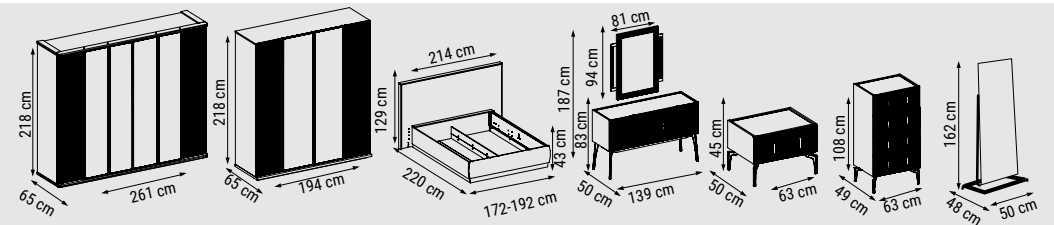

ZİRKON

Yatak Odası / Bedroom / Спальный гарнитур

Yatak odaları evlerimizin en özel yaşam alanlarıdır ve yatak odaları için seçtiğimiz koleksiyonlar, konforun ve estetiğin uyumunu bir arada yansıtmalıdır.

Bedrooms are the most special living spaces of our homes and the collections we choose for bedrooms should reflect the harmony of comfort and aesthetics.

Спальни – это самые приватные жилые помещения наших домов, и коллекции, которые мы выбираем для спален, должны отражать гармонию комфорта и эстетики.

DOLAP(6 KAPILI)
WARDROBE (6 DOORS)
ШКАФ (6 ДВЕРНЫЙ)

DOLAP(4 KAPILI)
WARDROBE (4 DOORS)
ШКАФ (4 ДВЕРНЫЙ)

KARYOLA
BED
ОСНОВАНИЕ
КРОВАТИ

ŞİFONYER
DRESSER
КОМОД

KOMODİN
BEDSIDE TABLE
ПРИКРОВАТНАЯ
ТУМБОЧКА

ÇAMAŞIRLIK
CHEST OF DRAWERS
МАЛЫЙ КОМОД

BOY AYNASI
TALL MIRROR
ДЛИННОЕ
ЗЕРКАЛО