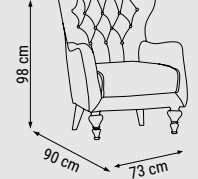

ÜÇLÜ  
TRIPLE  
ТРЕХМЕСТНЫЙ

İKİLİ  
DOUBLE  
ДВУХМЕСТНЫЙ

TEKLİ  
SINGLE  
КРЕСЛО

YATAK ÖLÇÜSÜ - BED SIZE - РАЗМЕР  
СПАЛЬНОГО МЕСТА :180 x 100 cm

YATAK ÖLÇÜSÜ - BED SIZE - РАЗМЕР  
СПАЛЬНОГО МЕСТА :145 x 90 cm