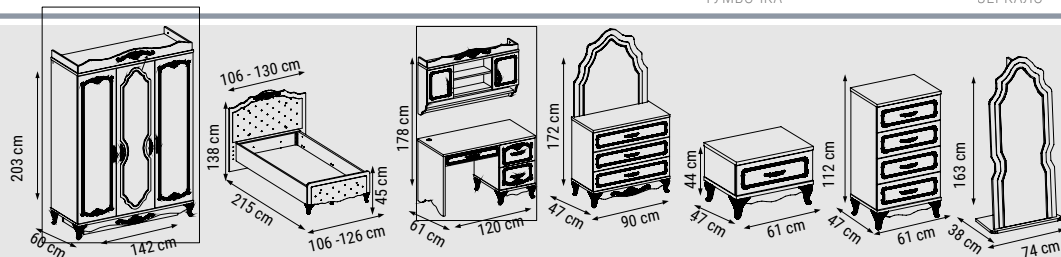

NATALEE

Genç Odası / Young Room / молодая комната

Çiçeklerin bahar havası estireceği odanızın enerjisi tamamen değişecek.

The energy of your room, where the flowers will blow the spring air, will change completely.

Энергетика вашей комнаты, где цветы будут дуть весенним воздухом, полностью изменится.