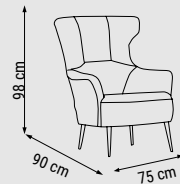

MALTA

Koltuk Takımı / Sofa Set / Комплект мягкой мебели

Farklı tonların çekici uyumuyla öne çıkan Malta Koltuk Takımı, ideal rahatlık deneyimi için ayrıcalıklı bir alternatif yaratıyor. Takımda berjer ve ikili koltuğun yanı sıra, açılabilir üçlü koltuk opsiyonuyla da önemli bir kullanım kolaylığı sunuyor.

Standing out with the attractive harmony of different tones, the Malta sofa set creates a privileged alternative for the ideal comfort experience. In addition to bergere and two seater, the set also offers a significant ease of use with the option of three openable seats.

Выделяясь привлекательной гармонией различных тонов, диван Malta представляет собой привилегированную альтернативу идеальному комфорту. В дополнение к креслу и двойному сиденью, комплект также предлагает значительную простоту использования благодаря возможности установки трехместных вариантов.

YATAK ÖLÇÜSÜ - BED SIZE - РАЗМЕР
СПАЛЬНОГО МЕСТА : 175 x 80 cm