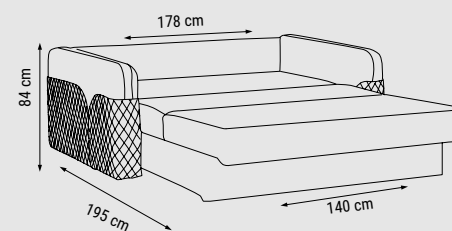

# GROZNY

Koltuk / Sofa / Сиденье

KUMAŞ KODU  
FABRIC CODE  
КОД ТКАНИ:  
HM:37

İKİLİ  
DOUBLE  
ДВУХМЕСТНЫЙ

YATAK ÖLÇÜSÜ  
BED SIZE  
РАЗМЕР СПАЛЬНОГО МЕСТА