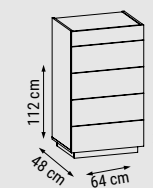

BASIC

Yatak Odası / Bedroom / Спальный гарнитур

Göz yormayan sade çizgileriyle kendine özgü otantik bir stil oluşturan Basic Yatak Odası, günlük yaşama kolaylık katan kullanışlı modülleriyle sizi keşfe davet ediyor.

Basic Bedroom, which creates a unique authentic style with its plain lines that does not strain the eyes, invites you to explore its useful modules that add convenience into your daily life.

Спальня которая создает уникальный аутентичный стиль с ее простыми линиями, которые не напрягают глаза, предлагает вам исследовать полезные модули, которые добавляют удобства в повседневную жизнь.