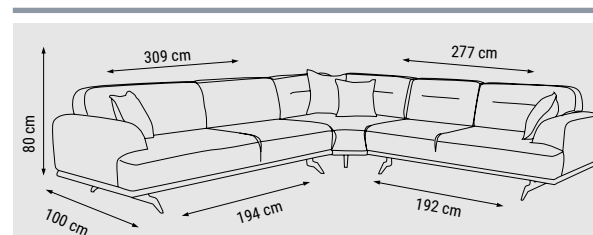

ÖLÇÜLER - DIMENSIONS - РАЗМЕРЫ