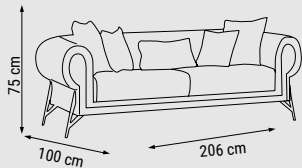

MALTA

Koltuk Takımı / Sofa Set / Комплект мягкой мебели

Farklı tonların çekici uyumuyla öne çıkan Malta Koltuk Takımı, ideal rahatlık deneyimi için ayrıcalıklı bir alternatif yaratıyor. Takımda berjer ve ikili koltuğun yanı sıra, açılabilir üçlü koltuk opsiyonuyla da önemli bir kullanım kolaylığı sunuyor.

Standing out with the attractive harmony of different tones, the Malta sofa set creates a privileged alternative for the ideal comfort experience. In addition to bergere and two seater, the set also offers a significant ease of use with the option of three openable seats.

Выделяясь привлекательной гармонией различных тонов, диван Malta представляет собой привилегированную альтернативу идеальному комфорту. В дополнение к креслу и двойному сиденью, комплект также предлагает значительную простоту использования благодаря возможности установки трехместных вариантов.

YATAK ÖLÇÜSÜ - BED SIZE - РАЗМЕР
СПАЛЬНОГО МЕСТА : 175 x 80 cm