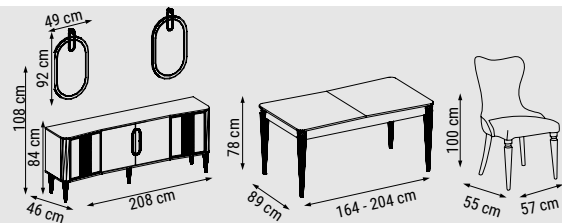

İSTİNYE

Yemek Odası / Dining Room / Гостинная

İstinye Yemek Odası Takımı, ince bir zevkin ürünü olarak tasarlandı. Mermer detaylı yemek masası, Chester formunda sandalyeleri ve ayna panolu konsol modeliyle estetik bir uyum sergileyen koleksiyon, yaşam alanlarına şıklık kazandırıyor.

İstinye Dining Room Set is designed as a product of fine taste. The collection, which displays an aesthetic harmony with a marble detailed dining table, Chester-shaped chairs and a console model with a mirror panel, adds elegance into living spaces.

Обеденный набор İstinye был разработан как продукт изысканного вкуса. Коллекция, демонстрирующая эстетическую гармонию с мраморным обеденным столом, стульями в форме Честера и консольной моделью с зеркальной панелью, добавляет жилым помещениям элегантности.