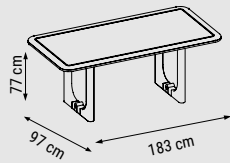

Mİ LAS

Yemek Odası / Dining Room / Гостинная

Duvar Ünitesi / Wall Unit / ТВ стенка

KONSOL
CONSOLE
КОНСОЛЬ

MASA
TABLE
СТОЛ

SANDALYE
CHAIR
СТУЛ

DUVAR ÜNİTESİ
WALL UNIT
ТВ СТЕНКА