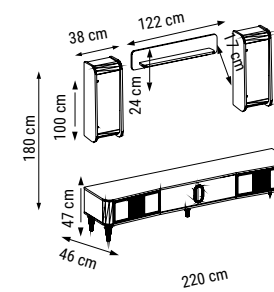

İSTİNYE

Duvar Ünitesi / Wall Unit / ТВ стенка