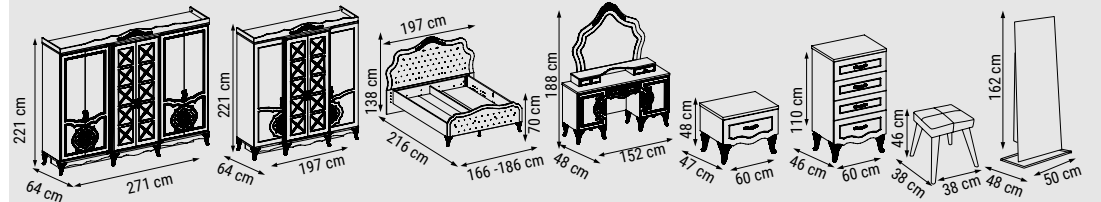

BALAT krem

Yatak Odası / Bedroom / Спальный гарнитур

Güçlü kontrast sağlayan renk, doku ve detaylara hayatınızın her alanında yer açabilirsiniz. Bu bakış açısıyla Balat Krem yatak odası, kendine has dokunuşlarla evinizde göz dolduruyor.

You can make space for colors, textures and details that provide strong contrast in every area of your life. From this point of view, Balat Cream bedroom impresses with its unique touches in your home.

Вы можете освободить место для цветов, и деталей, которые обеспечивают сильный контраст во всех сферах вашей жизни. С этой точки зрения спальня Balat Cream впечатляет своими уникальными штрихами в вашем доме.

DOLAP(6 KAPILI)
WARDROBE (6 DOORS)
ШКАФ (6 ДВЕРНЫЙ)

DOLAP(4 KAPILI)
WARDROBE (4 DOORS)
ШКАФ (4 ДВЕРНЫЙ)

KARYOLA
BED
ОСНОВАНИЕ
КРОВАТИ

ŞİFONYER
DRESSER
КОМОД

KOMODIN
BEDSIDE TABLE
ПРИКРОВАТНАЯ
ТУМБОЧКА

CAMAŞIRLIK
CHEST OF DRAWERS
МАЛЫЙ КОМОД

PUF
POUF
ПУФИК

BOY AYNASI
TALL MIRROR
ДЛИННОЕ
ЗЕРКАЛО