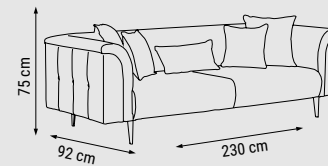

ÜÇLÜ  
TRIPLE  
ТРЕХМЕСТНЫЙ

YATAK ÖLÇÜSÜ - BED SIZE - РАЗМЕР СПАЛЬНОГО МЕСТА : 180 x 92 cm

İKİLİ  
DOUBLE  
ДВУХМЕСТНЫЙ

TEKLİ  
SINGLE  
КРЕСЛО