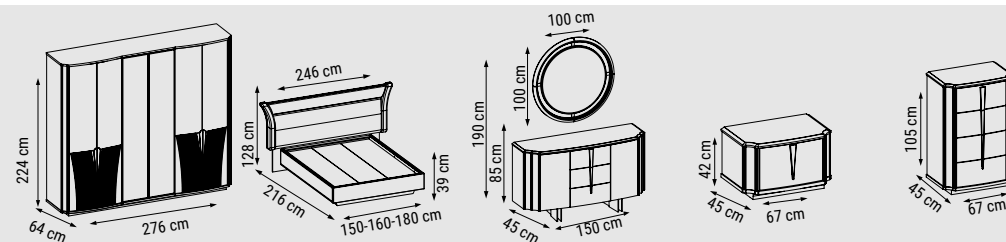

DOLAP (6 KAPILI)
WARDROBE (6 DOORS)
ШКАФ (6 ДВЕРНЫЙ)

KARYOLA
BED
ОСНОВАНИЕ
КРОВАТИ

SIFONYER
DRESSER
КОМОД

KOMODIN
BEDSIDE TABLE
ПРИКРОВАТНАЯ
ТУМБОЧКА

CAMAŞIRLIK
CHEST OF DRAWERS
МАЛЫЙ КОМОД