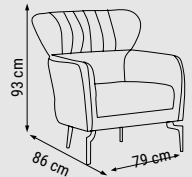

ÜÇLÜ  
TRIPLE  
ТРЕХМЕСТНЫЙ

İKİLİ  
DOUBLE  
ДВУХМЕСТНЫЙ

TEKLİ  
SINGLE  
КРЕСЛО

YATAK ÖLÇÜSÜ - BED SIZE - РАЗМЕР  
СПАЛЬНОГО МЕСТА : 185 x 95 cm

YATAK ÖLÇÜSÜ - BED SIZE - РАЗМЕР  
СПАЛЬНОГО МЕСТА : 150 x 95 cm