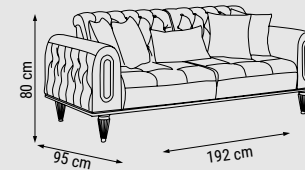

ÜÇLÜ  
TRIPLE  
ТРЕХМЕСТНЫЙ

İKİLİ  
DOUBLE  
ДВУХМЕСТНЫЙ

TEKLİ  
SINGLE  
КРЕСЛО

YATAK ÖLÇÜSÜ - BED SIZE - РАЗМЕР СПАЛЬНОГО МЕСТА :175 x 90 cm

YATAK ÖLÇÜSÜ - BED SIZE - РАЗМЕР СПАЛЬНОГО МЕСТА :140 x 90 cm