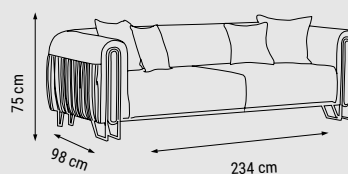

ÜÇLÜ  
TRIPLE  
ТРЕХМЕСТНЫЙ

İKİLİ  
DOUBLE  
ДВУХМЕСТНЫЙ

TEKLİ  
SINGLE  
КРЕСЛО

YATAK ÖLÇÜSÜ - BED SIZE - РАЗМЕР СПАЛЬНОГО МЕСТА :180 x 80 cm