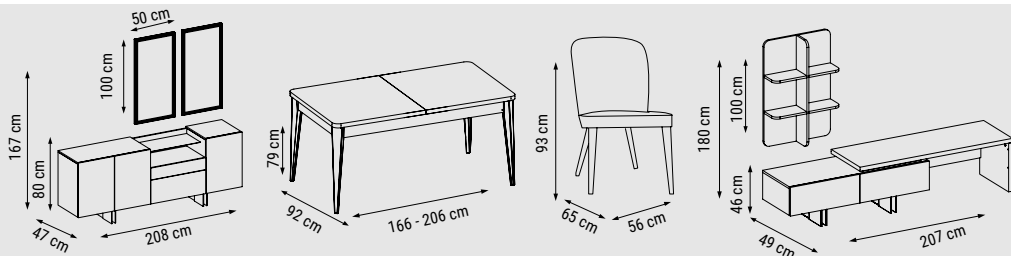

DUVAR ÜNİTESİ  
WALL UNIT  
ТВ СТЕНКА

**DUVAR ÜNİTESİ / WALL UNIT / ТВ СТЕНКА**

G/W:410 Y/H:178 D/D:48

**DUVAR ÜNİTESİ DAR BLOK / WALL UNIT SMALL BLOCK / ТВ СТЕНКА УЗКИЙ БЛОК**

G/W:40 Y/H:178 D/D:30

**DUVAR ÜNİTESİ GENİŞ BLOK / WALL UNIT LARGE BLOCK / ТВ СТЕНКА ШИРОКИЙ БЛОК**