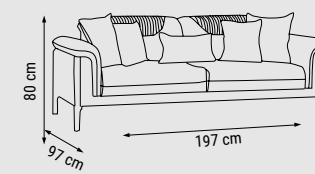

**KIRLENT KUMAŞ KODU**  
**PILLOW FABRİC CODE**  
**КОД ТКАНИ ПОДУШЕК:**  
HM:94 HD:115 HD:114

ÜÇLÜ  
TRIPLE  
ТРЕХМЕСТНЫЙ

YATAK ÖLÇÜSÜ - BED SIZE - РАЗМЕР  
СПАЛЬНОГО МЕСТА :180 x 90 cm

İKİLİ  
DOUBLE  
ДВУХМЕСТНЫЙ

YATAK ÖLÇÜSÜ - BED SIZE - РАЗМЕР  
СПАЛЬНОГО МЕСТА :145 x 90 cm

TEKLİ  
SINGLE  
КРЕСЛО