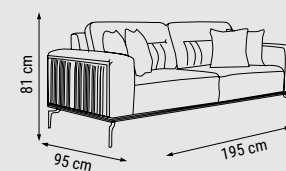

YATAK ÖLÇÜSÜ - BED SIZE - РАЗМЕР  
СПАЛЬНОГО МЕСТА :150 x 95 cm