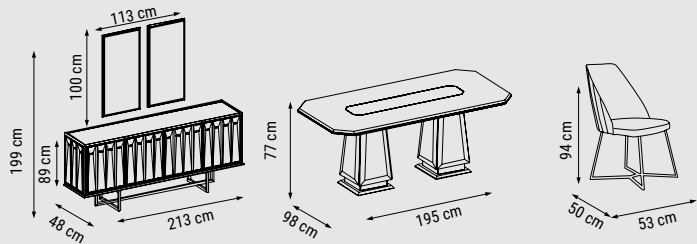

NATURA

Yemek Odası / Dining Room / Гостинная

Konsol kapaklarındaki zarif detaylar ve ayak aksamlarındaki sıra dışı hatlarla dikkat çeken Natura Yemek Odası; her bir modülüyle modern yemek odası kimliğini cesurca ortaya koyuyor. Aileniz ve misafirleriniz için özenle tasarlanan Natura Yemek Odası'nı şimdi keşfedin.

Natura Dining Room, which draws attention with the elegant details on the console covers and the extraordinary lines on the leg parts; boldly reveals the identity of the modern dining room with each module. Discover the Natura Dining Room, which has been carefully designed for your family and guests.

Гостинная Natura, которая привлекает внимание элегантными деталями на крышках консолей и необычными линиями на ножках; смело раскрывает индивидуальность современной столовой с каждым модулем. Откройте для себя столовую Natura, которая была тщательно спроектирована для вашей семьи и гостей.