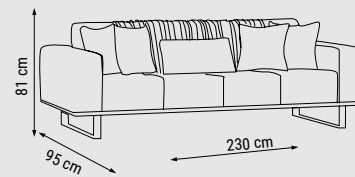

YATAK ÖLÇÜSÜ - BED SIZE - РАЗМЕР
СПАЛЬНОГО МЕСТА : 185 x 95 cm