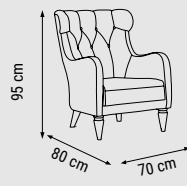

YATAK ÖLÇÜSÜ - BED SIZE - РАЗМЕР  
СПАЛЬНОГО МЕСТА :140 x 85 cm