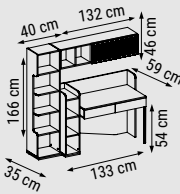

AVŞA

Genç Odası / Young Room / молодая комната

Yenilikçi tasarımlara izin veren genç odaları için AVŞA devrim niteliğinde bir tasarım.

AVŞA is a revolutionary design for youngroom that allow innovative designs.

AVŞA – это революционный дизайн для молодежных комнат, позволяющий создавать инновационные конструкции.