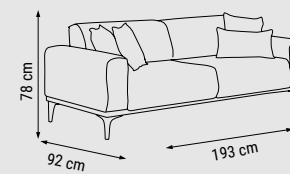

ÜÇLÜ  
TRIPLE  
ТРЕХМЕСТНЫЙ

İKİLİ  
DOUBLE  
ДВУХМЕСТНЫЙ

TEKLİ  
SINGLE  
КРЕСЛО

YATAK ÖLÇÜSÜ - BED SIZE - РАЗМЕР  
СПАЛЬНОГО МЕСТА :183 x 92 cm

YATAK ÖLÇÜSÜ - BED SIZE - РАЗМЕР  
СПАЛЬНОГО МЕСТА :148 x 92 cm