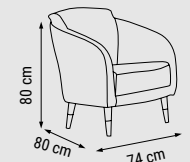

TEKLİ  
SINGLE  
КРЕСЛО

YATAK ÖLÇÜSÜ - BED SIZE - РАЗМЕР СПАЛЬНОГО МЕСТА :183 x 92 cm

YATAK ÖLÇÜSÜ - BED SIZE - РАЗМЕР СПАЛЬНОГО МЕСТА :148 x 92 cm