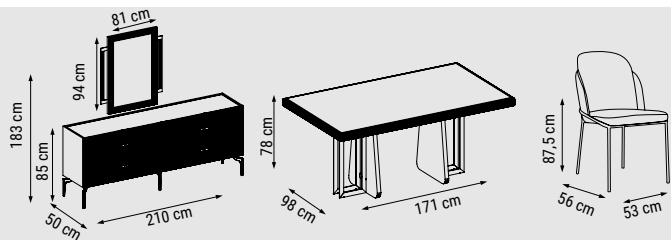

ZIRKON

Yemek Odası / Dining Room / Гостинная

Uzun bir günün sonunda, dostlarınızla yemekte huzur bulacağınız bir koleksiyon; Zirkon yemek odası.

Zirkon dining room is a collection where you can find peace at the end of a long day dining with your friends.

Место, в котором можно обрести умиротворение в конце долгого дня за ужином с друзьями; Столовая Zirkon.