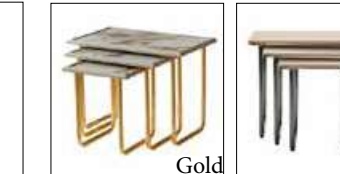

**Emirgan Zigon Sehpa /
Side Table**
Кофейный столик

**Aras Zigon Sehpa /
Side Table (Krom)**
Кофейный столик

Büyük / Big : W/G: 74 H/Y: 54 D/D: 43
Orta / Middle: W/G: 57 H/Y: 50 D/D: 43
Küçük / Small: W/G: 40 H/Y: 41 D/D: 43