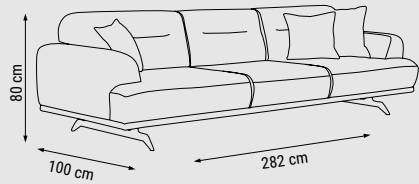

DÖRTLÜ
FOUR SEATER
ЧЕТЫРЕХМЕСТНЫЙ

YATAK ÖLÇÜSÜ - BED SIZE - РАЗМЕР
СПАЛЬНОГО МЕСТА :222 x 95 cm