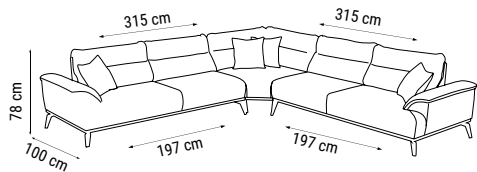

ÖLÇÜLER - DIMENSIONS - РАЗМЕРЫ