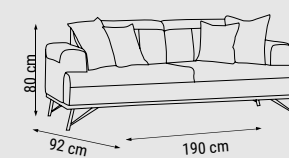

OSCAR

Koltuk Takımı / Sofa Set / Комплект мягкой мебели

KUMAŞ KODU
FABRIC CODE
КОД ТКАНИ:
HM:133

KIRLENT KUMAŞ KODU
PILLOW FABRIC CODE
КОД ТКАНИ ПОДУШЕК:
HD:123 HM:133

ÜÇLÜ
TRIPLE
ТРЕХМЕСТНЫЙ

İKİLİ
DOUBLE
ДВУХМЕСТНЫЙ

TEKLİ
SINGLE
КРЕСЛО

YATAK ÖLÇÜSÜ - BED SIZE - РАЗМЕР
СПАЛЬНОГО МЕСТА :180 x 90 cm

YATAK ÖLÇÜSÜ - BED SIZE - РАЗМЕР
СПАЛЬНОГО МЕСТА :145 x 90 cm