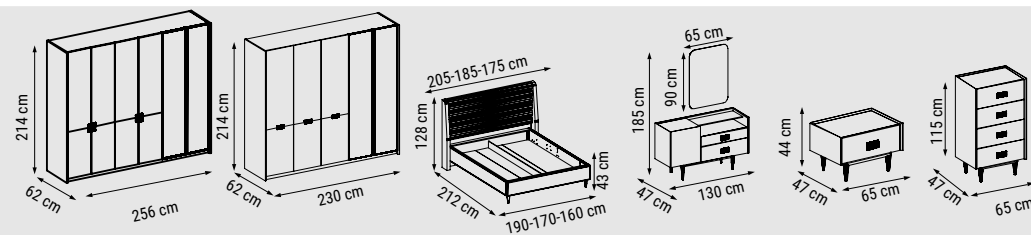

AQUA

Yatak Odası / Bedroom / Спальный гарнитур

Çağı yakalayan yenilikçi stiline sade çizgileriyle hayat veren Aqua Yatak Odası, karakteristik aynalarıyla sıra dışı bir duruş sergiliyor. Koleksiyonun en güçlü öğelerinden ahşap dokuya tasarım konseptinin merkezinde yer veren Aqua, enerjisiyle ışıklayan ferah ve aydınlık bir yatak odası atmosferi yaratıyor.

Bringing its contemporary innovative style to life with its plain lines, Aqua Bedroom exhibits an extraordinary stance with its characteristic mirrors. Aqua, which places wood texture, one of the most powerful elements of the collection, at the center of its design concept, creates a spacious and bright bedroom atmosphere that shines with its energy.

Воплощая в жизнь свой современный новаторский стиль с его простыми линиями, спальня Aqua демонстрирует экстраординарную позицию благодаря своим характерным зеркалам. Ставя деревянную текстуру, один из самых мощных элементов коллекции, в центр своей концепции дизайна, Aqua создает просторную и светлую атмосферу спальни, которая сияет своей энергией.