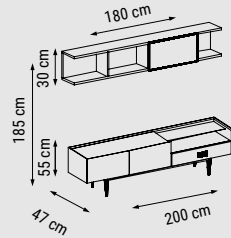

Duvar Ünitesi / Wall Unit / ТВ стенка

KONSOL  
CONSOLE  
КОНСОЛЬ

MASA  
TABLE  
СТОЛ

SANDALYE  
CHAIR  
СТУЛ

DUVAR ÜNİTESİ  
WALL UNIT  
ТВ СТЕНКА