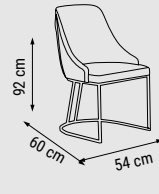

OTTOMAN

Yemek Odası / Dining Room / Гостинная

Ayak ve çerçeve aksamlarındaki gold materyal tercihiyle estetik bir görünüme sahip olan Ottoman Yemek Odası, sandalye arkalılarındaki zarif ayrıntılarıyla tarzını tamamlıyor. Modern stilde tasarlanan masası, yalın çizgilerle şekillenen konsolu ve göz alıcı aynaları da takımın şıklığına şıklık katıyor.

Ottoman Dining Room, which has an aesthetic appearance with the preference of gold material in the legs and frame parts, completes its style with the elegant details on the chair backs. The table designed in a modern style, the console shaped with simple lines and the eye-catching mirrors add elegance to the elegance of the set.

Гостинна Ottoman, которая имеет эстетичный внешний вид с предпочтением золотого материала в ножках и частях рамы, завершает свой стиль элегантными деталями на спинках стульев. Стол, выполненный в современном стиле, консоль с простыми линиями и привлекающие внимание зеркала придают элегантность гарнитуру.