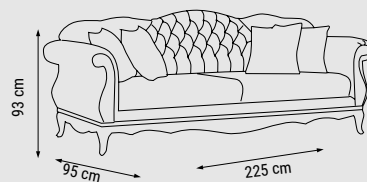

ÜÇLÜ
TRIPLE
ТРЕХМЕСТНЫЙ