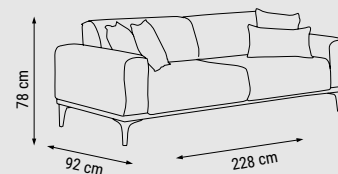

ÜÇLÜ  
TRIPLE  
ТРЕХМЕСТНЫЙ

İKİLİ  
DOUBLE  
ДВУХМЕСТНЫЙ

TEKLİ  
SINGLE  
КРЕСЛО

YATAK ÖLÇÜSÜ - BED SIZE - РАЗМЕР  
СПАЛЬНОГО МЕСТА :183 x 92 cm

YATAK ÖLÇÜSÜ - BED SIZE - РАЗМЕР  
СПАЛЬНОГО МЕСТА :148 x 92 cm