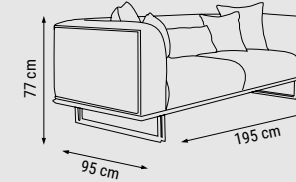

**KIRLENT KUMAŞ KODU**  
**PİLOW FABRİC CODE**  
**КОД ТКАНИ ПОДУШЕК:**  
HD:119 HD:120

ÜÇLÜ  
TRIPLE  
ТРЕХМЕСТНЫЙ

İKİLİ  
DOUBLE  
ДВУХМЕСТНЫЙ

TEKLİ  
SINGLE  
КРЕСЛО

YATAK ÖLÇÜSÜ - BED SIZE - РАЗМЕР  
СПАЛЬНОГО МЕСТА : 180 x 80 cm