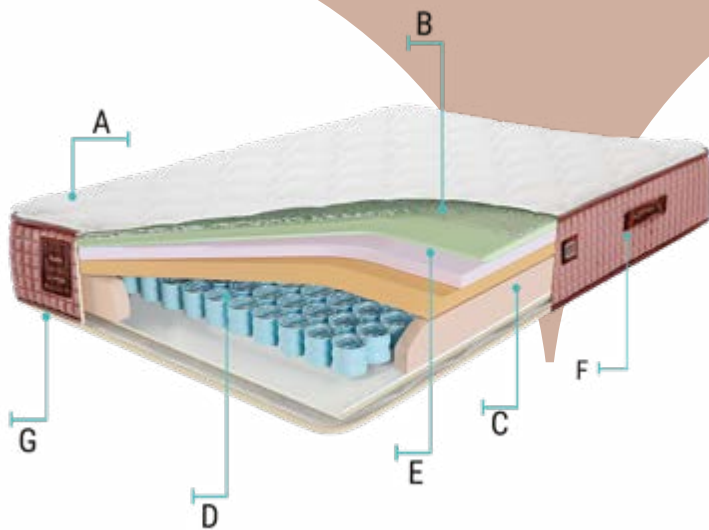

Although the fabric surface obtained thanks to the special bamboo finish is soft like cotton, it provides a comfortable sleep experience with its more flexible structure compared to cotton, while you can use it for many years thanks to the support sponge that has been hardened by increasing its density and at the same time, thanks to the durable structure of bamboo. Thanks to the natural bamboo fibers used in its weaving, it traps moisture 3 times more. It provides a comfortable sleep by balancing the body weight with its feather spine support sponge.

Хотя поверхность ткани, полученная благодаря специальной бамбуковой отделке, мягкая, как хлопок, она обеспечивает комфортный сон благодаря своей более гибкой структуре по сравнению с хлопком, а вы можете использовать ее в течение многих лет благодаря опорной губке, которая была затвердевшей за счет увеличения своей плотности и в то же время благодаря прочной структуре бамбука. Благодаря натуральным бамбуковым волокнам, использованным в его плетении, он удерживает влагу в 3 раза лучше. Он обеспечивает комфортный сон, уравновешивая вес тела с помощью губки для поддержки позвоночника из перьев.

A-Bamboo Fabric
A. Бамбуковая ткань

B-Bird Feather Spine Support Sponge
B. Верхний поддерживающий слой.

C-Support Sponge
B. Поддерживающий слой паралона.

D-Package Spring
Г. Независимые пружины.

E-Lower Support Sponge
Д. Нижний поддерживающий слой.

F-Jacquard Fabric
E. Жакардовая ткань

G- Border Fabric
Ж. Боковая ткань.