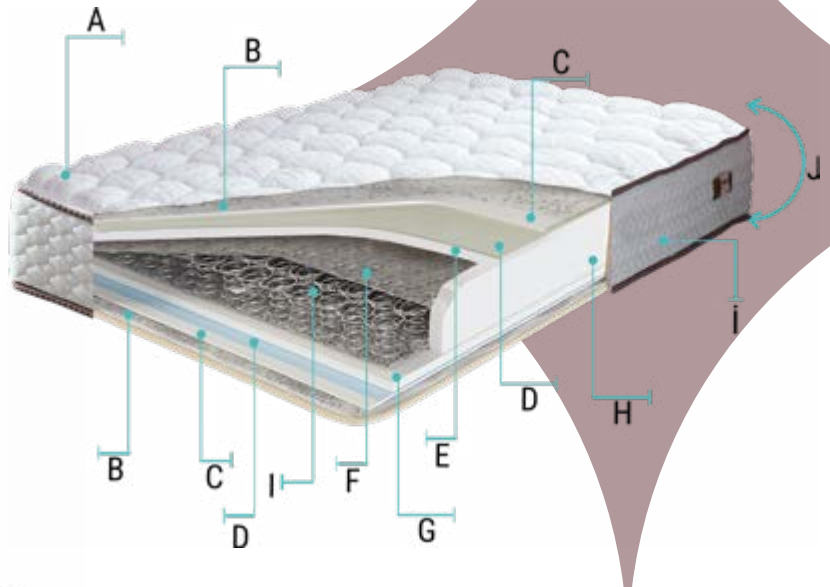

Carmen represents a healthy sleep with its quilted side curbs and woven fabric with the silver remedy technology of elegance with its brown bias.

Кармен со стегаными боковыми краями и коричневой окантовкой представляет собой здоровый сон благодаря ткани сотканной с использованием технологии Silver Care.

A-Silver Remedy Technology Fabric
A. Ткань соткана по технологии SILVER CARE.

B-Siliconized Fiber
Б.Силиконовое волокно.

C-Flexi Extra Comfort Sponge
В. Матрас Flexi дополнительный комфорт.

D-Soft Ergonomic Extra Sponge
Г. Мягкий эргономичный матрац.

E-Top Support Sponge
Д. Верхний поддерживающий слой.

F- Density Increased Wadding
Е.Вата повышенной плотности.

G-Lower Support Sponge
Ж. Нижний поддерживающий слой.

H-Support Sponge
З.Поддерживающий слой паралона.

I-Bonel Spring System
И. Система пружин.

i- Border Fabric
К. Боковая ткань.

J-Duplexing Feature
Л. Возможность использовать обе стороны матраца.