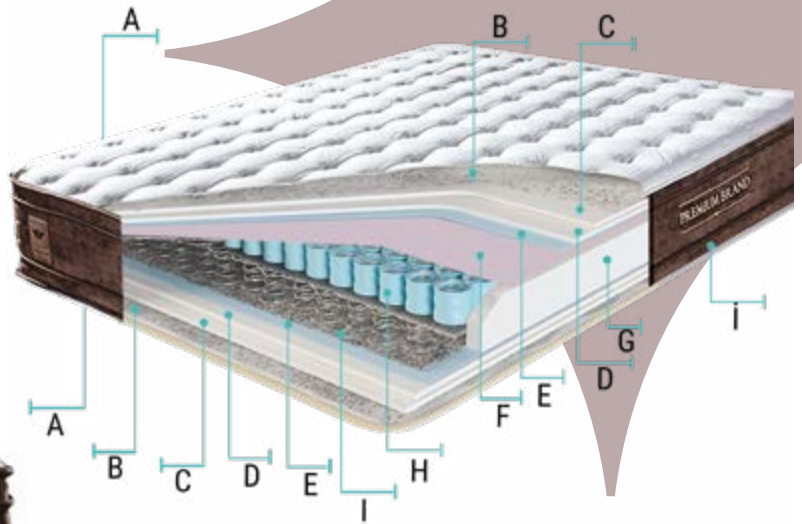

By balancing the weight of the body with the package spring system with feather spine support sponges, Premium Brand offers a good bed and a good sleep.

БОн обеспечивает первоклассный комфорт сна, уравнивая вес тела с помощью перьевых опорных губок для позвоночника и пружинной системы. Хороший матрас премиум-класса обеспечивает хороший сон.

A-Nanotechnology Sleep Arrangement Fabric
A .Антибактериальная ткань

B-Siliconized Fiber
Б . Силиконовое волокно

C-Flexi Extra Comfort Sponge
B. Матрас Flexi дополнительный комфорт.

D-Soft Ergonomic Extra Sponge
Г.Эластичная вискозная губка.

E-Tela
Д.Стойкий к деформации.

F-Bird Feather Spine Support Sponge
E. Верхний поддерживающий слой.

G-Support Sponge
Ж. Пуховый матрас с поддержкой позвоночника

H-Package Spring
З. Подматрасная опора

I-Bonel Spring System
И. Система пружин

i-Border Fabric
К. Бортовая ткань