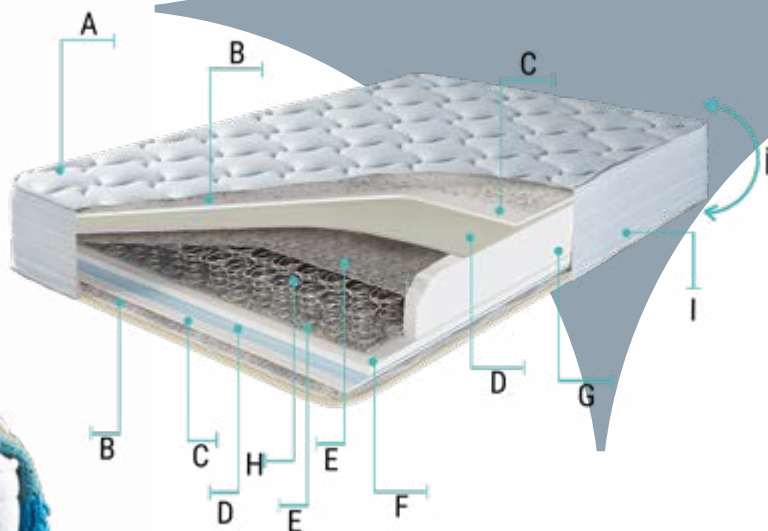

Pure bed, which has odour and moisture removal feature with nanotechnology knitted fabric, reflects purity, cleanliness and hygiene in homes.

Матрас Pure, изготовленный из нанотехнологического трикотажа, который обладает способностью удалять запах и влагу, является отражением чистоты, чистоты и гигиены в доме.

A-Nano Technology Knitted Fabric
A. Ткань соткана с использованием Nano технологий.

B-Siliconized Fiber
Б.Силиконовое волокно.

C-Flexi Extra Comfort Sponge
В. Матрас Flexi дополнительный комфорт.

D-Top Support Sponge
Г. Верхний поддерживающий слой.

E-Density Increased Wadding
Д. Вата повышенный плотности.

F-Lower Support Sponge
Е. Нижний поддерживающий слой.

G-Support Sponge
Ж.Поддерживающая губка.

H-Bonel Spring System
И. Система пружин

I- Border Fabric
К.Боковая ткань.

I-Duplexing Feature
Л. Возможность использовать обе стороны.