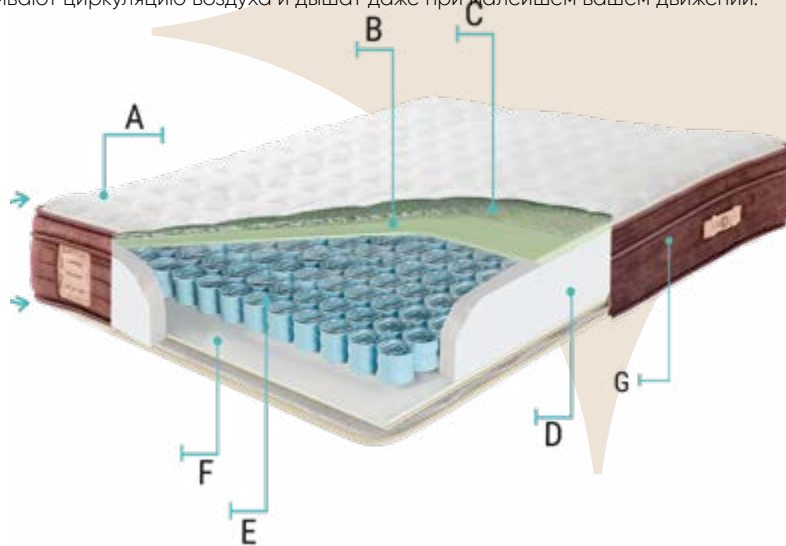

Foot Height (9 cm)
Высокие ножки (9 cm)

Safety Lock on Shock Absorbers
Замок безопасности

Wipeable Fabric
Возможности протирать
ткань влажной тряпкой.

Dimensions/ РАЗМЕРЫ: 90x190 100x200 120x200 140x200 150x200 160x200 180x200 cm

- Fabric color option / Возможность выбора цвета обивочной ткани
- Leather fabric color option / Возможность выбора цвета обивочной кожи
- Foot option / Вариант ножек

Sleep Happy mattress easily takes the shape of your body thanks to the Latex sponge. Latex mattress is produced by freezing the rubber sap obtained from nature into molds. You will not wake up tired in the morning, and you can increase your sleep comfort with special fabrics that provide air circulation and breathe even in your smallest movement. It also offers double-sided use.

Матрац Sleep Happy легко принимает форму вашего тела благодаря латексной губке. Латексный матрац производится путем замораживания каучукового сока, полученного в природе. С матрацем Sleep Happy вы не проснетесь утром уставшим, а комфортность повысится благодаря специальным тканям, которые обеспечивают циркуляцию воздуха и дышат даже при малейшем вашем движении. Также предусмотрено двустороннее использование.