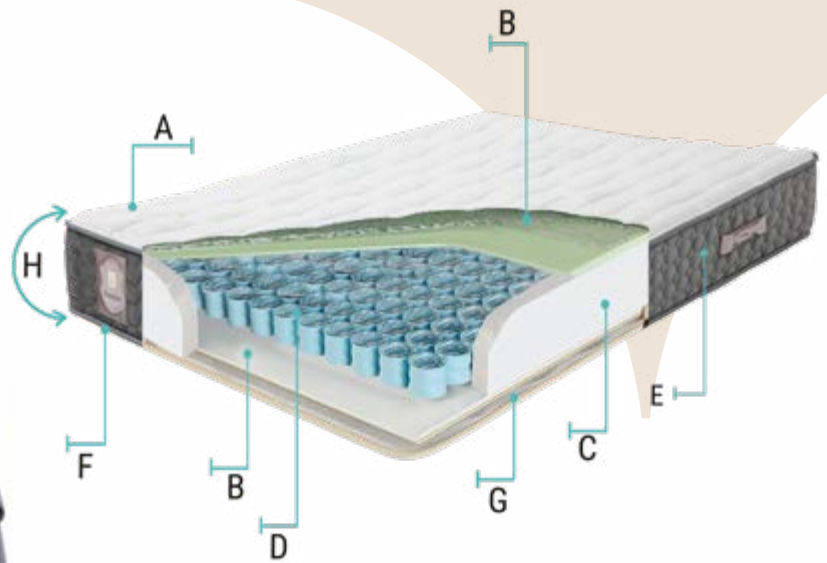

Storage / основание
Headboard / изголовье
Mattress / матрас

Foot Height (9 cm)
Высокие ножки (9 см)

Safety Lock on Shock Absorbers
Замок безопасности

Wipeable Fabric
Возможности протирать
ткань влажной тряпкой.

The Thermalist mattress, which stands out with its double-sided use feature, keeps you cool in summer and spring months and allows you to start the day without sweating at night. In autumn and winter months, it provides moisture balance by maintaining body temperature with its 100% cotton side. It provides you a good sleep experience.

Матрас Thermalist, отличающийся возможностью двустороннего использования, сохраняет прохладу летом и весной и позволяет начинать день, не потея ночью. В осенние и зимние месяцы он обеспечивает баланс влажности, поддерживая температуру тела благодаря своей стороне из 100% хлопка. Это создаст вам хороший сон.