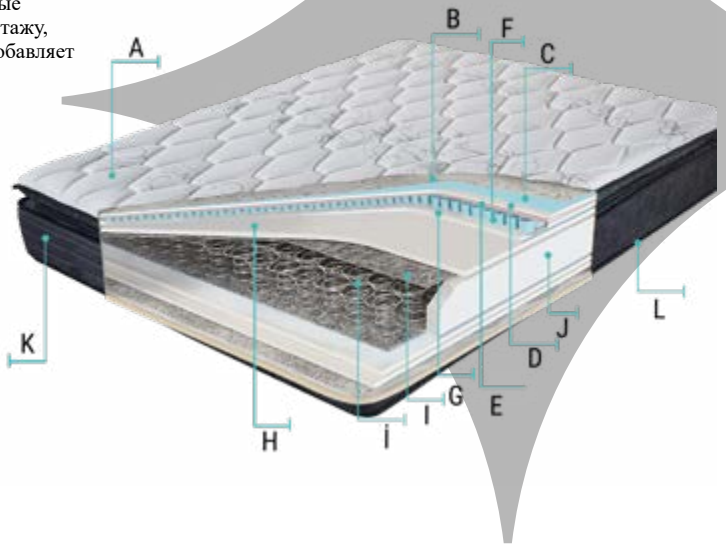

A- Organic Cotton Knitted Fabric
A. Хлопково-льняная ткань

B-Siliconized Fiber
Б.Силиконовое волокно.

C-Flexi Extra Comfort Sponge
В. Матрас Flexi дополнительный комфорт.

D-Soft Ergonomic Extra Sponge
Г.Эластичная вискозная губка.

E-Bird Feather Spine Support Sponge
Д. Верхний поддерживающий слой.

F-Lower Support Sponge
Е.Нижний поддерживающий слой.

G-Support Sponge
Ж. Поддерживающий слой.

H-Density Increased Wadding
З. Вата повышенный плотности.

I-Bonel Spring System
И. Система пружин

i- Border Fabric
К.Боковая ткань.

J-Jacquard Fabric
Л.Жаккардовая ткань.

H/B: 34 cm

Antibacterial
Антибактериальный

Hardness Degree
Soft
Степень жёсткости
- мягкий

Spring Warranty
Гарантия
на пружины

Fabric and Filling
Material Warranty
Ткань и
наполнители