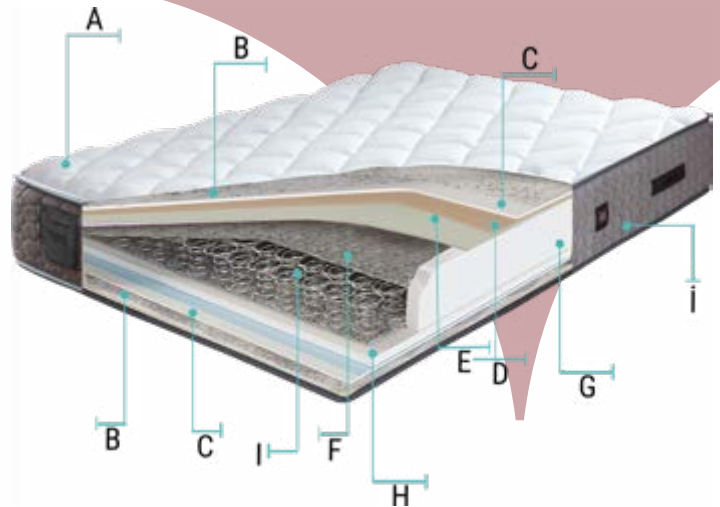

Concord Bed emits electromagnetic waves with its antistress feature. Natural serotonin and melatonin cause a decrease in our hormones. In this way, it allows us to wake up to the day without stress. In addition, with the extra soft flexi sponge in the upper layer, it easily takes the shape of the body and offers a sleep-friendly use advantage.

Матрас Concord излучает электромагнитные волны благодаря своей антистрессовой функции. Это вызывает снижение наших естественных гормонов серотонина и мелатонина. Таким образом, это позволяет нам просыпаться без стресса. Кроме того, с очень мягкой гибкой губкой на верхнем слое он легко принимает форму тела и обеспечивает удобство использования во время сна.