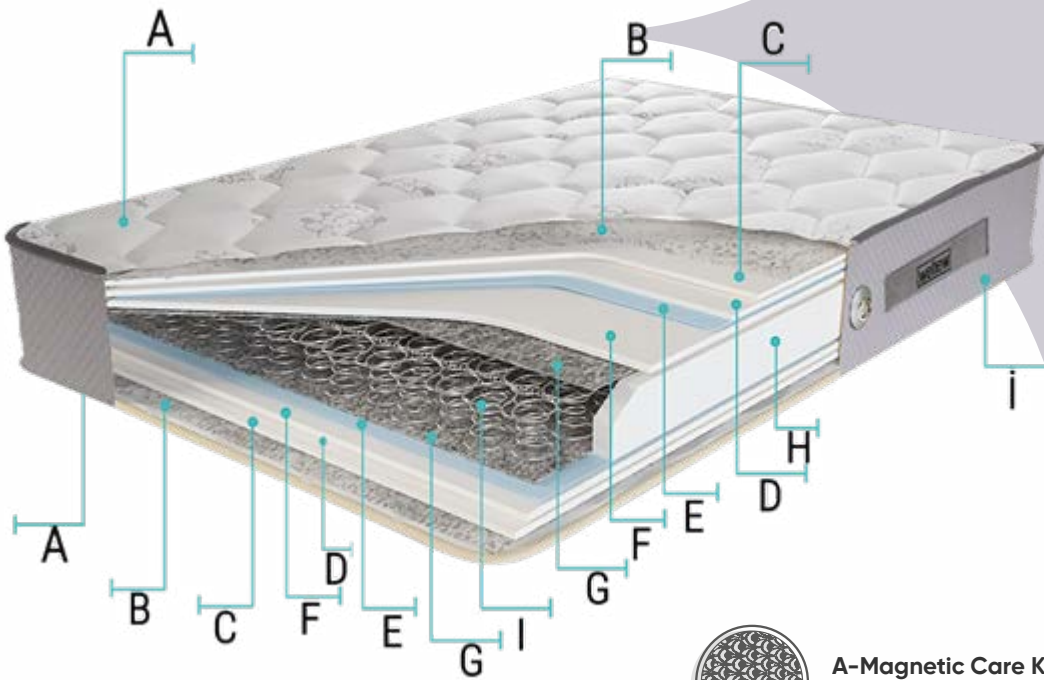

Foot Height (10 cm)
Высокие ножки (10cm)

Safety Lock on Shock Absorbers
Замок безопасности

Wipeable Fabric
Возможности протирать
ткань влажной тряпкой.

Dimensions/ РАЗМЕРЫ: 100x200 120x200 140x190 150x200 160x200 180x200 200x200 cm

- Fabric color option / Возможность выбора цвета обивочной ткани
- Leather fabric color option / Возможность выбора цвета обивочной кожи
- Foot option / Вариант ножек

Star bed, which has layers that help give form and support to the bed, also provides orthopedic benefit with its durability-enhanced forceps sponge

Матрас Star, состоящий из слоев, которые помогают придать форму и поддержку матрасу, также обеспечивает ортопедические преимущества за счет повышенной прочности.

90x190 100x200 120x200 cm

150x200 160x200 180x200 cm