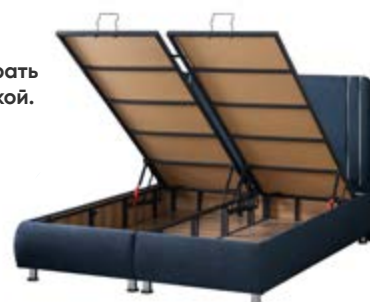

Foot Height (8 cm)
Высокие ножки (8 cm)

Safety Lock on Shock Absorbers
Замок безопасности

Wipeable Fabric
Возможности протирать
ткань влажной тряпкой.