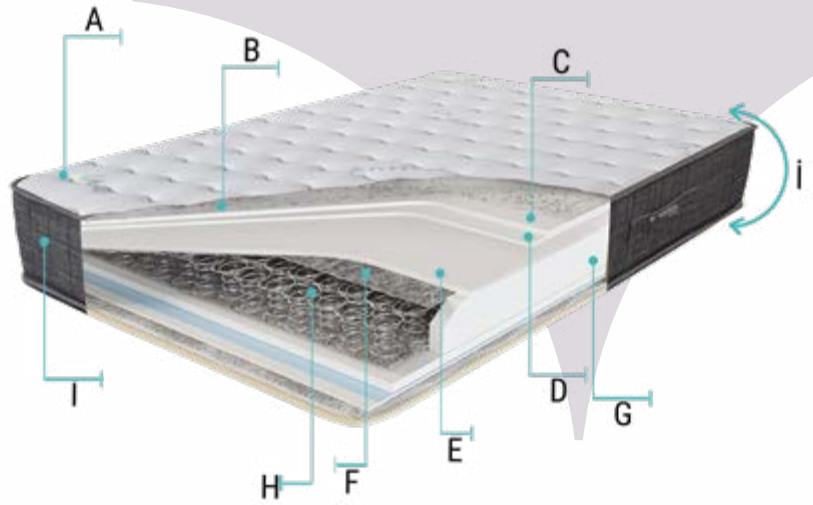

The dual-use Atlantis bed is long-lasting thanks to both the front and back surfaces that provide the same comfort.

Благодаря своей специальной антибактериальной трикотажной структуре, помогает защитить организм от бактерий во время сна. Мягкая губчатая структура Flexi Ekstra Comfort гарантирует Вам отличный сон. Наполнение повышенной плотности занимает пространство между плечом и подушкой, что придает вашему телу ровное положение и предотвращает болезненные ощущения, которые могут возникнуть в отдельных частях тела при длительном нахождении в горизонтальном положении.

90x190 100x200 120x200 cm