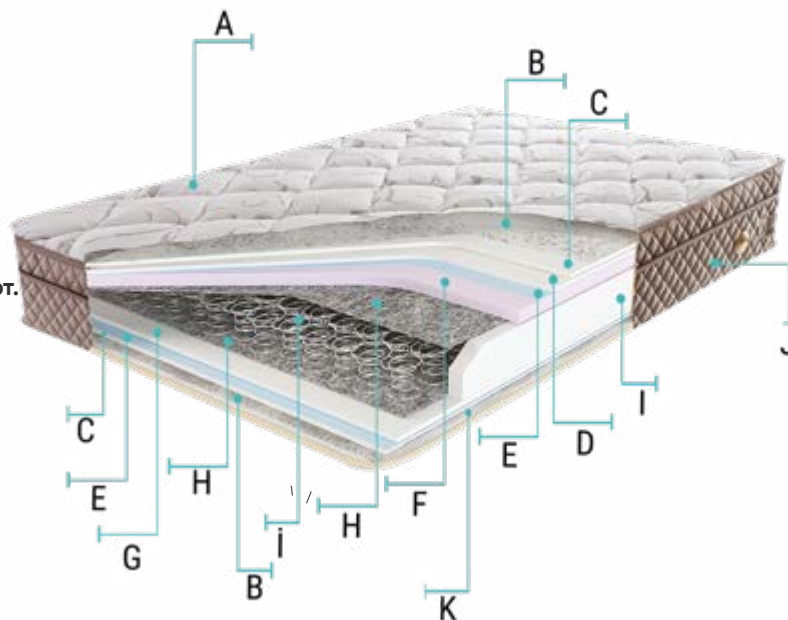

I-Support Sponge
И.Поддерживающий матрас

I-Bonell Spring System
К.Система пружин

J- Border Fabric
Л.Боковая ткань

K-Jacquard Fabric
М.Жаккардовая ткань

90x190 100x200 120x200 cm

150x200 160x200 180x200 cm

H/B: 30 cm