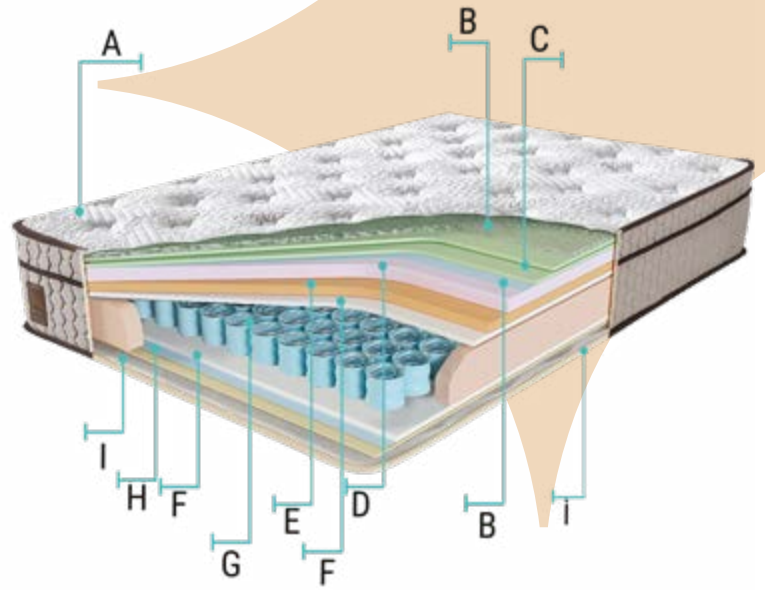

It balances moisture with linium fabric obtained from natural cotton fibers, adjusts body temperature and provides comfort during sleep.

Матрас из натурального хлопка уравнивает влажность, регулирует температуру тела и обеспечивает комфорт во время сна.

A- Unum Esinfimuk Fabric
A. Хлопковая ткань.

B-Tela
Б.Подкладка.

C- Bird Feather Sponge
В. Пуховый матрас.

D-Flexi Extra Comfort Sponge
Г. Матрас Flexi дополнительный комфорт.

E-Soft Ergonomic Extra Sponge
Д. Мягкий эргономичный матрас

F-Package Spring
Е. Независимая система пружин.

G- Hard Sponge
Ж. Жесткая губка.

H-Siliconized Fiber
З. Силиконовая основа.

I-Jacquard Fabric
И. Жакардовая ткань