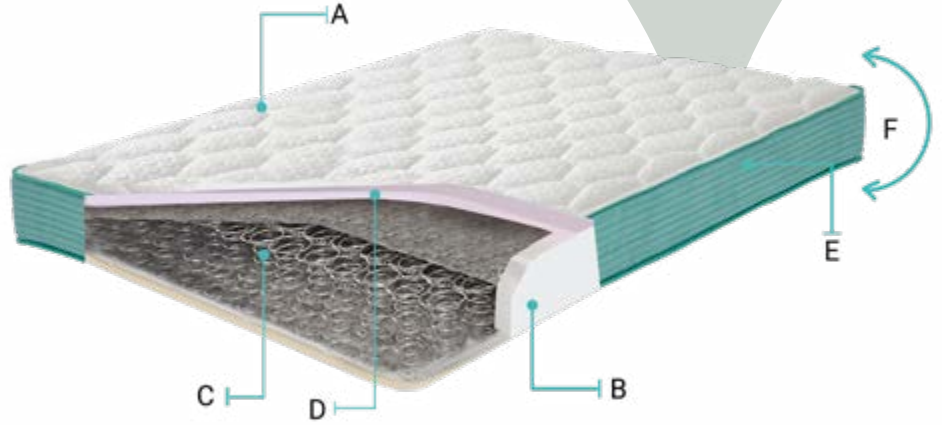

The organic cotton knitted fabric provides air-permeability and coolness to the body, making you feel good all night long and providing a comfortable sleep experience thanks to the soft sponges used. In addition, the special spring system aims to prevent collapse in places where the bed is heavy.

Трикотажизорганическогохлопкаобладаетвоздухопроницаемостью, охлаждаеттело и обеспечиваетхорошее самочувствиенапротяжениивсейночи, а такжеобеспечиваеткомфортныйсонблагодаряиспользуемыммягкимгубкам. Крометого, специальнаяпружиннаясистемапредназначенадляпредотвращенияскладывания в местах, гдекроватътяжелая.Кроме того, специальная система пружин предназначена для предотвращения складывания кровати в местах, где она тяжелая.

90x190 90x200 100x200 120x200 cm