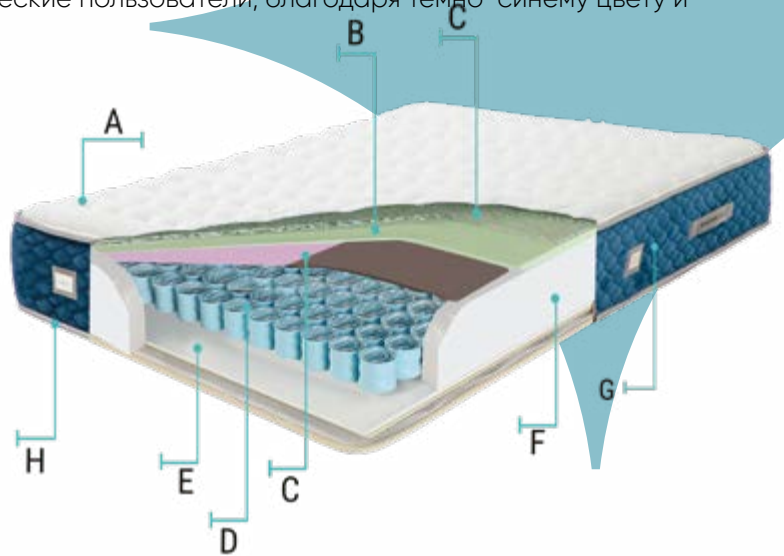

The strong stance that the quilting and blue capture with each other will create a visual feast in your room. At the same time, it is a product that you will prefer in terms of both storage space and durability.

Изголовье, основание кровати и матрас Special Comfort выделяется своим дизайном, отвечающим индивидуальным пожеланиям пар, станет незаменимым продуктом для наших пользователей, которым нравится матрас средней жесткости с одной стороны и мягкий с другой. В то же время он визуально предлагает элегантность, которую ищут классические пользователи, благодаря темно-синему цвету и стеганому изголовью.

A- Organic Cotton Knitted Fabric
A. Хлопково-льняная ткань

B- Visco extra comfort fabric
Б. Губка Visco Extra Comfort

C- Bird Feather Spine Support Sponge
В. Верхний поддерживающий слой.

D- Package Spring
Г. Независимые пружины.

E- Lower Support Sponge
Д. Нижний поддерживающий слой.

F- Jacquard Fabric
Е. Жакардовая ткань

G- Border Fabric
Ж. Боковая ткань.