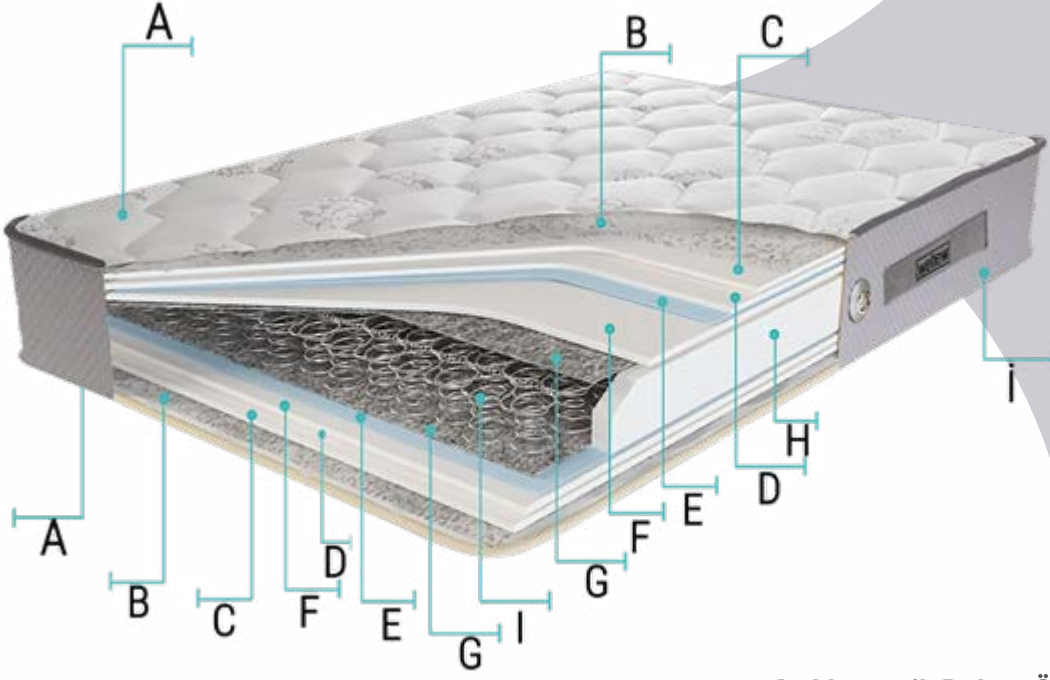

Yatağa form ve destek kazandırmaya yardımcı katmanlara sahip Star yatak, dayanıklılığını arttırılmış forza süngeri ile de ortopedik fayda sağlar.

90x190 100x200 120x200 cm