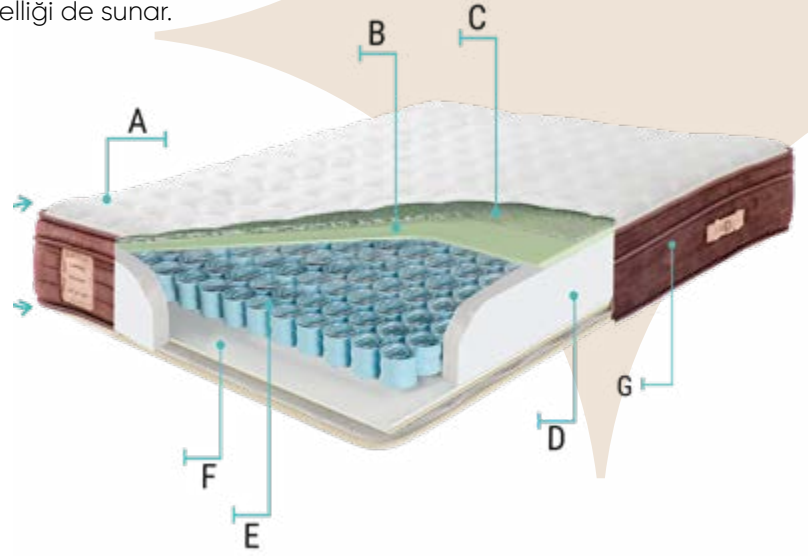

Ayak Yüksekliği (9 cm)

Kolay temizlik için yüksek ve çık görünümlü ayaklar.

Amortisörlerde Emniyet Kildi

Bazanın açık haldeyken düşmesini önlemek için geliştirilmiş olan kilit sistemi.

Silinebilir Kumaş

Silinebilir döşeme kumaş özelliğine sahiptir.

Sleep Happy yatak, Latex sünger sayesinde vücudunuzun şeklini kolayca alır. Latex yatak, doğadan elde edilen kauçuk öz sütünün dondurularak kalıplar haline getirilmesiyle üretilir, yatağa yattığınızda gömülme hissi yaşamazsınız, yatağın şekli hızlıca eski haline döner. Sabahları yorgun uyanmaz, en küçük hareketinizde bile hava sirkülasyonu sağlayan ve nefes alan özel kumaşları ile uyku konforunuzu artırabilirsiniz. Bunlarla birlikte çift taraflı kullanım özelliği de sunar.