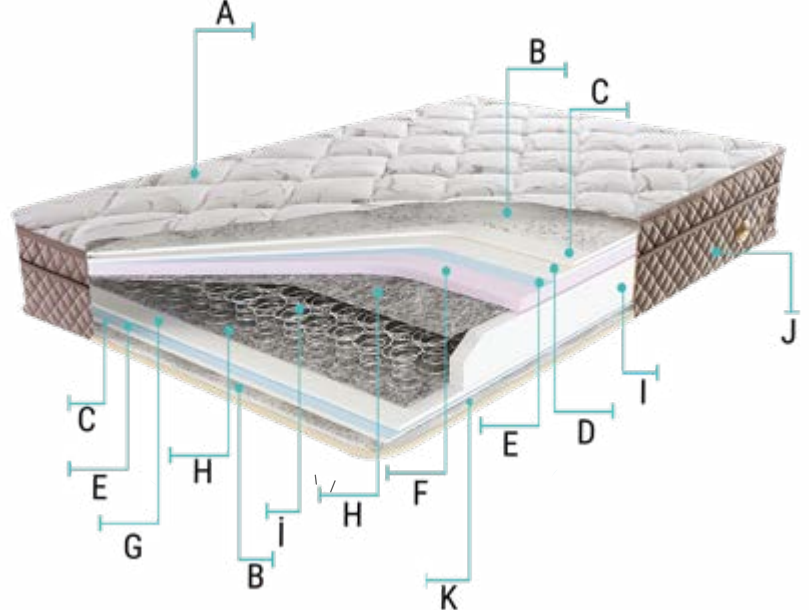

Nano teknoloji örme kumaşı ile sürtünmeden kaynaklı elektriklenmeyi önler. Böylelikle vücudunuzdaki fazla enerjiden kaynaklı oluşabilecek yorgunluğun önüne geçer. Soft ergonomik süngeri ile size muhteşem bir uyku deneyimi sunar. Yoğunluğu artırılmış vatka ile omuz ve yastık arasındaki boşluğu alarak vücudunuza düz form kazandırır. Böylelikle bölgesel ağrıların önüne geçer.

DAFNI

Yatak / Mattres

90x190 100x200 120x200 cm