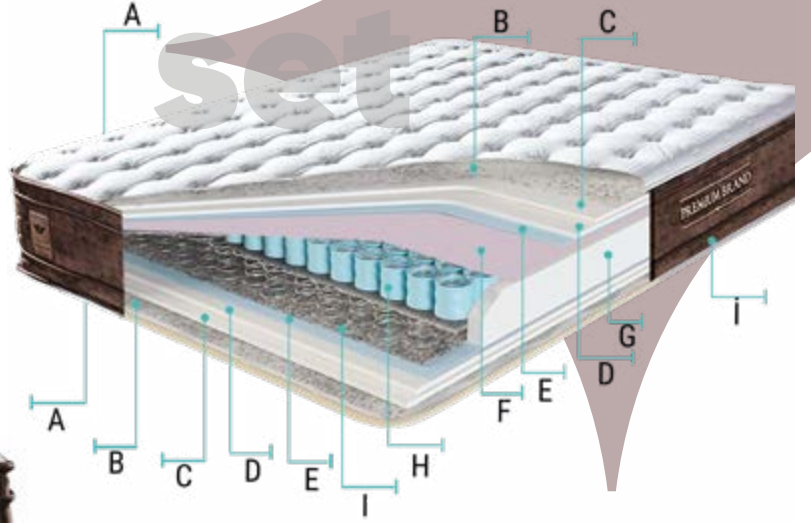

Kuş tüyü omurga destek süngerleriyle paket yay sistemi ile vücudun ağırlığını dengeleyerek Premium bir uyku konforu sunar. Premium Brand iyi bir yatak iyi bir uyku sunar.