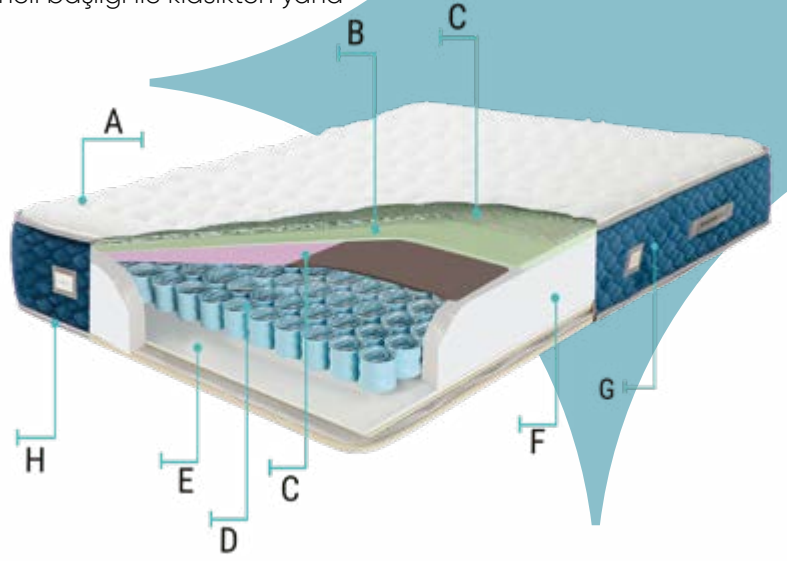

Çiftlerin kişiye özel isteklerine cevap veren yatak tasarımı ile ön plana çıkan Special Comfort yatak baza başlık, yatağın bir tarafı orta sert diğer tarafı yumuşak seven kullanıcılarımız için vazgeçilmez bir ürün olacak. Aynı zamanda görsel olarak lacivert rengi ve kapitoneli başlığı ile klasikten yana olan kullanıcıların aradığı şıklığı sunar.

150x200 160x200 180x200 cm

A- Organik Koton Örme Kumaş

Koton kumaş doğal lifler ile dokunarak imal edilen hava alma özelliği bulunmakta olan bir kumaş türüdür. Terletme yapmadığı gibi hava aldirarak serinlik hissetmeyi sağlamaktadır.

B- Visco Ekstra Konfor Süngeri

Visco elastik malzemenin açık hücreli olması sebebiyle hava dolaşımı yatakta en üst düzeydedir. Hava gözenekleri sayesinde terlemeyi önler ve ısı derecesinin sabit kalmasını sağlar.

C-Sert/Yumuşak Konfor Süngeri

Yatağın bir yanı yumuşak bir yanı orta sert sevenler için tasarlanmıştır.

D-Paket Yay

Yaylar birbirinden bağımsız paketler içerisinde yatağa yerleştirilir. Bu sayede ses yalıtımı sağlanır. Ayrıca bağımsız hareket eden yaylar vücut basıncının yatağa eşit dağılmasına ve omurga şeklinin doğru pozisyonda kalmasına yardımcı olur. Çiftler uyku esnasında birbirlerinin hareketlerinden daha az etkilenir.

E- Alt Destek Süngeri

Paket yayların alt kısmında yer alan destek süngeri yatağın daha dayanıklı olmasını ve daha sessiz bir uyku deneyimi sağlar.

C- Destek Sünger

Yoğunluğu (dansitesi) artırılarak sertleştirilmiş sünger daha yoğun olduğu için daha uzun ömürlüdür.

F- Jakar Kumaş

Jakar işlemi ile kumaşın değerini artırır. Formunu son derece iyi koruyan bir kumaştır.

G- Bordür Kumaş

Yatağın kumaşlar arasındaki bağlantısını sağlayarak görsel açıdan daha şık görünmesini ve yatağın formunun korunmasını sağlar.

Y/H: 32 cm

Antibakteriel

Sertlik Derecesi
Yumuşak

5 YIL
GARANTİ

2 YIL
GARANTİ

Kumaş ve
Dolgu Malzemesi
Garantisi