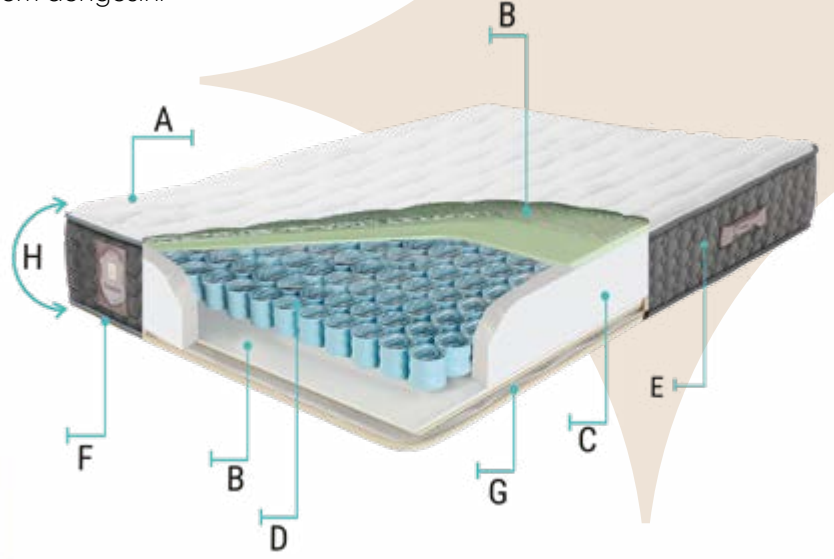

Çift taraflı kullanım özelliği ile ön plana çıkan Thermalist yatak, yaz ve bahar aylarında sizi serin tutar gece terlemeden güne başlamanızı sağlar. Sonbahar ve kış aylarında %100 pamuk olan diğer tarafı ile vücut sıcaklığını koruyarak nem dengesini sağlar. Sizlere iyi bir uyku deneyimi sağlar.

A-Soğuk Kumaş

Yazın serin tutan bir yapısı bulunmaktadır.

B- Kuş Tüyü Omurga Destek Süngeri

Vücudun temasında yumuşak bir dokunuş sağlar.

C- Destek Sünger

Yoğunluğu (dansitesi) artırılarak sertleştirilmiş sünger daha yoğun olduğu için daha uzun ömürlüdür.

D- Paket Yay

Yaylar birbirinden bağımsız paketler içerisinde yatağa yerleştirilir. Bu sayede ses yalıtımı sağlanır. Ayrıca bağımsız hareket eden yaylar vücut basıncının yatağa eşit dağılmasına ve omurga şeklinin doğru pozisyonda kalmasına yardımcı olur. Çiftler uyku esnasında birbirlerinin hareketlerinden daha az etkilenir.

E- Jakar Kumaş

Jakar işlemi ile kumaşın değerini artırır. Formunu son derece iyi koruyan bir kumaştır.

F- Bordür Kumaş

Yatağın kumaşlar arasındaki bağlantısını sağlayarak görsel açıdan daha şık görünmesini ve yatağın formunun korunmasını sağlar.

G- Sıcak Kumaş

Kışın sıcak tutan bir yapısı bulunmaktadır.