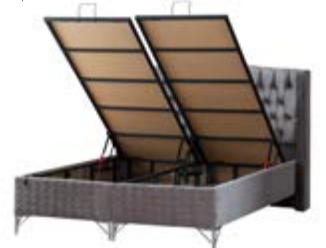

Ayak Yüksekliği (15 cm)

Kolay temizlik için yüksek ve şık görümlü ayaklar.

Amortisörlerde Emniyet Kiliti

Bazanın açık haldeyken düşmesini önlemek için geliştirilmiş olan kilit sistemi.

Silinebilir Kumaş

Silinebilir döşeme kumaş özelliğine sahiptir.