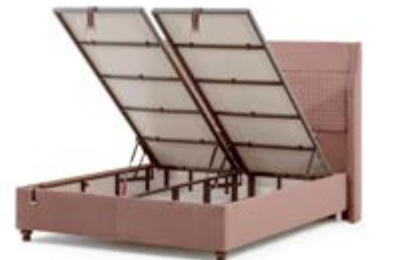

Silinebilir Kumaş

Silinebilir döşeme kumaş özelliğine sahiptir.

Ölçüler / Dimensions: 90x190 100x200 120x200 140x200 150x200 160x200 180x200 cm

- ☒ Kumaş renk seçeneği / Fabric color option
- ☒ Deri renk seçeneği / Leather fabric color option
- ☒ Ayak seçeneği / Foot option