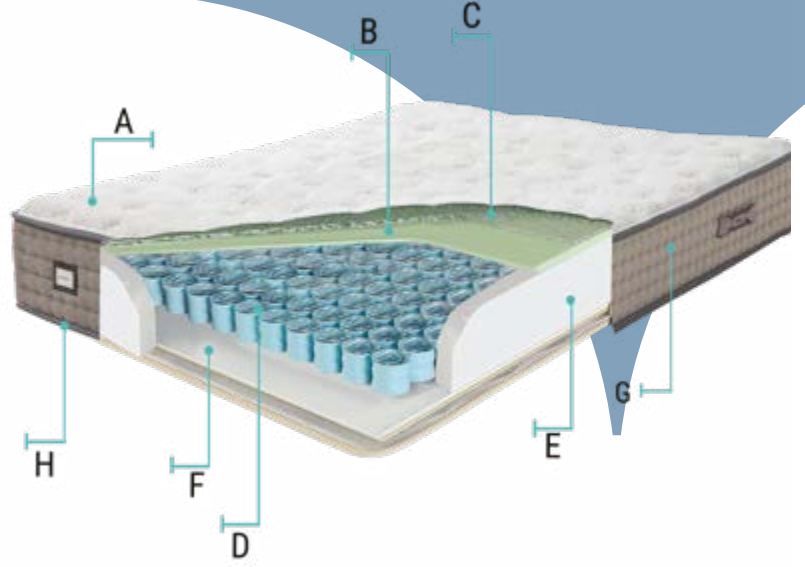

Ayak Yüksekliği (12 cm)

Kolay temizlik için yüksek ve şık görümlü ayaklar.

Amortisörlerde Emniyet Kildi

Bazanın açık haldeyken düşmesini önlemek için geliştirilmiş olan kilit sistemi.

Silinebilir Kumaş

Silinebilir döşeme kumaş özelliğine sahiptir.

Yatak kumaşındaki özel apresi sayesinde vücuttaki negatif enerjiyi alarak güne zinde uyanmanızı sağlar. Visco sünger tercih ederek ürettiğimiz yatak; Vücut şeklini alarak bel boyun boşluklarını çok iyi şekilde doldurur. Kişiyeye özel rahatlık sağlar, böylelikle uyku kalitesini artırır. Açık hücre teknolojisinin kullanıldığı, nefes alabilen bir yapıya sahip olan Visco Sünger, kendisine uygulanan güce karşı çok geç tepki verir ve basıncı düşürerek maksimum rahatlık sağlar.