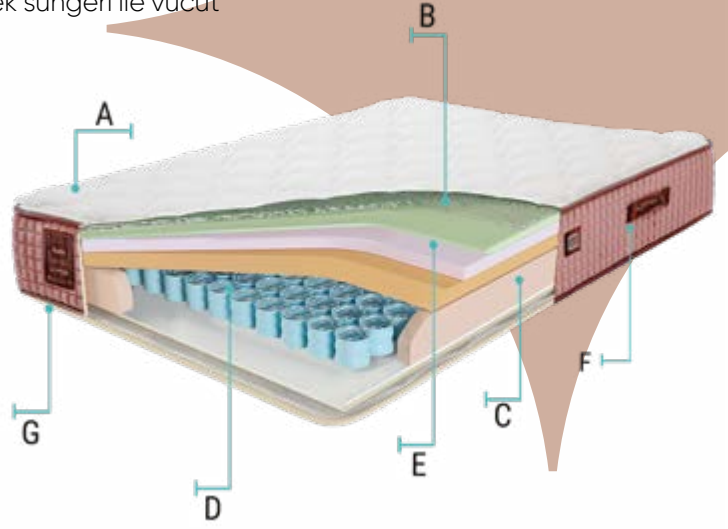

Özel bambu apresi sayesinde elde edilen kumaş yüzeyi pamuk gibi yumuşak olmasına rağmen pamuğa göre daha esnek yapısıyla rahat bir uyku deneyimi sağlarken yoğunluğu artırılarak sertleştirilmiş destek süngeri ve aynı zamanda bambunun dayanıklı yapısı sayesinde uzun yıllar kullanabilirsiniz. Dokumasında kullanılan doğal bambu lifleri sayesinde nemi 3 kat daha fazla hapseder. Kuş tüyü omurga destek süngeri ile vücut ağırlığını dengeleyerek rahat bir uyku uyumanızı sağlar.

A-Bambu Kumaş

Dokumasında kullanılan doğal bambu lifleri sayesinde nemi 3 kat daha fazla hapseder.

B-Kuş Tüyü Omurga Destek Süngeri

Vücudun temasında yumuşak bir dokunuş sağlar.

C- Destek Sünger

Yoğunluğu (dansitesi) artırılarak sertleştirilmiş sünger daha yoğun olduğu için daha uzun ömürlüdür.

D-Paket Yay

Yaylar birbirinden bağımsız paketler içerisinde yatağa yerleştirilir. Bu sayede ses yalıtımı sağlar. Ayrıca bağımsız hareket eden yaylar vücut basıncının yatağa eşit dağılmasına ve omurga şeklinin doğru pozisyonda kalmasına yardımcı olur. Çiftler uyku esnasında birbirlerinin hareketlerinden daha az etkilenir.

E- Alt Destek Süngeri

Paket yayların alt kısmında yer alan destek süngeri yatağın daha dayanıklı olmasını ve daha sessiz bir uyku deneyimi sağlar.

F- Jakar Kumaş

Jakar işlemi ile kumaşın değerini artırır. Formunu son derece iyi koruyan bir kumaştır.

G- Bordür Kumaş

Yatağın kumaşlar arasındaki bağlantısını sağlayarak görsel açıdan daha şık görünmesini ve yatağın formunun korunmasını sağlar.