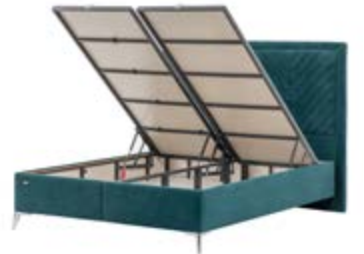

Ayak Yüksekliği (14 cm)

Kolay temizlik için yüksek ve şık görümlü ayaklar.

Amortisörlerde Emniyet Kildi

Bazanın açık haldeyken düşmesini önlemek için geliştirilmiş olan kilit sistemi.

Silenebilir Kumaş

Silenebilir döşeme kumaş özelliğine sahiptir.