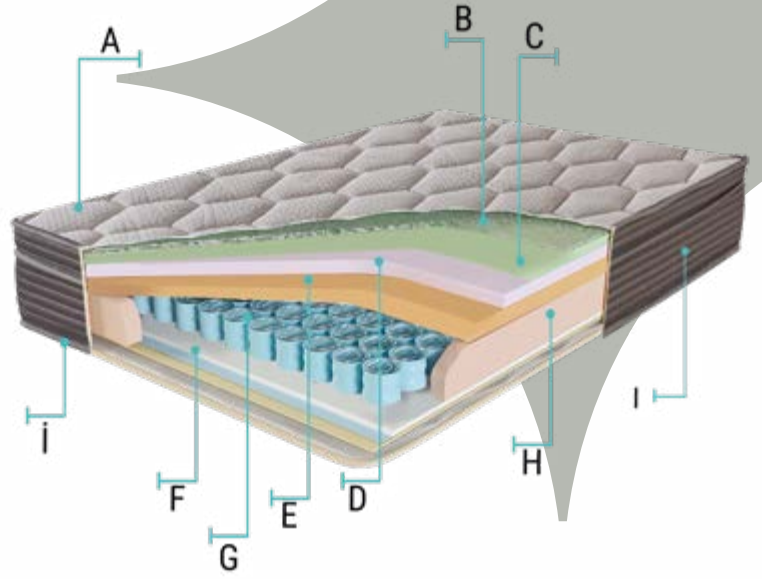

A- Nano Teknoloji Örmeye Kumaş

Koku ve nem giderme, artan esneklik ve mukavemet ve bakteri direnci gibi sıradan malzemelere avantajlı özellikler veren küçük parçacıklarla tasarlanmış tekstillerdir

B- Silikonize Elyaf

Yumuşak dokusuyla yatakta form sağlayıp rahat sağlıklı bir uyku ortamı sunar.

C- Flexi Ekstra Konfor Süngeri

Yüksek esnekliğe sahip, yumuşak yapısı sayesinde ekstra konfor arayanlar için idealdir. Kolayca vücut şeklinizi alarak, kaliteli bir tensel temas sağlar. Yumuşacık bir uyku çekmek isteyenler için ideal bir uyku ortamı hazırlar.

D- Soft Ergonomik Ekstra Sünger

Omurgaya kusursuz destek sağlayarak kaliteli bir uyku deneyimi yaşamanızı sağlar.

E- Kuş Tüyü Omurga Destek Süngeri

Vücudun temasında yumuşak bir dokunuş sağlar.

F- Alt Destek Süngeri

Paket yayların alt kısmında yer alan destek süngeri yatağın daha dayanıklı olmasını ve daha sessiz bir uyku deneyimi sağlar.

G- Paket Yay

Yaylar birbirinden bağımsız paketler içerisinde yatağa yerleştirilir. Bu sayede ses yalıtımı sağlanır. Ayrıca bağımsız hareket eden yaylar vücut basıncının yatağa eşit dağılmasına ve omurga şeklinin doğru pozisyonda kalmasına yardımcı olur. Çiftler uyku esnasında birbirlerinin hareketlerinden daha az etkilenir.

H- Destek Sünger

Yoğunluğu (dansitesi) artırılarak sertleştirilmiş sünger daha yoğun olduğu için daha uzun ömürlüdür.

I- Bordür Kumaş

Yatağın kumaşlar arasındaki bağlantısını sağlayarak görsel açıdan daha şık görünmesini ve yatağın formunun korunmasını sağlar.

İ- Jakar Kumaş

Jakar işlemi ile kumaşın değerini artırır. Formunu son derece iyi koruyan bir kumaştır.

Y/H: 30 cm

Antibakteriel

Sertlik Derecesi Yumuşak

Yay Garantisi

Kumaş ve Dolgu Malzemesi Garantisi