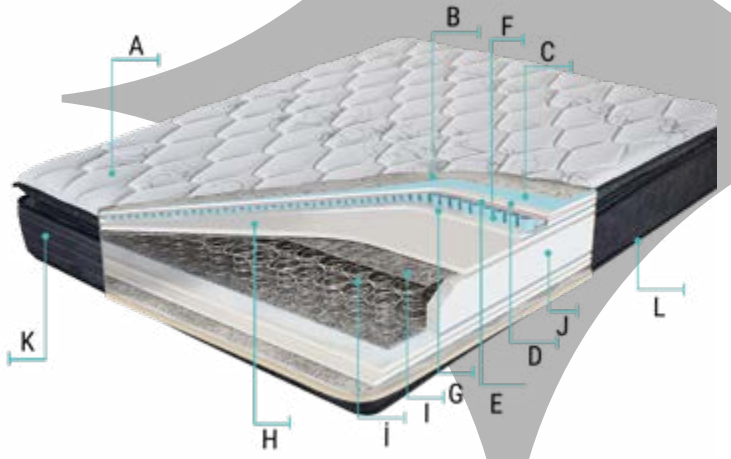

90x190 100x200 120x200 cm

150x200 160x200 180x200 cm

Y/H: 34 cm

Antibakteriel

Sertlik Derecesi
Yumuşak

Yay
Garantisi

Kumaş ve
Dolgu Malzemesi
Garantisi

A- Organik Koton Örme Kumaş