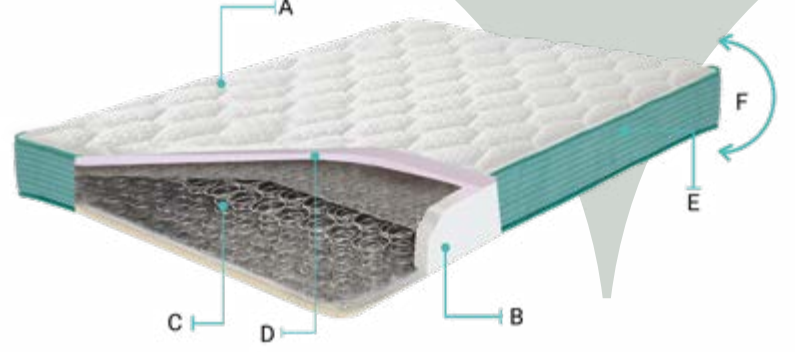

Organik koton örme kumaşın verdiği hava alma özelliği ile vücuda serinlik vererek gece boyu iyi hissetmenizi ve kullanılan yumuşak süngerler sayesinde rahat bir uyku deneyimi sunar. Ayrıca özel yay sistemi yatakta ağırlığın yoğun olduğu yerlerde çökmeyi engellemeyi amaçlar.

90x190 90x200 100x200 120x200 cm