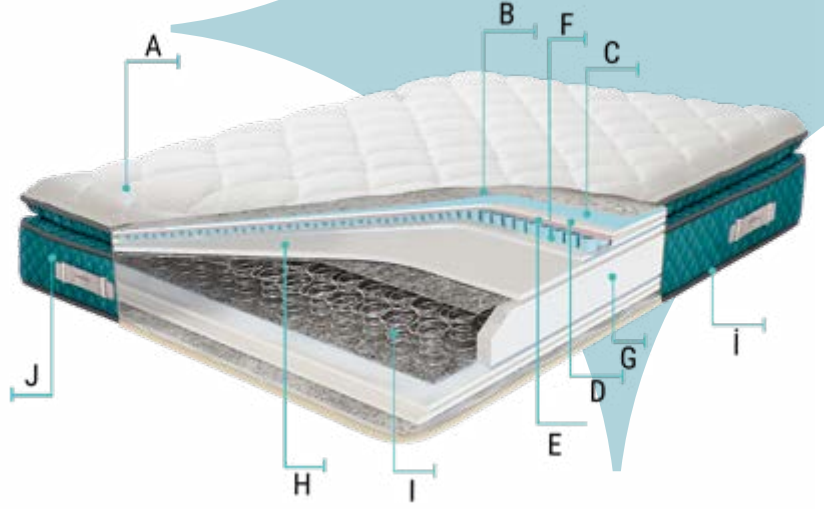

Platinum Care yatak rahatlığı vücudunuzda da hissetmeniz için vücudunuzu destekleyen extra ped yarıları ile kusursuz deneyim sağlar, doğal lifler ile dokunmuş pamuklu yapısı sayesinde terleme yapmaz gece boyu sizi serin tutar. Hava kapsülleri sayesinde nemlenmenin önüne geçer ayak yüksekliğinin verdiği rahatlıkla kolayca temizlenmesine yardımcı olur.

90x190 90x200 100x200 120x200 cm