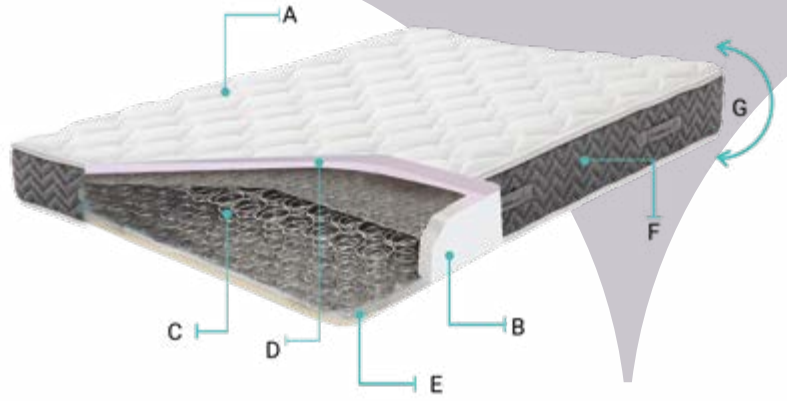

Polka yatak, yumuşak hatlarla oluşturulmuş yatak başlığı kısmından sizi düşünerek hazırlanmış hem yüksek hem şık tasarımlı ayaklara kadar sizin için özenle hazırlanmıştır. Aynı zamanda sağlam ağaçlar kullanarak ürettiğimiz ürün formunu ve güzelliğini ilk günkü gibi uzun yıllar koruyacaktır.

90x190 90x200 100x200 120x200 cm

150x200 160x200 180x200 cm

Y/H: 30 cm

Antibakteriel

Sertlik Derecesi
Orta

Yay
Garantisi

Kumaş ve
Dolgu Malzemesi
Garantisi

A- Özel Apreli Kumaş