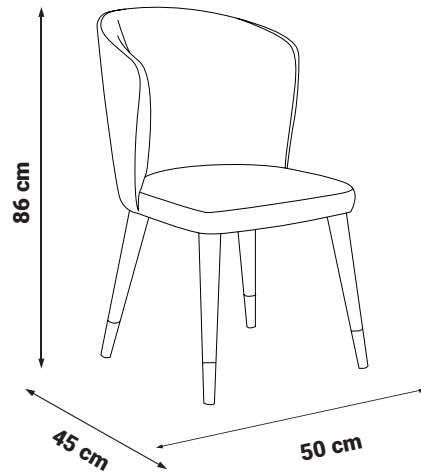

The Most Excellent  
with unparalleled integrity of thought and action

ANOTHER MAGAZINE

DUVAR UNİTESİ - WALL UNIT

KONSOL - CONSOLE

MASA - TABLE

SANDALYE - CHAIR

TAKIMIN ADI	ALAÇATI YEMEK ODASI
Masa Malzemesi	Melamin kaplı yonga levha malzemeden üretilmiştir. Üst tabla ve zemin tablalarının kenarlarında PVC kaplı Medium Density Fiberboard (MDF) kullanılmıştır. Ayakları ise mat gri boyalı metal ve füme kaplamalı plastik aksesuarın birarada kullanıldığı malzemeden yapılmıştır.
Masa Fonksiyonu	Sabit masa
Sandalye tipi	Sünger üzerine kumaş döşemelidir.
Sandalye Malzemesi	Kayın masif malzeme üzerine cila yapılarak üretilmiştir.
Sandalye Kumaş Özelliği	Kumaş
Konsol Malzemesi	Melamin kaplı yonga levhadan üretilmiştir. Alt - üst tablaların kenarlarında PVC kaplı Medium Density Fiberboard (MDF) kullanılmıştır. Kulpları füme kaplamalı plastik malzemeden üretilmiştir. Ayakları ise mat gri boyalı metal ve füme kaplamalı plastik aksesuarın birarada kullanıldığı malzemeden yapılmıştır. Kapaklarda kendinden frenli menteşeler yer almaktadır. Ayna pano çapraz kesimli parçalar yardımı ile duvara asılmaktadır.
Duvar Ünitesi Malzemesi	Melamin kaplı yonga levhadan üretilmiştir. Alt - üst tablaların kenarlarında PVC kaplı Medium Density Fiberboard (MDF) kullanılmıştır. Kulpları füme kaplamalı plastik malzemeden üretilmiştir. Orta çekmece rayları normal frenli tandem ray, sağ - sol çekmece rayları ise bas-aç frenli tandem raydır. Ayakları ise mat gri boyalı metal ve füme kaplamalı plastik aksesuarın birarada kullanıldığı malzemeden yapılmıştır. Üst blok çapraz kesimli parçalar yardımı ile duvara asılmaktadır. Ayrıca üst blokta mat gri boyalı metal boru ve füme kaplamalı plastik malzemeden oluşan aksesuar yer almaktadır.
TV Ölçüsü	Maksimum 51 inç için uygundur.
Ahşap Bakımı	Mobilyalarınızı nemli bezle silerek temizleyebilirsiniz. Direkt güneş ışığından koruyunuz. Sıcak yüzeylerin ve suyun uzun süreli yüzeye temasından kaçınınız.
Aydınlatma Özelliği	Yoktur.
Demonte Parçalar	Tüm parçalar demonte olarak gönderilmektedir.