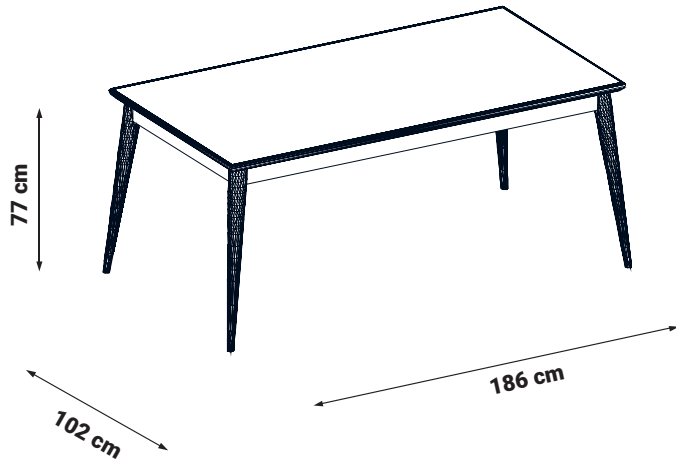

The Most Excellent  
with unparalleled integrity of thought and action

ANOTHER MAGAZINE

DUVAR UNİTESİ - WALL UNIT

KONSOL - CONSOLE

MASA - TABLE

SANDALYE - CHAIR

TAKIMIN ADI	ALAÇATI YEMEK ODASI
Masa Malzemesi	Melamin kaplı yonga levha malzemeden üretilmiştir. Üst tabla ve zemin tablalarının kenarlarında PVC kaplı Medium Density Fiberboard (MDF) kullanılmıştır. Ayakları ise mat gri boyalı metal ve füme kaplamalı plastik aksesuarın birarada kullanıldığı malzemeden yapılmıştır.
Masa Fonksiyonu	Sabit masa
Sandalye tipi	Sünger üzerine kumaş döşemelidir.
Sandalye Malzemesi	Kayın masif malzeme üzerine cila yapılarak üretilmiştir.
Sandalye Kumaş Özelliği	Kumaş
Konsol Malzemesi	Melamin kaplı yonga levhadan üretilmiştir. Alt - üst tablaların kenarlarında PVC kaplı Medium Density Fiberboard (MDF) kullanılmıştır. Kulpları füme kaplamalı plastik malzemeden üretilmiştir. Ayakları ise mat gri boyalı metal ve füme kaplamalı plastik aksesuarın birarada kullanıldığı malzemeden yapılmıştır. Kapaklarda kendinden frenli menteşeler yer almaktadır. Ayna pano çapraz kesimli parçalar yardımı ile duvara asılmaktadır.
Duvar Ünitesi Malzemesi	Melamin kaplı yonga levhadan üretilmiştir. Alt - üst tablaların kenarlarında PVC kaplı Medium Density Fiberboard (MDF) kullanılmıştır. Kulpları füme kaplamalı plastik malzemeden üretilmiştir. Orta çekmece rayları normal frenli tandem ray, sağ - sol çekmece rayları ise bas-aç frenli tandem raydır. Ayakları ise mat gri boyalı metal ve füme kaplamalı plastik aksesuarın birarada kullanıldığı malzemeden yapılmıştır. Üst blok çapraz kesimli parçalar yardımı ile duvara asılmaktadır. Ayrıca üst blokta mat gri boyalı metal boru ve füme kaplamalı plastik malzemeden oluşan aksesuar yer almaktadır.
TV Ölçüsü	Maksimum 51 inç için uygundur.
Ahşap Bakımı	Mobilyalarınızı nemli bezle silerek temizleyebilirsiniz. Direkt güneş ışığından koruyunuz. Sıcak yüzeylerin ve suyun uzun süreli yüzeye temasından kaçınınız.
Aydınlatma Özelliği	Yoktur.
Demonte Parçalar	Tüm parçalar demonte olarak gönderilmektedir.