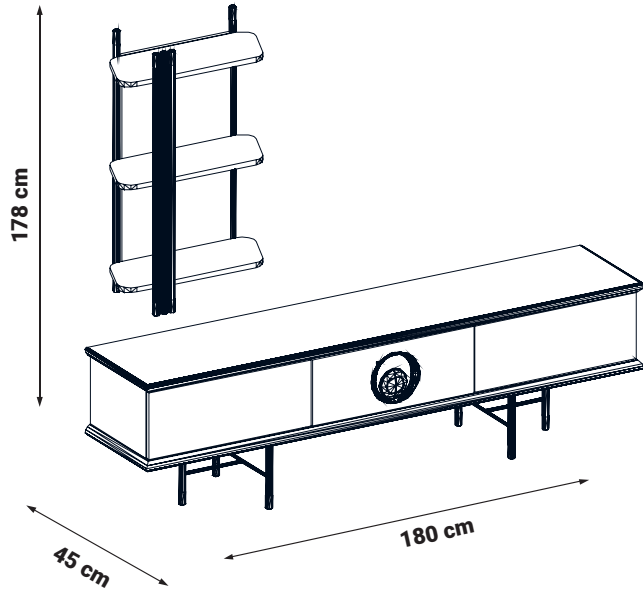

The Most Excellent  
with unparalleled integrity of thought and action

ANOTHER MAGAZINE

DUVAR UNİTESİ - WALL UNIT

KONSOL - CONSOLE

MASA - TABLE

SANDALYE - CHAIR

TAKIMIN ADI	ALAÇATI YEMEK ODASI
Masa Malzemesi	Melamin kaplı yonga levha malzemeden üretilmiştir. Üst tabla ve zemin tablalarının kenarlarında PVC kaplı Medium Density Fiberboard (MDF) kullanılmıştır. Ayakları ise mat gri boyalı metal ve füme kaplamalı plastik aksesuarın birarada kullanıldığı malzemeden yapılmıştır.
Masa Fonksiyonu	Sabit masa
Sandalye tipi	Sünger üzerine kumaş döşemelidir.
Sandalye Malzemesi	Kayın masif malzeme üzerine cila yapılarak üretilmiştir.
Sandalye Kumaş Özelliği	Kumaş
Konsol Malzemesi	Melamin kaplı yonga levhadan üretilmiştir. Alt - üst tablaların kenarlarında PVC kaplı Medium Density Fiberboard (MDF) kullanılmıştır. Kulpları füme kaplamalı plastik malzemeden üretilmiştir. Ayakları ise mat gri boyalı metal ve füme kaplamalı plastik aksesuarın birarada kullanıldığı malzemeden yapılmıştır. Kapaklarda kendinden frenli menteşeler yer almaktadır. Ayna pano çapraz kesimli parçalar yardımı ile duvara asılmaktadır.
Duvar Ünitesi Malzemesi	Melamin kaplı yonga levhadan üretilmiştir. Alt - üst tablaların kenarlarında PVC kaplı Medium Density Fiberboard (MDF) kullanılmıştır. Kulpları füme kaplamalı plastik malzemeden üretilmiştir. Orta çekmece rayları normal frenli tandem ray, sağ - sol çekmece rayları ise bas-aç frenli tandem raydır. Ayakları ise mat gri boyalı metal ve füme kaplamalı plastik aksesuarın birarada kullanıldığı malzemeden yapılmıştır. Üst blok çapraz kesimli parçalar yardımı ile duvara asılmaktadır. Ayrıca üst blokta mat gri boyalı metal boru ve füme kaplamalı plastik malzemeden oluşan aksesuar yer almaktadır.
TV Ölçüsü	Maksimum 51 inç için uygundur.
Ahşap Bakımı	Mobilyalarınızı nemli bezle silerek temizleyebilirsiniz. Direkt güneş ışığından koruyunuz. Sıcak yüzeylerin ve suyun uzun süreli yüzeye temasından kaçınınız.
Aydınlatma Özelliği	Yoktur.
Demonte Parçalar	Tüm parçalar demonte olarak gönderilmektedir.