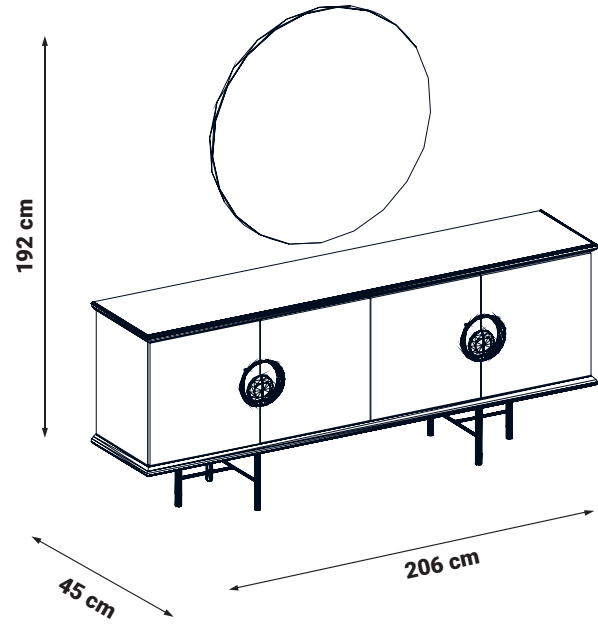

The Most Excellent  
with unparalleled integrity of thought and action

ANOTHER MAGAZINE

DUVAR UNİTESİ - WALL UNIT

KONSOL - CONSOLE

MASA - TABLE

SANDALYE - CHAIR

TAKIMIN ADI	ALAÇATI YEMEK ODASI
Masa Malzemesi	Melamin kaplı yonga levha malzemeden üretilmiştir. Üst tabla ve zemin tablalarının kenarlarında PVC kaplı Medium Density Fiberboard (MDF) kullanılmıştır. Ayakları ise mat gri boyalı metal ve füme kaplamalı plastik aksesuarın birarada kullanıldığı malzemeden yapılmıştır.
Masa Fonksiyonu	Sabit masa
Sandalye tipi	Sünger üzerine kumaş döşemelidir.
Sandalye Malzemesi	Kayın masif malzeme üzerine cila yapılarak üretilmiştir.
Sandalye Kumaş Özelliği	Kumaş
Konsol Malzemesi	Melamin kaplı yonga levhadan üretilmiştir. Alt - üst tablaların kenarlarında PVC kaplı Medium Density Fiberboard (MDF) kullanılmıştır. Kulpları füme kaplamalı plastik malzemeden üretilmiştir. Ayakları ise mat gri boyalı metal ve füme kaplamalı plastik aksesuarın birarada kullanıldığı malzemeden yapılmıştır. Kapaklarda kendinden frenli menteşeler yer almaktadır. Ayna pano çapraz kesimli parçalar yardımı ile duvara asılmaktadır.
Duvar Ünitesi Malzemesi	Melamin kaplı yonga levhadan üretilmiştir. Alt - üst tablaların kenarlarında PVC kaplı Medium Density Fiberboard (MDF) kullanılmıştır. Kulpları füme kaplamalı plastik malzemeden üretilmiştir. Orta çekmece rayları normal frenli tandem ray, sağ - sol çekmece rayları ise bas-aç frenli tandem raydır. Ayakları ise mat gri boyalı metal ve füme kaplamalı plastik aksesuarın birarada kullanıldığı malzemeden yapılmıştır. Üst blok çapraz kesimli parçalar yardımı ile duvara asılmaktadır. Ayrıca üst blokta mat gri boyalı metal boru ve füme kaplamalı plastik malzemeden oluşan aksesuar yer almaktadır.
TV Ölçüsü	Maksimum 51 inç için uygundur.
Ahşap Bakımı	Mobilyalarınızı nemli bezle silerek temizleyebilirsiniz. Direkt güneş ışığından koruyunuz. Sıcak yüzeylerin ve suyun uzun süreli yüzeye temasından kaçınınız.
Aydınlatma Özelliği	Yoktur.
Demonte Parçalar	Tüm parçalar demonte olarak gönderilmektedir.