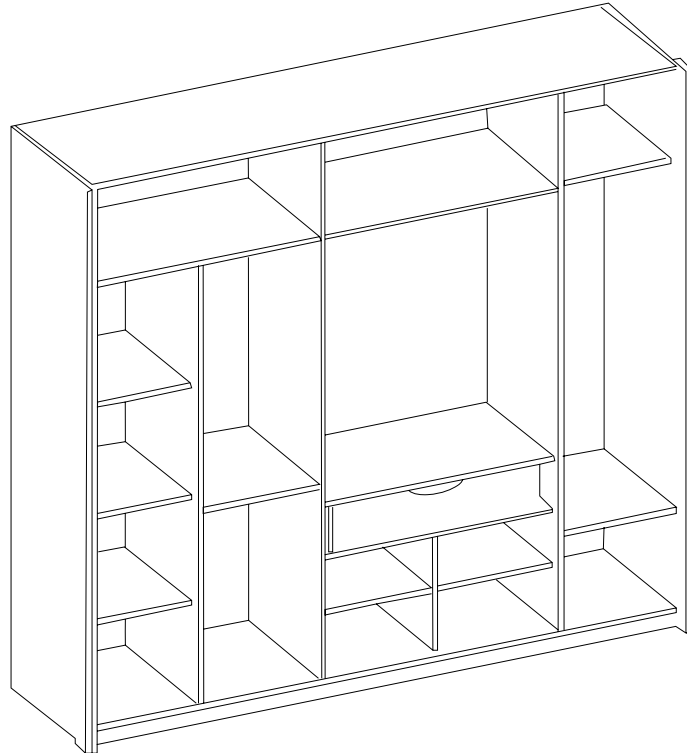

Basic

yatak odası/bedroom

Simple elegance, useful design...

Yalın şıklık, kullanışlı tasarım...

Basic

Rengi ve dokusuyla modern bir görünüme sahip aynalı gardırop, aynı zamanda fonksiyonel bir depolama alanı olarak öne çıkıyor.

The mirrored wardrobe, which has a modern look with its color and texture, It also stands out as a functional storage area.

7

DOLAP/WARDROBE

G/W:234 Y/H:213 D/D:61

Karyola ve karyola başlığında da minimal yaklaşımdan ödün vermeyen Basic'te, komodine ve şifonyerin gardıropla yakaladığı görsel uyum, etkileyici bir bütünlük oluşturuyor.

The visual harmony of the nightstand and dresser with the wardrobe creates an impressive unity in Basic Line and does not compromise on the minimal approach both the headboard and storage.

Ürün Görselleri Temsilidir.

The dresser, which consists of a mirror, pouf and bottom block, exhibits a strong and elegant stance with its metal leg parts.

ŞIFONYER/ DRESSER
G/W:120 Y/H:185 D/D:47

ALT BLOK/ BOTTOM BLOCK
G/W:120 Y/H:80 D/D:47