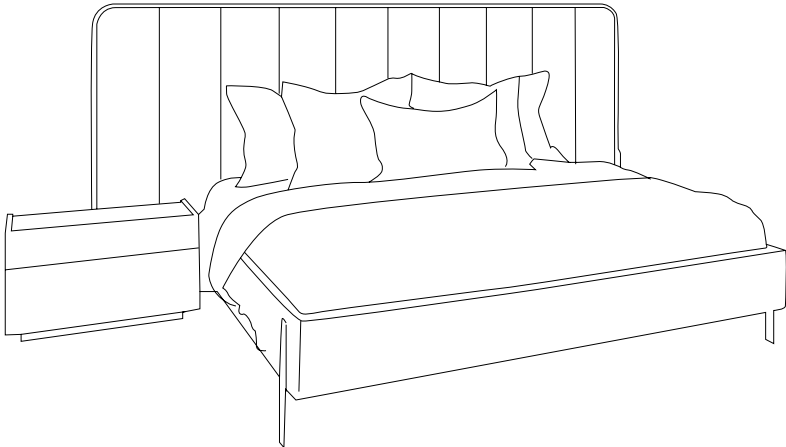

Basic

yatak odası/bedroom

Simple elegance, useful design...

Yalın şıklık, kullanışlı tasarım...

Basic

Rengi ve dokusuyla modern bir görünüme sahip aynalı gardırop, aynı zamanda fonksiyonel bir depolama alanı olarak öne çıkıyor.

The mirrored wardrobe, which has a modern look with its color and texture, It also stands out as a functional storage area.

7

DOLAP/WARDROBE

G/W:234 Y/H:213 D/D:61

Karyola ve karyola başlığında da minimal yaklaşımdan ödün vermeyen Basic'te, komodine ve şifonyerin gardıropla yakaladığı görsel uyum, etkileyici bir bütünlük oluşturuyor.

The visual harmony of the nightstand and dresser with the wardrobe creates an impressive unity in Basic Line and does not compromise on the minimal approach both the headboard and storage.

Ürün Görselleri Temsilidir.

The dresser, which consists of a mirror, pouf and bottom block, exhibits a strong and elegant stance with its metal leg parts.

ŞIFONYER/ DRESSER
G/W:120 Y/H:185 D/D:47

ALT BLOK/ BOTTOM BLOCK
G/W:120 Y/H:80 D/D:47