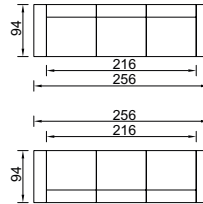

m³: 1,95

OPSİYON 3