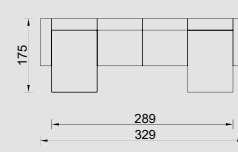

Comfort-Loving

Rahatına Düşkün

m³: 3,23

m³: 6,25

m³: 6,25

OPSİYON 4

m³: 3,74

m³: 5,24

m³: 3,48

m³: 4,05

m³: 5,01

m³: 3,27

m³: 3,15

Cinephile

TV ve Film Tutkunu

OPSİYON 1

m³: 6,13

m³: 5,16

OPSİYON 3

m³: 4,13

OPSİYON 4

m³: 4,57

OPTION 5

m³: 1,54

Hospitable

Misafiri Bol

m³: 4,76

m³: 5,55

m³: 5,55

m³: 4,67

m³: 6,52

m³: 5,63

m³: 6,13

m³: 9,45

m³: 11,39

OPSİYON 10

m³: 3,07