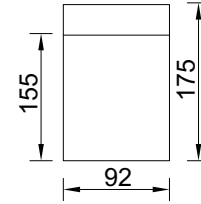

Yüksek Kollu Modüler
(Sol)

m³: 0,62

Yüksek Kollu Modüler
(Sağ)

m³: 0,62

İkili Kollu Modüler
(Sol)

m³: 1,11

İkili Kollu Modüler
(Sağ)

m³: 1,11

Ara Modül

m³: 0,49

Köşe Modül
(Sol)

m³: 0,62

Köşe Modül
(Sağ)

m³: 0,62

Pouf

m³: 0,40

Dinlenme
Modülü

m³: 1,16

Dikdörtgen Puf
Sehpa Modülü

m³: 0,16

OPSİYON 1

m³: 2,49

OPSİYON 2

m³: 1,95