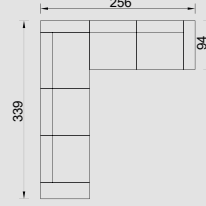

m³: 0,48

Comfort-Loving

Rahatına Düşkün

OPSİYON 1

m³: 3,23

OPSİYON 2

m³: 6,25

OPSİYON 3