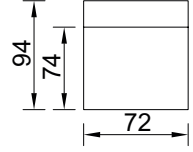

Yüksek Kollu Modüler
(Sol)

m³: 0,62

Yüksek Kollu Modüler
(Sağ)

m³: 0,62

İkili Kollu Modüler
(Sol)

m³: 1,11

İkili Kollu Modüler
(Sağ)

m³: 1,11

Ara Modül

m³: 0,49

Köşe Modül
(Sol)

m³: 0,62

Köşe Modül
(Sağ)

m³: 0,62

Pouf

m³: 0,40