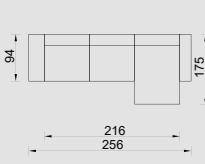

m³: 4,06

OPSİYON 2

m³: 2,31

OPSİYON 3

m³: 2,02

OPSİYON 4

m³: 3,07

OPSİYON 5

m³: 0,48

Comfort-Loving

Rahatına Düşkün

OPSİYON 1

m³: 3,23

OPSİYON 2

m³: 6,25

OPSİYON 3