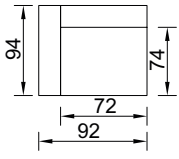

PUF/PUFF
G/W:72 Y/H:43 D/D:94

SEHPA/COFFEE TABLE
G/W:43 Y/H:41 D/D:92

BERJER/BERGERE
G/W:72 Y/H:81 D/D:79

Evinize Konfor Katan Ölçüler DALİ

- Kuş tüyü sünger yapısı ile sırt desteği için özel olarak tasarlanmıştır.
- 32 dansite yapısı yüksek esnekliğe sahip oturma süngeri kullanılmıştır.
- Ana iskelet yapısında kurutulmuş kayın kereste, onu destekleyen sunta ile kontraplak vardır.
- Oturma yüksekliği 45 cm'dir.
- Kolçak yüksekliği 65 cm'dir.
- Koltuk yüksekliği 72 cm'dir.

Yüksek Kollu Modüler
(Sol)

m³: 0,62

Yüksek Kollu Modüler
(Sağ)

m³: 0,62

İkili Kollu Modüler
(Sol)

m³: 1,11

İkili Kollu Modüler
(Sağ)

m³: 1,11