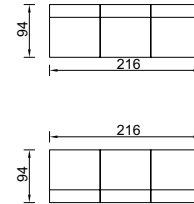

m³: 3,47

OPSİYON 4