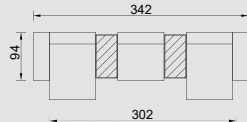

m³: 4,06

OPSİYON 2