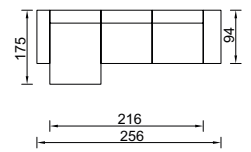

Dinlenme
Modülü

m³: 1,16

Dikdörtgen Puf
Sehpa Modülü

m³: 0,16

OPSİYON 1

m³: 2,49

OPSİYON 2

m³: 1,95

OPSİYON 3

m³: 3,47

OPSİYON 4

m³: 2,92

OPSİYON 5

m³: 3,23

Gamer
Oyun Sever

OPSİYON 1