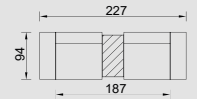

Comfort-Loving

Rahatına Düşkün

m³: 3,23

m³: 6,25

m³: 6,25

m³: 3,74

m³: 5,24

m³: 3,48

m³: 4,05

m³: 5,01

m³: 3,27

m³: 3,15

Cinephile

TV ve Film Tutkunu

OPSİYON 1

m³: 6,13

m³: 5,16

OPSİYON 3

m³: 4,13

OPSİYON 4

m³: 4,57

OPTION 5

m³: 1,54

Hospitable

Misafiri Bol

m³: 4,76

m³: 5,55

m³: 5,55

m³: 4,67

m³: 6,52

m³: 5,63

m³: 6,13

m³: 9,45

m³: 11,39

OPSİYON 10

m³: 3,07