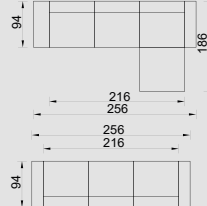

TV ve Film Tutkunu

OPSİYON 1

m³: 6,13

OPSİYON 2

m³: 5,16

OPSİYON 3

m³: 4,13

OPSİYON 4