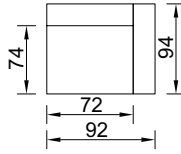

Yüksek Kollu Modüler
(Sol)

m³: 0,62

Yüksek Kollu Modüler
(Sağ)

m³: 0,62

İkili Kollu Modüler
(Sol)

m³: 1,11

İkili Kollu Modüler
(Sağ)

m³: 1,11

Ara Modül

m³: 0,49

Köşe Modül
(Sol)

m³: 0,62

Köşe Modül
(Sağ)

m³: 0,62

Pouf

m³: 0,40

Dinlenme
Modülü

m³: 1,16

Dikdörtgen Puf
Sehpa Modülü

m³: 0,16

OPSİYON 1

m³: 2,49

OPSİYON 2

m³: 1,95