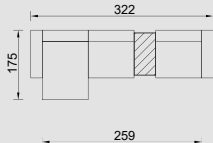

OPSİYON 3

m³: 3,47

OPSİYON 4

m³: 2,92

OPSİYON 5

m³: 3,23

Gamer
Oyun Sever

OPSİYON 1