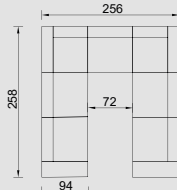

m³: 4,57

OPTION 5

m³: 1,54

Hospitable

Misafiri Bol

OPSİYON 1

m³: 4,76

OPSİYON 2