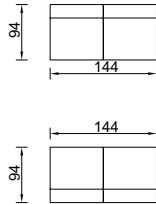

Dinlenme
Modülü

m³: 1,16

Dikdörtgen Puf
Sehpa Modülü

m³: 0,16

OPSİYON 1

m³: 2,49

OPSİYON 2

m³: 1,95