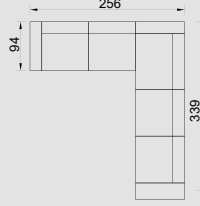

m³: 0,48

Comfort-Loving

Rahatına Düşkün

OPSİYON 1

m³: 3,23

OPSİYON 2

m³: 6,25

OPSİYON 3