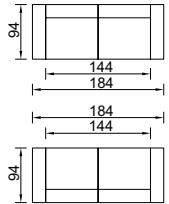

Dinlenme
Modülü

m³: 1,16

Dikdörtgen Puf
Sehpa Modülü

m³: 0,16

OPSİYON 1

m³: 2,49

OPSİYON 2

m³: 1,95