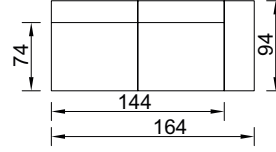

Yüksek Kollu Modüler
(Sol)

m³: 0,62

Yüksek Kollu Modüler
(Sağ)

m³: 0,62

İkili Kollu Modüler
(Sol)

m³: 1,11

İkili Kollu Modüler
(Sağ)

m³: 1,11

Ara Modül

m³: 0,49

Köşe Modül
(Sol)

m³: 0,62

Köşe Modül
(Sağ)

m³: 0,62

Pouf

m³: 0,40