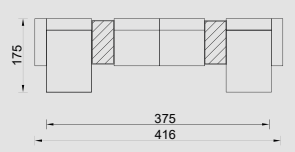

Comfort-Loving

Rahatına Düşkün

m³: 3,23

m³: 6,25

m³: 6,25

m³: 3,74

OPSİYON 5

m³: 5,24

m³: 3,48

m³: 4,05

m³: 5,01

m³: 3,27

m³: 3,15

Cinephile

TV ve Film Tutkunu

OPSİYON 1

m³: 6,13

m³: 5,16

OPSİYON 3

m³: 4,13

OPSİYON 4

m³: 4,57

OPTION 5

m³: 1,54

Hospitable

Misafiri Bol

m³: 4,76

m³: 5,55

m³: 5,55

m³: 4,67

m³: 6,52

m³: 5,63

m³: 6,13

m³: 9,45

m³: 11,39

OPSİYON 10

m³: 3,07