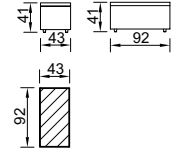

Ara Modül

m³: 0,49

Köşe Modül
(Sol)

m³: 0,62

Köşe Modül
(Sağ)

m³: 0,62

Pouf

m³: 0,40

Dinlenme
Modülü

m³: 1,16

Dikdörtgen Puf
Sehpa Modülü

m³: 0,16

OPSİYON 1

m³: 2,49

OPSİYON 2

m³: 1,95