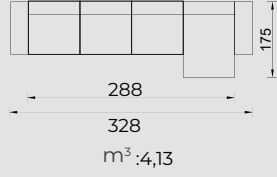

Cinephile

OPSIYON 3