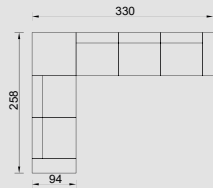

TV ve Film Tutkunu

OPSİYON 1

m³: 6,13

OPSİYON 2

m³: 5,16

OPSİYON 3

m³: 4,13

OPSİYON 4