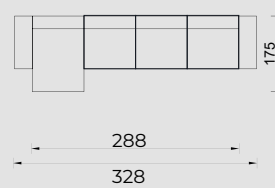

TV ve Film Tutkunu

OPSİYON 1

m³: 6,13

OPSİYON 2

m³: 5,16

OPSİYON 3

m³: 4,13

OPSİYON 4