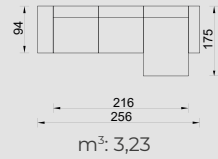

Comfort-Loving

OPSIYON 1