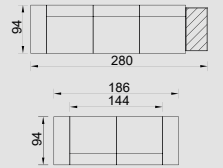

Comfort-Loving

Rahatına Düşkün

m³: 3,23

m³: 6,25

m³: 6,25

m³: 3,74

m³: 5,24

m³: 3,48

m³: 4,05

m³: 5,01

m³: 3,27

OPSİYON 10

m³: 3,15

Cinephile

TV ve Film Tutkunu

OPSİYON 1

m³: 6,13

m³: 5,16

OPSİYON 3

m³: 4,13

OPSİYON 4

m³: 4,57

OPTION 5

m³: 1,54

Hospitable

Misafiri Bol

m³: 4,76

m³: 5,55

m³: 5,55

m³: 4,67

m³: 6,52

m³: 5,63

m³: 6,13

m³: 9,45

m³: 11,39

OPSİYON 10

m³: 3,07