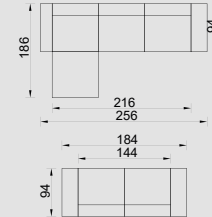

Comfort-Loving

Rahatına Düşkün

m³: 3,23

m³: 6,25

m³: 6,25

m³: 3,74

m³: 5,24

m³: 3,48

m³: 4,05

m³: 5,01

m³: 3,27

m³: 3,15

Cinephile

TV ve Film Tutkunu

OPSİYON 1

m³: 6,13

m³: 5,16

OPSİYON 3

m³: 4,13

OPSİYON 4

m³: 4,57

OPTION 5

m³: 1,54

Hospitable

Misafiri Bol

m³: 4,76

m³: 5,55

m³: 5,55

OPSİYON 4

m³: 4,67

m³: 6,52

m³: 5,63

m³: 6,13

m³: 9,45

m³: 11,39

OPSİYON 10

m³: 3,07