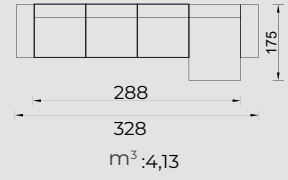

Cinephile

OPSIYON 3