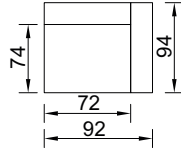

PUF/PUFF
G/W:72 Y/H:43 D/D:94

SEHPA/COFFEE TABLE
G/W:43 Y/H:41 D/D:92

BERJER/BERGERE
G/W:72 Y/H:81 D/D:79

Evinize Konfor Katan Ölçüler DALİ

- Kuş tüyü sünger yapısı ile sırt desteği için özel olarak tasarlanmıştır.
- 32 dansite yapısı yüksek esnekliğe sahip oturma süngeri kullanılmıştır.
- Ana iskelet yapısında kurutulmuş kayın kereste, onu destekleyen sunta ile kontraplak vardır.
- Oturma yüksekliği 45 cm'dir.
- Kolçak yüksekliği 65 cm'dir.
- Koltuk yüksekliği 72 cm'dir.

Yüksek Kollu Modüler
(Sol)

m³: 0,62

Yüksek Kollu Modüler
(Sağ)

m³: 0,62

İkili Kollu Modüler
(Sol)

m³: 1,11

İkili Kollu Modüler
(Sağ)

m³: 1,11