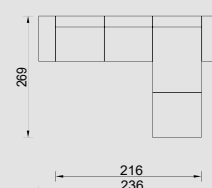

TV ve Film Tutkunu

OPSİYON 1

m³: 6,13

OPSİYON 2

m³: 5,16

OPSİYON 3

m³: 4,13

OPSİYON 4