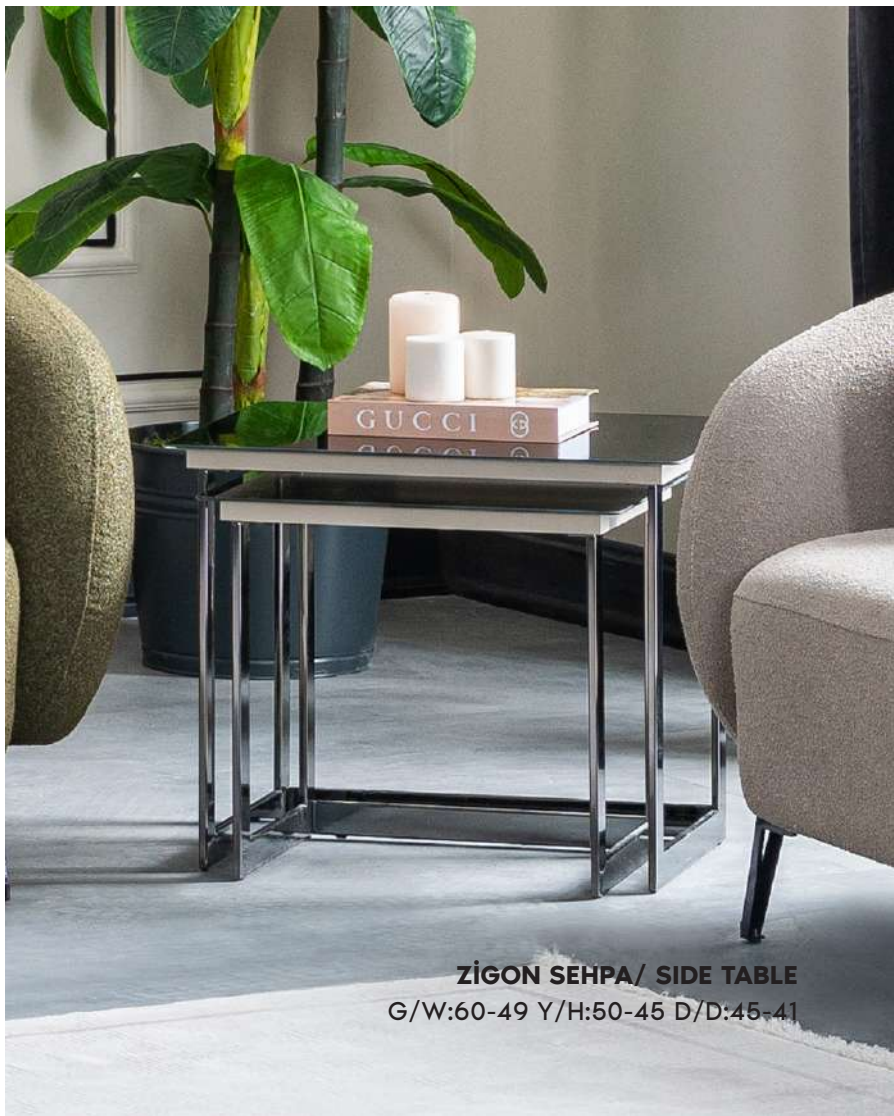

ZİGON SEHPA/ SIDE TABLE
G/W:60-49 Y/H:50-45 D/D:45-41

duvar ünitesi/wall unit

Yalın tasarımıyla şık, işlevsel modülleriyle fonksiyonel bir duvar ünitesi. Kitaplık olarak ya da dekorasyon amaçlı kullanılabilen geniş raf bloğuyla önemli bir kullanım alanı sunan Pamukkale Duvar Ünitesi, evinizin yeni çekim merkezi olmaya hazır.