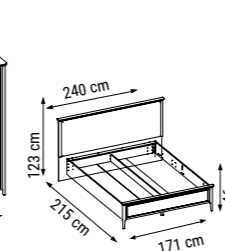

MUĞLA

Yatak Odası / Bedroom / Спальный гарнитур

Her yeni güne ışıl ışıl bir atmosferde başlamak isteyenlere, aydınlık renklerin hüküm sürdüğü göz alıcı bir yatak odası. Sade ve şık tasarımını fonksiyonel depolama alanlarıyla tamamlayan Muğla Yatak Odası.

A glamorous bedroom with bright colors for those who want to start every new day in a sparkling atmosphere. Muğla Bedroom completes its simple and stylish design with functional storage areas.

Начинайте каждый новый день в искрящейся атмосфере где царят яркие краски потрясающей спальни. Простой и стильный дизайн с функциональными зонами хранения спальни Muğla.

MUĞLA

Yemek Odası / Dining Room / Гостиная

Minimal çizgilerden gelen zamansız zarafeti ve keskin hatlardan gelen güçlü duruşuyla modern bir yemek odası. Mekâna derinlik katan geniş aynası ve estetik konsoluya her açıdan kullanışlı.

A modern dining room with its timeless elegance from minimal details and its strong stance from sharp lines. Useful in every aspect with its wide mirror and aesthetic console that adds depth to the space.

Начинайте каждый новый день в искрящейся атмосфере очаровательной гостиной, где преобладают яркие цвета. Простой и стильный дизайн с функциональными зонами хранения в гостиной Muğla.