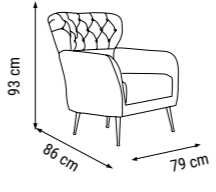

PLUS

Koltuk Takımı / Sofa Set / Комплект мягкой мебели

Plus Koltuk Takımı, güçlü enerjisini bulunduğu her məkana yansıtır. Hem ikili hem üçlü koltuklarında bulunan yatak opsiyonu ile de evinizde daha fazla misafire yer açıyor.

Plus Sofa Set reflects its powerful energy to every space. With the bed option in both two and three seater sofas, it makes your home more comfortable

Комплект мягкой мебели Plus отражает свою мощную энергию в каждом пространстве, в котором он находится. С возможностью размещения как двухместных, так и трехместных диванов в вашем доме может разместиться больше гостей.

**KUMAŞ KODU
FABRIC CODE
КОД ТКАНИ:**
YHM:113

**KIRLENT KUMAŞ KODU
PILLOW FABRIC CODE
КОД ТКАНИ ПОДУШЕК:**
YHM:114

ÜÇLÜ
TRIPLE
ТРЕХМЕСТНЫЙ

YATAK ÖLÇÜSÜ - BED SIZE - Размер Кровати :185 x 90 cm

İKİLİ
DOUBLE
ДВУХМЕСТНЫЙ

YATAK ÖLÇÜSÜ - BED SIZE - Размер Кровати :150 x 90 cm

TEKLİ
SINGLE
КРЕСЛО

MUDANYA

Koltuk Takımı / Sofa Set / Комплект мягкой мебели

Doğal renklerle kombin edilen MUDANYA KOLTUK TAKIMI, yaşam alanınıza estetik ve zarafet katacak !

Combined with natural colors, Mudanya sofa set will bring aesthetic and elegance to your living space.

В сочетании с натуральными цветами Комплект мягкой мебели Mudanya добавит эстетики и элегантности вашему жилому пространству!

**KUMAŞ KODU
FABRIC CODE
КОД ТКАНИ:**
HM:69

**KIRLENT KUMAŞ KODU
PILLOW FABRIC CODE
КОД ТКАНИ ПОДУШЕК:**
HD:64 HD:65 HD:66

**KUMAŞ KODU
FABRIC CODE
КОД ТКАНИ:**
HM:25

**KIRLENT KUMAŞ KODU
PILLOW FABRIC CODE
КОД ТКАНИ ПОДУШЕК:**
HD:64 HD:65 HD:66

ÜÇLÜ
TRIPLE
ТРЕХМЕСТНЫЙ

YATAK ÖLÇÜSÜ - BED SIZE - Размер Кровати :185 x 95 cm

İKİLİ
DOUBLE
ДВУХМЕСТНЫЙ

YATAK ÖLÇÜSÜ - BED SIZE - Размер Кровати :150 x 95 cm

TEKLİ
SINGLE
КРЕСЛО