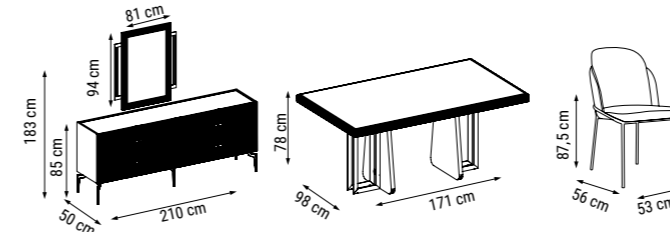

ZIRKON

Yemek Odası / Dining Room / Гостиная

Uzun bir günün sonunda, dostlarınızla yemekte huzur bulacağınız bir koleksiyon; Zirkon yemek odası.

Zirkon dining room is a collection where you can find peace at the end of a long day dining with your friends.

Место, в котором можно обрести умиротворение в конце долгого дня за ужином с друзьями; Гостиный гарнитур Zirkon.