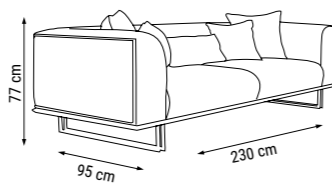

ÜÇLÜ
TRIPLE
ТРЕХМЕСТНЫЙ