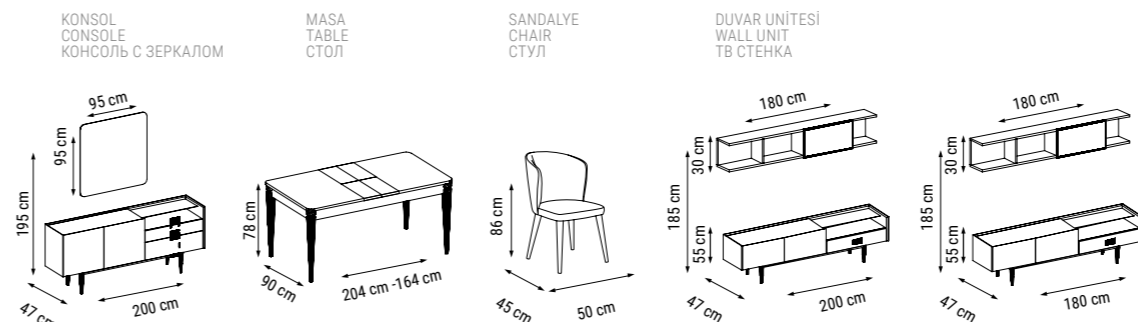

AQUA

Yatak Odası / Bedroom / Спальный гарнитур

Çağr yalayan yenilikçi stiline sade çizgileriyle hayat veren Aqua Yatak Odası, karakteristik aynalarıyla sıra dışı bir duruş sergiliyor. Koleksiyonun en güçlü öğelerinden ahşap dokuya tasarım konseptinin merkezinde yer veren Aqua, enerjisiyle ışıldayan ferah ve aydınlık bir yatak odası atmosferi yaratıyor.

Bringing its contemporary innovative style to life with its plain lines, Aqua Bedroom exhibits an extraordinary stance with its characteristic mirrors. Aqua, which places wood texture, one of the most powerful elements of the collection, at the center of its design concept, creates a spacious and bright bedroom atmosphere that shines with its energy.

Воплощая в жизнь свой современный новаторский стиль с его простыми линиями, спальня Aqua демонстрирует экстраординарную позицию благодаря своим характерным зеркалам. Ставя деревянную текстуру, один из самых мощных элементов коллекции, в центр своей концепции дизайна, Aqua создает просторную и светлую атмосферу спальни, которая сияет своей энергией