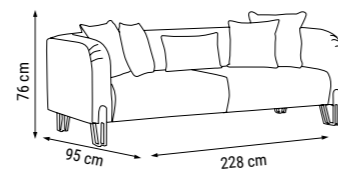

ÜÇLÜ
TRIPLE
ТРЕХМЕСТНЫЙ

İKİLİ
DOUBLE
ДВУХМЕСТНЫЙ

TEKLİ
SINGLE
КРЕСЛО

YATAK ÖLÇÜSÜ - BED SIZE - Размер Кровати : 180 x 80 cm

MILAS

Duvar Ünitesi / Wall Unit / ТВ стенка

İç açıcı rengi ve estetik hatlarıyla etkileyici bir görünüme sahip Milas Duvar Ünitesi, üst blokundaki aynalı tasarımıyla mekâna derinlik katıyor.