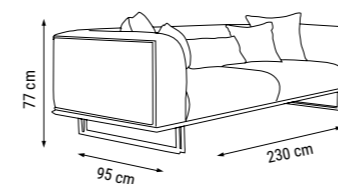

ÜÇLÜ
TRIPLE
ТРЕХМЕСТНЫЙ

İKİLİ
DOUBLE
ДВУХМЕСТНЫЙ

TEKLİ
SINGLE
КРЕСЛО

YATAK ÖLÇÜSÜ - BED SIZE - Размер Кровати :180 x 80 cm

EMİRGAN

Yatak Odası / Bedroom / Спальный гарнитур

Emirgan yatak odası takımı ile gösterişli yaşam alanları için avangart seçimler bu sezonun da gözdesi olmaya aday.