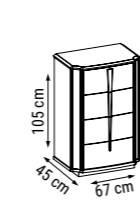

KONSOL
CONSOLE
КОНСОЛЬ С ЗЕРКАЛОМ