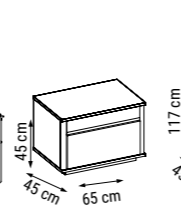

PAMUKKALE

Yatak Odası / Bedroom / Спальный гарнитур

Kapak ve çekmece tasarımlarında yer verilen göz alıcı işçiliğinin yanı sıra, LED aydınlatmalarıyla da sıra dışı bir görünüme sahip olan Pamukkale; geniş ayna kullanımıyla ferah bir yatak odası atmosferi oluşturuyor. Modern tasarımı ve yaşama kolaylık katan kullanım alanlarıyla Pamukkale Yatak Odası.

Included in cover and drawer designs Pamukkale, which has an extraordinary appearance with its LED lighting as well as its eye-catching craftsmanship; it creates a spacious bedroom atmosphere with the use of large mirrors. Pamukkale Bedroom with its modern design and usage areas makes life easier.

Спальный Гарнитур Pamukkale. В дополнение к своему привлекательному мастерству, он также оснащен светодиодным освещением. Pamukkale, имеющий необыкновенный вид; широкая просторная атмосфера спальни с использованием зеркал. Спальный Гарнитур Pamukkale – современный дизайн и удобство в жизни с ее функциональными зонами.

PAMUKKALE

Yemek Odası / Dining Room / Гостиная

Zarif formlu sandalyeleri ve masasıyla tüm gözleri üzerinde toplayan Pamukkale Yemek Odası, dairesel formu ayna ile öne çıkan karakteristik konsolıyla da etkileyici bir duruş sergiliyor. Açık renklerin hâkimi-yetinde, krom detaylarla yükselen şıklığıyla Pamukkale Yemek Odası.

A dining room that takes attention with its elegantly shaped chairs and table, Pamukkale exhibits an impressive stance with its characteristic console that stands out with its circular shaped mirror. Pamukkale Dining Room, dominated by light colors and rising elegance with chrome details.