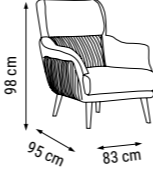

ÜÇLÜ
TRIPLE
ТРЕХМЕСТНЫЙ

YATAK ÖLÇÜSÜ - BED SIZE - Размер Кровати :180 x 90 cm

İKİLİ
DOUBLE
ДВУХМЕСТНЫЙ

YATAK ÖLÇÜSÜ - BED SIZE - Размер Кровати :145 x 90 cm

TEKLİ
SINGLE
КРЕСЛО

ÖLÇÜLER - DIMENSIONS - РАЗМЕРЫ