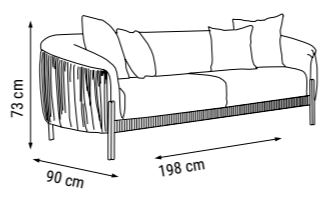

ÜÇLÜ
TRIPLE
ТРЕХМЕСТНЫЙ

YATAK ÖLÇÜSÜ - BED SIZE - Размер Кровати :178 x 80 cm

İKİLİ
DOUBLE
ДВУХМЕСТНЫЙ

YATAK ÖLÇÜSÜ - BED SIZE - Размер Кровати :140 x 85 cm

TEKLİ
SINGLE
КРЕСЛО

FLORYA

Duvar Ünitesi / Wall Unit / ТВ стенка