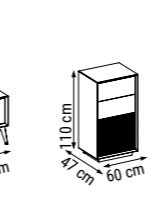

KONSOL
CONSOLE
КОНСОЛЬ С ЗЕРКАЛОМ