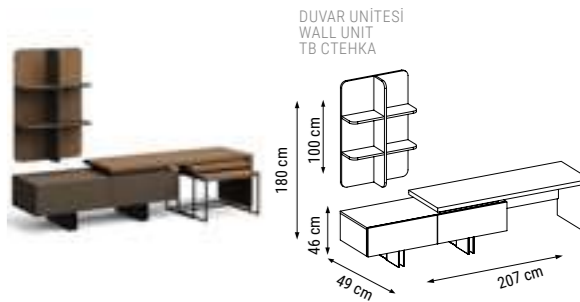

BASIC

Koltuk Takımı / Sofa Set / Комплект мягкой мебели

Modern tarzın yalın ve incelikli çizgilerini taşıyan Basic Koltuk Takımı yüksek konforlu, göz alıcı tasarımıyla dikkat çekiyor.

The Basic Sofa Set, which carries the plain and refined lines of modern style, draws attention with its high comfort and eye-catching design

Комплект мягкой мебели Basic, несущий простые и изысканные линии современного стиля, привлекает внимание своим высоким комфортом и неотразимым дизайном.

ANA RENK
MAIN COLOR
ОСНОВНОЙ ЦВЕТ:
HM:166
KIRLİNT KUMAŞ KODU
PILLOW FABRIC CODE
КОД ТКАНИ ПОДУШЕК:
HM:166 HM:144

ANA RENK
MAIN COLOR
ОСНОВНОЙ ЦВЕТ:
HM:61
KIRLİNT KUMAŞ KODU
PILLOW FABRIC CODE
КОД ТКАНИ ПОДУШЕК:
HM:61 HM:144

YATAK ÖLÇÜSÜ - BED SIZE - Размер Кровати :170 x 95 cm

YATAK ÖLÇÜSÜ - BED SIZE - Размер Кровати :135 x 95 cm

BASIC

Duvar Ünitesi / Wall Unit / ТВ стенка