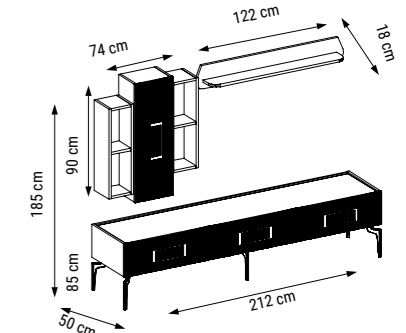

DUVAR UNITESİ
WALL UNIT
ТВ СТЕНКА