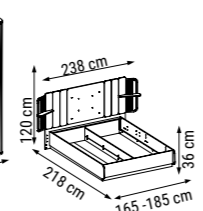

KONSOL
CONSOLE
КОНСОЛЬ С ЗЕРКАЛОМ

MASA
TABLE
СТОЛ

SANDALYE
CHAIR
СТУЛ