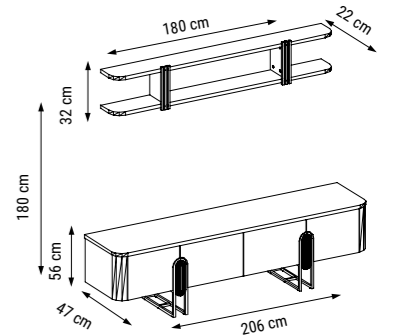

YATAK ÖLÇÜSÜ - BED SIZE - Размер Кровати :180 x 80 cm

OTTOMAN

Duvar Ünitesi / Wall Unit / ТВ стенка

DUVAR ÜNİTESİ
WALL UNIT
ТВ СТЕНКА

OTTOMAN

Yatak Odası / Bedroom / Спальный гарнитур

Oval formlarından gelen soft ruhunu ışıltılı detaylarla hareketlendiren Ottoman Yatak Odası'nda dekoratif kulp ve kapak tasarımları ilk bakışta göze çarpar. Baza ve gardirop başta olmak üzere tüm dizaynlarda yer verilen kullanışlı depolama alanları, günlük düzen rutinlerini kolaylaştırıyor.