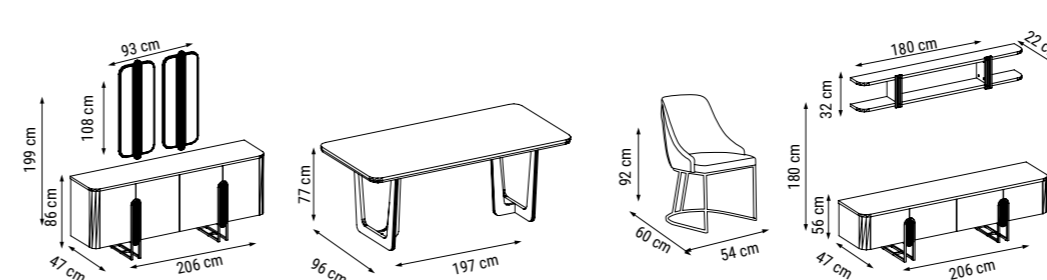

OTTOMAN

Yatak Odası / Bedroom / Спальный гарнитур

Oval formlarından gelen soft ruhunu ışıltılı detaylarla hareketlendiren Ottoman Yatak Odası'nda dekoratif kulp ve kapak tasarımları ilk bakışta göze çarpar. Baza ve gardirop başta olmak üzere tüm dizaynlarda yer verilen kullanışlı depolama alanları, günlük düzen rutinlerini kolaylaştırıyor.

The decorative handle and cover designs of the Ottoman Bedroom, which enlivens the soft spirit of its oval forms with sparkling details, catch the eye at first glance. The useful storage areas, which are included in all designs, especially the base and wardrobe, make daily order routines easier.

Оживляя мягкий дух своих овальных форм блестящими деталями, декоративные ручки и дизайн крышки спальни Ottoman выделяются с первого взгляда. Полезные места для хранения, которые есть во всех конструкциях, особенно в основании и гардеробе, облегчают выполнение повседневных задач.

OTTOMAN

Yemek Odası / Dining Room / Гостиная

Ayak ve çerçeve aksamlarındaki gold materyal tercihiyle estetik bir görünüme sahip olan Ottoman Yemek Odası, sandalye arkalıklarındaki zarif ayrıntılarıyla tarzını tamamlıyor. Modern stilde tasarlanan masası, yalın çizgileriyle şekillenen konsolu ve göz alıcı aynaları da takımın şıklığına katkı yapıyor.

Ottoman Dining Room, which has an aesthetic appearance with the preference of gold material in the legs and frame parts, completes its style with the elegant details on the chair backs. The table designed in a modern style, the console shaped with simple lines and the eye-catching mirrors add elegance to the elegance of the set.