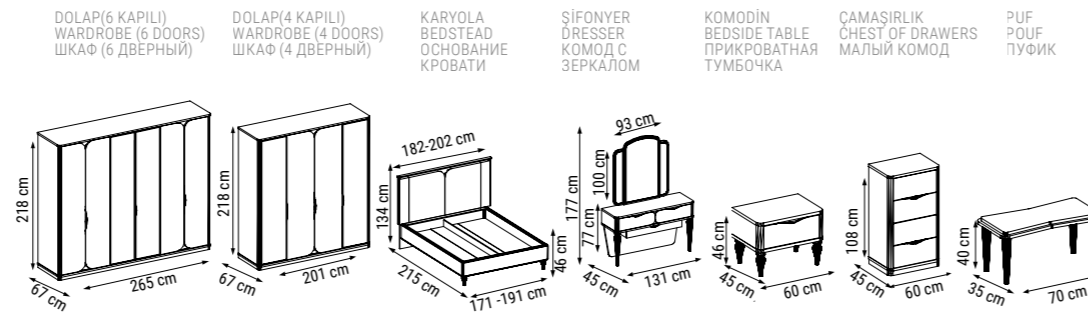

BELİNDİ

Yatak Odası / Bedroom / Спальный гарнитур

Yatak odasında modern tarzın güçlü temsilcilerinden Belinda Yatak Odası, her parçasına ayrıcalık katan gold çerçeveleri ve dikey motifli ahşap ayakları ile farklılaşıyor. 4-6 kapak opsiyonlu fonksiyonel gardiropu ile şıklığınızın yer açarken şifonyer, komodin ve çamaşırık öğeleriyle de kullanışlı depolama alanlarını bir arada sunuyor.

Belinda Bedroom, one of the strong representatives of modern style in the bedroom, is differentiated with its gold frames and vertical motif wooden legs that add privilege to each piece. While making room for your elegance with its functional wardrobe, 4/6 door options wardrobe, it also offers useful storage areas with its dresser, bedside table and chest of drawer items.

Спальня Belinda, один из ярких представителей современного стиля в спальне, выделяется своими золотыми рамами и деревянными ножками с вертикальным мотивом, которые придают каждому предмету привилегированность. Оставляя место для вашей элегантности благодаря функциональному платяному шкафу с 4-6 вариантами дверей, он также предлагает полезные места для хранения с комодом, тумбочкой.