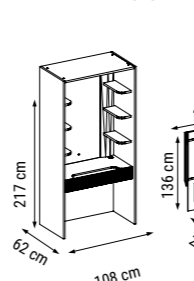

BEST

Yatak Odası / Bedroom / Спальный гарнитур

Sade çizgilerinden gelen şıklığını zarif detaylarla taçlandıran Best Yatak Odası, gri ve krem tonlarının ahengiyile etkileyici bir imaja bürünüyor... Dolap kapakları ve şifonyerdeki dikey motifli CNC işlemleri, estetik görünümüyle tasarımsal normları yukarı taşıırken aynı zamanda ortama da güçlü bir hareket katıyor.

Crowning its elegance coming from its plain lines with elegant details, Best Bedroom takes on an impressive image with the harmony of gray and cream tones... CNC engravings with vertical motifs on the cabinet doors and dresser raise the design norms with its aesthetic appearance, while at the same time adding a strong movement to the environment.

Увечивая элегантность простых линий с элегантными деталями, спальный гарнитур Best приобретает впечатляющий образ с гармонией серых и кремовых тонов... Гравировка с ЧПУ с вертикальными мотивами на дверцах шкафа и комод поднимает стандарты дизайна своим эстетическим видом, в то же время добавляя сильное движение в окружающую среду.

BEST

Yemek Odası / Dining Room / Гостиная

Rahatlığı ön plana alan sandalyeleriyle, açılır masasıyla kullanım kolaylığını merkezine alan best yemek odası, değerli misafirlerinizle keyifli zaman geçirebileceğiniz şık bir alternatif olarak göze çarpıyor. Konsol kapaklarında dikkat çeken ve koleksiyonun alarmitiflerinden olan dikey motifler, sandalye arkalılarındaki detaylarla tamamlanıyor.