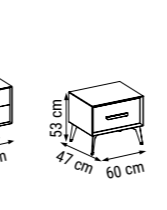

POLO

Yatak Odası / Bedroom / Спальный гарнитур

Ahşap dokunun ön planda olduğu otantik atmosferi ve yatak başlığından kapak detaylarına uzanan antrasit şıklığıyla Polo Yatak Odası, retro ve modern esintileri bir arada evinize getiriyor. Günün tüm stresini üzerinizden atabilmeniz için evinizde size özel yaşam alanı yaratıyor.

Polo Bedroom, with its authentic atmosphere with wooden texture in the foreground and anthracite elegance extending from the headboard to the cover details, brings retro and modern inspirations together into your home. It creates a special comfort zone in your home so that you can get rid of all the stress of the day.

Спальня Polo с ее аутентичной атмосферой с деревянной текстурой на переднем плане и элегантностью антрацитового цвета, простирающейся от изголовья до деталей покрытия, приносит в ваш дом ретро и современные мотивы. Она создает особую зону комфорта в вашем доме, чтобы вы могли избавиться от всего стресса накопившегося за день.

POLO

Yemek Odası / Dining Room / Гостинная

Metal ve ahşabın zamansız uyumuyla lezzet dolu sunumlarınızla eşlik etmek üzere tasarlanan Polo Yemek Odası, şık konsolu ile fonksiyonel bir depolamaya imkân tanıyor. Masa ve sandalye ayaklarındaki sıra dışı taşıyıcıları ve konsol kapaklarındaki CNC işçiliğiyle yemek odasında standartları yukarı taşıyor.

Polo Dining Room, designed to accompany your delicious presentations with the timeless harmony of metal and wood, allows functional storage with its stylish console. It raises the standards in the dining room with its extraordinary carriers on the table and chair legs and CNC workmanship on the console covers.