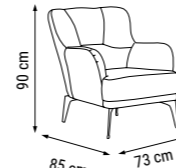

ÜÇLÜ
TRIPLE
ТРЕХМЕСТНЫЙ

YATAK ÖLÇÜSÜ - BED SIZE - Размер Кровати :165 x 95 cm

İKİLİ
DOUBLE
ДВУХМЕСТНЫЙ

YATAK ÖLÇÜSÜ - BED SIZE - Размер Кровати :133 x 95 cm

TEKLİ
SINGLE
КРЕСЛО

DÖRTLÜ
FOUR SEATER
ЧЕТЫРЕХМЕСТНЫЙ