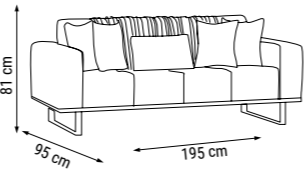

YATAK ÖLÇÜSÜ - BED SIZE - Размер Кровати :150 x 95 cm

TEKLİ
SINGLE
КРЕСЛО