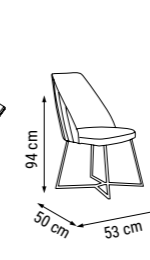

NATURA

Yemek Odası / Dining Room / Гостиная

Konsol kapaklarındaki zarif detaylar ve ayak aksamlarındaki sıra dışı hatlarla dikkat çeken Natura Yemek Odası; her bir modülüyle modern yemek odası kimliğini cesurca ortaya koyuyor. Aileniz ve misafirleriniz için özenle tasarlanan Natura Yemek Odası'nı şimdi keşfedin.

Natura Dining Room, which draws attention with the elegant details on the console covers and the extraordinary lines on the leg parts; boldly reveals the identity of the modern dining room with each module. Discover the Natura Dining Room, which has been carefully designed for your family and guests.

Гостиная Natura, которая привлекает внимание элегантными деталями на крышках консолей и необычными линиями на ножках; смело раскрывает индивидуальность современной столовой с каждым модулем. Откройте для себя гостинный набор Natura, которая была тщательно спроектирована для вашей семьи и гостей.