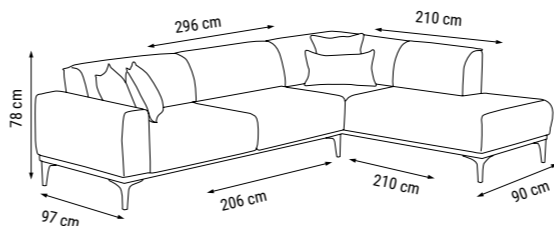

YATAK ÖLÇÜSÜ - BED SIZE - Размер Кровати :183 x 92 cm

İKİLİ
DOUBLE
ДВУХМЕСТНЫЙ

YATAK ÖLÇÜSÜ - BED SIZE - Размер Кровати :148 x 92 cm

TEKLİ
SINGLE
КРЕСЛО

ÖLÇÜLER - DIMENSIONS - РАЗМЕРЫ

KUMAŞ KODU
FABRIC CODE
КОД ТКАНИ:
YHM:112