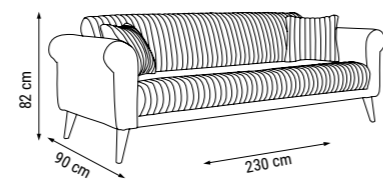

ÜÇLÜ
TRIPLE
ТРЕХМЕСТНЫЙ