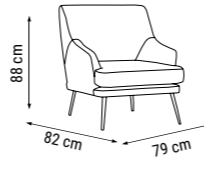

ÜÇLÜ
TRIPLE
ТРЕХМЕСТНЫЙ

İKİLİ
DOUBLE
ДВУХМЕСТНЫЙ

TEKLİ
SINGLE
КРЕСЛО

YATAK ÖLÇÜSÜ - BED SIZE Размер Кровати :178 x 92 cm

new collection
LATTE

Duvar Ünitesi / Wall Unit / ТВ стенка

Hem dekoratif hem kullanışlı... Modern çizgileri ve şık rengiyle Latte Duvar Ünitesi'ni şimdiki keşfedin.