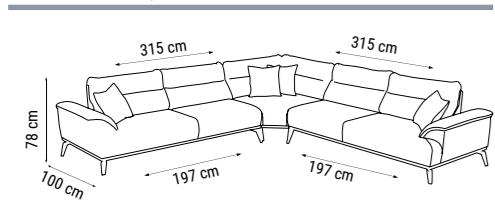

ÖLÇÜLER - DIMENSIONS - РАЗМЕРЫ