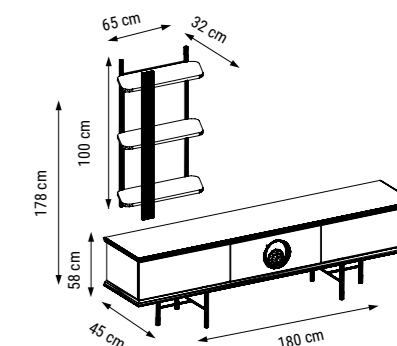

DUVAR ÜNİTESİ
WALL UNIT
ТВ СТЕНКА