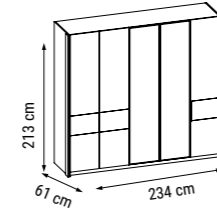

BASIC

Yatak Odası / Bedroom / Спальный гарнитур

Göz yormayan sade çizgileriyle kendine özgü otantik bir stil oluşturan Basic Yatak Odası, günlük yaşama kolaylık katan kullanışlı modülleriyle sizi keşfe davet ediyor.

Basic Bedroom, which creates a unique authentic style with its plain lines that does not strain the eyes, invites you to explore its useful modules that add convenience into your daily life.

BASIC Спальный Гарнитур создает уникальный аутентичный стиль с ее простыми линиями, которые не напрягают глаза, предлагаем вам исследовать Спальный Гарнитур BASIC который добавит в вашу повседневную жизнь удобство использования.

BASIC

Yemek Odası / Dining Room / Гостиная

Minimal çizgileriyle göz dolduran estetik modülleriyle Basic Yemek Odası'nın huzur verici enerjisini siz de deneyimleyin.

Experience the peaceful energy of the Basic Dining Room with its aesthetic modules and its impressive minimal lines.

Благодаря своим минимальным линиям и эстетическим модулям, предлагаем вам исследовать Гостиный Гарнитур BASIC которая поможет вам почувствовать умиротворяющую энергию Гостиной комнаты.