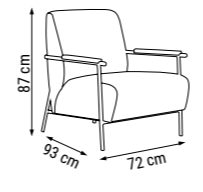

TEKLİ
SINGLE
КРЕСЛО