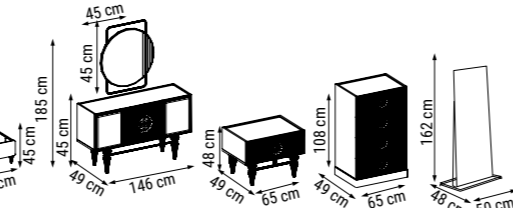

EMİRGAN

Yatak Odası / Bedroom / Спальный гарнитур

Emirgan yatak odası takımı ile gösterişli yaşam alanları için avangart seçimler bu sezonun da gözdesi olmaya aday.

The avant-garde choices for flamboyant living spaces, Emirgan bedroom set candidates to be the favorite of this season.

Спальный гарнитур Emirgan это авангардный выбор для ярких жилых помещений, станет фаворитом этого сезона.

EMİRGAN

Yemek Odası / Dining Room / Гостиная

Aydınlık ayrıntılardan gelen kendine has şıklığıyla çağdaş yakalayan bir konsept olarak öne çıkan Emirgan Yemek Odası, sevdiğinizlerle geçireceğiniz keyifli anlara ev sahipliği yapmaya hazırlanıyor.

Emirgan Dining Room, which stands out as a contemporary concept with its luminous detail and its unique elegance coming from detailed designs, is getting ready to host pleasant memories you will spend with your loved ones.

Обеденный зал Emirgan, который выделяется своей современной концепцией с его светящимися деталями и уникальной элегантностью, исходящей от мельчайших деталей, готовится принять приятные воспоминания, которые вы проведете со своими близкими.