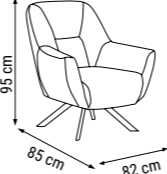

YATAK ÖLÇÜSÜ - BED SIZE - Размер Кровати :183 x 92 cm

İKİLİ
DOUBLE
ДВУХМЕСТНЫЙ

YATAK ÖLÇÜSÜ - BED SIZE - Размер Кровати :148 x 92 cm

TEKLİ
SINGLE
КРЕСЛО

ÖLÇÜLER - DIMENSIONS - РАЗМЕРЫ

KUMAŞ KODU
FABRIC CODE
КОД ТКАНИ:
YHM:112