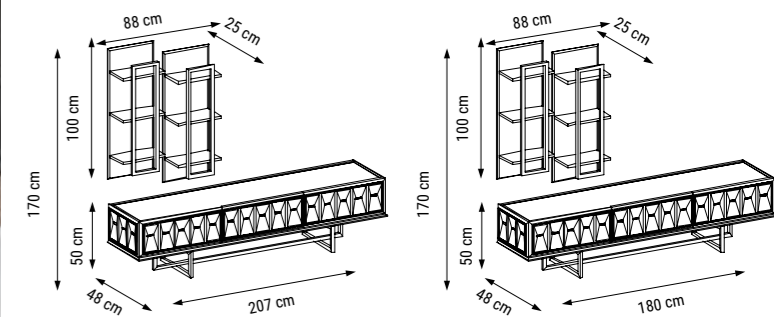

YATAK ÖLÇÜSÜ - BED SIZE - Размер Кровати :180 x 95 cm

YATAK ÖLÇÜSÜ - BED SIZE - Размер Кровати :145 x 95 cm

NATURA

Duvar Ünitesi / Wall Unit / ТВ стенка

DUVAR ÜNİTESİ
WALL UNIT
ТВ СТЕНКА

NATURA

Yatak Odası / Bedroom / Спальный гарнитур