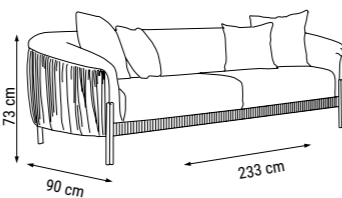

ÜÇLÜ
TRIPLE
ТРЕХМЕСТНЫЙ

YATAK ÖLÇÜSÜ - BED SIZE - Размер Кровати :178 x 80 cm

İKİLİ
DOUBLE
ДВУХМЕСТНЫЙ

YATAK ÖLÇÜSÜ - BED SIZE - Размер Кровати :140 x 85 cm

TEKLİ
SINGLE
КРЕСЛО

FLORYA

Duvar Ünitesi / Wall Unit / ТВ стенка