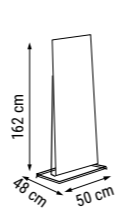

KOMODIN
BEDSIDE TABLE
ПРИКРОВАТНАЯ
ТУМБОЧКА

ÇAMAŞIRLIK
CHEST OF DRAWERS
МАЛЫЙ КОМОД

BOY AYNASI
TALL MIRROR
ДЛИННОЕ
ЗЕРКАЛО

LIZBON

Köşe Dolap / Corner Wardrobe / Угловой шкаф

Alandan zengin iç hacmiyle geniş bir depolama imkanı sunan Lizbon Köşe Dolap, alüminyum çerçeve ve reflekte camdan oluşan dolap kapakları, led ışıklı yapıyla akşamları muhteşem bir ışık şöleni sunuyor.