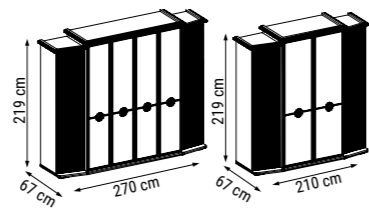

EMİRGAN

Yatak Odası / Bedroom / Спальный гарнитур

Emirgan yatak odası takımı ile gösterişli yaşam alanları için avangart seçimler bu sezonun da gözdesi olmaya aday.

The avant-garde choices for flamboyant living spaces, Emirgan bedroom set candidates to be the favorite of this season.

Спальный гарнитур Emirgan это авангардный выбор для ярких жилых помещений, станет фаворитом этого сезона.

EMİRGAN

Yemek Odası / Dining Room / Гостиная

Aydınlık ayrıntılardan gelen kendine has şıklığıyla çağdaş yakalayan bir konsept olarak öne çıkan Emirgan Yemek Odası, sevdiğinizlerle geçireceğiniz keyifli anlara ev sahipliği yapmaya hazırlanıyor.

Emirgan Dining Room, which stands out as a contemporary concept with its luminous detail and its unique elegance coming from detailed designs, is getting ready to host pleasant memories you will spend with your loved ones.

Обеденный зал Emirgan, который выделяется своей современной концепцией с его светящимися деталями и уникальной элегантностью, исходящей от мельчайших деталей, готовится принять приятные воспоминания, которые вы проведете со своими близкими.