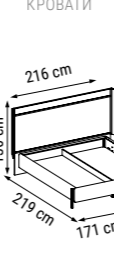

FLORYA

Yatak Odası / Bedroom / Спальный гарнитур

Bütünü oluşturan her parçasında uyumlu ve estetik detaylara yer verilen Florya Yatak Odası, konfor ve işlevselliğe dair tüm beklentilerinizi karşılıyor. Modern yaşamın yorucu ritminden uzaklaşp tüm yorgunluğunuzu üzerinizden atabileceğiniz size özel bir alan olarak farklılaşıyor.

Florya Bedroom, which includes harmonious and aesthetic details in every part of its whole, meets all your expectations regarding comfort and functionality. It differentiates itself as a special area for you where you can get away from the tiring rhythm of modern life and get rid of all your tiredness.

Спальный гарнитур Florya, которая включает в себя гармоничные и эстетичные детали в каждой детали, отвечает всем вашим ожиданиям относительно комфорта и функциональности. Она выделяется как специальное место для вас, где вы можете уйти от утомительного ритма современной жизни и избавиться от всей своей усталости.

FLORYA

Yemek Odası / Dining Room / Гостиная

Pastel renklerin etkileyici harmonisiyle yemek odası kavramının çağdaş bir yorumu olarak tasarlanan Florya Yemek Odası, tüm detaylarıyla kusursuz bir zarafeti yansıtır. Takımın şık sandalyeleri; gold rengi metal iskeleti ve dış tasarımıyla göze çarpan ikonik bir duruş sergiliyor.

Florya Dining Room, designed as a contemporary interpretation of the dining room concept with the impressive harmony of pastel colors, reflects a flawless elegance with all its details. Stylish chairs of the team; it exhibits an iconic stance that stands out with its gold-colored metal skeleton and exterior design.