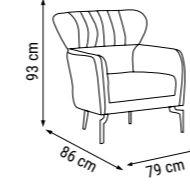

ÜÇLÜ
TRIPLE
ТРЕХМЕСТНЫЙ

YATAK ÖLÇÜSÜ - BED SIZE - Размер Кровати :185 x 95 cm

İKİLİ
DOUBLE
ДВУХМЕСТНЫЙ

YATAK ÖLÇÜSÜ - BED SIZE - Размер Кровати :150 x 95 cm

TEKLİ
SINGLE
КРЕСЛО

ZIRKON

Duvar Ünitesi / Wall Unit / ТВ стенка