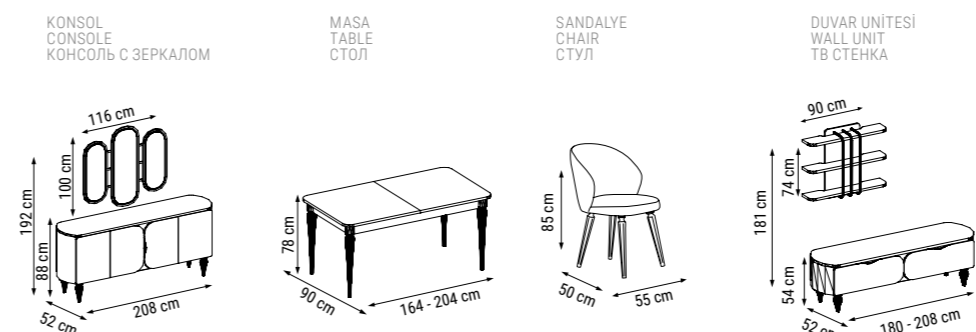

BELİNDİ

Yatak Odası / Bedroom / Спальный гарнитур

Yatak odasında modern tarzın güçlü temsilcilerinden Belinda Yatak Odası, her parçasına ayrıcalık katan gold çerçeveleri ve dikey motifli ahşap ayakları ile farklılaşıyor. 4-6 kapak opsiyonlu fonksiyonel gardiropu ile şıklığınızın yer açarken şifonyer, komodin ve çamaşırık öğeleriyle de kullanışlı depolama alanlarını bir arada sunuyor.

Belinda Bedroom, one of the strong representatives of modern style in the bedroom, is differentiated with its gold frames and vertical motif wooden legs that add privilege to each piece. While making room for your elegance with its functional wardrobe, 4/6 door options wardrobe, it also offers useful storage areas with its dresser, bedside table and chest of drawer items.

Спальня Belinda, один из ярких представителей современного стиля в спальне, выделяется своими золотыми рамами и деревянными ножками с вертикальным мотивом, которые придают каждому предмету привилегированность. Оставляя место для вашей элегантности благодаря функциональному платяному шкафу с 4-6 вариантами дверей, он также предлагает полезные места для хранения с комодом, тумбочкой.