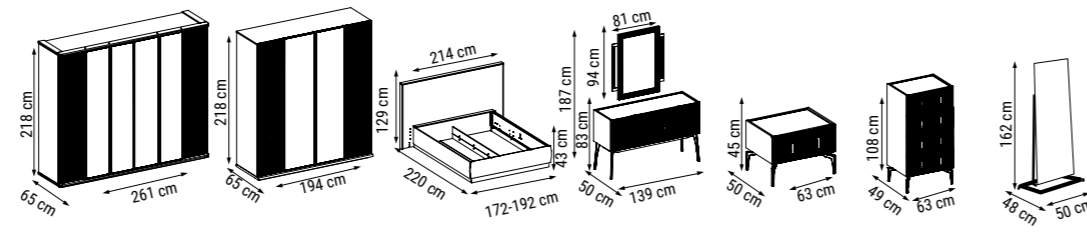

KONSOL
CONSOLE
КОНСОЛЬ С ЗЕРКАЛОМ

MASA
TABLE
СТОЛ

SANDALYE
CHAIR
СТУЛ