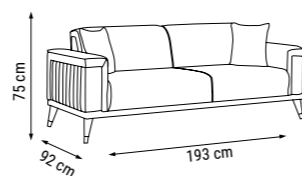

ÜÇLÜ
TRIPLE
ТРЕХМЕСТНЫЙ

YATAK ÖLÇÜSÜ - BED SIZE - Размер Кровати :183 x 92 cm

İKİLİ
DOUBLE
ДВУХМЕСТНЫЙ

YATAK ÖLÇÜSÜ - BED SIZE - Размер Кровати :148 x 92 cm

TEKLİ
SINGLE
КРЕСЛО

ALAÇATI

Duvar Ünitesi / Wall Unit / ТВ стенка