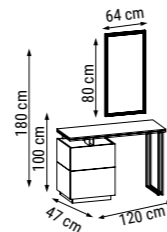

BASIC

Yatak Odası / Bedroom / Спальный гарнитур

Göz yormayan sade çizgileriyle kendine özgü otantik bir stil oluşturan Basic Yatak Odası, günlük yaşama kolaylık katan kullanışlı modülleriyle sizi keşfe davet ediyor.

Basic Bedroom, which creates a unique authentic style with its plain lines that does not strain the eyes, invites you to explore its useful modules that add convenience into your daily life.

BASIC Спальный Гарнитур создает уникальный аутентичный стиль с ее простыми линиями, которые не напрягают глаза, предлагаем вам исследовать Спальный Гарнитур BASIC который добавит в вашу повседневную жизнь удобство использования.

BASIC

Yemek Odası / Dining Room / Гостиная

Minimal çizgileriyle göz dolduran estetik modülleriyle Basic Yemek Odası'nın huzur verici enerjisini siz de deneyimleyin.

Experience the peaceful energy of the Basic Dining Room with its aesthetic modules and its impressive minimal lines.

Благодаря своим минимальным линиям и эстетическим модулям, предлагаем вам исследовать Гостиный Гарнитур BASIC которая поможет вам почувствовать умиротворяющую энергию Гостиной комнаты.