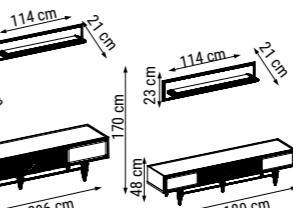

EMİRGAN

Yatak Odası / Bedroom / Спальный гарнитур

Emirgan yatak odası takımı ile gösterişli yaşam alanları için avangart seçimler bu sezonun da gözdesi olmaya aday.

The avant-garde choices for flamboyant living spaces, Emirgan bedroom set candidates to be the favorite of this season.

Спальный гарнитур Emirgan это авангардный выбор для ярких жилых помещений, станет фаворитом этого сезона.

EMİRGAN

Yemek Odası / Dining Room / Гостиная

Aydınlık ayrıntılardan gelen kendine has şıklığıyla çağdaş yakalayan bir konsept olarak öne çıkan Emirgan Yemek Odası, sevdiğinizlerle geçireceğiniz keyifli anlara ev sahipliği yapmaya hazırlanıyor.

Emirgan Dining Room, which stands out as a contemporary concept with its luminous detail and its unique elegance coming from detailed designs, is getting ready to host pleasant memories you will spend with your loved ones.

Обеденный зал Emirgan, который выделяется своей современной концепцией с его светящимися деталями и уникальной элегантностью, исходящей от мельчайших деталей, готовится принять приятные воспоминания, которые вы проведете со своими близкими.