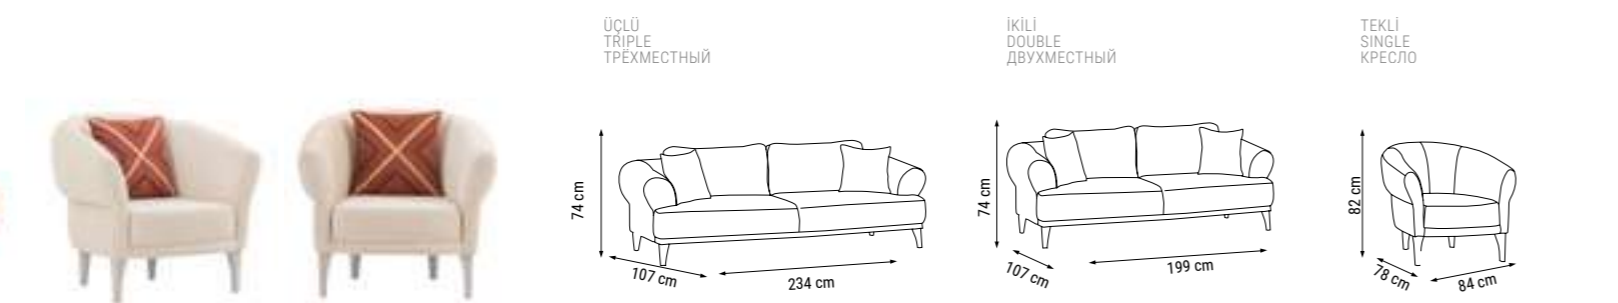

MUĞLA

Koltuk Takımı / Sofa Set / Комплект мягкой мебели

Yenilikçi tasarım çizgilerini değerli taşların geometrik yansımalarıyla buluşturan Muğla koltuk takımı ile yaşam alanlarınıza yeni bir şıklık katın.

Bring a new elegance to your living spaces with the Muğla sofa set, which combines innovative design lines with the geometric reflections of precious stones.

Привнесите новую элегантность в вашу гостиную с комплектом мягкой мебели Muğla, которая сочетает в себе инновационные линии дизайна с геометрическими отблесками драгоценных камней.