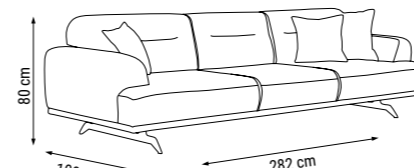

ÜÇLÜ
TRIPLE
ТРЕХМЕСТНЫЙ

YATAK ÖLÇÜSÜ - BED SIZE - Размер Кровати :165 x 95 cm

İKİLİ
DOUBLE
ДВУХМЕСТНЫЙ

YATAK ÖLÇÜSÜ - BED SIZE - Размер Кровати :133 x 95 cm

TEKLİ
SINGLE
КРЕСЛО

DÖRTLÜ
FOUR SEATER
ЧЕТЫРЕХМЕСТНЫЙ