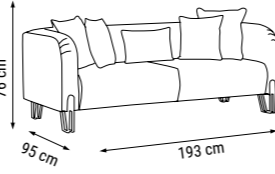

ÜÇLÜ
TRIPLE
ТРЕХМЕСТНЫЙ

İKİLİ
DOUBLE
ДВУХМЕСТНЫЙ

TEKLİ
SINGLE
КРЕСЛО

YATAK ÖLÇÜSÜ - BED SIZE - Размер Кровати : 180 x 80 cm

MILAS

Duvar Ünitesi / Wall Unit / ТВ стенка

İç açıcı rengi ve estetik hatlarıyla etkileyici bir görünüme sahip Milas Duvar Ünitesi, üst blokundaki aynalı tasarımıyla mekâna derinlik katıyor.