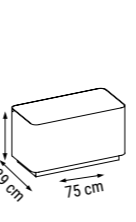

KONSOL
CONSOLE
КОНСОЛЬ С ЗЕРКАЛОМ