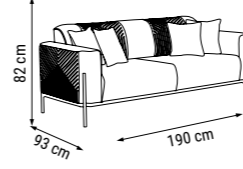

ÜÇLÜ
TRIPLE
ТРЕХМЕСТНЫЙ

YATAK ÖLÇÜSÜ - BED SIZE - Размер Кровати :180 x 92 cm

İKİLİ
DOUBLE
ДВУХМЕСТНЫЙ

TEKLİ
SINGLE
КРЕСЛО

ÜÇLÜ
TRIPLE
ТРЕХМЕСТНЫЙ

YATAK ÖLÇÜSÜ - BED SIZE - Размер Кровати :180 x 90 cm

İKİLİ
DOUBLE
ДВУХМЕСТНЫЙ