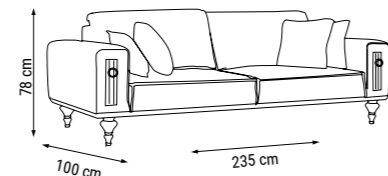

ÜÇLÜ
TRIPLE
ТРЕХМЕСТНЫЙ

YATAK ÖLÇÜSÜ - BED SIZE - Размер Кровати :180 x 100 cm

İKİLİ
DOUBLE
ДВУХМЕСТНЫЙ