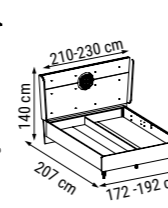

EMİRGAN

Yatak Odası / Bedroom / Спальный гарнитур

Emirgan yatak odası takımı ile gösterişli yaşam alanları için avangart seçimler bu sezonun da gözdesi olmaya aday.

The avant-garde choices for flamboyant living spaces, Emirgan bedroom set candidates to be the favorite of this season.

Спальный гарнитур Emirgan это авангардный выбор для ярких жилых помещений, станет фаворитом этого сезона.

EMİRGAN

Yemek Odası / Dining Room / Гостиная

Aydınlık ayrıntılardan gelen kendine has şıklığıyla çağdaş yakalayan bir konsept olarak öne çıkan Emirgan Yemek Odası, sevdiğinizlerle geçireceğiniz keyifli anlara ev sahipliği yapmaya hazırlanıyor.

Emirgan Dining Room, which stands out as a contemporary concept with its luminous detail and its unique elegance coming from detailed designs, is getting ready to host pleasant memories you will spend with your loved ones.

Обеденный зал Emirgan, который выделяется своей современной концепцией с его светящимися деталями и уникальной элегантностью, исходящей от мельчайших деталей, готовится принять приятные воспоминания, которые вы проведете со своими близкими.