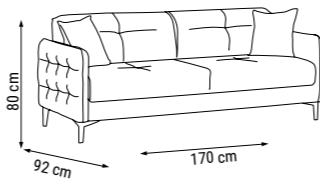

YATAK ÖLÇÜSÜ - BED SIZE - Размер Кровати :150 x 90 cm

TEKLİ
SINGLE
КРЕСЛО