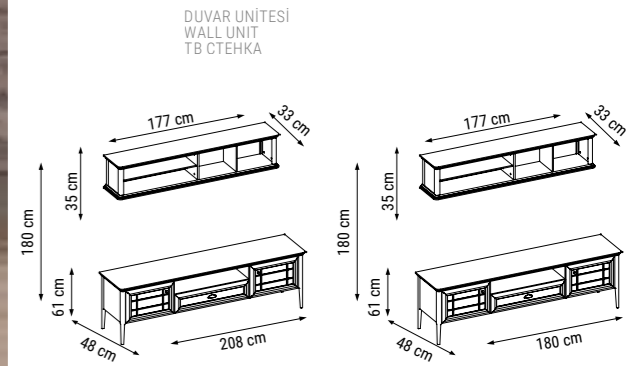

MUĞLA

Duvar Ünitesi / Wall Unit / ТВ стенка

Zamansız ve yalın çizgileriyle yaşam alanlarınıza güzellik katacak Muğla Duvar ünitesi ile dekorasyonunuzu tamamlayın.

Complete your decoration with the Muğla Wall unit, which will add beauty to your living spaces with its timeless and simple lines.

Дополните свое украшение гостиной ТВ стенкой Muğla, которая добавит красоты вашим жилым помещениям своими вечными и простыми линиями.