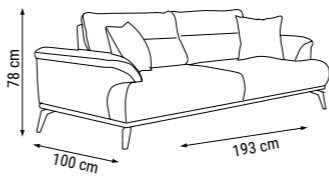

İZMİR

Koltuk Takımı / Sofa Set / Комплект мягкой мебели

Yüksek konforu, zengin görsel alternatifleri sunan kumaş ve kirlent uygulamaları ile İzmir Koltuk takımıyla estetiği evinize taşıyın...

Bringing aesthetics into your home with İzmir Sofa Set, throw fabric and pillow applications that offer high comfort and rich visual alternatives...

Привнесите эстетику в свой дом с комплектом диванов İzmir, с тканевыми и декоративными подушками, которые обеспечивают высокий комфорт...

KUMAŞ KODU
FABRIC CODE
КОД ТКАНИ:
HM:85 HM:87

KIRLENT KUMAŞ KODU
PILLOW FABRIC CODE
КОД ТКАНИ ПОДУШЕК:
HD:84 HD:85

ANA RENK
MAIN COLOR
ОСНОВНОЙ ЦВЕТ:
HM:84 HM:86

KIRLENT KUMAŞ KODU
PILLOW FABRIC CODE
КОД ТКАНИ ПОДУШЕК:
HD:84 HD:85

MILANO

Koltuk Takımı / Sofa Set / Комплект мягкой мебели

ANA RENK
MAIN COLOR
ОСНОВНОЙ ЦВЕТ:
HM:95

KUMAŞ KODU
FABRIC CODE
КОД ТКАНИ ПОДУШЕК:
HM:95

KUMAŞ KODU
FABRIC CODE
КОД ТКАНИ:
HM:94

KIRLENT KUMAŞ KODU
PILLOW FABRIC CODE
КОД ТКАНИ ПОДУШЕК:
HM:94

KUMAŞ KODU
FABRIC CODE
КОД ТКАНИ:
HM:93

KIRLENT KUMAŞ KODU
PILLOW FABRIC CODE
КОД ТКАНИ ПОДУШЕК:
HM:93

KUMAŞ KODU
FABRIC CODE
КОД ТКАНИ:
HM:92

KIRLENT RENK
PILLOW COLOR
ЦВЕТ ПОДУШЕК:HM:92

KUMAŞ KODU
FABRIC CODE
КОД ТКАНИ:
HM:96

KIRLENT KUMAŞ KODU
PILLOW FABRIC CODE
КОД ТКАНИ ПОДУШЕК:
HM:96

ÜÇLÜ
TRIPLE
ТРЕХМЕСТНЫЙ

YATAK ÖLÇÜSÜ - BED SIZE - Размер Кровати :185 x 95 cm

İKİLİ
DOUBLE
ДВУХМЕСТНЫЙ

YATAK ÖLÇÜSÜ - BED SIZE - Размер Кровати :150 x 95 cm

TEKLİ
SINGLE
КРЕСЛО

ÜÇLÜ
TRIPLE
ТРЕХМЕСТНЫЙ

YATAK ÖLÇÜSÜ - BED SIZE - Размер Кровати :165 x 95 cm

İKİLİ
DOUBLE
ДВУХМЕСТНЫЙ

TEKLİ
SINGLE
КРЕСЛО