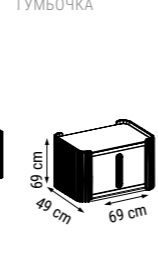

DOLAP (6 KAPILI)
WARDROBE (6 DOORS)
ШКАФ (6 ДВЕРНЫЙ)

DOLAP (2 METRE)
WARDROBE (2 METRES)
ШКАФ (2 МТ)

KARYOLA
BEDSTEAD
ОСНОВАНИЕ
КРОВАТИ

SIFONYER
DRESSER
КОМОД С ЗЕРКАЛОМ

KOMODIN
BEDSIDE TABLE
ПРИКРОВАТНАЯ
ТУМБОЧКА