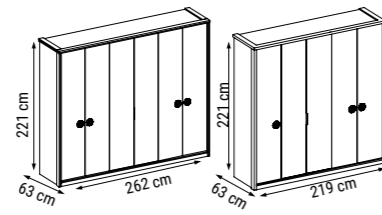

RETRO beyaz

Yatak Odası / Bedroom / Спальный гарнитур

Tasarımı ve renk kullanımıyla sadelikten yana kullananların favorisi Retro Beyaz, açık tonların dinamik enerjisini zarif bronz kulp detaylarıyla tamamlıyor.

The favorite of those who prefer simplicity with its design and use of color, Retro White completes the dynamic energy of light tones with elegant bronze handle details.

Фаворит тех, кто предпочитает простоту дизайна и использования цвета, Retro Beyaz дополняет динамическую энергию светлых тонов элегантными бронзовыми деталями ручек.

RETRO beyaz

Yemek Odası / Dining Room / Гостиная

Renk ve stil tercihiyle sadeliğin şıklığını yansıtan Retro Beyaz Yemek Odası, konsol kapaklarındaki bronz kulparla Retro koleksiyonunun ruhunu yansıtır.

Reflecting the elegance of simplicity with its color and style preference, the Retro White Dining Room reflects the spirit of the Retro collection with the bronze handles on the console covers.

Гостиный гарнитур Retro Beyaz, отражающая элегантность простоты в цвете и стиле, отражает дух коллекции Retro с бронзовыми ручками на крышке консоли.

Duvar Ünitesi / Wall Unit / ТВ стенка