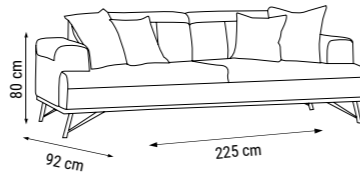

YATAK ÖLÇÜSÜ - BED SIZE - Размер Кровати :180 x 90 cm

İKİLİ
DOUBLE
ДВУХМЕСТНЫЙ

YATAK ÖLÇÜSÜ - BED SIZE - Размер Кровати :145 x 90 cm

TEKLİ
SINGLE
КРЕСЛО

ÖLÇÜLER - DIMENSIONS - РАЗМЕРЫ

KUMAŞ KODU
FABRIC CODE
KOD TКАНИ:
HM:133