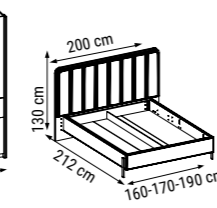

BASIC

Yatak Odası / Bedroom / Спальный гарнитур

Göz yormayan sade çizgileriyle kendine özgü otantik bir stil oluşturan Basic Yatak Odası, günlük yaşama kolaylık katan kullanışlı modülleriyle sizi keşfe davet ediyor.

Basic Bedroom, which creates a unique authentic style with its plain lines that does not strain the eyes, invites you to explore its useful modules that add convenience into your daily life.

BASIC Спальный Гарнитур создает уникальный аутентичный стиль с ее простыми линиями, которые не напрягают глаза, предлагаем вам исследовать Спальный Гарнитур BASIC который добавит в вашу повседневную жизнь удобство использования.

BASIC

Yemek Odası / Dining Room / Гостиная

Minimal çizgileriyle göz dolduran estetik modülleriyle Basic Yemek Odası'nın huzur verici enerjisini siz de deneyimleyin.

Experience the peaceful energy of the Basic Dining Room with its aesthetic modules and its impressive minimal lines.

Благодаря своим минимальным линиям и эстетическим модулям, предлагаем вам исследовать Гостиный Гарнитур BASIC которая поможет вам почувствовать умиротворяющую энергию Гостиной комнаты.