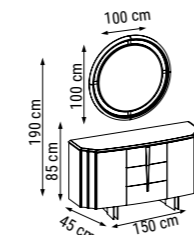

BİGA

Yatak Odası / Bedroom / Спальный гарнитур

Göz alıcı detayları ve işlevsel tasarımı buluşturan modülleriyle Biga yatak odası takımı, hayalinizdeki dekorasyon stilini yatak odanıza taşımayı bekliyor.

With its modules that combine eye-catching details and functional design, Biga bedroom set is waiting to bring your dream decoration style to your bedroom.

Спальный гарнитур Biga с модулями, которые сочетают в себе привлекательные детали и функциональный дизайн, ждет, чтобы воплотить в вашей спальне стиль современной жизни.

BİGA

Yemek Odası / Dining Room / Гостиная

Samimi buluşmalara sahne olan yemek odanızda ferah ve zarif bir atmosfer kazanmak istiyorsanız Biga yemek odası tam size göre.

If you want to gain a spacious and comfortable atmosphere in your dining room, which is the scene of intimate meetings, Biga dining room is just for you.

Если вы хотите создать просторную и комфортную атмосферу в своей гостиной, которая является местом приятных встреч, Гостиный гарнитур Biga именно для вас.