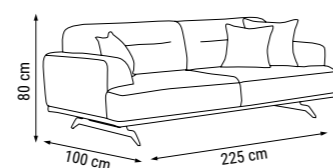

ÜÇLÜ
TRIPLE
ТРЕХМЕСТНЫЙ

YATAK ÖLÇÜSÜ - BED SIZE - Размер Кровати :165 x 95 cm

İKİLİ
DOUBLE
ДВУХМЕСТНЫЙ

YATAK ÖLÇÜSÜ - BED SIZE - Размер Кровати :133 x 95 cm

TEKLİ
SINGLE
КРЕСЛО

DÖRTLÜ
FOUR SEATER
ЧЕТЫРЕХМЕСТНЫЙ