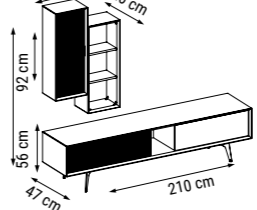

POLO

Yatak Odası / Bedroom / Спальный гарнитур

Ahşap dokunun ön planda olduğu otantik atmosferi ve yatak başlığından kapak detaylarına uzanan antrasit şıklığıyla Polo Yatak Odası, retro ve modern esintileri bir arada evinize getiriyor. Günün tüm stresini üzerinizden atabilmeniz için evinizde size özel yaşam alanı yaratıyor.

Polo Bedroom, with its authentic atmosphere with wooden texture in the foreground and anthracite elegance extending from the headboard to the cover details, brings retro and modern inspirations together into your home. It creates a special comfort zone in your home so that you can get rid of all the stress of the day.

Спальня Polo с ее аутентичной атмосферой с деревянной текстурой на переднем плане и элегантностью антрацитового цвета, простирающейся от изголовья до деталей покрытия, приносит в ваш дом ретро и современные мотивы. Она создает особую зону комфорта в вашем доме, чтобы вы могли избавиться от всего стресса накопившегося за день.

POLO

Yemek Odası / Dining Room / Гостинная

Metal ve ahşabın zamansız uyumuyla lezzet dolu sunumlarınızla eşlik etmek üzere tasarlanan Polo Yemek Odası, şık konsolu ile fonksiyonel bir depolamaya imkân tanıyor. Masa ve sandalye ayaklarındaki sıra dışı taşıyıcıları ve konsol kapaklarındaki CNC işçiliğiyle yemek odasında standartları yukarı taşıyor.

Polo Dining Room, designed to accompany your delicious presentations with the timeless harmony of metal and wood, allows functional storage with its stylish console. It raises the standards in the dining room with its extraordinary carriers on the table and chair legs and CNC workmanship on the console covers.