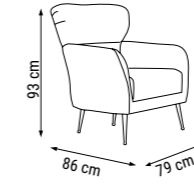

ÜÇLÜ
TRIPLE
ТРЕХМЕСТНЫЙ

İKİLİ
DOUBLE
ДВУХМЕСТНЫЙ

TEKLİ
SINGLE
КРЕСЛО

YATAK ÖLÇÜSÜ - BED SIZE - Размер Кровати :180 x 80 cm

EMİRGAN

Yatak Odası / Bedroom / Спальный гарнитур

Emirgan yatak odası takımı ile gösterişli yaşam alanları için avangart seçimler bu sezonun da gözdesi olmaya aday.