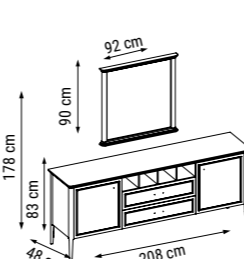

MUĞLA

Yatak Odası / Bedroom / Спальный гарнитур

Her yeni güne ışıl ışıl bir atmosferde başlamak isteyenlere, aydınlık renklerin hüküm sürdüğü göz alıcı bir yatak odası. Sade ve şık tasarımını fonksiyonel depolama alanlarıyla tamamlayan Muğla Yatak Odası.

A glamorous bedroom with bright colors for those who want to start every new day in a sparkling atmosphere. Muğla Bedroom completes its simple and stylish design with functional storage areas.

Начинайте каждый новый день в искрящейся атмосфере где царят яркие краски потрясающей спальни. Простой и стильный дизайн с функциональными зонами хранения спальни Muğla.

MUĞLA

Yemek Odası / Dining Room / Гостиная

Minimal çizgilerden gelen zamansız zarafeti ve keskin hatlardan gelen güçlü duruşuyla modern bir yemek odası. Mekâna derinlik katan geniş aynası ve estetik konsoluya her açıdan kullanışlı.

A modern dining room with its timeless elegance from minimal details and its strong stance from sharp lines. Useful in every aspect with its wide mirror and aesthetic console that adds depth to the space.

Начинайте каждый новый день в искрящейся атмосфере очаровательной гостиной, где преобладают яркие цвета. Простой и стильный дизайн с функциональными зонами хранения в гостиной Muğla.