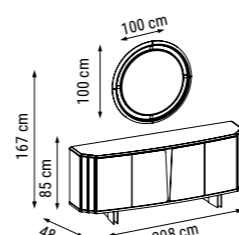

BİGA

Yatak Odası / Bedroom / Спальный гарнитур

Göz alıcı detayları ve işlevsel tasarımı buluşturan modülleriyle Biga yatak odası takımı, hayalinizdeki dekorasyon stilini yatak odanıza taşımayı bekliyor.

With its modules that combine eye-catching details and functional design, Biga bedroom set is waiting to bring your dream decoration style to your bedroom.

Спальный гарнитур Biga с модулями, которые сочетают в себе привлекательные детали и функциональный дизайн, ждет, чтобы воплотить в вашей спальне стиль современной жизни.

BİGA

Yemek Odası / Dining Room / Гостиная

Samimi buluşmalara sahne olan yemek odanızda ferah ve zarif bir atmosfer kazanmak istiyorsanız Biga yemek odası tam size göre.

If you want to gain a spacious and comfortable atmosphere in your dining room, which is the scene of intimate meetings, Biga dining room is just for you.

Если вы хотите создать просторную и комфортную атмосферу в своей гостиной, которая является местом приятных встреч, Гостиный гарнитур Biga именно для вас.