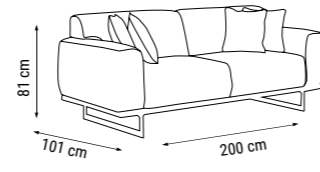

ÜÇLÜ
TRIPLE
ТРЕХМЕСТНЫЙ

İKİLİ
DOUBLE
ДВУХМЕСТНЫЙ

TEKLİ
SINGLE
КРЕСЛО

YATAK ÖLÇÜSÜ - BED SIZE Размер Кровати :178 x 92 cm

new collection
LATTE

Duvar Ünitesi / Wall Unit / ТВ стенка

Hem dekoratif hem kullanışlı... Modern çizgileri ve şık rengiyle Latte Duvar Ünitesi'ni şimdiki keşfedin.