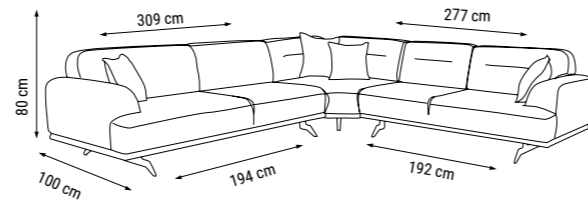

ÖLÇÜLER - DIMENSIONS - РАЗМЕРЫ

AQUA relax

Köşe Takımı / Corner Set / Угловой диван

Geniş oturma alanlarıyla rahatlığınıza odaklanan Aqua Relax Köşe Takımı, günün tüm yorgunluğunu üzerinizden alacak benzersiz bir keyif köşesi.