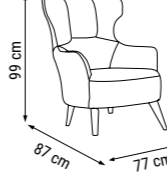

TEKLİ
SINGLE
КРЕСЛО