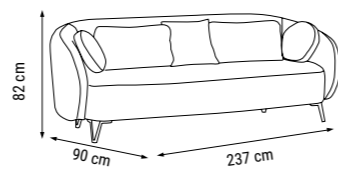

ÜÇLÜ
TRIPLE
ТРЕХМЕСТНЫЙ