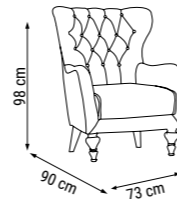

ÜÇLÜ
TRIPLE
ТРЕХМЕСТНЫЙ

YATAK ÖLÇÜSÜ - BED SIZE - Размер Кровати :180 x 100 cm

İKİLİ
DOUBLE
ДВУХМЕСТНЫЙ

YATAK ÖLÇÜSÜ - BED SIZE - Размер Кровати :145 x 90 cm

TEKLİ
SINGLE
КРЕСЛО

BEYOĞLU

Koltuk Takımı / Sofa Set / Комплект мягкой мебели