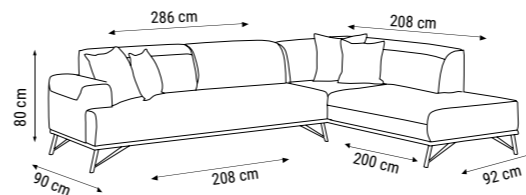

YATAK ÖLÇÜSÜ - BED SIZE - Размер Кровати :180 x 90 cm

İKİLİ
DOUBLE
ДВУХМЕСТНЫЙ

YATAK ÖLÇÜSÜ - BED SIZE - Размер Кровати :145 x 90 cm

TEKLİ
SINGLE
КРЕСЛО

ÖLÇÜLER - DIMENSIONS - РАЗМЕРЫ

KUMAŞ KODU
FABRIC CODE
KOD TКАНИ:
HM:133