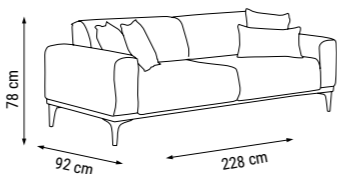

YATAK ÖLÇÜSÜ - BED SIZE - Размер Кровати :183 x 92 cm

İKİLİ
DOUBLE
ДВУХМЕСТНЫЙ

YATAK ÖLÇÜSÜ - BED SIZE - Размер Кровати :148 x 92 cm

TEKLİ
SINGLE
КРЕСЛО

ÖLÇÜLER - DIMENSIONS - РАЗМЕРЫ

KUMAŞ KODU
FABRIC CODE
КОД ТКАНИ:
YHM:112