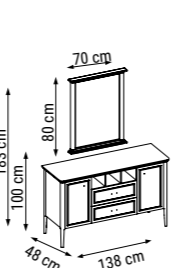

MUĞLA

Yatak Odası / Bedroom / Спальный гарнитур

Her yeni güne ışıl ışıl bir atmosferde başlamak isteyenlere, aydınlık renklerin hüküm sürdüğü göz alıcı bir yatak odası. Sade ve şık tasarımını fonksiyonel depolama alanlarıyla tamamlayan Muğla Yatak Odası.

A glamorous bedroom with bright colors for those who want to start every new day in a sparkling atmosphere. Muğla Bedroom completes its simple and stylish design with functional storage areas.

Начинайте каждый новый день в искрящейся атмосфере где царят яркие краски потрясающей спальни. Простой и стильный дизайн с функциональными зонами хранения спальни Muğla.

MUĞLA

Yemek Odası / Dining Room / Гостиная

Minimal çizgilerden gelen zamansız zarafeti ve keskin hatlardan gelen güçlü duruşuyla modern bir yemek odası. Mekâna derinlik katan geniş aynası ve estetik konsoluya her açıdan kullanışlı.

A modern dining room with its timeless elegance from minimal details and its strong stance from sharp lines. Useful in every aspect with its wide mirror and aesthetic console that adds depth to the space.

Начинайте каждый новый день в искрящейся атмосфере очаровательной гостиной, где преобладают яркие цвета. Простой и стильный дизайн с функциональными зонами хранения в гостиной Muğla.