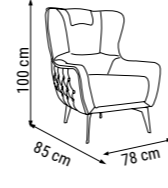

İZMİR

Koltuk Takımı / Sofa Set / Комплект мягкой мебели

Yüksek konforu, zengin görsel alternatifleri sunan kumaş ve kirlent uygulamaları ile İzmir Koltuk takımıyla estetiği evinize taşıyın...

Bringing aesthetics into your home with İzmir Sofa Set, throw fabric and pillow applications that offer high comfort and rich visual alternatives...

Привнесите эстетику в свой дом с комплектом диванов İzmir, с тканевыми и декоративными подушками, которые обеспечивают высокий комфорт...

KUMAŞ KODU
FABRIC CODE
КОД ТКАНИ:
HM:85 HM:87

KIRLENT KUMAŞ KODU
PILLOW FABRIC CODE
КОД ТКАНИ ПОДУШЕК:
HD:84 HD:85

ANA RENK
MAIN COLOR
ОСНОВНОЙ ЦВЕТ:
HM:84 HM:86

KIRLENT KUMAŞ KODU
PILLOW FABRIC CODE
КОД ТКАНИ ПОДУШЕК:
HD:84 HD:85

MILANO

Koltuk Takımı / Sofa Set / Комплект мягкой мебели

ANA RENK
MAIN COLOR
ОСНОВНОЙ ЦВЕТ:
HM:95

KUMAŞ KODU
FABRIC CODE
КОД ТКАНИ ПОДУШЕК:
HM:95

KUMAŞ KODU
FABRIC CODE
КОД ТКАНИ:
HM:94

KIRLENT KUMAŞ KODU
PILLOW FABRIC CODE
КОД ТКАНИ ПОДУШЕК:
HM:94

KUMAŞ KODU
FABRIC CODE
КОД ТКАНИ:
HM:93

KIRLENT KUMAŞ KODU
PILLOW FABRIC CODE
КОД ТКАНИ ПОДУШЕК:
HM:93

KUMAŞ KODU
FABRIC CODE
КОД ТКАНИ:
HM:92

KIRLENT RENK
PILLOW COLOR
ЦВЕТ ПОДУШЕК:HM:92

KUMAŞ KODU
FABRIC CODE
КОД ТКАНИ:
HM:96

KIRLENT KUMAŞ KODU
PILLOW FABRIC CODE
КОД ТКАНИ ПОДУШЕК:
HM:96

ÜÇLÜ
TRIPLE
ТРЕХМЕСТНЫЙ

YATAK ÖLÇÜSÜ - BED SIZE - Размер Кровати :185 x 95 cm

İKİLİ
DOUBLE
ДВУХМЕСТНЫЙ

YATAK ÖLÇÜSÜ - BED SIZE - Размер Кровати :150 x 95 cm

TEKLİ
SINGLE
КРЕСЛО

ÜÇLÜ
TRIPLE
ТРЕХМЕСТНЫЙ

YATAK ÖLÇÜSÜ - BED SIZE - Размер Кровати :165 x 95 cm

İKİLİ
DOUBLE
ДВУХМЕСТНЫЙ

TEKLİ
SINGLE
КРЕСЛО