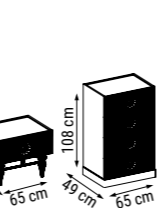

EMİRGAN

Yatak Odası / Bedroom / Спальный гарнитур

Emirgan yatak odası takımı ile gösterişli yaşam alanları için avangart seçimler bu sezonun da gözdesi olmaya aday.

The avant-garde choices for flamboyant living spaces, Emirgan bedroom set candidates to be the favorite of this season.

Спальный гарнитур Emirgan это авангардный выбор для ярких жилых помещений, станет фаворитом этого сезона.

EMİRGAN

Yemek Odası / Dining Room / Гостиная

Aydınlık ayrıntılardan gelen kendine has şıklığıyla çağdaş yakalayan bir konsept olarak öne çıkan Emirgan Yemek Odası, sevdiğinizlerle geçireceğiniz keyifli anlara ev sahipliği yapmaya hazırlanıyor.

Emirgan Dining Room, which stands out as a contemporary concept with its luminous detail and its unique elegance coming from detailed designs, is getting ready to host pleasant memories you will spend with your loved ones.

Обеденный зал Emirgan, который выделяется своей современной концепцией с его светящимися деталями и уникальной элегантностью, исходящей от мельчайших деталей, готовится принять приятные воспоминания, которые вы проведете со своими близкими.