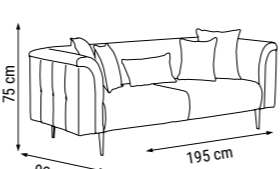

ÜÇLÜ
TRIPLE
ТРЕХМЕСТНЫЙ

YATAK ÖLÇÜSÜ - BED SIZE - Размер Кровати :180 x 92 cm

İKİLİ
DOUBLE
ДВУХМЕСТНЫЙ

TEKLİ
SINGLE
КРЕСЛО

ÜÇLÜ
TRIPLE
ТРЕХМЕСТНЫЙ

YATAK ÖLÇÜSÜ - BED SIZE - Размер Кровати :180 x 90 cm

İKİLİ
DOUBLE
ДВУХМЕСТНЫЙ