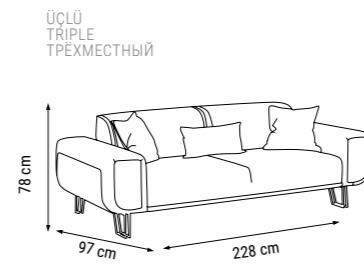

ANA RENK
MAIN COLOR
ОСНОВНОЙ ЦВЕТ:
HM:61
KIRLİNT KUMAŞ KODU
PILLOW FABRIC CODE
КОД ТКАНИ ПОДУШЕК:
HM:61 HM:144

YATAK ÖLÇÜSÜ - BED SIZE - Размер Кровати :170 x 95 cm