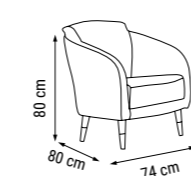

ÜÇLÜ
TRIPLE
ТРЕХМЕСТНЫЙ

YATAK ÖLÇÜSÜ - BED SIZE - Размер Кровати :183 x 92 cm

İKİLİ
DOUBLE
ДВУХМЕСТНЫЙ

YATAK ÖLÇÜSÜ - BED SIZE - Размер Кровати :148 x 92 cm

TEKLİ
SINGLE
КРЕСЛО

ALAÇATI

Duvar Ünitesi / Wall Unit / ТВ стенка