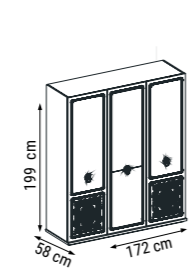

DOLAP
WARDROBE
ШКАФ