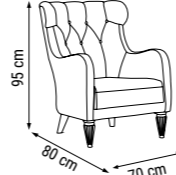

YATAK ÖLÇÜSÜ - BED SIZE - Размер Кровати :140 x 90 cm

TEKLİ
SINGLE
КРЕСЛО

İSTİNYE

Duvar Ünitesi / Wall Unit / ТВ стенка

DUVAR ÜNİTESİ
WALL UNIT
ТВ СТЕНКА

İSTİNYE

Yatak Odası / Bedroom / Спальный гарнитур

Ahşap rengin zenginleştiği İstinye Yatak Odası şifonyer, çamaşırık ve komodin yüzeylerinde bulunan mermer detaylarıyla klasiğin ötesinde şık bir görünüm sergiliyor