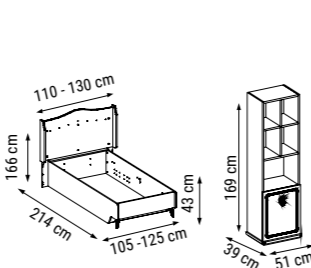

KARYOLA
BEDSTEAD
ОСНОВАНИЕ КРОВАТИ

KİTAPLIK
BOOKCASE
КНИЖНАЯ ПОЛКА