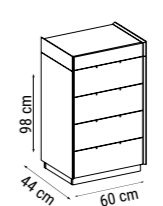

new collection
PABLO

Yatak Odası / Bedroom / Спальный гарнитур