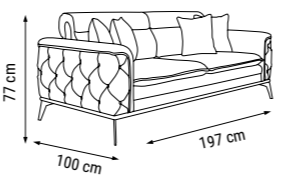

YATAK ÖLÇÜSÜ - BED SIZE - Размер Кровати :150 x 95 cm

TEKLİ
SINGLE
КРЕСЛО