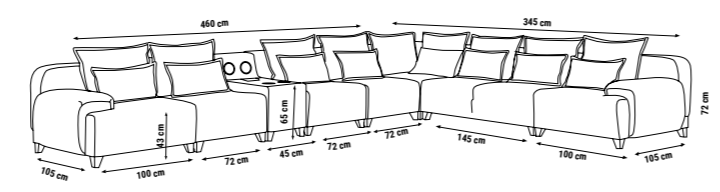

ÖLÇÜLER - DIMENSIONS - РАЗМЕРЫ