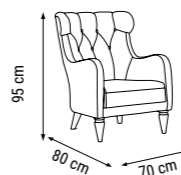

YATAK ÖLÇÜSÜ - BED SIZE - Размер Кровати :140 x 85 cm

TEKLİ
SINGLE
КРЕСЛО