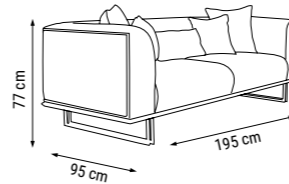

ÜÇLÜ
TRIPLE
ТРЕХМЕСТНЫЙ

İKİLİ
DOUBLE
ДВУХМЕСТНЫЙ

TEKLİ
SINGLE
КРЕСЛО

YATAK ÖLÇÜSÜ - BED SIZE - Размер Кровати :180 x 80 cm

EMİRGAN

Yatak Odası / Bedroom / Спальный гарнитур

Emirgan yatak odası takımı ile gösterişli yaşam alanları için avangart seçimler bu sezonun da gözdesi olmaya aday.