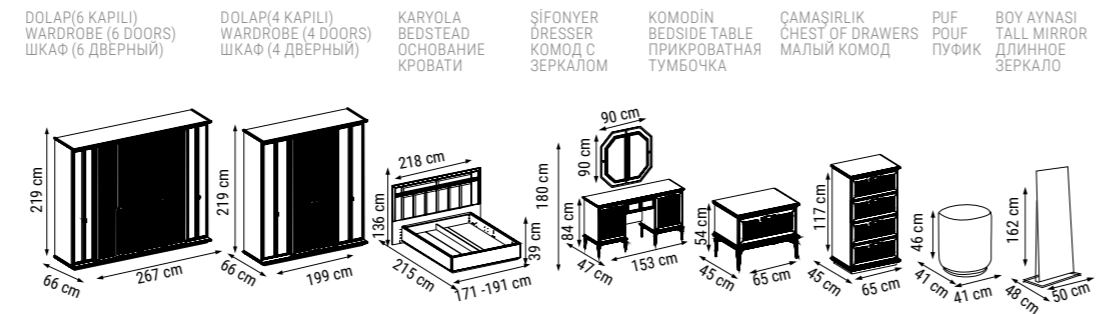

MARMARIS

Yatak Odası / Bedroom / Спальный гарнитур

Üstün rahatlığıyla tüm yorgunluğunuzu üzerinizden alacak bir yatak odası olarak tasarlanan Marmaris Yatak Odası, kullanışlı depolama alanlarıyla da günlük yaşamınıza kolaylık katıyor.

Designed as a bedroom that will take all your tiredness away with its superior comfort, Marmaris Bedroom adds convenience to your daily life with its useful storage areas.

Спальня Marmaris, спроектированная как спальня, которая избавит вас от усталости благодаря своему превосходному комфорту, сделает вашу повседневную жизнь более удобной благодаря своим полезным местам для хранения вещей.