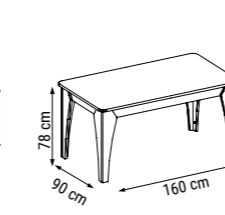

RETRO beyaz

Yatak Odası / Bedroom / Спальный гарнитур

Tasarımı ve renk kullanımıyla sadelikten yana kullananların favorisi Retro Beyaz, açık tonların dinamik enerjisini zarif bronz kulp detaylarıyla tamamlıyor.

The favorite of those who prefer simplicity with its design and use of color, Retro White completes the dynamic energy of light tones with elegant bronze handle details.

Фаворит тех, кто предпочитает простоту дизайна и использования цвета, Retro Beyaz дополняет динамическую энергию светлых тонов элегантными бронзовыми деталями ручек.

RETRO beyaz

Yemek Odası / Dining Room / Гостиная

Renk ve stil tercihiyle sadeliğin şıklığını yansıtan Retro Beyaz Yemek Odası, konsol kapaklarındaki bronz kulparla Retro koleksiyonunun ruhunu yansıtır.

Reflecting the elegance of simplicity with its color and style preference, the Retro White Dining Room reflects the spirit of the Retro collection with the bronze handles on the console covers.

Гостиный гарнитур Retro Beyaz, отражающая элегантность простоты в цвете и стиле, отражает дух коллекции Retro с бронзовыми ручками на крышке консоли.

Duvar Ünitesi / Wall Unit / ТВ стенка