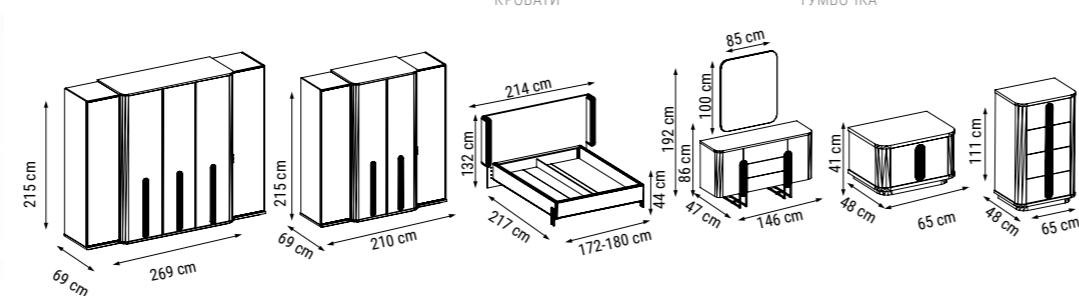

KONSOL
CONSOLE
КОНСОЛЬ С ЗЕРКАЛОМ

MASA
TABLE
СТОЛ

SANDALYE
CHAIR
СТУЛ

DUVAR ÜNİTESİ
WALL UNIT
ТВ СТЕНКА