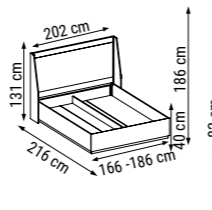

POLO

Yatak Odası / Bedroom / Спальный гарнитур

Ahşap dokunun ön planda olduğu otantik atmosferi ve yatak başlığından kapak detaylarına uzanan antrasit şıklığıyla Polo Yatak Odası, retro ve modern esintileri bir arada evinize getiriyor. Günün tüm stresini üzerinizden atabilmeniz için evinizde size özel yaşam alanı yaratıyor.

Polo Bedroom, with its authentic atmosphere with wooden texture in the foreground and anthracite elegance extending from the headboard to the cover details, brings retro and modern inspirations together into your home. It creates a special comfort zone in your home so that you can get rid of all the stress of the day.

Спальня Polo с ее аутентичной атмосферой с деревянной текстурой на переднем плане и элегантностью антрацитового цвета, простирающейся от изголовья до деталей покрытия, приносит в ваш дом ретро и современные мотивы. Она создает особую зону комфорта в вашем доме, чтобы вы могли избавиться от всего стресса накопившегося за день.

POLO

Yemek Odası / Dining Room / Гостинная

Metal ve ahşabın zamansız uyumuyla lezzet dolu sunumlarınızla eşlik etmek üzere tasarlanan Polo Yemek Odası, şık konsolu ile fonksiyonel bir depolamaya imkân tanıyor. Masa ve sandalye ayaklarındaki sıra dışı taşıyıcıları ve konsol kapaklarındaki CNC işçiliğiyle yemek odasında standartları yukarı taşıyor.

Polo Dining Room, designed to accompany your delicious presentations with the timeless harmony of metal and wood, allows functional storage with its stylish console. It raises the standards in the dining room with its extraordinary carriers on the table and chair legs and CNC workmanship on the console covers.