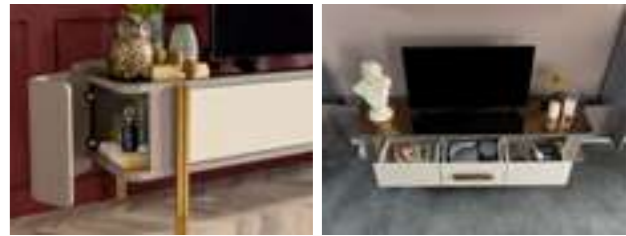

ÜÇLÜ
TRIPLE
ТРЕХМЕСТНЫЙ

YATAK ÖLÇÜSÜ - BED SIZE - Размер Кровати :178 x 80 cm

İKİLİ
DOUBLE
ДВУХМЕСТНЫЙ

YATAK ÖLÇÜSÜ - BED SIZE - Размер Кровати :140 x 85 cm

TEKLİ
SINGLE
КРЕСЛО

FLORYA

Duvar Ünitesi / Wall Unit / ТВ стенка