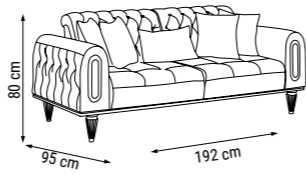

YATAK ÖLÇÜSÜ - BED SIZE - Размер Кровати :140 x 90 cm

TEKLİ
SINGLE
КРЕСЛО

İSTİNYE

Duvar Ünitesi / Wall Unit / ТВ стенка

DUVAR ÜNİTESİ
WALL UNIT
ТВ СТЕНКА

İSTİNYE

Yatak Odası / Bedroom / Спальный гарнитур

Ahşap rengin zenginleştiği İstinye Yatak Odası şifonyer, çamaşırık ve komodin yüzeylerinde bulunan mermer detaylarıyla klasiğin ötesinde şık bir görünüm sergiliyor