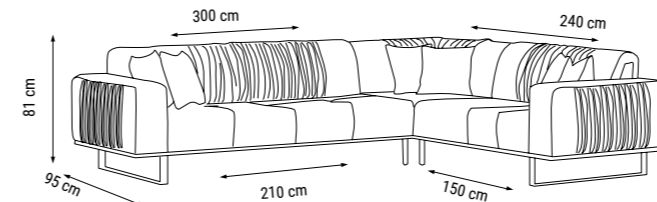

TEKLİ
SINGLE
КРЕСЛО

DAVID

Köşe Takımı / Corner Set / Угловой диван

ÖLÇÜLER - DIMENSIONS - РАЗМЕРЫ

KUMAŞ KODU
FABRIC CODE
КОД ТКАНИ:
HM:57

KIRLENT KUMAŞ KODU
PILLOW FABRIC CODE
КОД ТКАНИ ПОДУШЕК:
HD:60 HD:61 PE-ANT