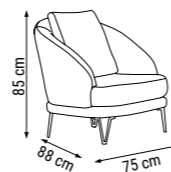

TEKLİ
SINGLE
КРЕСЛО