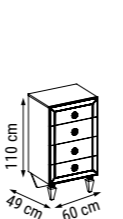

KOMODIN
BEDSIDE TABLE
ПРИКРОВАТНАЯ
ТУМБОЧКА

ÇAMAŞIRLIK
CHEST OF DRAWERS
МАЛЫЙ КОМОД

BOY AYNASI
TALL MIRROR
ДЛИННОЕ
ЗЕРКАЛО

LIZBON

Köşe Dolap / Corner Wardrobe / Угловой шкаф

Alandan zengin iç hacmiyle geniş bir depolama imkanı sunan Lizbon Köşe Dolap, alüminyum çerçeve ve reflekte camdan oluşan dolap kapakları, led ışıklı yapıyla akşamları muhteşem bir ışık şöleni sunuyor.