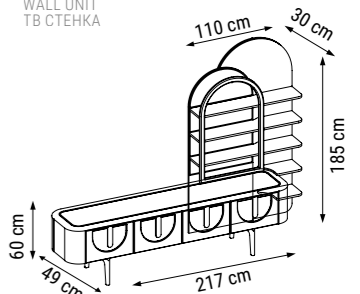

DUVAR UNİTESİ
WALL UNIT
ТВ СТЕНКА