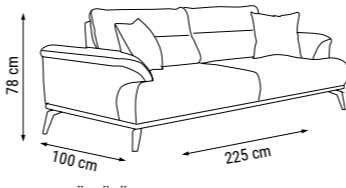

ÜÇLÜ
TRIPLE
ТРЕХМЕСТНЫЙ

YATAK ÖLÇÜSÜ - BED SIZE - Размер Кровати :165 x 95 cm

İKİLİ
DOUBLE
ДВУХМЕСТНЫЙ