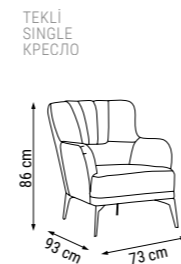

YATAK ÖLÇÜSÜ - BED SIZE - Размер Кровати :180 x 95 cm

YATAK ÖLÇÜSÜ - BED SIZE - Размер Кровати :145 x 95 cm

NATURA

Duvar Ünitesi / Wall Unit / ТВ стенка

DUVAR ÜNİTESİ
WALL UNIT
ТВ СТЕНКА

NATURA

Yatak Odası / Bedroom / Спальный гарнитур