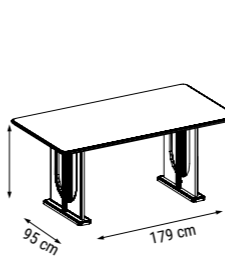

FLORYA

Yatak Odası / Bedroom / Спальный гарнитур

Bütünü oluşturan her parçasında uyumlu ve estetik detaylara yer verilen Florya Yatak Odası, konfor ve işlevselliğe dair tüm beklentilerinizi karşılıyor. Modern yaşamın yorucu ritminden uzaklaşp tüm yorgunluğunuzu üzerinizden atabileceğiniz size özel bir alan olarak farklılaşıyor.

Florya Bedroom, which includes harmonious and aesthetic details in every part of its whole, meets all your expectations regarding comfort and functionality. It differentiates itself as a special area for you where you can get away from the tiring rhythm of modern life and get rid of all your tiredness.

Спальный гарнитур Florya, которая включает в себя гармоничные и эстетичные детали в каждой детали, отвечает всем вашим ожиданиям относительно комфорта и функциональности. Она выделяется как специальное место для вас, где вы можете уйти от утомительного ритма современной жизни и избавиться от всей своей усталости.

FLORYA

Yemek Odası / Dining Room / Гостиная

Pastel renklerin etkileyici harmonisiyle yemek odası kavramının çağdaş bir yorumu olarak tasarlanan Florya Yemek Odası, tüm detaylarıyla kusursuz bir zarafeti yansıtır. Takımın şık sandalyeleri; gold rengi metal iskeleti ve dış tasarımıyla göze çarpan ikonik bir duruş sergiliyor.

Florya Dining Room, designed as a contemporary interpretation of the dining room concept with the impressive harmony of pastel colors, reflects a flawless elegance with all its details. Stylish chairs of the team; it exhibits an iconic stance that stands out with its gold-colored metal skeleton and exterior design.