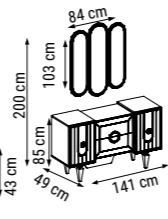

KOMODIN
BEDSIDE TABLE
ПРИКРОВАТНАЯ
ТУМБОЧКА

ÇAMAŞIRLIK
CHEST OF DRAWERS
МАЛЫЙ КОМОД

BOY AYNASI
TALL MIRROR
ДЛИННОЕ
ЗЕРКАЛО

LIZBON

Köşe Dolap / Corner Wardrobe / Угловой шкаф

Alandan zengin iç hacmiyle geniş bir depolama imkanı sunan Lizbon Köşe Dolap, alüminyum çerçeve ve reflekte camdan oluşan dolap kapakları, led ışıklı yapıyla akşamları muhteşem bir ışık şöleni sunuyor.