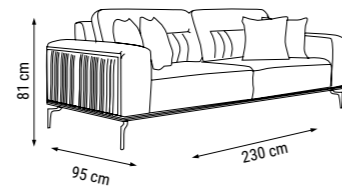

ÜÇLÜ
TRIPLE
ТРЕХМЕСТНЫЙ

YATAK ÖLÇÜSÜ - BED SIZE - Размер Кровати :185 x 95 cm

İKİLİ
DOUBLE
ДВУХМЕСТНЫЙ

YATAK ÖLÇÜSÜ - BED SIZE - Размер Кровати :150 x 95 cm

TEKLİ
SINGLE
КРЕСЛО

ZIRKON

Duvar Ünitesi / Wall Unit / ТВ стенка