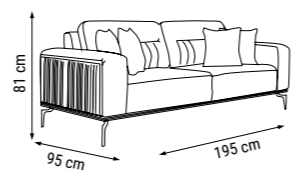

ÜÇLÜ
TRIPLE
ТРЕХМЕСТНЫЙ

YATAK ÖLÇÜSÜ - BED SIZE - Размер Кровати :185 x 95 cm

İKİLİ
DOUBLE
ДВУХМЕСТНЫЙ

YATAK ÖLÇÜSÜ - BED SIZE - Размер Кровати :150 x 95 cm

TEKLİ
SINGLE
КРЕСЛО

ZIRKON

Duvar Ünitesi / Wall Unit / ТВ стенка