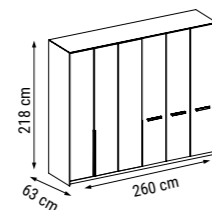

POLO

Yatak Odası / Bedroom / Спальный гарнитур

Ahşap dokunun ön planda olduğu otantik atmosferi ve yatak başlığından kapak detaylarına uzanan antrasit şıklığıyla Polo Yatak Odası, retro ve modern esintileri bir arada evinize getiriyor. Günün tüm stresini üzerinizden atabilmeniz için evinizde size özel yaşam alanı yaratıyor.

Polo Bedroom, with its authentic atmosphere with wooden texture in the foreground and anthracite elegance extending from the headboard to the cover details, brings retro and modern inspirations together into your home. It creates a special comfort zone in your home so that you can get rid of all the stress of the day.

Спальня Polo с ее аутентичной атмосферой с деревянной текстурой на переднем плане и элегантностью антрацитового цвета, простирающейся от изголовья до деталей покрытия, приносит в ваш дом ретро и современные мотивы. Она создает особую зону комфорта в вашем доме, чтобы вы могли избавиться от всего стресса накопившегося за день.

POLO

Yemek Odası / Dining Room / Гостинная

Metal ve ahşabın zamansız uyumuyla lezzet dolu sunumlarınızla eşlik etmek üzere tasarlanan Polo Yemek Odası, şık konsolu ile fonksiyonel bir depolamaya imkân tanıyor. Masa ve sandalye ayaklarındaki sıra dışı taşıyıcıları ve konsol kapaklarındaki CNC işçiliğiyle yemek odasında standartları yukarı taşıyor.

Polo Dining Room, designed to accompany your delicious presentations with the timeless harmony of metal and wood, allows functional storage with its stylish console. It raises the standards in the dining room with its extraordinary carriers on the table and chair legs and CNC workmanship on the console covers.