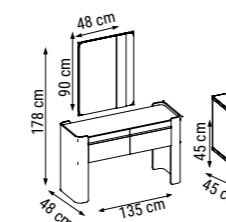

PAMUKKALE

Yatak Odası / Bedroom / Спальный гарнитур

Kapak ve çekmece tasarımlarında yer verilen göz alıcı işçiliğinin yanı sıra, LED aydınlatmalarıyla da sıra dışı bir görünüme sahip olan Pamukkale; geniş ayna kullanımıyla ferah bir yatak odası atmosferi oluşturuyor. Modern tasarımı ve yaşama kolaylık katan kullanım alanlarıyla Pamukkale Yatak Odası.

Included in cover and drawer designs Pamukkale, which has an extraordinary appearance with its LED lighting as well as its eye-catching craftsmanship; it creates a spacious bedroom atmosphere with the use of large mirrors. Pamukkale Bedroom with its modern design and usage areas makes life easier.

Спальный Гарнитур Pamukkale. В дополнение к своему привлекательному мастерству, он также оснащен светодиодным освещением. Pamukkale, имеющий необыкновенный вид; широкая просторная атмосфера спальни с использованием зеркал. Спальный Гарнитур Pamukkale – современный дизайн и удобство в жизни с ее функциональными зонами.

PAMUKKALE

Yemek Odası / Dining Room / Гостиная

Zarif formlu sandalyeleri ve masasıyla tüm gözleri üzerinde toplayan Pamukkale Yemek Odası, dairesel formu ayna ile öne çıkan karakteristik konsolıyla da etkileyici bir duruş sergiliyor. Açık renklerin hâkimi-yetinde, krom detaylarla yükselen şıklığıyla Pamukkale Yemek Odası.

A dining room that takes attention with its elegantly shaped chairs and table, Pamukkale exhibits an impressive stance with its characteristic console that stands out with its circular shaped mirror. Pamukkale Dining Room, dominated by light colors and rising elegance with chrome details.