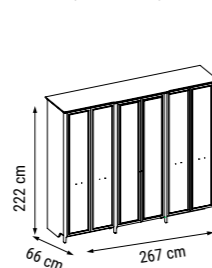

MUĞLA

Yatak Odası / Bedroom / Спальный гарнитур

Her yeni güne ışıl ışıl bir atmosferde başlamak isteyenlere, aydınlık renklerin hüküm sürdüğü göz alıcı bir yatak odası. Sade ve şık tasarımını fonksiyonel depolama alanlarıyla tamamlayan Muğla Yatak Odası.

A glamorous bedroom with bright colors for those who want to start every new day in a sparkling atmosphere. Muğla Bedroom completes its simple and stylish design with functional storage areas.

Начинайте каждый новый день в искрящейся атмосфере где царят яркие краски потрясающей спальни. Простой и стильный дизайн с функциональными зонами хранения спальни Muğla.

MUĞLA

Yemek Odası / Dining Room / Гостиная

Minimal çizgilerden gelen zamansız zarafeti ve keskin hatlardan gelen güçlü duruşuyla modern bir yemek odası. Mekâna derinlik katan geniş aynası ve estetik konsoluya her açıdan kullanışlı.

A modern dining room with its timeless elegance from minimal details and its strong stance from sharp lines. Useful in every aspect with its wide mirror and aesthetic console that adds depth to the space.

Начинайте каждый новый день в искрящейся атмосфере очаровательной гостиной, где преобладают яркие цвета. Простой и стильный дизайн с функциональными зонами хранения в гостиной Muğla.