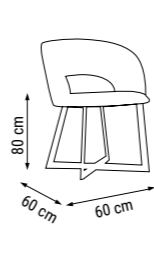

new collection
PABLO

Yemek Odası / Dining Room / Гостинная

Köşeli ve kavisli formların uyum içinde kullanıldığı şık ve modern bir yemek odası. Asimetrik aynası ve konsolundaki siyah cam detayıyla göz dolduran Pablo, estetik sandalyeleri ve güçlü renkleriyle sizi keşfe davet ediyor. Weltew Home'un en yenilerinden Pablo Yemek Odası'nı şimdi keşfedin.

A stylish and modern dining room where angular and curved shapes harmoniously blend. Pablo, with its asymmetric mirror and black glass detail on the console, captures attention with its aesthetic chairs and bold colors, inviting you to explore. Discover the Pablo Dining Room, one of the latest offerings from Weltew Home, now.

Стильная и современная гостинная, в которой гармонично сочетаются угловые и изогнутые формы. Pablo, впечатляющая асимметричным зеркалом и черной стеклянной деталью на консоли, приглашает вас исследовать эстетичные стулья и сильные цвета. Откройте для себя столовую Pablo, одну из новинок Weltew Home, уже сейчас.