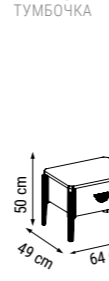

DOLAP (6 KAPILI)
WARDROBE (6 DOORS)
ШКАФ (6 ДВЕРНЫЙ)

DOLAP YANI ŞİFONYER/
MAKEUP DRESSER
МАКИЯЖНЫЙ СТОЛИК

KARYOLA
BEDSTEAD
ОСНОВАНИЕ
КРОВАТИ

ŞİFONYER
DRESSER
КОМОД С ЗЕРКАЛОМ

KOMODIN
BEDSIDE TABLE
ПРИКРОВАТНАЯ
ТУМБОЧКА