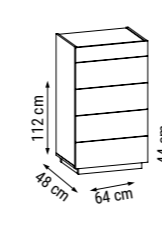

BASIC

Yatak Odası / Bedroom / Спальный гарнитур

Göz yormayan sade çizgileriyle kendine özgü otantik bir stil oluşturan Basic Yatak Odası, günlük yaşama kolaylık katan kullanışlı modülleriyle sizi keşfe davet ediyor.

Basic Bedroom, which creates a unique authentic style with its plain lines that does not strain the eyes, invites you to explore its useful modules that add convenience into your daily life.

BASIC Спальный Гарнитур создает уникальный аутентичный стиль с ее простыми линиями, которые не напрягают глаза, предлагаем вам исследовать Спальный Гарнитур BASIC который добавит в вашу повседневную жизнь удобство использования.

BASIC

Yemek Odası / Dining Room / Гостиная

Minimal çizgileriyle göz dolduran estetik modülleriyle Basic Yemek Odası'nın huzur verici enerjisini siz de deneyimleyin.

Experience the peaceful energy of the Basic Dining Room with its aesthetic modules and its impressive minimal lines.

Благодаря своим минимальным линиям и эстетическим модулям, предлагаем вам исследовать Гостиный Гарнитур BASIC которая поможет вам почувствовать умиротворяющую энергию Гостиной комнаты.