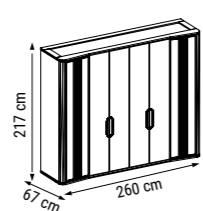

KONSOL
CONSOLE
КОНСОЛЬ С ЗЕРКАЛОМ

MASA
TABLE
СТОЛ

SANDALYE
CHAIR
СТУЛ