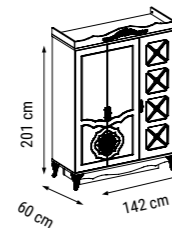

BALAT krem

Genç Odası / Young Room / Подростковая Комната

Rahat bir ortama ihtiyaç duyan gençlerin beklentisini tam olarak karşılayacak koleksiyon, şık dizaynı ile de beğenilere hitap ediyor.

The collection, which will fully meet the expectations of young people who need a comfortable environment, also appeals to tastes with its stylish design.

Коллекция, которая полностью удовлетворит ожидания молодежи, нуждающейся в комфортной обстановке, также понравится своим стильным дизайном.

VEGA

Genç Odası / Young Room / Подростковая Комната

Şimdi genç olmak vardı dedirten bir tasarım. Dokusuyla ve görünümüyle odalarda şıklık sağlıyor.

A design that makes you say you had to be young now. It provides comfort in rooms with its texture and appearance.

Дизайн, который заставляет вас сказать, что вы должны были быть молодым сейчас. Своей фактурой и внешним видом он обеспечивает уют в помещениях.