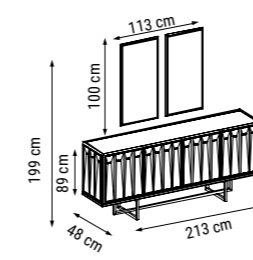

NATURA

Yemek Odası / Dining Room / Гостиная

Konsol kapaklarındaki zarif detaylar ve ayak aksamlarındaki sıra dışı hatlarla dikkat çeken Natura Yemek Odası; her bir modülüyle modern yemek odası kimliğini cesurca ortaya koyuyor. Aileniz ve misafirleriniz için özenle tasarlanan Natura Yemek Odası'nı şimdi keşfedin.

Natura Dining Room, which draws attention with the elegant details on the console covers and the extraordinary lines on the leg parts; boldly reveals the identity of the modern dining room with each module. Discover the Natura Dining Room, which has been carefully designed for your family and guests.

Гостиная Natura, которая привлекает внимание элегантными деталями на крышках консолей и необычными линиями на ножках; смело раскрывает индивидуальность современной столовой с каждым модулем. Откройте для себя гостинный набор Natura, которая была тщательно спроектирована для вашей семьи и гостей.