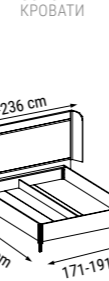

BEST

Yatak Odası / Bedroom / Спальный гарнитур

Sade çizgilerinden gelen şıklığını zarif detaylarla taçlandıran Best Yatak Odası, gri ve krem tonlarının ahengiyile etkileyici bir imaja bürünüyor... Dolap kapakları ve şifonyerdeki dikey motifli CNC işlemleri, estetik görünümüyle tasarımsal normları yukarı taşıırken aynı zamanda ortama da güçlü bir hareket katıyor.

Crowning its elegance coming from its plain lines with elegant details, Best Bedroom takes on an impressive image with the harmony of gray and cream tones... CNC engravings with vertical motifs on the cabinet doors and dresser raise the design norms with its aesthetic appearance, while at the same time adding a strong movement to the environment.

Увечивая элегантность простых линий с элегантными деталями, спальный гарнитур Best приобретает впечатляющий образ с гармонией серых и кремовых тонов... Гравировка с ЧПУ с вертикальными мотивами на дверцах шкафа и комод поднимает стандарты дизайна своим эстетическим видом, в то же время добавляя сильное движение в окружающую среду.

BEST

Yemek Odası / Dining Room / Гостиная

Rahatlığı ön plana alan sandalyeleriyle, açılır masasıyla kullanım kolaylığını merkezine alan best yemek odası, değerli misafirlerinizle keyifli zaman geçirebileceğiniz şık bir alternatif olarak göze çarpıyor. Konsol kapaklarında dikkat çeken ve koleksiyonun alarmitiflerinden olan dikey motifler, sandalye arkalılarındaki detaylarla tamamlanıyor.