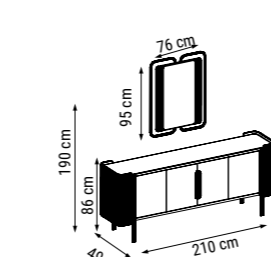

FLORYA

Yatak Odası / Bedroom / Спальный гарнитур

Bütünü oluşturan her parçasında uyumlu ve estetik detaylara yer verilen Florya Yatak Odası, konfor ve işlevselliğe dair tüm beklentilerinizi karşılıyor. Modern yaşamın yorucu ritminden uzaklaşp tüm yorgunluğunuzu üzerinizden atabileceğiniz size özel bir alan olarak farklılaşıyor.

Florya Bedroom, which includes harmonious and aesthetic details in every part of its whole, meets all your expectations regarding comfort and functionality. It differentiates itself as a special area for you where you can get away from the tiring rhythm of modern life and get rid of all your tiredness.

Спальный гарнитур Florya, которая включает в себя гармоничные и эстетичные детали в каждой детали, отвечает всем вашим ожиданиям относительно комфорта и функциональности. Она выделяется как специальное место для вас, где вы можете уйти от утомительного ритма современной жизни и избавиться от всей своей усталости.

FLORYA

Yemek Odası / Dining Room / Гостиная

Pastel renklerin etkileyici harmonisiyle yemek odası kavramının çağdaş bir yorumu olarak tasarlanan Florya Yemek Odası, tüm detaylarıyla kusursuz bir zarafeti yansıtır. Takımın şık sandalyeleri; gold rengi metal iskeleti ve dış tasarımıyla göze çarpan ikonik bir duruş sergiliyor.

Florya Dining Room, designed as a contemporary interpretation of the dining room concept with the impressive harmony of pastel colors, reflects a flawless elegance with all its details. Stylish chairs of the team; it exhibits an iconic stance that stands out with its gold-colored metal skeleton and exterior design.