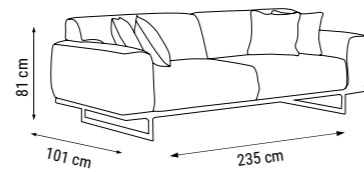

ÜÇLÜ
TRIPLE
ТРЕХМЕСТНЫЙ

İKİLİ
DOUBLE
ДВУХМЕСТНЫЙ

TEKLİ
SINGLE
КРЕСЛО

YATAK ÖLÇÜSÜ - BED SIZE Размер Кровати :178 x 92 cm

new collection
LATTE

Duvar Ünitesi / Wall Unit / ТВ стенка

Hem dekoratif hem kullanışlı... Modern çizgileri ve şık rengiyle Latte Duvar Ünitesi'ni şimdiki keşfedin.