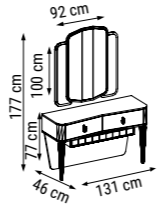

KONSOL
CONSOLE
КОНСОЛЬ С ЗЕРКАЛОМ

MASA
TABLE
СТОЛ

SANDALYE
CHAIR
СТУЛ