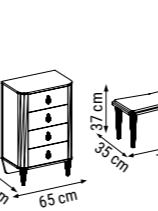

KONSOL
CONSOLE
КОНСОЛЬ С ЗЕРКАЛОМ

MASA
TABLE
СТОЛ

SANDALYE
CHAIR
СТУЛ