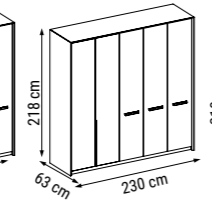

POLO

Yatak Odası / Bedroom / Спальный гарнитур

Ahşap dokunun ön planda olduğu otantik atmosferi ve yatak başlığından kapak detaylarına uzanan antrasit şıklığıyla Polo Yatak Odası, retro ve modern esintileri bir arada evinize getiriyor. Günün tüm stresini üzerinizden atabilmeniz için evinizde size özel yaşam alanı yaratıyor.

Polo Bedroom, with its authentic atmosphere with wooden texture in the foreground and anthracite elegance extending from the headboard to the cover details, brings retro and modern inspirations together into your home. It creates a special comfort zone in your home so that you can get rid of all the stress of the day.

Спальня Polo с ее аутентичной атмосферой с деревянной текстурой на переднем плане и элегантностью антрацитового цвета, простирающейся от изголовья до деталей покрытия, приносит в ваш дом ретро и современные мотивы. Она создает особую зону комфорта в вашем доме, чтобы вы могли избавиться от всего стресса накопившегося за день.

POLO

Yemek Odası / Dining Room / Гостинная

Metal ve ahşabın zamansız uyumuyla lezzet dolu sunumlarınızla eşlik etmek üzere tasarlanan Polo Yemek Odası, şık konsolu ile fonksiyonel bir depolamaya imkân tanıyor. Masa ve sandalye ayaklarındaki sıra dışı taşıyıcıları ve konsol kapaklarındaki CNC işçiliğiyle yemek odasında standartları yukarı taşıyor.

Polo Dining Room, designed to accompany your delicious presentations with the timeless harmony of metal and wood, allows functional storage with its stylish console. It raises the standards in the dining room with its extraordinary carriers on the table and chair legs and CNC workmanship on the console covers.