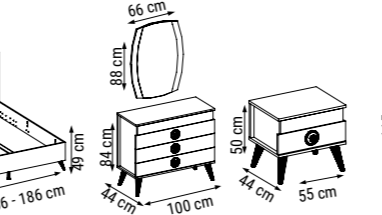

RETRO beyaz

Yatak Odası / Bedroom / Спальный гарнитур

Tasarımı ve renk kullanımıyla sadelikten yana kullananların favorisi Retro Beyaz, açık tonların dinamik enerjisini zarif bronz kulp detaylarıyla tamamlıyor.

The favorite of those who prefer simplicity with its design and use of color, Retro White completes the dynamic energy of light tones with elegant bronze handle details.

Фаворит тех, кто предпочитает простоту дизайна и использования цвета, Retro Beyaz дополняет динамическую энергию светлых тонов элегантными бронзовыми деталями ручек.

RETRO beyaz

Yemek Odası / Dining Room / Гостиная

Renk ve stil tercihiyle sadeliğin şıklığını yansıtan Retro Beyaz Yemek Odası, konsol kapaklarındaki bronz kulparla Retro koleksiyonunun ruhunu yansıtır.

Reflecting the elegance of simplicity with its color and style preference, the Retro White Dining Room reflects the spirit of the Retro collection with the bronze handles on the console covers.

Гостиный гарнитур Retro Beyaz, отражающая элегантность простоты в цвете и стиле, отражает дух коллекции Retro с бронзовыми ручками на крышке консоли.

Duvar Ünitesi / Wall Unit / ТВ стенка