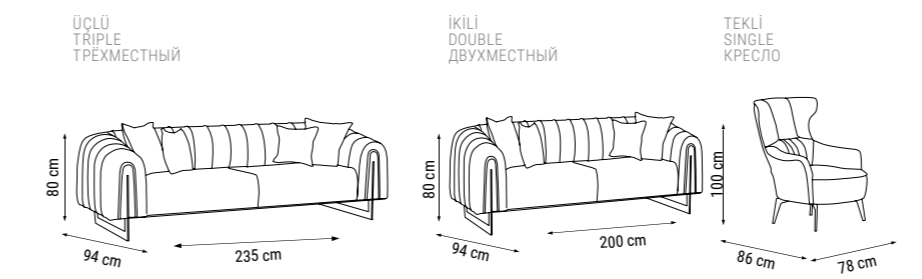

YATAK ÖLÇÜSÜ - BED SIZE - Размер Кровати :180 x 92 cm

YATAK ÖLÇÜSÜ - BED SIZE - Размер Кровати :180 x 80 cm

MANAVGAT

Koltuk Takımı / Sofa Set / Комплект мягкой мебели

**KUMAŞ KODU
FABRIC CODE
КОД ТКАНИ:**
HM:90