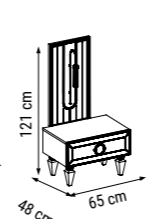

KOMODIN
BEDSIDE TABLE
ПРИКРОВАТНАЯ
ТУМБОЧКА

ÇAMAŞIRLIK
CHEST OF DRAWERS
МАЛЫЙ КОМОД

BOY AYNASI
TALL MIRROR
ДЛИННОЕ
ЗЕРКАЛО

LIZBON

Köşe Dolap / Corner Wardrobe / Угловой шкаф

Alandan zengin iç hacmiyle geniş bir depolama imkanı sunan Lizbon Köşe Dolap, alüminyum çerçeve ve reflekte camdan oluşan dolap kapakları, led ışıklı yapıyla akşamları muhteşem bir ışık şöleni sunuyor.