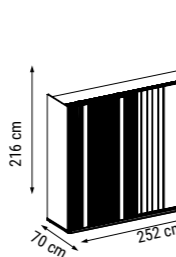

FLORYA

Yatak Odası / Bedroom / Спальный гарнитур

Bütünü oluşturan her parçasında uyumlu ve estetik detaylara yer verilen Florya Yatak Odası, konfor ve işlevselliğe dair tüm beklentilerinizi karşılıyor. Modern yaşamın yorucu ritminden uzaklaşp tüm yorgunluğunuzu üzerinizden atabileceğiniz size özel bir alan olarak farklılaşıyor.

Florya Bedroom, which includes harmonious and aesthetic details in every part of its whole, meets all your expectations regarding comfort and functionality. It differentiates itself as a special area for you where you can get away from the tiring rhythm of modern life and get rid of all your tiredness.

Спальный гарнитур Florya, которая включает в себя гармоничные и эстетичные детали в каждой детали, отвечает всем вашим ожиданиям относительно комфорта и функциональности. Она выделяется как специальное место для вас, где вы можете уйти от утомительного ритма современной жизни и избавиться от всей своей усталости.

FLORYA

Yemek Odası / Dining Room / Гостиная

Pastel renklerin etkileyici harmonisiyle yemek odası kavramının çağdaş bir yorumu olarak tasarlanan Florya Yemek Odası, tüm detaylarıyla kusursuz bir zarafeti yansıtır. Takımın şık sandalyeleri; gold rengi metal iskeleti ve dış tasarımıyla göze çarpan ikonik bir duruş sergiliyor.

Florya Dining Room, designed as a contemporary interpretation of the dining room concept with the impressive harmony of pastel colors, reflects a flawless elegance with all its details. Stylish chairs of the team; it exhibits an iconic stance that stands out with its gold-colored metal skeleton and exterior design.