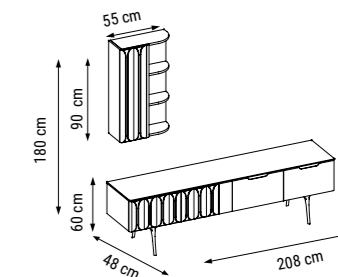

DUVAR ÜNİTESİ
WALL UNIT
ТВ СТЕНКА