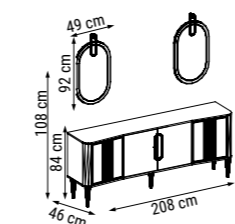

İSTİNYE

Yatak Odası / Bedroom / Спальный гарнитур

Ahşap rengin zenginleştiği İstinye Yatak Odası şifonyer, çamaşırık ve komodin yüzeylerinde bulunan mermer detaylarıyla klasiğin ötesinde şık bir görünüm sergiliyor

Enriched by the wooden color, İstinye Bedroom exhibits a stylish look beyond the classic with marble details on the dresser, chest of drawer and bedside table surfaces.

Спальный гарнитур İstinye, обогащенная цветом дерева, демонстрирует стильный вид, выходящий за рамки классики, с мраморными деталями на поверхностях комода, тумбочки.

İSTİNYE

Yemek Odası / Dining Room / Гостинная

İstinye Yemek Odası Takımı, ince bir zevkin ürünü olarak tasarlandı. Mermer detaylı yemek masası, Chester formunda sandalyeleri ve ayna panolu konsol modeliyle estetik bir uyum sergileyen koleksiyon, yaşam alanlarına şıklık kazandırıyor.

İstinye Dining Room Set is designed as a product of fine taste. The collection, which displays an aesthetic harmony with a marble detailed dining table, Chester-shaped chairs and a console model with a mirror panel, adds elegance into living spaces.

Гостиный гарнитур İstinye был разработан как изысканный продукт. Коллекция, демонстрирует эстетическую гармонию с мраморным обеденным столом, стульями в форме честера и консолью с зеркальной панелью, добавляет жилым помещениям элегантности.