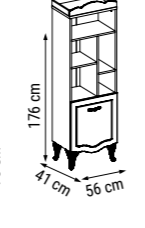

BALAT krem

Genç Odası / Young Room / Подростковая Комната

Rahat bir ortama ihtiyaç duyan gençlerin beklentisini tam olarak karşılayacak koleksiyon, şık dizaynı ile de beğenilere hitap ediyor.

The collection, which will fully meet the expectations of young people who need a comfortable environment, also appeals to tastes with its stylish design.

Коллекция, которая полностью удовлетворит ожидания молодежи, нуждающейся в комфортной обстановке, также понравится своим стильным дизайном.

VEGA

Genç Odası / Young Room / Подростковая Комната

Şimdi genç olmak vardı dedirten bir tasarım. Dokusuyla ve görünümüyle odalarda şıklık sağlıyor.

A design that makes you say you had to be young now. It provides comfort in rooms with its texture and appearance.

Дизайн, который заставляет вас сказать, что вы должны были быть молодым сейчас. Своей фактурой и внешним видом он обеспечивает уют в помещениях.