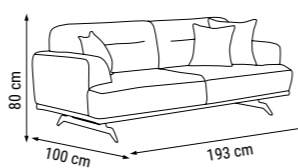

ÜÇLÜ
TRIPLE
ТРЕХМЕСТНЫЙ

YATAK ÖLÇÜSÜ - BED SIZE - Размер Кровати :165 x 95 cm

İKİLİ
DOUBLE
ДВУХМЕСТНЫЙ

YATAK ÖLÇÜSÜ - BED SIZE - Размер Кровати :133 x 95 cm

TEKLİ
SINGLE
КРЕСЛО

DÖRTLÜ
FOUR SEATER
ЧЕТЫРЕХМЕСТНЫЙ