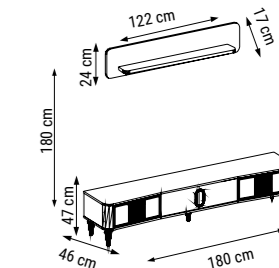

YATAK ÖLÇÜSÜ - BED SIZE - Размер Кровати :140 x 90 cm

TEKLİ
SINGLE
КРЕСЛО

İSTİNYE

Duvar Ünitesi / Wall Unit / ТВ стенка

DUVAR ÜNİTESİ
WALL UNIT
ТВ СТЕНКА

İSTİNYE

Yatak Odası / Bedroom / Спальный гарнитур

Ahşap rengin zenginleştiği İstinye Yatak Odası şifonyer, çamaşırık ve komodin yüzeylerinde bulunan mermer detaylarıyla klasiğin ötesinde şık bir görünüm sergiliyor