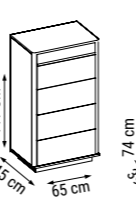

PAMUKKALE

Yatak Odası / Bedroom / Спальный гарнитур

Kapak ve çekmece tasarımlarında yer verilen göz alıcı işçiliğinin yanı sıra, LED aydınlatmalarıyla da sıra dışı bir görünüme sahip olan Pamukkale; geniş ayna kullanımıyla ferah bir yatak odası atmosferi oluşturuyor. Modern tasarımı ve yaşama kolaylık katan kullanım alanlarıyla Pamukkale Yatak Odası.

Included in cover and drawer designs Pamukkale, which has an extraordinary appearance with its LED lighting as well as its eye-catching craftsmanship; it creates a spacious bedroom atmosphere with the use of large mirrors. Pamukkale Bedroom with its modern design and usage areas makes life easier.

Спальный Гарнитур Pamukkale. В дополнение к своему привлекательному мастерству, он также оснащен светодиодным освещением. Pamukkale, имеющий необыкновенный вид; широкая просторная атмосфера спальни с использованием зеркал. Спальный Гарнитур Pamukkale – современный дизайн и удобство в жизни с ее функциональными зонами.

PAMUKKALE

Yemek Odası / Dining Room / Гостиная

Zarif formlu sandalyeleri ve masasıyla tüm gözleri üzerinde toplayan Pamukkale Yemek Odası, dairesel formu ayna ile öne çıkan karakteristik konsolıyla da etkileyici bir duruş sergiliyor. Açık renklerin hâkimi-yetinde, krom detaylarla yükselen şıklığıyla Pamukkale Yemek Odası.

A dining room that takes attention with its elegantly shaped chairs and table, Pamukkale exhibits an impressive stance with its characteristic console that stands out with its circular shaped mirror. Pamukkale Dining Room, dominated by light colors and rising elegance with chrome details.