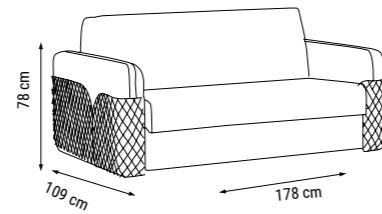

TEKLİ
SINGLE
КРЕСЛО

GROZNY

Koltuk / Sofa / Сиденье

KUMAŞ KODU
FABRIC CODE
КОД ТКАНИ:
HM37

İKİLİ
DOUBLE
ДВУХМЕСТНЫЙ

YATAK ÖLÇÜSÜ
BED SIZE
РАЗМЕР СПАЛЬНОГО МЕСТА

Genç Odaları

Young Rooms
Подростковые Комнаты