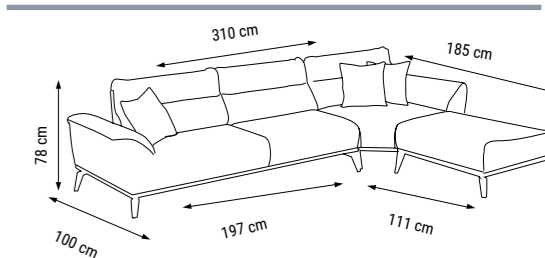

KUMAŞ KODU
FABRİC CODE
КОД ТКАНИ:
HM:95

KIRLENT KUMAŞ KODU
PILLOW FABRİC CODE
КОД ТКАНИ ПОДУШЕК:
HM:95

ÖLÇÜLER - DIMENSIONS - РАЗМЕРЫ