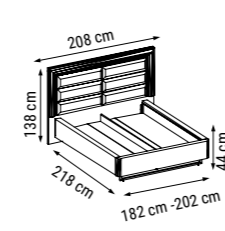

NATURA

Yatak Odası / Bedroom / Спальный гарнитур

Keskin ve güçlü hatlarıyla dikkat çeken her bir öğesinde sadelikten ilham alan Natura Yatak Odası, gardirop ve şifonyerindeki büyük ölçekli aynalarıyla yatak odasına bambaşka bir hava katıyor.

Inspired by simplicity in every element that draws attention with its sharp and strong lines, Natura Bedroom adds a completely different atmosphere to the bedroom with its large-scale mirrors on the wardrobe and dresser.

Вдохновленная простотой каждого элемента, привлекающая внимание своими четкими и сильными линиями, спальня Natura создает в спальне совершенно другую атмосферу благодаря большим зеркалам на шкафу и комод.

DOLAP(6 KAPILI)
WARDROBE (6 DOORS)
ШКАФ (6 ДВЕРНЫЙ)