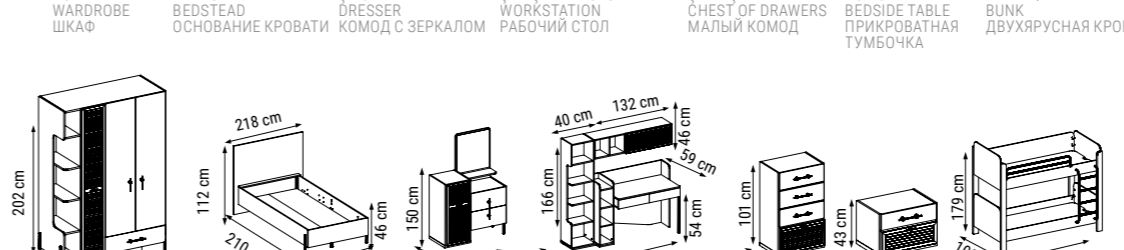

CROSS

Genç Odası / Young Room / Подростковая Комната

AVŞA

Genç Odası / Young Room / Подростковая Комната

Yenilikçi tasarımlara izin veren genç odaları için AVŞA devrim niteliğinde bir tasarım.

AVŞA is a revolutionary design for youngroom that allow innovative designs.

AVŞA – это революционный дизайн для подростковых комнат, позволяющий создавать инновационные конструкции.