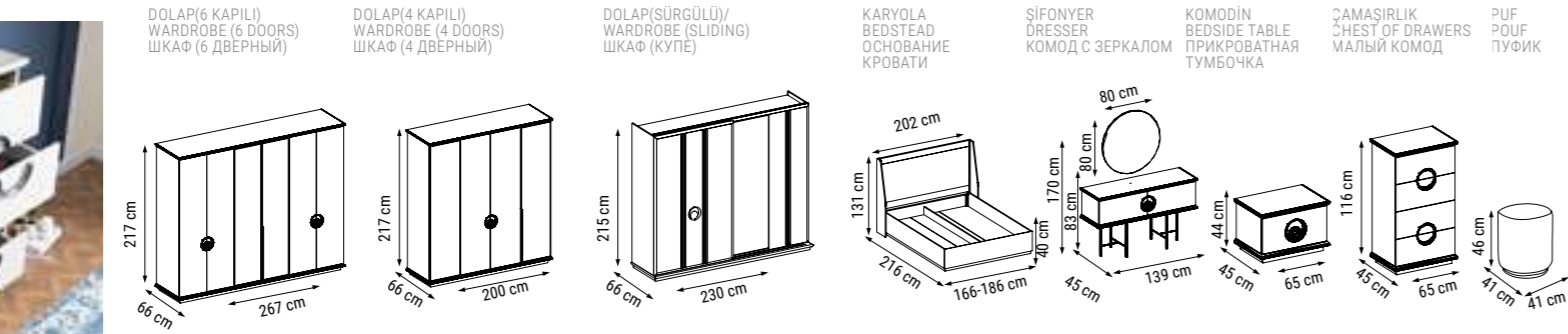

ALAÇATI

Yatak Odası / Bedroom / Спальный гарнитур

Evinde aydınlık renklere yer vermekten keyif alanlar için tasarlanan Alaçatı Yatak Odası, sade hatları ve kullanışlı parçalarıyla ideal bir yaşam alanı sunuyor. Tüm depolama alanlarında konumlanan daire formu kulplarıyla da dikkat çekici bir farklılık yaratıyor.

Designed for those who enjoy using bright colors in their home, Alaçatı Bedroom offers an ideal living space with its simple lines and useful pieces. It also creates a remarkable difference with its circular handles located in all storage areas.

Спальный гарнитур Alaçatı, создан для тех, кто любит использовать яркие цвета в своем доме. Спальный гарнитур Alaçatı предлагает идеальное жилое пространство с его простыми линиями и полезными элементами. Он также создает поразительную разницу благодаря своим округленным ручкам.