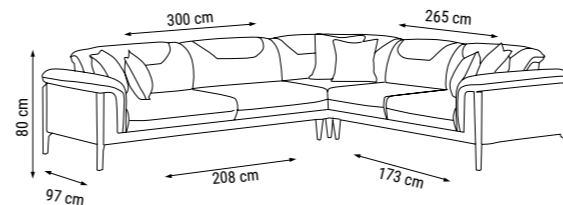

ÜÇLÜ
TRIPLE
ТРЕХМЕСТНЫЙ

YATAK ÖLÇÜSÜ - BED SIZE - Размер Кровати :180 x 90 cm

İKİLİ
DOUBLE
ДВУХМЕСТНЫЙ

YATAK ÖLÇÜSÜ - BED SIZE - Размер Кровати :145 x 90 cm

TEKLİ
SINGLE
КРЕСЛО

ÖLÇÜLER - DIMENSIONS - РАЗМЕРЫ