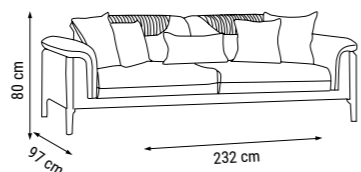

ÜÇLÜ
TRIPLE
ТРЕХМЕСТНЫЙ

YATAK ÖLÇÜSÜ - BED SIZE - Размер Кровати :180 x 90 cm

İKİLİ
DOUBLE
ДВУХМЕСТНЫЙ

YATAK ÖLÇÜSÜ - BED SIZE - Размер Кровати :145 x 90 cm

TEKLİ
SINGLE
КРЕСЛО

ÖLÇÜLER - DIMENSIONS - РАЗМЕРЫ