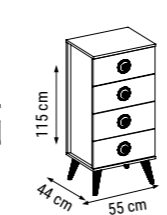

RETRO beyaz

Yatak Odası / Bedroom / Спальный гарнитур

Tasarımı ve renk kullanımıyla sadelikten yana kullananların favorisi Retro Beyaz, açık tonların dinamik enerjisini zarif bronz kulp detaylarıyla tamamlıyor.

The favorite of those who prefer simplicity with its design and use of color, Retro White completes the dynamic energy of light tones with elegant bronze handle details.

Фаворит тех, кто предпочитает простоту дизайна и использования цвета, Retro Beyaz дополняет динамическую энергию светлых тонов элегантными бронзовыми деталями ручек.

RETRO beyaz

Yemek Odası / Dining Room / Гостиная

Renk ve stil tercihiyle sadeliğin şıklığını yansıtan Retro Beyaz Yemek Odası, konsol kapaklarındaki bronz kulparla Retro koleksiyonunun ruhunu yansıtır.

Reflecting the elegance of simplicity with its color and style preference, the Retro White Dining Room reflects the spirit of the Retro collection with the bronze handles on the console covers.

Гостиный гарнитур Retro Beyaz, отражающая элегантность простоты в цвете и стиле, отражает дух коллекции Retro с бронзовыми ручками на крышке консоли.

Duvar Ünitesi / Wall Unit / ТВ стенка