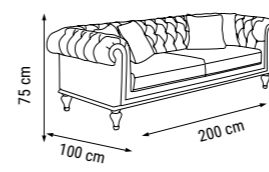

SIESTA

Köşe Takımı / Corner Set / Угловой диван

KUMAŞ KODU
FABRIC CODE
КОД ТКАНИ:
YHM:112

KIRLENT KUMAŞ KODU
PILLOW FABRIC CODE
КОД ТКАНИ ПОДУШЕК:
HD:110

ANA RENK
MAIN COLOR
ОСНОВНОЙ ЦВЕТ:
HM:116

KIRLENT KUMAŞ KODU
PILLOW FABRIC CODE
КОД ТКАНИ ПОДУШЕК:
HD:111

ÖLÇÜLER - DIMENSIONS - РАЗМЕРЫ

VOLGA

Koltuk Takımı / Sofa Set / Комплект мягкой мебели

KUMAŞ KODU
FABRIC CODE
КОД ТКАНИ:
HM:25

KIRLENT KUMAŞ KODU
PILLOW FABRIC CODE
КОД ТКАНИ ПОДУШЕК:
HD:55/PE-KAH HD:59

ANA RENK
MAIN COLOR
ОСНОВНОЙ ЦВЕТ:
HM:74

KIRLENT KUMAŞ KODU
PILLOW FABRIC CODE
КОД ТКАНИ ПОДУШЕК:
HD:55/PE-KAH HD:59

KUMAŞ KODU
FABRIC CODE
КОД ТКАНИ:
HM:27

KIRLENT KUMAŞ KODU
PILLOW FABRIC CODE
КОД ТКАНИ ПОДУШЕК:
HM:95

ÜÇLÜ
TRIPLE
ТРЕХМЕСТНЫЙ

YATAK ÖLÇÜSÜ - BED SIZE - Размер Кровати :175 x 85 cm

İKİLİ
DOUBLE
ДВУХМЕСТНЫЙ

YATAK ÖLÇÜSÜ - BED SIZE - Размер Кровати :140 x 85 cm

TEKLİ
SINGLE
КРЕСЛО