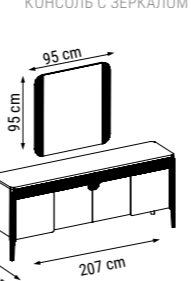

BEST

Yatak Odası / Bedroom / Спальный гарнитур

Sade çizgilerinden gelen şıklığını zarif detaylarla taçlandıran Best Yatak Odası, gri ve krem tonlarının ahengiyile etkileyici bir imaja bürünüyor... Dolap kapakları ve şifonyerdeki dikey motifli CNC işlemleri, estetik görünümüyle tasarımsal normları yukarı taşıırken aynı zamanda ortama da güçlü bir hareket katıyor.

Crowning its elegance coming from its plain lines with elegant details, Best Bedroom takes on an impressive image with the harmony of gray and cream tones... CNC engravings with vertical motifs on the cabinet doors and dresser raise the design norms with its aesthetic appearance, while at the same time adding a strong movement to the environment.

Увечивая элегантность простых линий с элегантными деталями, спальный гарнитур Best приобретает впечатляющий образ с гармонией серых и кремовых тонов... Гравировка с ЧПУ с вертикальными мотивами на дверцах шкафа и комод поднимает стандарты дизайна своим эстетическим видом, в то же время добавляя сильное движение в окружающую среду.

BEST

Yemek Odası / Dining Room / Гостиная

Rahatlığı ön plana alan sandalyeleriyle, açılır masasıyla kullanım kolaylığını merkezine alan best yemek odası, değerli misafirlerinizle keyifli zaman geçirebileceğiniz şık bir alternatif olarak göze çarpıyor. Konsol kapaklarında dikkat çeken ve koleksiyonun alarmitiflerinden olan dikey motifler, sandalye arkalılarındaki detaylarla tamamlanıyor.