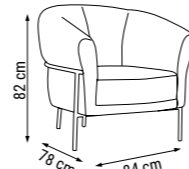

TEKLİ
SINGLE
КРЕСЛО