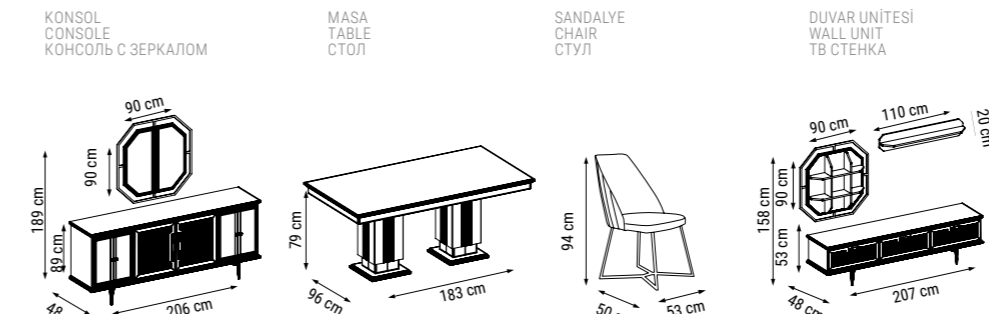

MARMARIS

Yemek Odası / Dining Room / Гостиная

Keskin ve köşeli çizgilerin yansıttığı kararlı duruşuyla güçlü bir tasarım olarak öne çıkan Marmaris Yemek Odası, CNC işlemeli motifleriyle kendine özgü bir doku oluşturuyor. Sekizgen formu aynası ve şık konsoluyla mekânların havasını değiştirmeye geliyor.

Standing out as a strong design with its determined stance reflected by sharp and angular lines, Marmaris Dining Room creates a unique texture with its CNC embroidered motifs. It comes to change the atmosphere of spaces with its octagonal mirror and stylish console.

Гостиный гарнитур Marmaris, отличающаяся сильным дизайном и решительной позицией, отражаемой резкими и угловатыми линиями, создает уникальную текстуру с мотивами, вышитыми на станках с ЧПУ. Он меняет атмосферу помещений своим восьмиугольным зеркалом и стильной консолью.

Duvar Ünitesi / Wall Unit / ТВ стенка