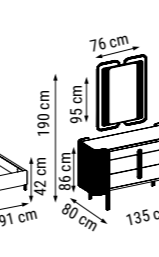

FLORYA

Yatak Odası / Bedroom / Спальный гарнитур

Bütünü oluşturan her parçasında uyumlu ve estetik detaylara yer verilen Florya Yatak Odası, konfor ve işlevselliğe dair tüm beklentilerinizi karşılıyor. Modern yaşamın yorucu ritminden uzaklaşp tüm yorgunluğunuzu üzerinizden atabileceğiniz size özel bir alan olarak farklılaşıyor.

Florya Bedroom, which includes harmonious and aesthetic details in every part of its whole, meets all your expectations regarding comfort and functionality. It differentiates itself as a special area for you where you can get away from the tiring rhythm of modern life and get rid of all your tiredness.

Спальный гарнитур Florya, которая включает в себя гармоничные и эстетичные детали в каждой детали, отвечает всем вашим ожиданиям относительно комфорта и функциональности. Она выделяется как специальное место для вас, где вы можете уйти от утомительного ритма современной жизни и избавиться от всей своей усталости.

FLORYA

Yemek Odası / Dining Room / Гостиная

Pastel renklerin etkileyici harmonisiyle yemek odası kavramının çağdaş bir yorumu olarak tasarlanan Florya Yemek Odası, tüm detaylarıyla kusursuz bir zarafeti yansıtır. Takımın şık sandalyeleri; gold rengi metal iskeleti ve dış tasarımıyla göze çarpan ikonik bir duruş sergiliyor.

Florya Dining Room, designed as a contemporary interpretation of the dining room concept with the impressive harmony of pastel colors, reflects a flawless elegance with all its details. Stylish chairs of the team; it exhibits an iconic stance that stands out with its gold-colored metal skeleton and exterior design.