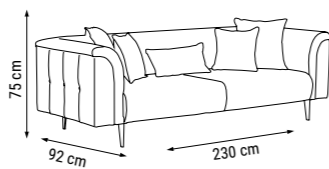

ÜÇLÜ
TRIPLE
ТРЕХМЕСТНЫЙ

YATAK ÖLÇÜSÜ - BED SIZE - Размер Кровати :180 x 92 cm

İKİLİ
DOUBLE
ДВУХМЕСТНЫЙ

TEKLİ
SINGLE
КРЕСЛО

ÜÇLÜ
TRIPLE
ТРЕХМЕСТНЫЙ

YATAK ÖLÇÜSÜ - BED SIZE - Размер Кровати :180 x 90 cm

İKİLİ
DOUBLE
ДВУХМЕСТНЫЙ