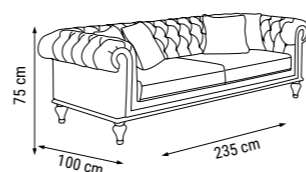

ÜÇLÜ
TRIPLE
ТРЕХМЕСТНЫЙ

YATAK ÖLÇÜSÜ - BED SIZE - Размер Кровати :175 x 85 cm

İKİLİ
DOUBLE
ДВУХМЕСТНЫЙ