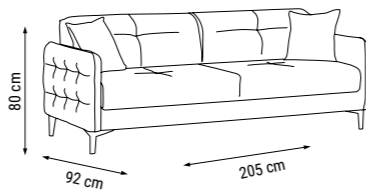

ÜÇLÜ
TRIPLE
ТРЕХМЕСТНЫЙ

YATAK ÖLÇÜSÜ - BED SIZE - Размер Кровати :185 x 90 cm

İKİLİ
DOUBLE
ДВУХМЕСТНЫЙ