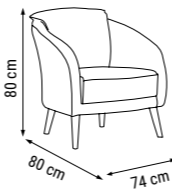

PLUS

Koltuk Takımı / Sofa Set / Комплект мягкой мебели

Plus Koltuk Takımı, güçlü enerjisini bulunduğu her məkana yansıtır. Hem ikili hem üçlü koltuklarında bulunan yatak opsiyonu ile de evinizde daha fazla misafire yer açıyor.

Plus Sofa Set reflects its powerful energy to every space. With the bed option in both two and three seater sofas, it makes your home more comfortable

Комплект мягкой мебели Plus отражает свою мощную энергию в каждом пространстве, в котором он находится. С возможностью размещения как двухместных, так и трехместных диванов в вашем доме может разместиться больше гостей.

**KUMAŞ KODU
FABRIC CODE
КОД ТКАНИ:**
YHM:113

**KIRLENT KUMAŞ KODU
PILLOW FABRIC CODE
КОД ТКАНИ ПОДУШЕК:**
YHM:114

ÜÇLÜ
TRIPLE
ТРЕХМЕСТНЫЙ

YATAK ÖLÇÜSÜ - BED SIZE - Размер Кровати :185 x 90 cm

İKİLİ
DOUBLE
ДВУХМЕСТНЫЙ

YATAK ÖLÇÜSÜ - BED SIZE - Размер Кровати :150 x 90 cm

TEKLİ
SINGLE
КРЕСЛО

MUDANYA

Koltuk Takımı / Sofa Set / Комплект мягкой мебели

Doğal renklerle kombin edilen MUDANYA KOLTUK TAKIMI, yaşam alanınıza estetik ve zarafet katacak !

Combined with natural colors, Mudanya sofa set will bring aesthetic and elegance to your living space.

В сочетании с натуральными цветами Комплект мягкой мебели Mudanya добавит эстетики и элегантности вашему жилому пространству!

**KUMAŞ KODU
FABRIC CODE
КОД ТКАНИ:**
HM:69

**KIRLENT KUMAŞ KODU
PILLOW FABRIC CODE
КОД ТКАНИ ПОДУШЕК:**
HD:64 HD:65 HD:66

**KUMAŞ KODU
FABRIC CODE
КОД ТКАНИ:**
HM:25

**KIRLENT KUMAŞ KODU
PILLOW FABRIC CODE
КОД ТКАНИ ПОДУШЕК:**
HD:64 HD:65 HD:66

ÜÇLÜ
TRIPLE
ТРЕХМЕСТНЫЙ

YATAK ÖLÇÜSÜ - BED SIZE - Размер Кровати :185 x 95 cm

İKİLİ
DOUBLE
ДВУХМЕСТНЫЙ

YATAK ÖLÇÜSÜ - BED SIZE - Размер Кровати :150 x 95 cm

TEKLİ
SINGLE
КРЕСЛО