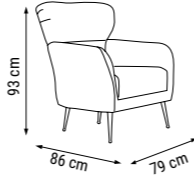

TEKLİ
SINGLE
КРЕСЛО