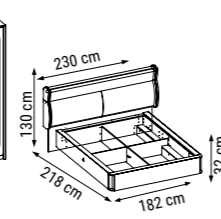

MILAS

Yatak Odası / Bedroom / Спальный гарнитур

Gardırop ve şifonyer aynalarındaki oval formlu tasarımla estetik bir görünüme sahip Milas, yatak odasında aydınlık renklerden vazgeçemeyenler için göz kamaştırıcı bir bütünlük sunuyor.

Milas, with its oval-shaped designs on the wardrobe and dresser mirrors, offers an aesthetic look for those who cannot give up bright colors in their bedrooms, providing a dazzling integrity.

Имея эстетичный внешний вид с овальным дизайном в зеркалах шкафа и комода, Milas предлагает ослепительную цельность для тех, кто не может отказаться от ярких цветов в спальне.

MILAS

Yemek Odası / Dining Room / Гостиная

Koleksiyonun kavisli tasarım yaklaşımını konsol ve masasındaki zarif hatlarla sürdüren Milas Yemek Odası, güçlü kontrasttan gelen göz alıcı ahengıyla yemek odasında modern stilin en yeni temsilcilerinden.

Continuing the collection's curved design approach with its elegant lines on the console and table, Milas Dining Room is one of the newest representatives of modern style in the dining room with its stunning harmony coming from strong contrasts.

Продолжая изогнутый подход к дизайну коллекции с элегантными линиями на консоли и столе, Гостиный Гарнитур Milas является одним из новейших представителей современного стиля гостиной с его привлекательной гармонией, возникающей из сильного контраста.