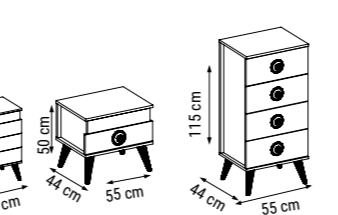

RETRO beyaz

Yatak Odası / Bedroom / Спальный гарнитур

Tasarımı ve renk kullanımıyla sadelikten yana kullananların favorisi Retro Beyaz, açık tonların dinamik enerjisini zarif bronz kulp detaylarıyla tamamlıyor.

The favorite of those who prefer simplicity with its design and use of color, Retro White completes the dynamic energy of light tones with elegant bronze handle details.

Фаворит тех, кто предпочитает простоту дизайна и использования цвета, Retro Beyaz дополняет динамическую энергию светлых тонов элегантными бронзовыми деталями ручек.

RETRO beyaz

Yemek Odası / Dining Room / Гостиная

Renk ve stil tercihiyle sadeliğin şıklığını yansıtan Retro Beyaz Yemek Odası, konsol kapaklarındaki bronz kulparla Retro koleksiyonunun ruhunu yansıtır.

Reflecting the elegance of simplicity with its color and style preference, the Retro White Dining Room reflects the spirit of the Retro collection with the bronze handles on the console covers.

Гостиный гарнитур Retro Beyaz, отражающая элегантность простоты в цвете и стиле, отражает дух коллекции Retro с бронзовыми ручками на крышке консоли.

Duvar Ünitesi / Wall Unit / ТВ стенка