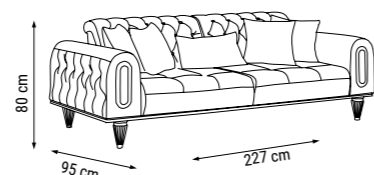

ÜÇLÜ
TRIPLE
ТРЕХМЕСТНЫЙ