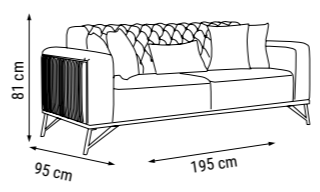

YATAK ÖLÇÜSÜ - BED SIZE - Размер Кровати :150 x 95 cm

TEKLİ
SINGLE
КРЕСЛО