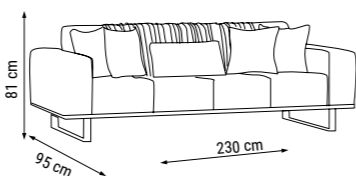

YATAK ÖLÇÜSÜ - BED SIZE - Размер Кровати :185 x 95 cm

İKİLİ
DOUBLE
ДВУХМЕСТНЫЙ