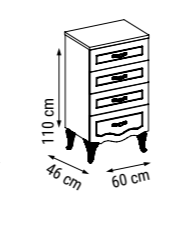

BALAT krem

Genç Odası / Young Room / Подростковая Комната

Rahat bir ortama ihtiyaç duyan gençlerin beklentisini tam olarak karşılayacak koleksiyon, şık dizaynı ile de beğenilere hitap ediyor.

The collection, which will fully meet the expectations of young people who need a comfortable environment, also appeals to tastes with its stylish design.

Коллекция, которая полностью удовлетворит ожидания молодежи, нуждающейся в комфортной обстановке, также понравится своим стильным дизайном.

VEGA

Genç Odası / Young Room / Подростковая Комната

Şimdi genç olmak vardı dedirten bir tasarım. Dokusuyla ve görünümüyle odalarda şıklık sağlıyor.

A design that makes you say you had to be young now. It provides comfort in rooms with its texture and appearance.

Дизайн, который заставляет вас сказать, что вы должны были быть молодым сейчас. Своей фактурой и внешним видом он обеспечивает уют в помещениях.