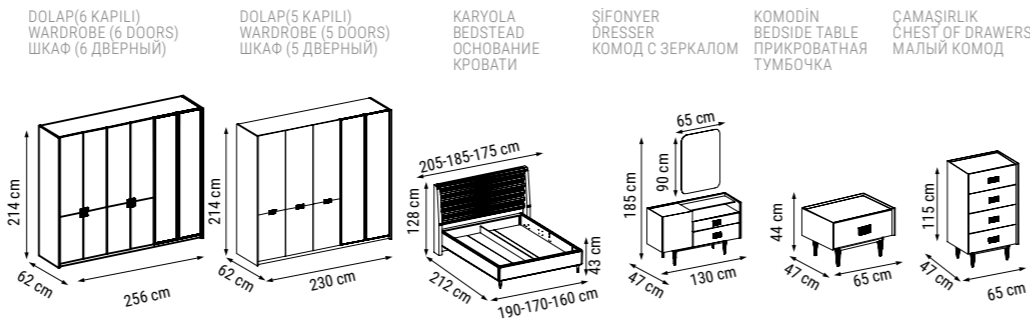

AQUA

Yatak Odası / Bedroom / Спальный гарнитур

Çağr yalayan yenilikçi stiline sade çizgileriyle hayat veren Aqua Yatak Odası, karakteristik aynalarıyla sıra dışı bir duruş sergiliyor. Koleksiyonun en güçlü öğelerinden ahşap dokuya tasarım konseptinin merkezinde yer veren Aqua, enerjisiyle ışıldayan ferah ve aydınlık bir yatak odası atmosferi yaratıyor.

Bringing its contemporary innovative style to life with its plain lines, Aqua Bedroom exhibits an extraordinary stance with its characteristic mirrors. Aqua, which places wood texture, one of the most powerful elements of the collection, at the center of its design concept, creates a spacious and bright bedroom atmosphere that shines with its energy.

Воплощая в жизнь свой современный новаторский стиль с его простыми линиями, спальня Aqua демонстрирует экстраординарную позицию благодаря своим характерным зеркалам. Ставя деревянную текстуру, один из самых мощных элементов коллекции, в центр своей концепции дизайна, Aqua создает просторную и светлую атмосферу спальни, которая сияет своей энергией