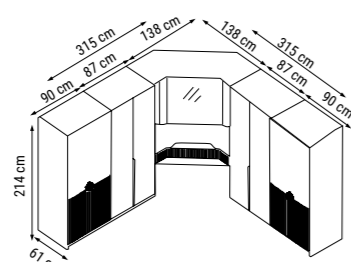

BEST

Köşe Dolap / Corner Wardrobe / Угловой Шкаф

Best koleksiyonunun ışıklı çizgilerini yansıtan zarif tasarımıyla dikkatleri üzerine çeken Best Köşe Dolap, farklı beklentiler için dizayn edilen U ve L formulu fonksiyonel yerleşimleriyle hem yatak odaları hem de giyinme odaları için kullanışlı çözümler sunuyor.

Attracting attention with its elegant design reflecting the glittering lines of the Best collection, Best Wardrobe offers useful solutions for both bedrooms and dressing rooms with its U and L shaped functional layouts designed for different expectations.

Привлекая внимание своим элегантным дизайном, отражающим блестящие линии, U-образный и L-образный функционал Углового шкафа Best предлагает рассчитанный на различные ожидания как для спален, так и для гардеробных предложений.