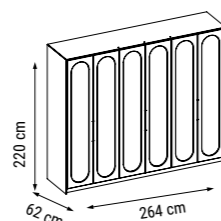

MILAS

Yatak Odası / Bedroom / Спальный гарнитур

Gardırop ve şifonyer aynalarındaki oval formlu tasarımla estetik bir görünüme sahip Milas, yatak odasında aydınlık renklerden vazgeçemeyenler için göz kamaştırıcı bir bütünlük sunuyor.

Milas, with its oval-shaped designs on the wardrobe and dresser mirrors, offers an aesthetic look for those who cannot give up bright colors in their bedrooms, providing a dazzling integrity.

Имея эстетичный внешний вид с овальным дизайном в зеркалах шкафа и комода, Milas предлагает ослепительную цельность для тех, кто не может отказаться от ярких цветов в спальне.

MILAS

Yemek Odası / Dining Room / Гостиная

Koleksiyonun kavisli tasarım yaklaşımını konsol ve masasındaki zarif hatlarla sürdüren Milas Yemek Odası, güçlü kontrasttan gelen göz alıcı ahengıyla yemek odasında modern stilin en yeni temsilcilerinden.

Continuing the collection's curved design approach with its elegant lines on the console and table, Milas Dining Room is one of the newest representatives of modern style in the dining room with its stunning harmony coming from strong contrasts.

Продолжая изогнутый подход к дизайну коллекции с элегантными линиями на консоли и столе, Гостиный Гарнитур Milas является одним из новейших представителей современного стиля гостиной с его привлекательной гармонией, возникающей из сильного контраста.