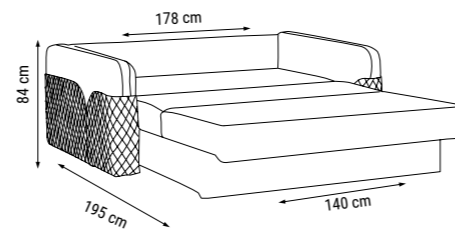

TEKLİ
SINGLE
КРЕСЛО

GROZNY

Koltuk / Sofa / Сиденье

KUMAŞ KODU
FABRIC CODE
КОД ТКАНИ:
HM37

İKİLİ
DOUBLE
ДВУХМЕСТНЫЙ

YATAK ÖLÇÜSÜ
BED SIZE
РАЗМЕР СПАЛЬНОГО МЕСТА

Genç Odaları

Young Rooms
Подростковые Комнаты