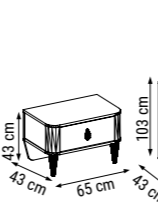

KONSOL
CONSOLE
КОНСОЛЬ С ЗЕРКАЛОМ

MASA
TABLE
СТОЛ

SANDALYE
CHAIR
СТУЛ