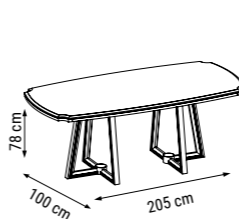

BİGA

Yatak Odası / Bedroom / Спальный гарнитур

Göz alıcı detayları ve işlevsel tasarımı buluşturan modülleriyle Biga yatak odası takımı, hayalinizdeki dekorasyon stilini yatak odanıza taşımayı bekliyor.

With its modules that combine eye-catching details and functional design, Biga bedroom set is waiting to bring your dream decoration style to your bedroom.

Спальный гарнитур Biga с модулями, которые сочетают в себе привлекательные детали и функциональный дизайн, ждет, чтобы воплотить в вашей спальне стиль современной жизни.

BİGA

Yemek Odası / Dining Room / Гостиная

Samimi buluşmalara sahne olan yemek odanızda ferah ve zarif bir atmosfer kazanmak istiyorsanız Biga yemek odası tam size göre.

If you want to gain a spacious and comfortable atmosphere in your dining room, which is the scene of intimate meetings, Biga dining room is just for you.

Если вы хотите создать просторную и комфортную атмосферу в своей гостиной, которая является местом приятных встреч, Гостиный гарнитур Biga именно для вас.