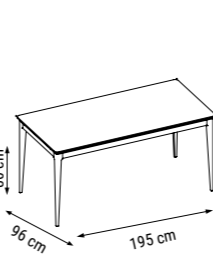

MUĞLA

Yatak Odası / Bedroom / Спальный гарнитур

Her yeni güne ışıl ışıl bir atmosferde başlamak isteyenlere, aydınlık renklerin hüküm sürdüğü göz alıcı bir yatak odası. Sade ve şık tasarımını fonksiyonel depolama alanlarıyla tamamlayan Muğla Yatak Odası.

A glamorous bedroom with bright colors for those who want to start every new day in a sparkling atmosphere. Muğla Bedroom completes its simple and stylish design with functional storage areas.

Начинайте каждый новый день в искрящейся атмосфере где царят яркие краски потрясающей спальни. Простой и стильный дизайн с функциональными зонами хранения спальни Muğla.

MUĞLA

Yemek Odası / Dining Room / Гостиная

Minimal çizgilerden gelen zamansız zarafeti ve keskin hatlardan gelen güçlü duruşuyla modern bir yemek odası. Mekâna derinlik katan geniş aynası ve estetik konsoluya her açıdan kullanışlı.

A modern dining room with its timeless elegance from minimal details and its strong stance from sharp lines. Useful in every aspect with its wide mirror and aesthetic console that adds depth to the space.

Начинайте каждый новый день в искрящейся атмосфере очаровательной гостиной, где преобладают яркие цвета. Простой и стильный дизайн с функциональными зонами хранения в гостиной Muğla.