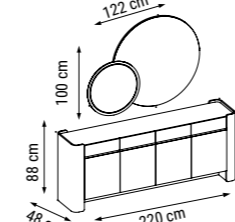

PAMUKKALE

Yatak Odası / Bedroom / Спальный гарнитур

Kapak ve çekmece tasarımlarında yer verilen göz alıcı işçiliğinin yanı sıra, LED aydınlatmalarıyla da sıra dışı bir görünüme sahip olan Pamukkale; geniş ayna kullanımıyla ferah bir yatak odası atmosferi oluşturuyor. Modern tasarımı ve yaşama kolaylık katan kullanım alanlarıyla Pamukkale Yatak Odası.

Included in cover and drawer designs Pamukkale, which has an extraordinary appearance with its LED lighting as well as its eye-catching craftsmanship; it creates a spacious bedroom atmosphere with the use of large mirrors. Pamukkale Bedroom with its modern design and usage areas makes life easier.

Спальный Гарнитур Pamukkale. В дополнение к своему привлекательному мастерству, он также оснащен светодиодным освещением. Pamukkale, имеющий необыкновенный вид; широкая просторная атмосфера спальни с использованием зеркал. Спальный Гарнитур Pamukkale – современный дизайн и удобство в жизни с ее функциональными зонами.

PAMUKKALE

Yemek Odası / Dining Room / Гостиная

Zarif formlu sandalyeleri ve masasıyla tüm gözleri üzerinde toplayan Pamukkale Yemek Odası, dairesel formu ayna ile öne çıkan karakteristik konsolıyla da etkileyici bir duruş sergiliyor. Açık renklerin hâkimi-yetinde, krom detaylarla yükselen şıklığıyla Pamukkale Yemek Odası.

A dining room that takes attention with its elegantly shaped chairs and table, Pamukkale exhibits an impressive stance with its characteristic console that stands out with its circular shaped mirror. Pamukkale Dining Room, dominated by light colors and rising elegance with chrome details.