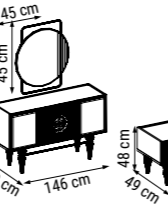

EMİRGAN

Yatak Odası / Bedroom / Спальный гарнитур

Emirgan yatak odası takımı ile gösterişli yaşam alanları için avangart seçimler bu sezonun da gözdesi olmaya aday.

The avant-garde choices for flamboyant living spaces, Emirgan bedroom set candidates to be the favorite of this season.

Спальный гарнитур Emirgan это авангардный выбор для ярких жилых помещений, станет фаворитом этого сезона.

EMİRGAN

Yemek Odası / Dining Room / Гостиная

Aydınlık ayrıntılardan gelen kendine has şıklığıyla çağdaş yakalayan bir konsept olarak öne çıkan Emirgan Yemek Odası, sevdiğinizlerle geçireceğiniz keyifli anlara ev sahipliği yapmaya hazırlanıyor.

Emirgan Dining Room, which stands out as a contemporary concept with its luminous detail and its unique elegance coming from detailed designs, is getting ready to host pleasant memories you will spend with your loved ones.

Обеденный зал Emirgan, который выделяется своей современной концепцией с его светящимися деталями и уникальной элегантностью, исходящей от мельчайших деталей, готовится принять приятные воспоминания, которые вы проведете со своими близкими.