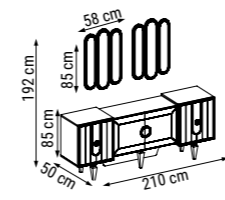

MASA
TABLE
СТОЛ

SANDALYE
CHAIR
СТУЛ

BELİNDİ

Yatak Odası / Bedroom / Спальный гарнитур

Yatak odasında modern tarzın güçlü temsilcilerinden Belinda Yatak Odası, her parçasına ayrıcalık katan gold çerçeveleri ve dikey motifli ahşap ayakları ile farklılaşıyor. 4-6 kapak opsiyonlu fonksiyonel gardiropu ile şıklığınızın yer açarken şifonyer, komodin ve çamaşırık öğeleriyle de kullanışlı depolama alanlarını bir arada sunuyor.