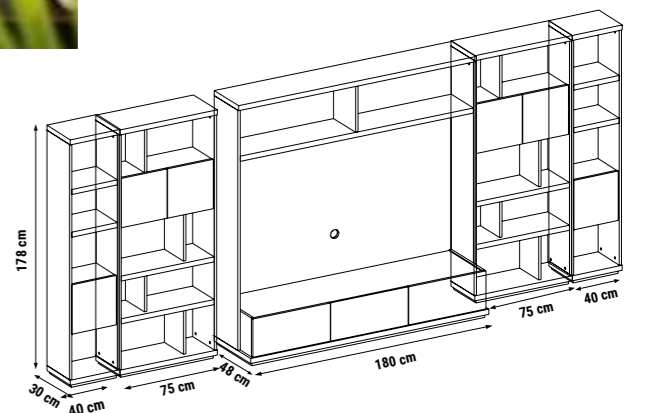

BASIC

Koltuk Takımı / Sofa Set / Комплект мягкой мебели

Modern tarzın yalın ve incelikli çizgilerini taşıyan Basic Koltuk Takımı yüksek konforlu, göz alıcı tasarımıyla dikkat çekiyor.

The Basic Sofa Set, which carries the plain and refined lines of modern style, draws attention with its high comfort and eye-catching design

Комплект мягкой мебели Basic, несущий простые и изысканные линии современного стиля, привлекает внимание своим высоким комфортом и неотразимым дизайном.

ANA RENK
MAIN COLOR
ОСНОВНОЙ ЦВЕТ:
HM:166
KIRLİNT KUMAŞ KODU
PILLOW FABRIC CODE
КОД ТКАНИ ПОДУШЕК:
HM:166 HM:144

ANA RENK
MAIN COLOR
ОСНОВНОЙ ЦВЕТ:
HM:61
KIRLİNT KUMAŞ KODU
PILLOW FABRIC CODE
КОД ТКАНИ ПОДУШЕК:
HM:61 HM:144

YATAK ÖLÇÜSÜ - BED SIZE - Размер Кровати :170 x 95 cm

YATAK ÖLÇÜSÜ - BED SIZE - Размер Кровати :135 x 95 cm

BASIC

Duvar Ünitesi / Wall Unit / ТВ стенка