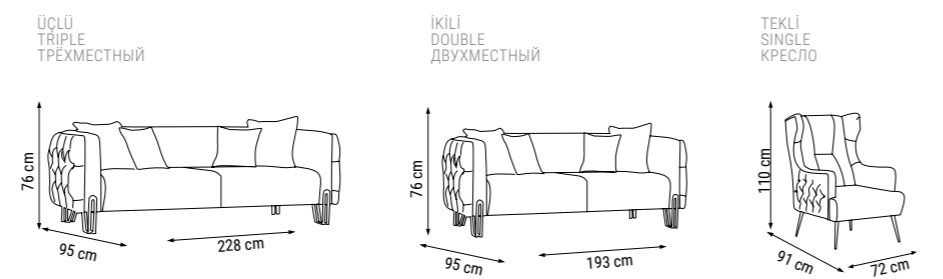

YATAK ÖLÇÜSÜ - BED SIZE - Размер Кровати :180 x 92 cm

YATAK ÖLÇÜSÜ - BED SIZE - Размер Кровати :180 x 80 cm

MANAVGAT

Koltuk Takımı / Sofa Set / Комплект мягкой мебели

**KUMAŞ KODU
FABRIC CODE
КОД ТКАНИ:**
HM:90