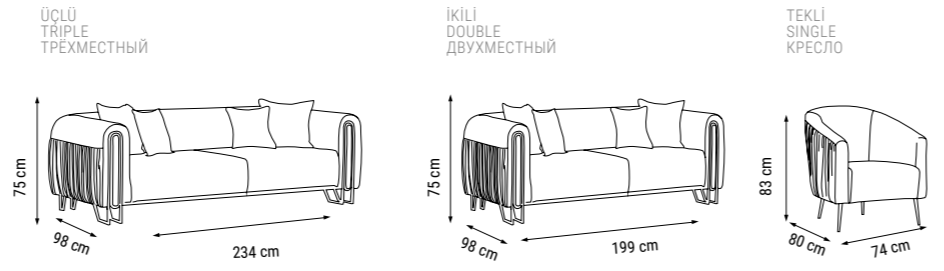

YATAK ÖLÇÜSÜ - BED SIZE - Размер Кровати :180 x 80 cm

OTTOMAN

Duvar Ünitesi / Wall Unit / ТВ стенка

DUVAR ÜNİTESİ
WALL UNIT
ТВ СТЕНКА

OTTOMAN

Yatak Odası / Bedroom / Спальный гарнитур

Oval formlarından gelen soft ruhunu ışıltılı detaylarla hareketlendiren Ottoman Yatak Odası'nda dekoratif kulp ve kapak tasarımları ilk bakışta göze çarpar. Baza ve gardirop başta olmak üzere tüm dizaynlarda yer verilen kullanışlı depolama alanları, günlük düzen rutinlerini kolaylaştırıyor.