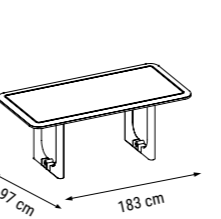

MILAS

Yatak Odası / Bedroom / Спальный гарнитур

Gardırop ve şifonyer aynalarındaki oval formlu tasarımla estetik bir görünüme sahip Milas, yatak odasında aydınlık renklerden vazgeçemeyenler için göz kamaştırıcı bir bütünlük sunuyor.

Milas, with its oval-shaped designs on the wardrobe and dresser mirrors, offers an aesthetic look for those who cannot give up bright colors in their bedrooms, providing a dazzling integrity.

Имея эстетичный внешний вид с овальным дизайном в зеркалах шкафа и комода, Milas предлагает ослепительную цельность для тех, кто не может отказаться от ярких цветов в спальне.

MILAS

Yemek Odası / Dining Room / Гостиная

Koleksiyonun kavisli tasarım yaklaşımını konsol ve masasındaki zarif hatlarla sürdüren Milas Yemek Odası, güçlü kontrasttan gelen göz alıcı ahengıyla yemek odasında modern stilin en yeni temsilcilerinden.

Continuing the collection's curved design approach with its elegant lines on the console and table, Milas Dining Room is one of the newest representatives of modern style in the dining room with its stunning harmony coming from strong contrasts.

Продолжая изогнутый подход к дизайну коллекции с элегантными линиями на консоли и столе, Гостиный Гарнитур Milas является одним из новейших представителей современного стиля гостиной с его привлекательной гармонией, возникающей из сильного контраста.