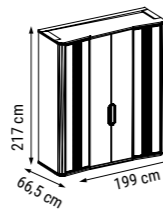

KONSOL
CONSOLE
КОНСОЛЬ С ЗЕРКАЛОМ

MASA
TABLE
СТОЛ

SANDALYE
CHAIR
СТУЛ