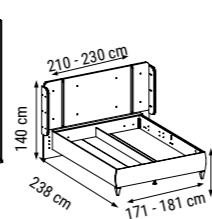

KARYOLA
BEDSTEAD
ОСНОВАНИЕ
КРОВАТИ

ŞİFONYER
DRESSER
КОМОД С ЗЕРКАЛОМ