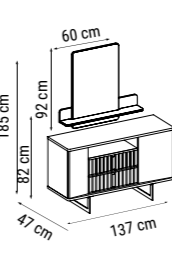

Yatak Odası / Bedroom / Спальный гарнитур

DOLAP (6 KAPILI)
WARDROBE (6 DOORS)
ШКАФ (6 ДВЕРНЫЙ)

KARYOLA
BEDSTEAD
ОСНОВАНИЕ
КРОВАТИ

SIFONYER
DRESSER
КОМОД С ЗЕРКАЛОМ

KOMODIN
BEDSIDE TABLE
ПРИКРОВАТНАЯ
ТУМБОЧКА