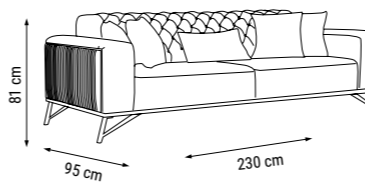

**KUMAŞ KODU
FABRIC CODE
КОД ТКАНИ:**
HM:25

**KIRLENT KUMAŞ KODU
PILLOW FABRIC CODE
КОД ТКАНИ ПОДУШЕК:**
HD:64 HD:65 HD:66

ÜÇLÜ
TRIPLE
ТРЕХМЕСТНЫЙ

YATAK ÖLÇÜSÜ - BED SIZE - Размер Кровати :185 x 95 cm

İKİLİ
DOUBLE
ДВУХМЕСТНЫЙ