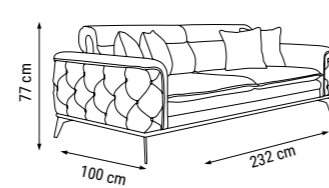

ÜÇLÜ
TRIPLE
ТРЕХМЕСТНЫЙ

YATAK ÖLÇÜSÜ - BED SIZE - Размер Кровати :185 x 95 cm

İKİLİ
DOUBLE
ДВУХМЕСТНЫЙ