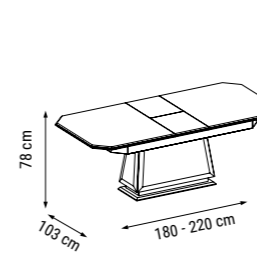

NATURA

Yemek Odası / Dining Room / Гостиная

Konsol kapaklarındaki zarif detaylar ve ayak aksamlarındaki sıra dışı hatlarla dikkat çeken Natura Yemek Odası; her bir modülüyle modern yemek odası kimliğini cesurca ortaya koyuyor. Aileniz ve misafirleriniz için özenle tasarlanan Natura Yemek Odası'nı şimdi keşfedin.

Natura Dining Room, which draws attention with the elegant details on the console covers and the extraordinary lines on the leg parts; boldly reveals the identity of the modern dining room with each module. Discover the Natura Dining Room, which has been carefully designed for your family and guests.

Гостиная Natura, которая привлекает внимание элегантными деталями на крышках консолей и необычными линиями на ножках; смело раскрывает индивидуальность современной столовой с каждым модулем. Откройте для себя гостинный набор Natura, которая была тщательно спроектирована для вашей семьи и гостей.