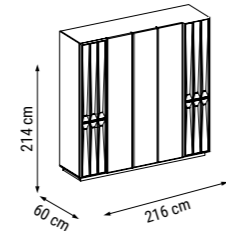

NATURA

Yatak Odası / Bedroom / Спальный гарнитур

Keskin ve güçlü hatlarıyla dikkat çeken her bir öğesinde sadelikten ilham alan Natura Yatak Odası, gardirop ve şifonyerindeki büyük ölçekli aynalarıyla yatak odasına bambaşka bir hava katıyor.

Inspired by simplicity in every element that draws attention with its sharp and strong lines, Natura Bedroom adds a completely different atmosphere to the bedroom with its large-scale mirrors on the wardrobe and dresser.

Вдохновленная простотой каждого элемента, привлекающая внимание своими четкими и сильными линиями, спальня Natura создает в спальне совершенно другую атмосферу благодаря большим зеркалам на шкафу и комод.

DOLAP(6 KAPILI)
WARDROBE (6 DOORS)
ШКАФ (6 ДВЕРНЫЙ)