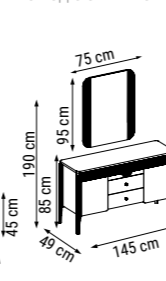

BEST

Yatak Odası / Bedroom / Спальный гарнитур

Sade çizgilerinden gelen şıklığını zarif detaylarla taçlandıran Best Yatak Odası, gri ve krem tonlarının ahengiyile etkileyici bir imaja bürünüyor... Dolap kapakları ve şifonyerdeki dikey motifli CNC işlemleri, estetik görünümüyle tasarımsal normları yukarı taşıırken aynı zamanda ortama da güçlü bir hareket katıyor.

Crowning its elegance coming from its plain lines with elegant details, Best Bedroom takes on an impressive image with the harmony of gray and cream tones... CNC engravings with vertical motifs on the cabinet doors and dresser raise the design norms with its aesthetic appearance, while at the same time adding a strong movement to the environment.

Увечивая элегантность простых линий с элегантными деталями, спальный гарнитур Best приобретает впечатляющий образ с гармонией серых и кремовых тонов... Гравировка с ЧПУ с вертикальными мотивами на дверцах шкафа и комод поднимает стандарты дизайна своим эстетическим видом, в то же время добавляя сильное движение в окружающую среду.

BEST

Yemek Odası / Dining Room / Гостиная

Rahatlığı ön plana alan sandalyeleriyle, açılır masasıyla kullanım kolaylığını merkezine alan best yemek odası, değerli misafirlerinizle keyifli zaman geçirebileceğiniz şık bir alternatif olarak göze çarpıyor. Konsol kapaklarında dikkat çeken ve koleksiyonun alarmitiflerinden olan dikey motifler, sandalye arkalılarındaki detaylarla tamamlanıyor.