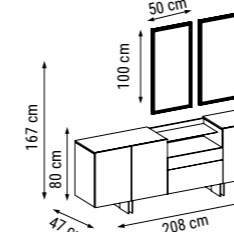

BASIC

Yatak Odası / Bedroom / Спальный гарнитур

Göz yormayan sade çizgileriyle kendine özgü otantik bir stil oluşturan Basic Yatak Odası, günlük yaşama kolaylık katan kullanışlı modülleriyle sizi keşfe davet ediyor.

Basic Bedroom, which creates a unique authentic style with its plain lines that does not strain the eyes, invites you to explore its useful modules that add convenience into your daily life.

BASIC Спальный Гарнитур создает уникальный аутентичный стиль с ее простыми линиями, которые не напрягают глаза, предлагаем вам исследовать Спальный Гарнитур BASIC который добавит в вашу повседневную жизнь удобство использования.

BASIC

Yemek Odası / Dining Room / Гостиная

Minimal çizgileriyle göz dolduran estetik modülleriyle Basic Yemek Odası'nın huzur verici enerjisini siz de deneyimleyin.

Experience the peaceful energy of the Basic Dining Room with its aesthetic modules and its impressive minimal lines.

Благодаря своим минимальным линиям и эстетическим модулям, предлагаем вам исследовать Гостиный Гарнитур BASIC которая поможет вам почувствовать умиротворяющую энергию Гостиной комнаты.