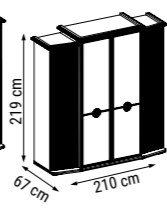

EMİRGAN

Yatak Odası / Bedroom / Спальный гарнитур

Emirgan yatak odası takımı ile gösterişli yaşam alanları için avangart seçimler bu sezonun da gözdesi olmaya aday.

The avant-garde choices for flamboyant living spaces, Emirgan bedroom set candidates to be the favorite of this season.

Спальный гарнитур Emirgan это авангардный выбор для ярких жилых помещений, станет фаворитом этого сезона.

EMİRGAN

Yemek Odası / Dining Room / Гостиная

Aydınlık ayrıntılardan gelen kendine has şıklığıyla çağdaş yakalayan bir konsept olarak öne çıkan Emirgan Yemek Odası, sevdiğinizlerle geçireceğiniz keyifli anlara ev sahipliği yapmaya hazırlanıyor.

Emirgan Dining Room, which stands out as a contemporary concept with its luminous detail and its unique elegance coming from detailed designs, is getting ready to host pleasant memories you will spend with your loved ones.

Обеденный зал Emirgan, который выделяется своей современной концепцией с его светящимися деталями и уникальной элегантностью, исходящей от мельчайших деталей, готовится принять приятные воспоминания, которые вы проведете со своими близкими.