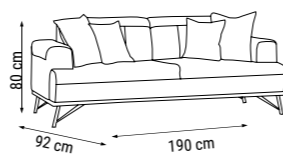

YATAK ÖLÇÜSÜ - BED SIZE - Размер Кровати :180 x 90 cm

İKİLİ
DOUBLE
ДВУХМЕСТНЫЙ

YATAK ÖLÇÜSÜ - BED SIZE - Размер Кровати :145 x 90 cm

TEKLİ
SINGLE
КРЕСЛО

ÖLÇÜLER - DIMENSIONS - РАЗМЕРЫ

KUMAŞ KODU
FABRIC CODE
KOD TКАНИ:
HM:133