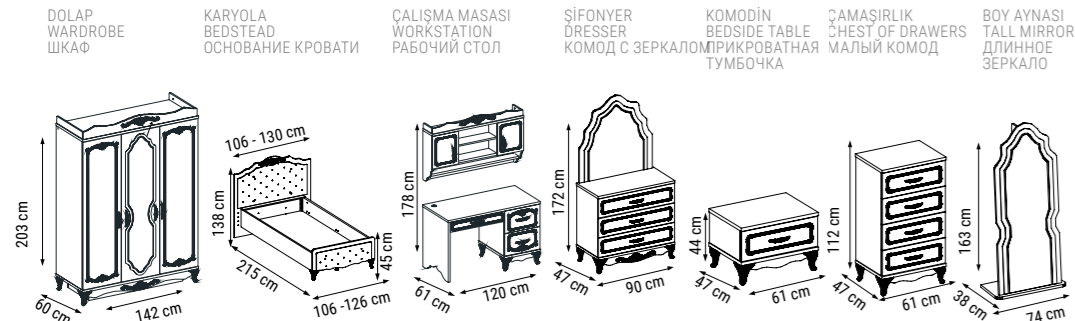

NATALEE

Genç Odası / Young Room / Подростковая Комната

Çiçeklerin bahar havası estireceği odanızın enerjisi tamamen değişecek.

The energy of your room, where the flowers will blow the spring air, will change completely.

Энергетика вашей комнаты, где цветы будут дуть весенним воздухом, полностью изменится.

stylish Practical COMFORTABLE

Mutfağında pratiklik, şıklık ve zarif bir arada arayanlara özel tasarımlar.

SPECIAL DESIGNS FOR THOSE
LOOKING FOR PRACTICALITY,
ELEGANCE AND COMFORT IN
THEIR KITCHEN.

Особый дизайн для тех, кто ищет практичность, элегантность и комфорт в своей кухне.

DORE

Mutfak Masası / Kitchen Table / Кухонный стол

Ceviz
Walnut
Orех

Dore Masa Ceviz / Dore Kitchen Table Walnut / Кухонный стол Dore Ореховый- Ореховый: G/W:120 D/D:70 Y/H:80
Dore Sandalye Siyah / Dore Chair Black / Стул Dore Черный- :G/W: D/D: Y/H: