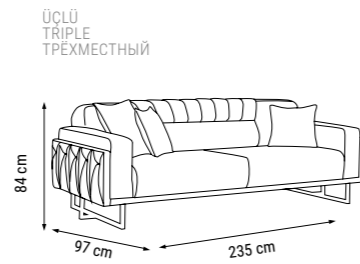

YATAK ÖLÇÜSÜ - BED SIZE - Размер Кровати :180 x 95 cm

YATAK ÖLÇÜSÜ - BED SIZE - Размер Кровати :145 x 95 cm

NATURA

Duvar Ünitesi / Wall Unit / ТВ стенка

DUVAR ÜNİTESİ
WALL UNIT
ТВ СТЕНКА

NATURA

Yatak Odası / Bedroom / Спальный гарнитур