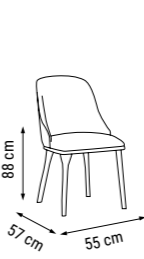

MUĞLA

Yatak Odası / Bedroom / Спальный гарнитур

Her yeni güne ışıl ışıl bir atmosferde başlamak isteyenlere, aydınlık renklerin hüküm sürdüğü göz alıcı bir yatak odası. Sade ve şık tasarımını fonksiyonel depolama alanlarıyla tamamlayan Muğla Yatak Odası.

A glamorous bedroom with bright colors for those who want to start every new day in a sparkling atmosphere. Muğla Bedroom completes its simple and stylish design with functional storage areas.

Начинайте каждый новый день в искрящейся атмосфере где царят яркие краски потрясающей спальни. Простой и стильный дизайн с функциональными зонами хранения спальни Muğla.

MUĞLA

Yemek Odası / Dining Room / Гостиная

Minimal çizgilerden gelen zamansız zarafeti ve keskin hatlardan gelen güçlü duruşuyla modern bir yemek odası. Mekâna derinlik katan geniş aynası ve estetik konsoluya her açıdan kullanışlı.

A modern dining room with its timeless elegance from minimal details and its strong stance from sharp lines. Useful in every aspect with its wide mirror and aesthetic console that adds depth to the space.

Начинайте каждый новый день в искрящейся атмосфере очаровательной гостиной, где преобладают яркие цвета. Простой и стильный дизайн с функциональными зонами хранения в гостиной Muğla.