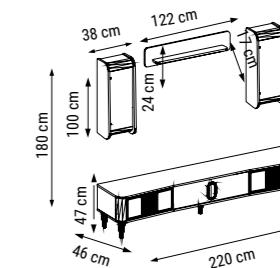

YATAK ÖLÇÜSÜ - BED SIZE - Размер Кровати :140 x 90 cm

TEKLİ
SINGLE
КРЕСЛО

İSTİNYE

Duvar Ünitesi / Wall Unit / ТВ стенка

DUVAR ÜNİTESİ
WALL UNIT
ТВ СТЕНКА

İSTİNYE

Yatak Odası / Bedroom / Спальный гарнитур

Ahşap rengin zenginleştiği İstinye Yatak Odası şifonyer, çamaşırık ve komodin yüzeylerinde bulunan mermer detaylarıyla klasiğin ötesinde şık bir görünüm sergiliyor