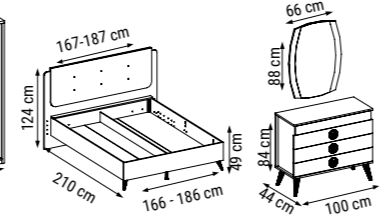

RETRO beyaz

Yatak Odası / Bedroom / Спальный гарнитур

Tasarımı ve renk kullanımıyla sadelikten yana kullananların favorisi Retro Beyaz, açık tonların dinamik enerjisini zarif bronz kulp detaylarıyla tamamlıyor.

The favorite of those who prefer simplicity with its design and use of color, Retro White completes the dynamic energy of light tones with elegant bronze handle details.

Фаворит тех, кто предпочитает простоту дизайна и использования цвета, Retro Beyaz дополняет динамическую энергию светлых тонов элегантными бронзовыми деталями ручек.

RETRO beyaz

Yemek Odası / Dining Room / Гостиная

Renk ve stil tercihiyle sadeliğin şıklığını yansıtan Retro Beyaz Yemek Odası, konsol kapaklarındaki bronz kulparla Retro koleksiyonunun ruhunu yansıtır.

Reflecting the elegance of simplicity with its color and style preference, the Retro White Dining Room reflects the spirit of the Retro collection with the bronze handles on the console covers.

Гостиный гарнитур Retro Beyaz, отражающая элегантность простоты в цвете и стиле, отражает дух коллекции Retro с бронзовыми ручками на крышке консоли.

Duvar Ünitesi / Wall Unit / ТВ стенка