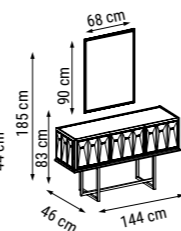

NATURA

Yatak Odası / Bedroom / Спальный гарнитур

Keskin ve güçlü hatlarıyla dikkat çeken her bir öğesinde sadelikten ilham alan Natura Yatak Odası, gardirop ve şifonyerindeki büyük ölçekli aynalarıyla yatak odasına bambaşka bir hava katıyor.

Inspired by simplicity in every element that draws attention with its sharp and strong lines, Natura Bedroom adds a completely different atmosphere to the bedroom with its large-scale mirrors on the wardrobe and dresser.

Вдохновленная простотой каждого элемента, привлекающая внимание своими четкими и сильными линиями, спальня Natura создает в спальне совершенно другую атмосферу благодаря большим зеркалам на шкафу и комод.

DOLAP(6 KAPILI)
WARDROBE (6 DOORS)
ШКАФ (6 ДВЕРНЫЙ)