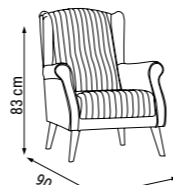

YATAK ÖLÇÜSÜ - BED SIZE - Размер Кровати :145 x 90 cm

TEKLİ
SINGLE
КРЕСЛО