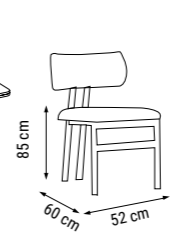

new collection
LATTE

Yemek Odası / Dining Room / Гостинная

Minimal formlu masa ve sandalyelerini, LED aydınlatmalı şık konsolıyla tamamlayan Latte; yemek odasında açık renklerden vazgeçemeyenler için tasarlandı. Weltew Home'un en yenilerinden Latte Yemek Odası'nı şimdi keşfedin.

Latte, which completes the dining room with its minimalistic table and chairs along with its stylish console featuring LED lighting, is designed for those who can't do without light colors in their dining rooms. Discover the latest addition to Weltew Home, the Latte Dining Room, now.

Latte, дополняющая стол и стулья минимальной формы стильной консолью со светодиодной подсветкой, создана для тех, кто не может отказаться от светлых тонов в гостиной. Откройте для себя гостинную Latte, одну из новинок Weltew Home, уже сейчас.