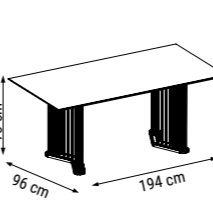

POLO

Yatak Odası / Bedroom / Спальный гарнитур

Ahşap dokunun ön planda olduğu otantik atmosferi ve yatak başlığından kapak detaylarına uzanan antrasit şıklığıyla Polo Yatak Odası, retro ve modern esintileri bir arada evinize getiriyor. Günün tüm stresini üzerinizden atabilmeniz için evinizde size özel yaşam alanı yaratıyor.

Polo Bedroom, with its authentic atmosphere with wooden texture in the foreground and anthracite elegance extending from the headboard to the cover details, brings retro and modern inspirations together into your home. It creates a special comfort zone in your home so that you can get rid of all the stress of the day.

Спальня Polo с ее аутентичной атмосферой с деревянной текстурой на переднем плане и элегантностью антрацитового цвета, простирающейся от изголовья до деталей покрытия, приносит в ваш дом ретро и современные мотивы. Она создает особую зону комфорта в вашем доме, чтобы вы могли избавиться от всего стресса накопившегося за день.

POLO

Yemek Odası / Dining Room / Гостинная

Metal ve ahşabın zamansız uyumuyla lezzet dolu sunumlarınızla eşlik etmek üzere tasarlanan Polo Yemek Odası, şık konsolu ile fonksiyonel bir depolamaya imkân tanıyor. Masa ve sandalye ayaklarındaki sıra dışı taşıyıcıları ve konsol kapaklarındaki CNC işçiliğiyle yemek odasında standartları yukarı taşıyor.

Polo Dining Room, designed to accompany your delicious presentations with the timeless harmony of metal and wood, allows functional storage with its stylish console. It raises the standards in the dining room with its extraordinary carriers on the table and chair legs and CNC workmanship on the console covers.