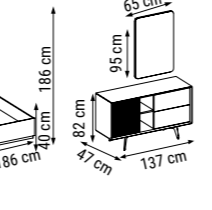

POLO

Yatak Odası / Bedroom / Спальный гарнитур

Ahşap dokunun ön planda olduğu otantik atmosferi ve yatak başlığından kapak detaylarına uzanan antrasit şıklığıyla Polo Yatak Odası, retro ve modern esintileri bir arada evinize getiriyor. Günün tüm stresini üzerinizden atabilmeniz için evinizde size özel yaşam alanı yaratıyor.

Polo Bedroom, with its authentic atmosphere with wooden texture in the foreground and anthracite elegance extending from the headboard to the cover details, brings retro and modern inspirations together into your home. It creates a special comfort zone in your home so that you can get rid of all the stress of the day.

Спальня Polo с ее аутентичной атмосферой с деревянной текстурой на переднем плане и элегантностью антрацитового цвета, простирающейся от изголовья до деталей покрытия, приносит в ваш дом ретро и современные мотивы. Она создает особую зону комфорта в вашем доме, чтобы вы могли избавиться от всего стресса накопившегося за день.

POLO

Yemek Odası / Dining Room / Гостинная

Metal ve ahşabın zamansız uyumuyla lezzet dolu sunumlarınızla eşlik etmek üzere tasarlanan Polo Yemek Odası, şık konsolu ile fonksiyonel bir depolamaya imkân tanıyor. Masa ve sandalye ayaklarındaki sıra dışı taşıyıcıları ve konsol kapaklarındaki CNC işçiliğiyle yemek odasında standartları yukarı taşıyor.

Polo Dining Room, designed to accompany your delicious presentations with the timeless harmony of metal and wood, allows functional storage with its stylish console. It raises the standards in the dining room with its extraordinary carriers on the table and chair legs and CNC workmanship on the console covers.