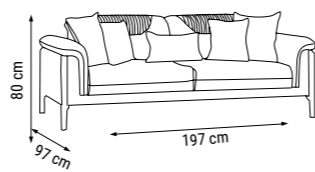

ÜÇLÜ
TRIPLE
ТРЕХМЕСТНЫЙ

YATAK ÖLÇÜSÜ - BED SIZE - Размер Кровати :180 x 90 cm

İKİLİ
DOUBLE
ДВУХМЕСТНЫЙ

YATAK ÖLÇÜSÜ - BED SIZE - Размер Кровати :145 x 90 cm

TEKLİ
SINGLE
КРЕСЛО

ÖLÇÜLER - DIMENSIONS - РАЗМЕРЫ