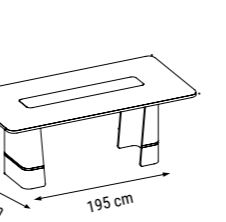

PAMUKKALE

Yatak Odası / Bedroom / Спальный гарнитур

Kapak ve çekmece tasarımlarında yer verilen göz alıcı işçiliğinin yanı sıra, LED aydınlatmalarıyla da sıra dışı bir görünüme sahip olan Pamukkale; geniş ayna kullanımıyla ferah bir yatak odası atmosferi oluşturuyor. Modern tasarımı ve yaşama kolaylık katan kullanım alanlarıyla Pamukkale Yatak Odası.

Included in cover and drawer designs Pamukkale, which has an extraordinary appearance with its LED lighting as well as its eye-catching craftsmanship; it creates a spacious bedroom atmosphere with the use of large mirrors. Pamukkale Bedroom with its modern design and usage areas makes life easier.

Спальный Гарнитур Pamukkale. В дополнение к своему привлекательному мастерству, он также оснащен светодиодным освещением. Pamukkale, имеющий необыкновенный вид; широкая просторная атмосфера спальни с использованием зеркал. Спальный Гарнитур Pamukkale – современный дизайн и удобство в жизни с ее функциональными зонами.

PAMUKKALE

Yemek Odası / Dining Room / Гостиная

Zarif formlu sandalyeleri ve masasıyla tüm gözleri üzerinde toplayan Pamukkale Yemek Odası, dairesel formu ayna ile öne çıkan karakteristik konsolıyla da etkileyici bir duruş sergiliyor. Açık renklerin hâkimi-yetinde, krom detaylarla yükselen şıklığıyla Pamukkale Yemek Odası.

A dining room that takes attention with its elegantly shaped chairs and table, Pamukkale exhibits an impressive stance with its characteristic console that stands out with its circular shaped mirror. Pamukkale Dining Room, dominated by light colors and rising elegance with chrome details.