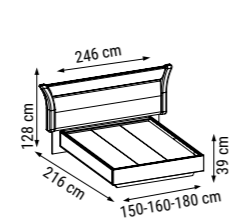

BİGA

Yatak Odası / Bedroom / Спальный гарнитур

Göz alıcı detayları ve işlevsel tasarımı buluşturan modülleriyle Biga yatak odası takımı, hayalinizdeki dekorasyon stilini yatak odanıza taşımayı bekliyor.

With its modules that combine eye-catching details and functional design, Biga bedroom set is waiting to bring your dream decoration style to your bedroom.

Спальный гарнитур Biga с модулями, которые сочетают в себе привлекательные детали и функциональный дизайн, ждет, чтобы воплотить в вашей спальне стиль современной жизни.

BİGA

Yemek Odası / Dining Room / Гостиная

Samimi buluşmalara sahne olan yemek odanızda ferah ve zarif bir atmosfer kazanmak istiyorsanız Biga yemek odası tam size göre.

If you want to gain a spacious and comfortable atmosphere in your dining room, which is the scene of intimate meetings, Biga dining room is just for you.

Если вы хотите создать просторную и комфортную атмосферу в своей гостиной, которая является местом приятных встреч, Гостиный гарнитур Biga именно для вас.