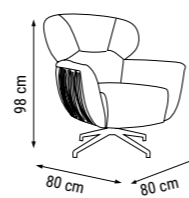

ÜÇLÜ
TRIPLE
ТРЕХМЕСТНЫЙ

YATAK ÖLÇÜSÜ - BED SIZE - Размер Кровати :178 x 80 cm

İKİLİ
DOUBLE
ДВУХМЕСТНЫЙ

YATAK ÖLÇÜSÜ - BED SIZE - Размер Кровати :140 x 85 cm

TEKLİ
SINGLE
КРЕСЛО

FLORYA

Duvar Ünitesi / Wall Unit / ТВ стенка