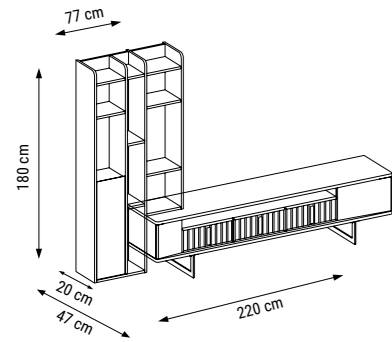

DUVAR UNITESİ
WALL UNIT
ТВ СТЕНКА