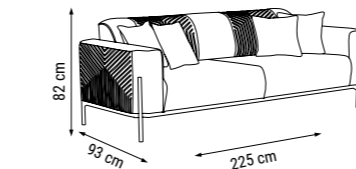

ÜÇLÜ
TRIPLE
ТРЕХМЕСТНЫЙ

YATAK ÖLÇÜSÜ - BED SIZE - Размер Кровати :180 x 92 cm

İKİLİ
DOUBLE
ДВУХМЕСТНЫЙ

TEKLİ
SINGLE
КРЕСЛО

ÜÇLÜ
TRIPLE
ТРЕХМЕСТНЫЙ

YATAK ÖLÇÜSÜ - BED SIZE - Размер Кровати :180 x 90 cm

İKİLİ
DOUBLE
ДВУХМЕСТНЫЙ