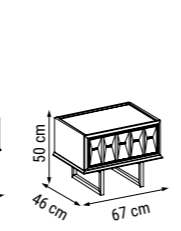

NATURA

Yatak Odası / Bedroom / Спальный гарнитур

Keskin ve güçlü hatlarıyla dikkat çeken her bir öğesinde sadelikten ilham alan Natura Yatak Odası, gardirop ve şifonyerindeki büyük ölçekli aynalarıyla yatak odasına bambaşka bir hava katıyor.

Inspired by simplicity in every element that draws attention with its sharp and strong lines, Natura Bedroom adds a completely different atmosphere to the bedroom with its large-scale mirrors on the wardrobe and dresser.

Вдохновленная простотой каждого элемента, привлекающая внимание своими четкими и сильными линиями, спальня Natura создает в спальне совершенно другую атмосферу благодаря большим зеркалам на шкафу и комод.

DOLAP(6 KAPILI)
WARDROBE (6 DOORS)
ШКАФ (6 ДВЕРНЫЙ)