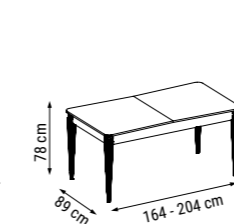

İSTİNYE

Yatak Odası / Bedroom / Спальный гарнитур

Ahşap rengin zenginleştiği İstinye Yatak Odası şifonyer, çamaşırık ve komodin yüzeylerinde bulunan mermer detaylarıyla klasiğin ötesinde şık bir görünüm sergiliyor

Enriched by the wooden color, İstinye Bedroom exhibits a stylish look beyond the classic with marble details on the dresser, chest of drawer and bedside table surfaces.

Спальный гарнитур İstinye, обогащенная цветом дерева, демонстрирует стильный вид, выходящий за рамки классики, с мраморными деталями на поверхностях комода, тумбочки.

İSTİNYE

Yemek Odası / Dining Room / Гостинная

İstinye Yemek Odası Takımı, ince bir zevkin ürünü olarak tasarlandı. Mermer detaylı yemek masası, Chester formunda sandalyeleri ve ayna panolu konsol modeliyle estetik bir uyum sergileyen koleksiyon, yaşam alanlarına şıklık kazandırıyor.

İstinye Dining Room Set is designed as a product of fine taste. The collection, which displays an aesthetic harmony with a marble detailed dining table, Chester-shaped chairs and a console model with a mirror panel, adds elegance into living spaces.

Гостиный гарнитур İstinye был разработан как изысканный продукт. Коллекция, демонстрирует эстетическую гармонию с мраморным обеденным столом, стульями в форме честера и консолью с зеркальной панелью, добавляет жилым помещениям элегантности.