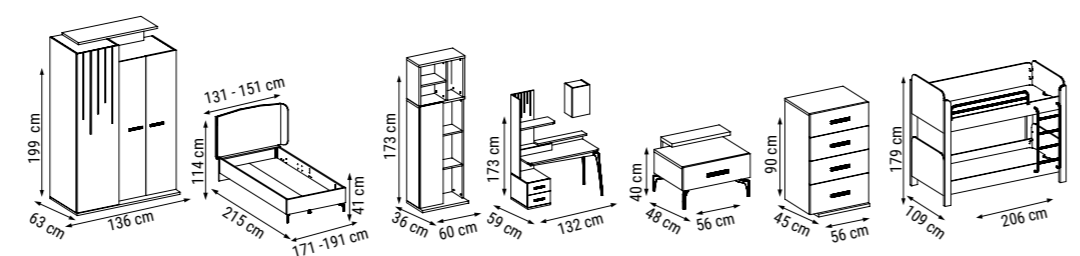

CROSS

Genç Odası / Young Room / Подростковая Комната

AVŞA

Genç Odası / Young Room / Подростковая Комната

Yenilikçi tasarımlara izin veren genç odaları için AVŞA devrim niteliğinde bir tasarım.

AVŞA is a revolutionary design for youngroom that allow innovative designs.

AVŞA – это революционный дизайн для подростковых комнат, позволяющий создавать инновационные конструкции.