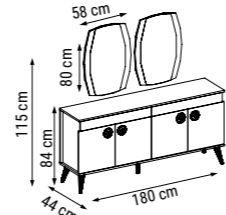

RETRO beyaz

Yatak Odası / Bedroom / Спальный гарнитур

Tasarımı ve renk kullanımıyla sadelikten yana kullananların favorisi Retro Beyaz, açık tonların dinamik enerjisini zarif bronz kulp detaylarıyla tamamlıyor.

The favorite of those who prefer simplicity with its design and use of color, Retro White completes the dynamic energy of light tones with elegant bronze handle details.

Фаворит тех, кто предпочитает простоту дизайна и использования цвета, Retro Beyaz дополняет динамическую энергию светлых тонов элегантными бронзовыми деталями ручек.

RETRO beyaz

Yemek Odası / Dining Room / Гостиная

Renk ve stil tercihiyle sadeliğin şıklığını yansıtan Retro Beyaz Yemek Odası, konsol kapaklarındaki bronz kulparla Retro koleksiyonunun ruhunu yansıtır.

Reflecting the elegance of simplicity with its color and style preference, the Retro White Dining Room reflects the spirit of the Retro collection with the bronze handles on the console covers.

Гостиный гарнитур Retro Beyaz, отражающая элегантность простоты в цвете и стиле, отражает дух коллекции Retro с бронзовыми ручками на крышке консоли.

Duvar Ünitesi / Wall Unit / ТВ стенка