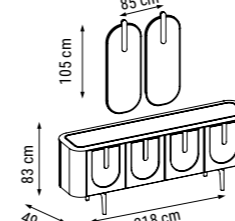

MILAS

Yatak Odası / Bedroom / Спальный гарнитур

Gardırop ve şifonyer aynalarındaki oval formlu tasarımla estetik bir görünüme sahip Milas, yatak odasında aydınlık renklerden vazgeçemeyenler için göz kamaştırıcı bir bütünlük sunuyor.

Milas, with its oval-shaped designs on the wardrobe and dresser mirrors, offers an aesthetic look for those who cannot give up bright colors in their bedrooms, providing a dazzling integrity.

Имея эстетичный внешний вид с овальным дизайном в зеркалах шкафа и комода, Milas предлагает ослепительную цельность для тех, кто не может отказаться от ярких цветов в спальне.

MILAS

Yemek Odası / Dining Room / Гостиная

Koleksiyonun kavisli tasarım yaklaşımını konsol ve masasındaki zarif hatlarla sürdüren Milas Yemek Odası, güçlü kontrasttan gelen göz alıcı ahengıyla yemek odasında modern stilin en yeni temsilcilerinden.

Continuing the collection's curved design approach with its elegant lines on the console and table, Milas Dining Room is one of the newest representatives of modern style in the dining room with its stunning harmony coming from strong contrasts.

Продолжая изогнутый подход к дизайну коллекции с элегантными линиями на консоли и столе, Гостиный Гарнитур Milas является одним из новейших представителей современного стиля гостиной с его привлекательной гармонией, возникающей из сильного контраста.