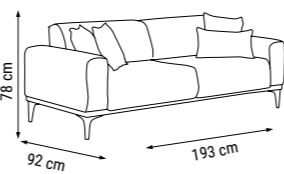

YATAK ÖLÇÜSÜ - BED SIZE - Размер Кровати :183 x 92 cm

İKİLİ
DOUBLE
ДВУХМЕСТНЫЙ

YATAK ÖLÇÜSÜ - BED SIZE - Размер Кровати :148 x 92 cm

TEKLİ
SINGLE
КРЕСЛО

ÖLÇÜLER - DIMENSIONS - РАЗМЕРЫ

KUMAŞ KODU
FABRIC CODE
КОД ТКАНИ:
YHM:112