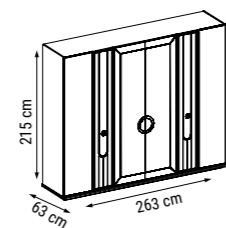

DOLAP(6 KAPILI)
WARDROBE (6 DOORS)
ШКАФ (6 ДВЕРНЫЙ)