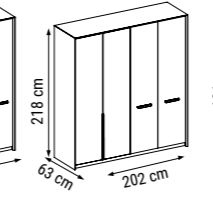

POLO

Yatak Odası / Bedroom / Спальный гарнитур

Ahşap dokunun ön planda olduğu otantik atmosferi ve yatak başlığından kapak detaylarına uzanan antrasit şıklığıyla Polo Yatak Odası, retro ve modern esintileri bir arada evinize getiriyor. Günün tüm stresini üzerinizden atabilmeniz için evinizde size özel yaşam alanı yaratıyor.

Polo Bedroom, with its authentic atmosphere with wooden texture in the foreground and anthracite elegance extending from the headboard to the cover details, brings retro and modern inspirations together into your home. It creates a special comfort zone in your home so that you can get rid of all the stress of the day.

Спальня Polo с ее аутентичной атмосферой с деревянной текстурой на переднем плане и элегантностью антрацитового цвета, простирающейся от изголовья до деталей покрытия, приносит в ваш дом ретро и современные мотивы. Она создает особую зону комфорта в вашем доме, чтобы вы могли избавиться от всего стресса накопившегося за день.

POLO

Yemek Odası / Dining Room / Гостинная

Metal ve ahşabın zamansız uyumuyla lezzet dolu sunumlarınızla eşlik etmek üzere tasarlanan Polo Yemek Odası, şık konsolu ile fonksiyonel bir depolamaya imkân tanıyor. Masa ve sandalye ayaklarındaki sıra dışı taşıyıcıları ve konsol kapaklarındaki CNC işçiliğiyle yemek odasında standartları yukarı taşıyor.

Polo Dining Room, designed to accompany your delicious presentations with the timeless harmony of metal and wood, allows functional storage with its stylish console. It raises the standards in the dining room with its extraordinary carriers on the table and chair legs and CNC workmanship on the console covers.