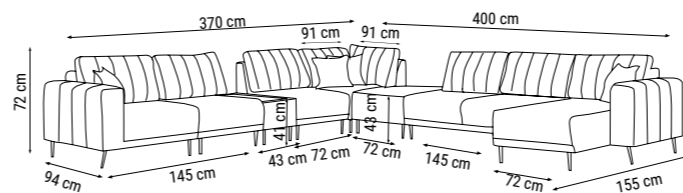

ÖLÇÜLER - DIMENSIONS - РАЗМЕРЫ