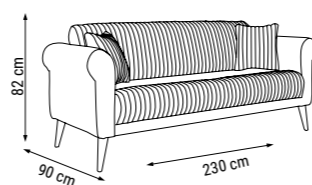

YATAK ÖLÇÜSÜ - BED SIZE - Размер Кровати :180 x 90 cm

İKİLİ
DOUBLE
ДВУХМЕСТНЫЙ