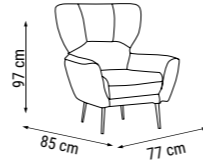

YATAK ÖLÇÜSÜ - BED SIZE - Размер Кровати :180 x 90 cm

İKİLİ
DOUBLE
ДВУХМЕСТНЫЙ

YATAK ÖLÇÜSÜ - BED SIZE - Размер Кровати :145 x 90 cm

TEKLİ
SINGLE
КРЕСЛО

ÖLÇÜLER - DIMENSIONS - РАЗМЕРЫ

KUMAŞ KODU
FABRIC CODE
KOD TКАНИ:
HM:133