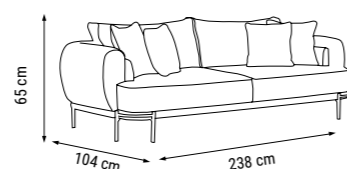

ÜÇLÜ
TRIPLE
ТРЕХМЕСТНЫЙ