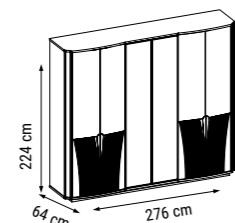

BİGA

Yatak Odası / Bedroom / Спальный гарнитур

Göz alıcı detayları ve işlevsel tasarımı buluşturan modülleriyle Biga yatak odası takımı, hayalinizdeki dekorasyon stilini yatak odanıza taşımayı bekliyor.

With its modules that combine eye-catching details and functional design, Biga bedroom set is waiting to bring your dream decoration style to your bedroom.

Спальный гарнитур Biga с модулями, которые сочетают в себе привлекательные детали и функциональный дизайн, ждет, чтобы воплотить в вашей спальне стиль современной жизни.

BİGA

Yemek Odası / Dining Room / Гостиная

Samimi buluşmalara sahne olan yemek odanızda ferah ve zarif bir atmosfer kazanmak istiyorsanız Biga yemek odası tam size göre.

If you want to gain a spacious and comfortable atmosphere in your dining room, which is the scene of intimate meetings, Biga dining room is just for you.

Если вы хотите создать просторную и комфортную атмосферу в своей гостиной, которая является местом приятных встреч, Гостиный гарнитур Biga именно для вас.