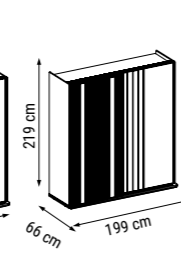

FLORYA

Yatak Odası / Bedroom / Спальный гарнитур

Bütünü oluşturan her parçasında uyumlu ve estetik detaylara yer verilen Florya Yatak Odası, konfor ve işlevselliğe dair tüm beklentilerinizi karşılıyor. Modern yaşamın yorucu ritminden uzaklaşp tüm yorgunluğunuzu üzerinizden atabileceğiniz size özel bir alan olarak farklılaşıyor.

Florya Bedroom, which includes harmonious and aesthetic details in every part of its whole, meets all your expectations regarding comfort and functionality. It differentiates itself as a special area for you where you can get away from the tiring rhythm of modern life and get rid of all your tiredness.

Спальный гарнитур Florya, которая включает в себя гармоничные и эстетичные детали в каждой детали, отвечает всем вашим ожиданиям относительно комфорта и функциональности. Она выделяется как специальное место для вас, где вы можете уйти от утомительного ритма современной жизни и избавиться от всей своей усталости.

FLORYA

Yemek Odası / Dining Room / Гостиная

Pastel renklerin etkileyici harmonisiyle yemek odası kavramının çağdaş bir yorumu olarak tasarlanan Florya Yemek Odası, tüm detaylarıyla kusursuz bir zarafeti yansıtır. Takımın şık sandalyeleri; gold rengi metal iskeleti ve dış tasarımıyla göze çarpan ikonik bir duruş sergiliyor.

Florya Dining Room, designed as a contemporary interpretation of the dining room concept with the impressive harmony of pastel colors, reflects a flawless elegance with all its details. Stylish chairs of the team; it exhibits an iconic stance that stands out with its gold-colored metal skeleton and exterior design.