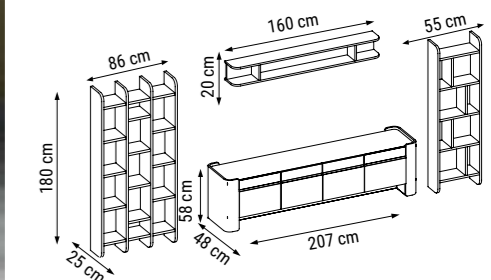

DUVAR ÜNİTESİ
WALL UNIT
ТВ СТЕНКА