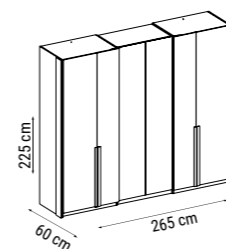

new collection
PABLO

Yatak Odası / Bedroom / Спальный гарнитур