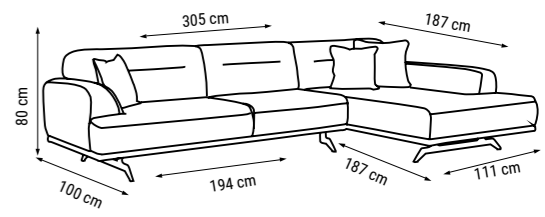

ÖLÇÜLER - DIMENSIONS - РАЗМЕРЫ