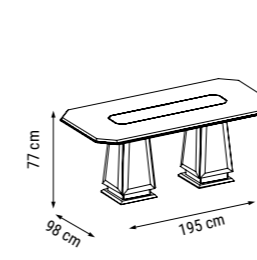

NATURA

Yemek Odası / Dining Room / Гостиная

Konsol kapaklarındaki zarif detaylar ve ayak aksamlarındaki sıra dışı hatlarla dikkat çeken Natura Yemek Odası; her bir modülüyle modern yemek odası kimliğini cesurca ortaya koyuyor. Aileniz ve misafirleriniz için özenle tasarlanan Natura Yemek Odası'nı şimdi keşfedin.

Natura Dining Room, which draws attention with the elegant details on the console covers and the extraordinary lines on the leg parts; boldly reveals the identity of the modern dining room with each module. Discover the Natura Dining Room, which has been carefully designed for your family and guests.

Гостиная Natura, которая привлекает внимание элегантными деталями на крышках консолей и необычными линиями на ножках; смело раскрывает индивидуальность современной столовой с каждым модулем. Откройте для себя гостинный набор Natura, которая была тщательно спроектирована для вашей семьи и гостей.