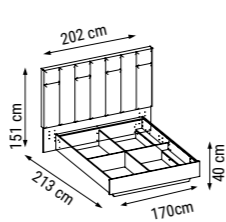

PAMUKKALE

Yatak Odası / Bedroom / Спальный гарнитур

Kapak ve çekmece tasarımlarında yer verilen göz alıcı işçiliğinin yanı sıra, LED aydınlatmalarıyla da sıra dışı bir görünüme sahip olan Pamukkale; geniş ayna kullanımıyla ferah bir yatak odası atmosferi oluşturuyor. Modern tasarımı ve yaşama kolaylık katan kullanım alanlarıyla Pamukkale Yatak Odası.

Included in cover and drawer designs Pamukkale, which has an extraordinary appearance with its LED lighting as well as its eye-catching craftsmanship; it creates a spacious bedroom atmosphere with the use of large mirrors. Pamukkale Bedroom with its modern design and usage areas makes life easier.

Спальный Гарнитур Pamukkale. В дополнение к своему привлекательному мастерству, он также оснащен светодиодным освещением. Pamukkale, имеющий необыкновенный вид; широкая просторная атмосфера спальни с использованием зеркал. Спальный Гарнитур Pamukkale – современный дизайн и удобство в жизни с ее функциональными зонами.

PAMUKKALE

Yemek Odası / Dining Room / Гостиная

Zarif formlu sandalyeleri ve masasıyla tüm gözleri üzerinde toplayan Pamukkale Yemek Odası, dairesel formu ayna ile öne çıkan karakteristik konsolıyla da etkileyici bir duruş sergiliyor. Açık renklerin hâkimi-yetinde, krom detaylarla yükselen şıklığıyla Pamukkale Yemek Odası.

A dining room that takes attention with its elegantly shaped chairs and table, Pamukkale exhibits an impressive stance with its characteristic console that stands out with its circular shaped mirror. Pamukkale Dining Room, dominated by light colors and rising elegance with chrome details.