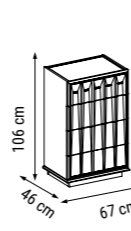

NATURA

Yatak Odası / Bedroom / Спальный гарнитур

Keskin ve güçlü hatlarıyla dikkat çeken her bir öğesinde sadelikten ilham alan Natura Yatak Odası, gardirop ve şifonyerindeki büyük ölçekli aynalarıyla yatak odasına bambaşka bir hava katıyor.

Inspired by simplicity in every element that draws attention with its sharp and strong lines, Natura Bedroom adds a completely different atmosphere to the bedroom with its large-scale mirrors on the wardrobe and dresser.

Вдохновленная простотой каждого элемента, привлекающая внимание своими четкими и сильными линиями, спальня Natura создает в спальне совершенно другую атмосферу благодаря большим зеркалам на шкафу и комод.

DOLAP(6 KAPILI)
WARDROBE (6 DOORS)
ШКАФ (6 ДВЕРНЫЙ)