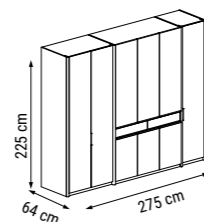

PAMUKKALE

Yatak Odası / Bedroom / Спальный гарнитур

Kapak ve çekmece tasarımlarında yer verilen göz alıcı işçiliğinin yanı sıra, LED aydınlatmalarıyla da sıra dışı bir görünüme sahip olan Pamukkale; geniş ayna kullanımıyla ferah bir yatak odası atmosferi oluşturuyor. Modern tasarımı ve yaşama kolaylık katan kullanım alanlarıyla Pamukkale Yatak Odası.

Included in cover and drawer designs Pamukkale, which has an extraordinary appearance with its LED lighting as well as its eye-catching craftsmanship; it creates a spacious bedroom atmosphere with the use of large mirrors. Pamukkale Bedroom with its modern design and usage areas makes life easier.

Спальный Гарнитур Pamukkale. В дополнение к своему привлекательному мастерству, он также оснащен светодиодным освещением. Pamukkale, имеющий необыкновенный вид; широкая просторная атмосфера спальни с использованием зеркал. Спальный Гарнитур Pamukkale – современный дизайн и удобство в жизни с ее функциональными зонами.

PAMUKKALE

Yemek Odası / Dining Room / Гостиная

Zarif formlu sandalyeleri ve masasıyla tüm gözleri üzerinde toplayan Pamukkale Yemek Odası, dairesel formu ayna ile öne çıkan karakteristik konsolıyla da etkileyici bir duruş sergiliyor. Açık renklerin hâkimi-yetinde, krom detaylarla yükselen şıklığıyla Pamukkale Yemek Odası.

A dining room that takes attention with its elegantly shaped chairs and table, Pamukkale exhibits an impressive stance with its characteristic console that stands out with its circular shaped mirror. Pamukkale Dining Room, dominated by light colors and rising elegance with chrome details.