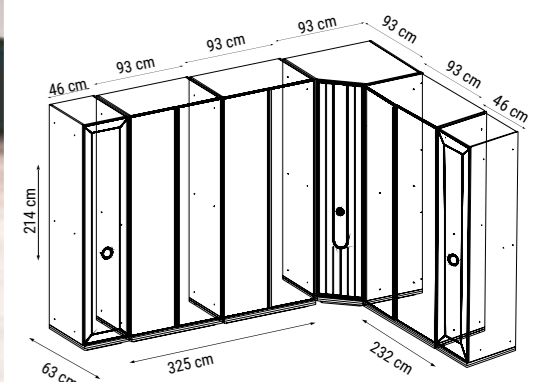

LIZBON stil

Yatak Odası / Bedroom / Спальный гарнитур

Led ışıklı gardrop ile etkileyici bir tasarım çalışmasının daha altına imza atıyor.

It undersigns another impressive design work with the LED illuminated wardrobe

Он подписывает впечатляющую дизайнерскую работу со светодиодной подсветкой гардероба.

LIZBON

Köşe Dolap / Corner Wardrobe / Угловой шкаф

Alandan zengin iç hacmiyle geniş bir depolama imkanı sunan Lizbon Köşe Dolap, alüminyum çerçeve ve reflekte camdan oluşan dolap kapakları, led ışıklı yapıyla akşamları muhteşem bir ışık şöleni sunuyor.

Lizbon Corner Wardrobe, which offers a wide storage opportunity with its rich interior volume, offers a magnificent light feast in the evenings with its cabinet doors made of aluminum frame and reflective glass, and its LED light structure.

Угловой шкаф Lizbon, который предлагает широкие возможности для хранения благодаря своему богатому внутреннему объему, предлагает великолепный светлый праздник по вечерам благодаря дверцам шкафа из алюминиевой рамы и отражающего стекла, а также конструкции со светодиодной подсветкой.