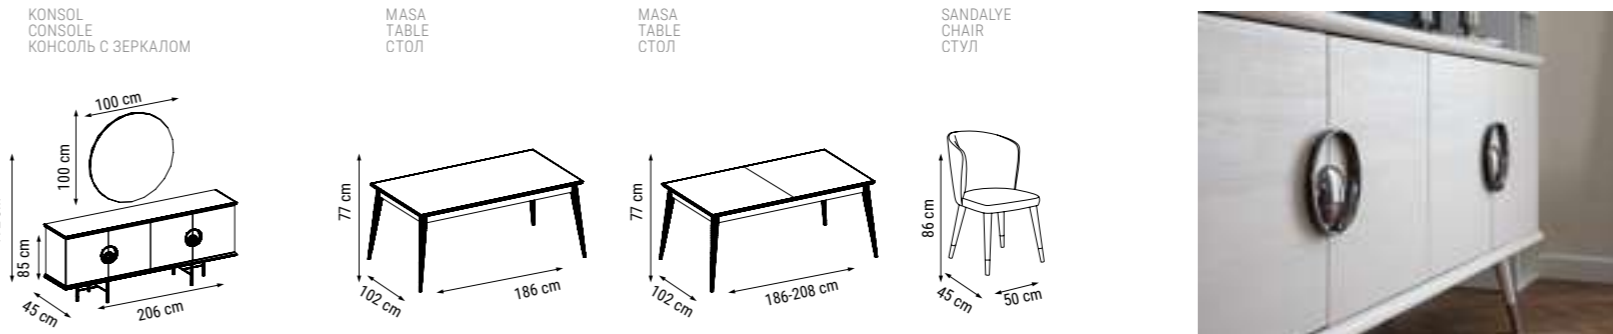

ALAÇATI

Yatak Odası / Bedroom / Спальный гарнитур

Evinde aydınlık renklere yer vermekten keyif alanlar için tasarlanan Alaçatı Yatak Odası, sade hatları ve kullanışlı parçalarıyla ideal bir yaşam alanı sunuyor. Tüm depolama alanlarında konumlanan daire formu kulplarıyla da dikkat çekici bir farklılık yaratıyor.

Designed for those who enjoy using bright colors in their home, Alaçatı Bedroom offers an ideal living space with its simple lines and useful pieces. It also creates a remarkable difference with its circular handles located in all storage areas.

Спальный гарнитур Alaçatı, создан для тех, кто любит использовать яркие цвета в своем доме. Спальный гарнитур Alaçatı предлагает идеальное жилое пространство с его простыми линиями и полезными элементами. Он также создает поразительную разницу благодаря своим округленным ручкам.