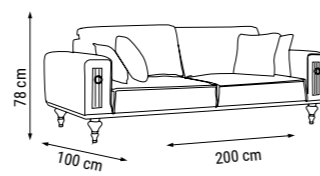

YATAK ÖLÇÜSÜ - BED SIZE - Размер Кровати :145 x 90 cm

TEKLİ
SINGLE
КРЕСЛО