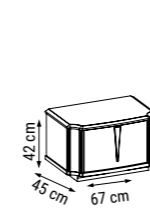

BİGA

Yatak Odası / Bedroom / Спальный гарнитур

Göz alıcı detayları ve işlevsel tasarımı buluşturan modülleriyle Biga yatak odası takımı, hayalinizdeki dekorasyon stilini yatak odanıza taşımayı bekliyor.

With its modules that combine eye-catching details and functional design, Biga bedroom set is waiting to bring your dream decoration style to your bedroom.

Спальный гарнитур Biga с модулями, которые сочетают в себе привлекательные детали и функциональный дизайн, ждет, чтобы воплотить в вашей спальне стиль современной жизни.

BİGA

Yemek Odası / Dining Room / Гостиная

Samimi buluşmalara sahne olan yemek odanızda ferah ve zarif bir atmosfer kazanmak istiyorsanız Biga yemek odası tam size göre.

If you want to gain a spacious and comfortable atmosphere in your dining room, which is the scene of intimate meetings, Biga dining room is just for you.

Если вы хотите создать просторную и комфортную атмосферу в своей гостиной, которая является местом приятных встреч, Гостиный гарнитур Biga именно для вас.