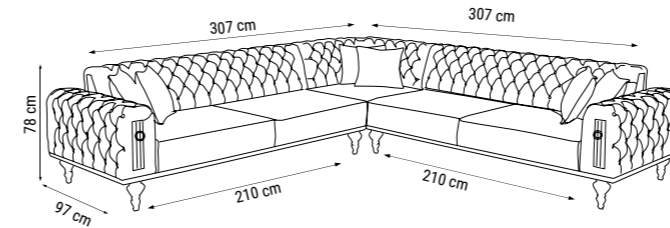

Yaşam alanınızın atmosferini bir anda değiştirecek sıra dışı tasarımıyla Beyoğlu Köşe Takımı.

Beyoğlu Corner Set , extraordinary design that will change the atmosphere of your living space instantly.

Угловой набор Beyoğlu с его необычным дизайном мгновенно изменит атмосферу вашего дома.

KUMAŞ KODU
FABRIC CODE
КОД ТКАНИ:
HM:27

KIRLANT KUMAŞ KODU
PILLOW FABRIC CODE
КОД ТКАНИ ПОДУШЕК:
HM:27/ PE-KAH