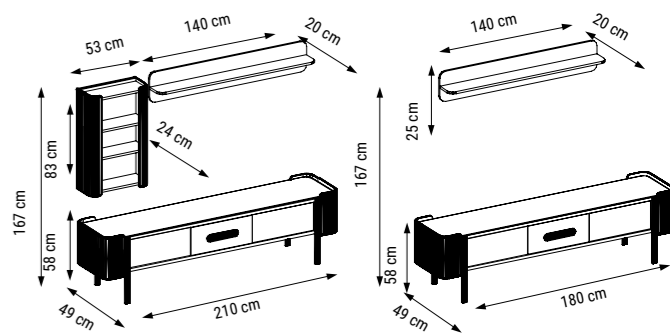

DUVAR ÜNİTESİ
WALL UNIT
ТВ СТЕНКА