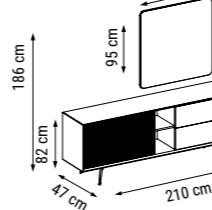

POLO

Yatak Odası / Bedroom / Спальный гарнитур

Ahşap dokunun ön planda olduğu otantik atmosferi ve yatak başlığından kapak detaylarına uzanan antrasit şıklığıyla Polo Yatak Odası, retro ve modern esintileri bir arada evinize getiriyor. Günün tüm stresini üzerinizden atabilmeniz için evinizde size özel yaşam alanı yaratıyor.

Polo Bedroom, with its authentic atmosphere with wooden texture in the foreground and anthracite elegance extending from the headboard to the cover details, brings retro and modern inspirations together into your home. It creates a special comfort zone in your home so that you can get rid of all the stress of the day.

Спальня Polo с ее аутентичной атмосферой с деревянной текстурой на переднем плане и элегантностью антрацитового цвета, простирающейся от изголовья до деталей покрытия, приносит в ваш дом ретро и современные мотивы. Она создает особую зону комфорта в вашем доме, чтобы вы могли избавиться от всего стресса накопившегося за день.

POLO

Yemek Odası / Dining Room / Гостинная

Metal ve ahşabın zamansız uyumuyla lezzet dolu sunumlarınızla eşlik etmek üzere tasarlanan Polo Yemek Odası, şık konsolu ile fonksiyonel bir depolamaya imkân tanıyor. Masa ve sandalye ayaklarındaki sıra dışı taşıyıcıları ve konsol kapaklarındaki CNC işçiliğiyle yemek odasında standartları yukarı taşıyor.

Polo Dining Room, designed to accompany your delicious presentations with the timeless harmony of metal and wood, allows functional storage with its stylish console. It raises the standards in the dining room with its extraordinary carriers on the table and chair legs and CNC workmanship on the console covers.