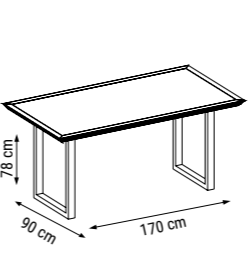

new collection
PABLO

Yemek Odası / Dining Room / Гостинная

Köşeli ve kavisli formların uyum içinde kullanıldığı şık ve modern bir yemek odası. Asimetrik aynası ve konsolundaki siyah cam detayıyla göz dolduran Pablo, estetik sandalyeleri ve güçlü renkleriyle sizi keşfe davet ediyor. Weltew Home'un en yenilerinden Pablo Yemek Odası'nı şimdi keşfedin.

A stylish and modern dining room where angular and curved shapes harmoniously blend. Pablo, with its asymmetric mirror and black glass detail on the console, captures attention with its aesthetic chairs and bold colors, inviting you to explore. Discover the Pablo Dining Room, one of the latest offerings from Weltew Home, now.

Стильная и современная гостинная, в которой гармонично сочетаются угловые и изогнутые формы. Pablo, впечатляющая асимметричным зеркалом и черной стеклянной деталью на консоли, приглашает вас исследовать эстетичные стулья и сильные цвета. Откройте для себя столовую Pablo, одну из новинок Weltew Home, уже сейчас.