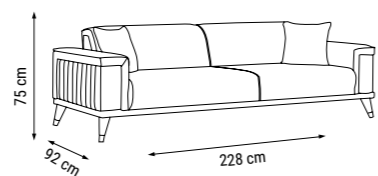

ÜÇLÜ
TRIPLE
ТРЕХМЕСТНЫЙ

YATAK ÖLÇÜSÜ - BED SIZE - Размер Кровати :183 x 92 cm

İKİLİ
DOUBLE
ДВУХМЕСТНЫЙ

YATAK ÖLÇÜSÜ - BED SIZE - Размер Кровати :148 x 92 cm

TEKLİ
SINGLE
КРЕСЛО

ALAÇATI

Duvar Ünitesi / Wall Unit / ТВ стенка