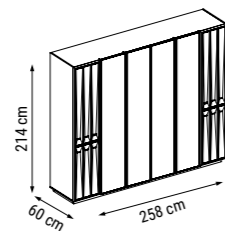

NATURA

Yatak Odası / Bedroom / Спальный гарнитур

Keskin ve güçlü hatlarıyla dikkat çeken her bir öğesinde sadelikten ilham alan Natura Yatak Odası, gardirop ve şifonyerindeki büyük ölçekli aynalarıyla yatak odasına bambaşka bir hava katıyor.

Inspired by simplicity in every element that draws attention with its sharp and strong lines, Natura Bedroom adds a completely different atmosphere to the bedroom with its large-scale mirrors on the wardrobe and dresser.

Вдохновленная простотой каждого элемента, привлекающая внимание своими четкими и сильными линиями, спальня Natura создает в спальне совершенно другую атмосферу благодаря большим зеркалам на шкафу и комод.

DOLAP(6 KAPILI)
WARDROBE (6 DOORS)
ШКАФ (6 ДВЕРНЫЙ)