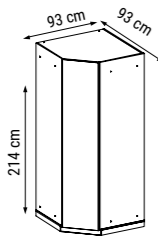

KÖŞE DOLAP /
CORNER WARDROBE
УГЛОВОЙ ШКАФ