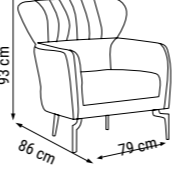

DAVID

Köşe Takımı / Corner Set / Угловой диван

ÖLÇÜLER - DIMENSIONS - РАЗМЕРЫ