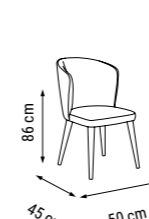

BİGA

Yatak Odası / Bedroom / Спальный гарнитур

Göz alıcı detayları ve işlevsel tasarımı buluşturan modülleriyle Biga yatak odası takımı, hayalinizdeki dekorasyon stilini yatak odanıza taşımayı bekliyor.

With its modules that combine eye-catching details and functional design, Biga bedroom set is waiting to bring your dream decoration style to your bedroom.

Спальный гарнитур Biga с модулями, которые сочетают в себе привлекательные детали и функциональный дизайн, ждет, чтобы воплотить в вашей спальне стиль современной жизни.

BİGA

Yemek Odası / Dining Room / Гостиная

Samimi buluşmalara sahne olan yemek odanızda ferah ve zarif bir atmosfer kazanmak istiyorsanız Biga yemek odası tam size göre.

If you want to gain a spacious and comfortable atmosphere in your dining room, which is the scene of intimate meetings, Biga dining room is just for you.

Если вы хотите создать просторную и комфортную атмосферу в своей гостиной, которая является местом приятных встреч, Гостиный гарнитур Biga именно для вас.