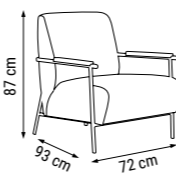

ÜÇLÜ
TRIPLE
ТРЕХМЕСТНЫЙ

İKİLİ
DOUBLE
ДВУХМЕСТНЫЙ

TEKLİ
SINGLE
КРЕСЛО

YATAK ÖLÇÜSÜ - BED SIZE - Размер Кровати : 180 x 80 cm

MILAS

Duvar Ünitesi / Wall Unit / ТВ стенка

İç açıcı rengi ve estetik hatlarıyla etkileyici bir görünüme sahip Milas Duvar Ünitesi, üst blokundaki aynalı tasarımıyla mekâna derinlik katıyor.