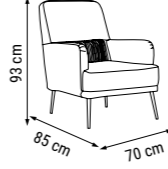

YATAK ÖLÇÜSÜ - BED SIZE - Размер Кровати :145 x 90 cm

TEKLİ
SINGLE
КРЕСЛО