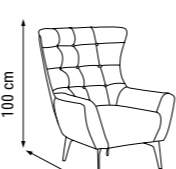

ÜÇLÜ
TRIPLE
ТРЕХМЕСТНЫЙ

YATAK ÖLÇÜSÜ - BED SIZE - Размер Кровати :180 x 92 cm

İKİLİ
DOUBLE
ДВУХМЕСТНЫЙ

TEKLİ
SINGLE
КРЕСЛО

ÜÇLÜ
TRIPLE
ТРЕХМЕСТНЫЙ

YATAK ÖLÇÜSÜ - BED SIZE - Размер Кровати :180 x 90 cm

İKİLİ
DOUBLE
ДВУХМЕСТНЫЙ