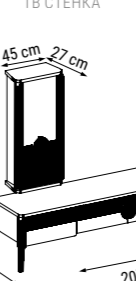

BEST

Yatak Odası / Bedroom / Спальный гарнитур

Sade çizgilerinden gelen şıklığını zarif detaylarla taçlandıran Best Yatak Odası, gri ve krem tonlarının ahengiyile etkileyici bir imaja bürünüyor... Dolap kapakları ve şifonyerdeki dikey motifli CNC işlemleri, estetik görünümüyle tasarımsal normları yukarı taşıırken aynı zamanda ortama da güçlü bir hareket katıyor.

Crowning its elegance coming from its plain lines with elegant details, Best Bedroom takes on an impressive image with the harmony of gray and cream tones... CNC engravings with vertical motifs on the cabinet doors and dresser raise the design norms with its aesthetic appearance, while at the same time adding a strong movement to the environment.

Увечивая элегантность простых линий с элегантными деталями, спальный гарнитур Best приобретает впечатляющий образ с гармонией серых и кремовых тонов... Гравировка с ЧПУ с вертикальными мотивами на дверцах шкафа и комод поднимает стандарты дизайна своим эстетическим видом, в то же время добавляя сильное движение в окружающую среду.

BEST

Yemek Odası / Dining Room / Гостиная

Rahatlığı ön plana alan sandalyeleriyle, açılır masasıyla kullanım kolaylığını merkezine alan best yemek odası, değerli misafirlerinizle keyifli zaman geçirebileceğiniz şık bir alternatif olarak göze çarpıyor. Konsol kapaklarında dikkat çeken ve koleksiyonun alarmitiflerinden olan dikey motifler, sandalye arkalılarındaki detaylarla tamamlanıyor.