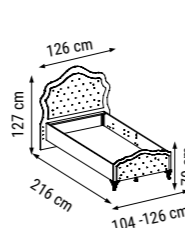

BALAT krem

Genç Odası / Young Room / Подростковая Комната

Rahat bir ortama ihtiyaç duyan gençlerin beklentisini tam olarak karşılayacak koleksiyon, şık dizaynı ile de beğenilere hitap ediyor.

The collection, which will fully meet the expectations of young people who need a comfortable environment, also appeals to tastes with its stylish design.

Коллекция, которая полностью удовлетворит ожидания молодежи, нуждающейся в комфортной обстановке, также понравится своим стильным дизайном.

VEGA

Genç Odası / Young Room / Подростковая Комната

Şimdi genç olmak vardı dedirten bir tasarım. Dokusuyla ve görünümüyle odalarda şıklık sağlıyor.

A design that makes you say you had to be young now. It provides comfort in rooms with its texture and appearance.

Дизайн, который заставляет вас сказать, что вы должны были быть молодым сейчас. Своей фактурой и внешним видом он обеспечивает уют в помещениях.