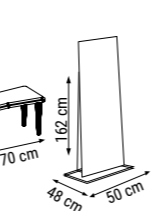

KONSOL
CONSOLE
КОНСОЛЬ С ЗЕРКАЛОМ

MASA
TABLE
СТОЛ

SANDALYE
CHAIR
СТУЛ