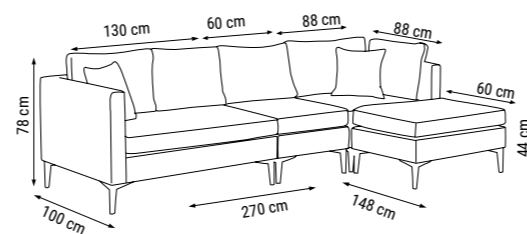

ANA RENK
MAIN COLOR
ОСНОВНОЙ ЦВЕТ:
HM:116

KIRLENT KUMAŞ KODU
PILLOW FABRIC CODE
КОД ТКАНИ ПОДУШЕК:
HD:111

ÖLÇÜLER - DIMENSIONS - РАЗМЕРЫ