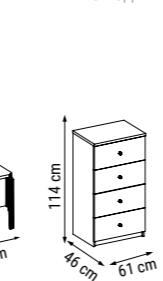

BEST

Yatak Odası / Bedroom / Спальный гарнитур

Sade çizgilerinden gelen şıklığını zarif detaylarla taçlandıran Best Yatak Odası, gri ve krem tonlarının ahengiyile etkileyici bir imaja bürünüyor... Dolap kapakları ve şifonyerdeki dikey motifli CNC işlemleri, estetik görünümüyle tasarımsal normları yukarı taşıırken aynı zamanda ortama da güçlü bir hareket katıyor.

Crowning its elegance coming from its plain lines with elegant details, Best Bedroom takes on an impressive image with the harmony of gray and cream tones... CNC engravings with vertical motifs on the cabinet doors and dresser raise the design norms with its aesthetic appearance, while at the same time adding a strong movement to the environment.

Увечивая элегантность простых линий с элегантными деталями, спальный гарнитур Best приобретает впечатляющий образ с гармонией серых и кремовых тонов... Гравировка с ЧПУ с вертикальными мотивами на дверцах шкафа и комод поднимает стандарты дизайна своим эстетическим видом, в то же время добавляя сильное движение в окружающую среду.

BEST

Yemek Odası / Dining Room / Гостиная

Rahatlığı ön plana alan sandalyeleriyle, açılır masasıyla kullanım kolaylığını merkezine alan best yemek odası, değerli misafirlerinizle keyifli zaman geçirebileceğiniz şık bir alternatif olarak göze çarpıyor. Konsol kapaklarında dikkat çeken ve koleksiyonun alarmitiflerinden olan dikey motifler, sandalye arkalılarındaki detaylarla tamamlanıyor.