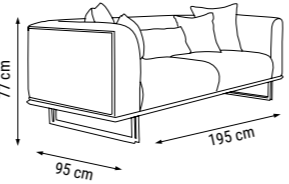

İKİLİ
DOUBLE
ДВУХМЕСТНЫЙ