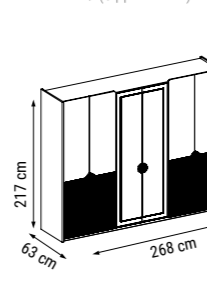

BEST

Yatak Odası / Bedroom / Спальный гарнитур

Sade çizgilerinden gelen şıklığını zarif detaylarla taçlandıran Best Yatak Odası, gri ve krem tonlarının ahengiyile etkileyici bir imaja bürünüyor... Dolap kapakları ve şifonyerdeki dikey motifli CNC işlemleri, estetik görünümüyle tasarımsal normları yukarı taşıırken aynı zamanda ortama da güçlü bir hareket katıyor.

Crowning its elegance coming from its plain lines with elegant details, Best Bedroom takes on an impressive image with the harmony of gray and cream tones... CNC engravings with vertical motifs on the cabinet doors and dresser raise the design norms with its aesthetic appearance, while at the same time adding a strong movement to the environment.

Увечивая элегантность простых линий с элегантными деталями, спальный гарнитур Best приобретает впечатляющий образ с гармонией серых и кремовых тонов... Гравировка с ЧПУ с вертикальными мотивами на дверцах шкафа и комод поднимает стандарты дизайна своим эстетическим видом, в то же время добавляя сильное движение в окружающую среду.

BEST

Yemek Odası / Dining Room / Гостиная

Rahatlığı ön plana alan sandalyeleriyle, açılır masasıyla kullanım kolaylığını merkezine alan best yemek odası, değerli misafirlerinizle keyifli zaman geçirebileceğiniz şık bir alternatif olarak göze çarpıyor. Konsol kapaklarında dikkat çeken ve koleksiyonun alarmitiflerinden olan dikey motifler, sandalye arkalılarındaki detaylarla tamamlanıyor.