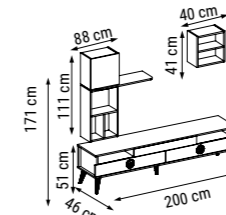

RETRO beyaz

Yatak Odası / Bedroom / Спальный гарнитур

Tasarımı ve renk kullanımıyla sadelikten yana kullananların favorisi Retro Beyaz, açık tonların dinamik enerjisini zarif bronz kulp detaylarıyla tamamlıyor.

The favorite of those who prefer simplicity with its design and use of color, Retro White completes the dynamic energy of light tones with elegant bronze handle details.

Фаворит тех, кто предпочитает простоту дизайна и использования цвета, Retro Beyaz дополняет динамическую энергию светлых тонов элегантными бронзовыми деталями ручек.

RETRO beyaz

Yemek Odası / Dining Room / Гостиная

Renk ve stil tercihiyle sadeliğin şıklığını yansıtan Retro Beyaz Yemek Odası, konsol kapaklarındaki bronz kulparla Retro koleksiyonunun ruhunu yansıtır.

Reflecting the elegance of simplicity with its color and style preference, the Retro White Dining Room reflects the spirit of the Retro collection with the bronze handles on the console covers.

Гостиный гарнитур Retro Beyaz, отражающая элегантность простоты в цвете и стиле, отражает дух коллекции Retro с бронзовыми ручками на крышке консоли.

Duvar Ünitesi / Wall Unit / ТВ стенка