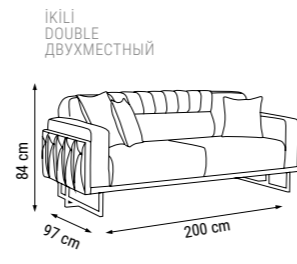

YATAK ÖLÇÜSÜ - BED SIZE - Размер Кровати :180 x 95 cm

YATAK ÖLÇÜSÜ - BED SIZE - Размер Кровати :145 x 95 cm

NATURA

Duvar Ünitesi / Wall Unit / ТВ стенка

DUVAR ÜNİTESİ
WALL UNIT
ТВ СТЕНКА

NATURA

Yatak Odası / Bedroom / Спальный гарнитур