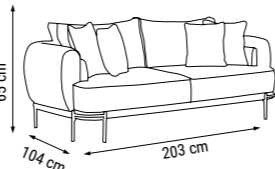

İKİLİ
DOUBLE
ДВУХМЕСТНЫЙ