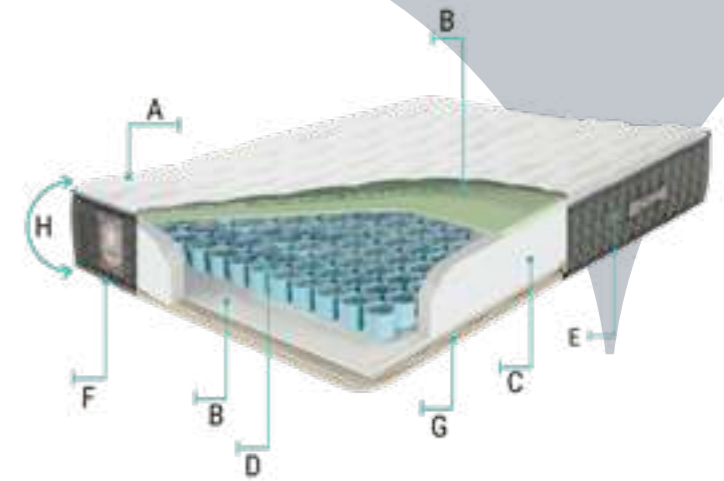

- **A- Cool fabric**
  А. Холодная ткань
- **B-Bird Feather Spine Support Sponge**
  Б. Верхний поддерживающий слой.
- **C-Support Sponge**
  В. поддерживающий слой.
- **D-Package Spring**
  Е. Независимые пружины.
- **E-Jacquard Fabric**
  Д. Жакардовая ткань
- **F- Border Fabric**
  Д. Боковая ткань.
- **G-Warm fabric**
  Ж. Теплая ткань
- **H-Duplexing Feature**
  З. Возможность использовать обе стороны матраса.

H/B: 30 cm

Antibacterial
Антибактериальный

Hard Degree
Medium
Средняя степень жесткости

Spring Warranty
Гарантия на пружины

Fabric and Filling
Material Warranty
2 года гарантии на ткань и наполнителя