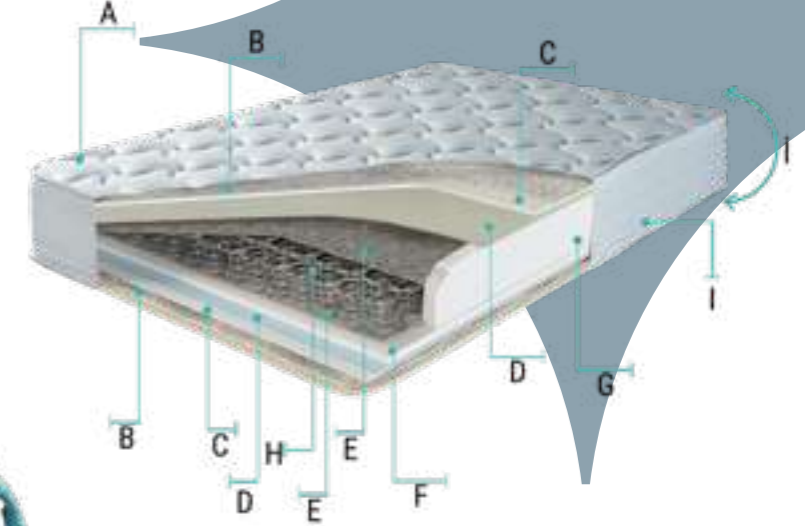

Матрас Pure, изготовленный из нанотехнологического трикотажа, который обладает способностью удалять запах и влагу, является отражением чистоты, чистоты и гигиены в доме.

90x190 100x200 120x200 cm

150x200 160x200 180x200 cm