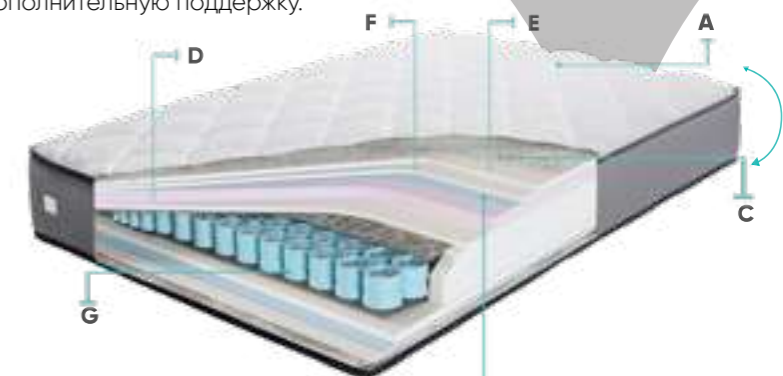

- **A- Border Fabric**
  А. Боковая ткань.
- **B-Tela**
  Б.Стойкий к деформации.
- **C-Siliconized Fiber**
  В.Силиконовое волокно.
- **D-Bird Feather Spine Support Sponge**
  Г. Верхний поддерживающий слой.
- **E-Flexi Extra Comfort Sponge**
  Д. Матрас Flexi дополнительный комфорт.
- **F-Soft Ergonomic Extra Sponge**
  Е. Эластичная вискозная губка.
- **G-Package Spring**
  Ж. Независимые пружины.
- **H-Duplexing Feature**
  З. Возможность использовать обе стороны матраса.