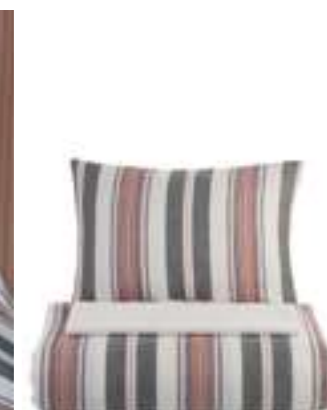

SONIL

Duvet Cover Set Постельное Белье

1 Duvet Cover / 1шт. Пододеяльник (200x220 cm)
1 Pcs Bedsheet / 1шт. Простынь (240x260 cm)
2 Pillow Case / 2 шт.Наволочка для Подушки (50x70+5 cm)