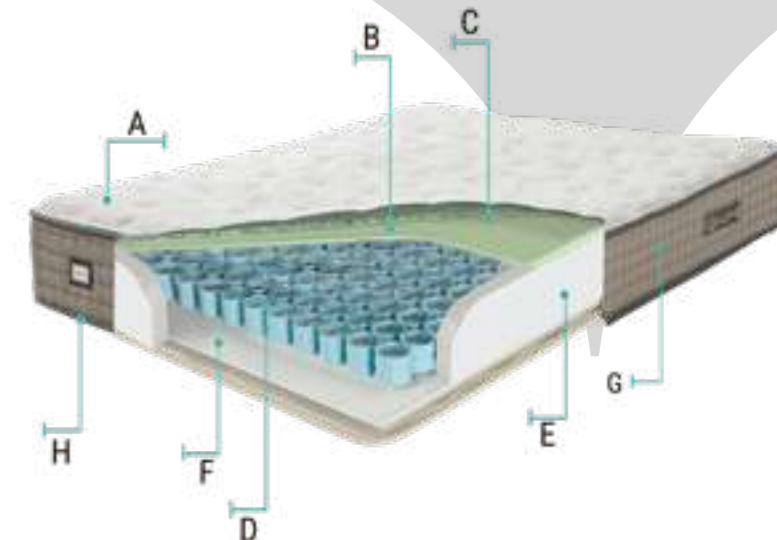

- **A-Special chemical finish fabric**
  A.Специальная изготовленная ткань
- **B- Visco extra comfort fabric**
  Б.Губка Visco Extra Comfort
- **C-Bird Feather Spine Support Sponge**
  В. Верхний поддерживающий слой.
- **D-Package Spring**
  Г.Независимые пружины.
- **E-Support Sponge**
  Д.Поддерживающий слой паралона.
- **F-Lower Support Sponge**
  Е. Нижний поддерживающий слой.
- **G-Jacquard Fabric**
  Ж.Жаккардовая ткань
- **H- Border Fabric**
  З.Боковая ткань.