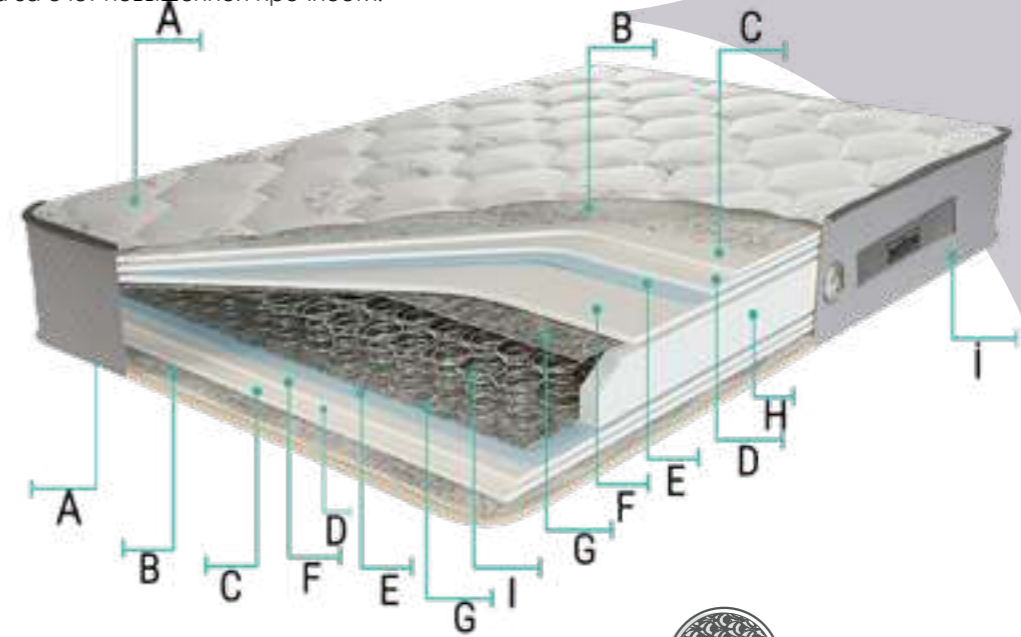

Foot Height (10 cm)
Высокие ножки (10cm)

Safety Lock on Shock Absorbers
Замок безопасности

Wipeable Fabric
Возможности протирать
ткань влажной тряпкой.

Dimensions/ РАЗМЕРЫ: 100x200 120x200 140x190 150x200 160x200 180x200 200x200 cm

- ☒ Fabric color option / Возможность выбора цвета обивочной ткани
- ☒ Leather fabric color option / Возможность выбора цвета обивочной кожи
- ☒ Foot option / Вариант ножек

Star bed, which has layers that help give form and support to the bed, also provides orthopedic benefit with its durability-enhanced forceps sponge

Матрас Star, состоящий из слоев, которые помогают придать форму и поддержку матрасу, также обеспечивает ортопедические преимущества за счет повышенной прочности.

90x190 100x200 120x200 cm