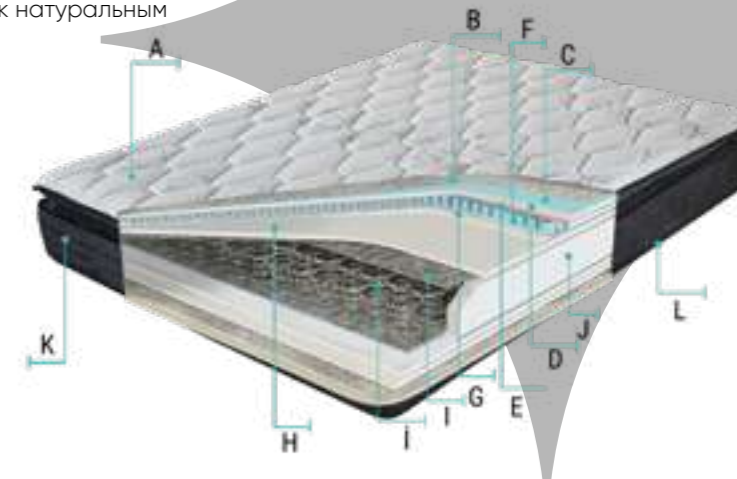

90x190 100x200 120x200 cm

150x200 160x200 180x200 cm

H/B: 34 cm

Antibacterial  
Антибактериальный

Hardness Degree  
Soft  
Степень жёсткости  
- жёсткий

Spring Warranty  
Гарантия на пружины

Fabric and Filling  
Material Warranty  
2 года гарантии на ткань и наполнителя