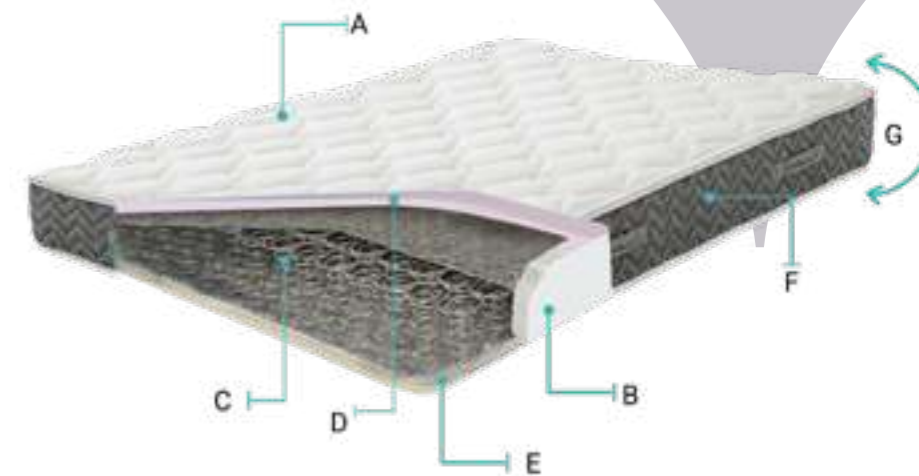

- **A-Special chemical finish fabric**
  А.Специальная изготовленная ткань
- **B-Support Sponge**
  Б.Поддерживающий слой паралона.
- **C-Bonel Spring System**
  В. Система пружин.
- **D-Lower Support Sponge**
  Г. Нижний поддерживающий слой.
- **E- Organic Cotton Knitted Fabric**
  Д. Хлопково-льняная ткань
- **F- Border Fabric**
  Е. Боковая ткань.
- **G-Duplexing Feature**
  Ж. Возможность использовать обе стороны матраса.

H/B: 30 cm

Antibacterial
Антибактериальный

Hard Degree
Medium
Средняя степень жесткости

Spring Warranty
Гарантия на пружины

Fabric and Filling
Material Warranty
2 года гарантии на ткань и наполнителя