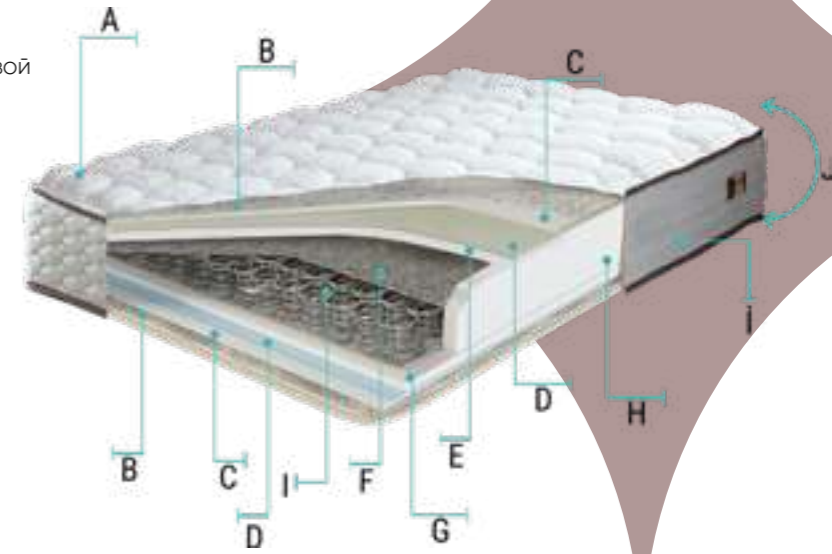

Foot Height (9 cm)
Высокие ножки (9 см)

Safety Lock on Shock Absorbers
Замок безопасности

Wipeable Fabric
Возможности протирать ткань влажной тряпкой.

Dimensions/ РАЗМЕРЫ: 90x190 100x200 120x200 150x200 160x200 180x200 cm

- ☒ Fabric color option / Возможность выбора цвета обивочной ткани
- ☒ Leather fabric color option / Возможность выбора цвета обивочной кожи
- ☒ Foot option / Вариант ножек

Carmen represents a healthy sleep with its quilted side curbs and woven fabric with the silver remedy technology of elegance with its brown bias.

Carmen со стегаными боковыми краями и коричневой окантовкой представляет собой здоровый сон благодаря ткани сотканной с использованием технологии Silver Care.

A-Silver Remedy Technology Fabric
A. Ткань соткана по технологии SILVER CARE.

B-Siliconized Fiber
Б.Силиконовое волокно.

C-Flexi Extra Comfort Sponge
В. Матрас Flexi дополнительный комфорт.

D-Soft Ergonomic Extra Sponge
Г. Мягкий эргономичный матрац.

E-Top Support Sponge
Д. Верхний поддерживающий слой.

F- Density Increased Wadding
E. Вата повышенной плотности.

G-Lower Support Sponge
Ж. Нижний поддерживающий слой.

H-Support Sponge
З. Поддерживающий слой паралона.

I-Bonell Spring System
И. Система пружин.

I- Border Fabric
К. Боковая ткань.

J-Duplexing Feature
Л. Возможность использовать обе стороны матраца.