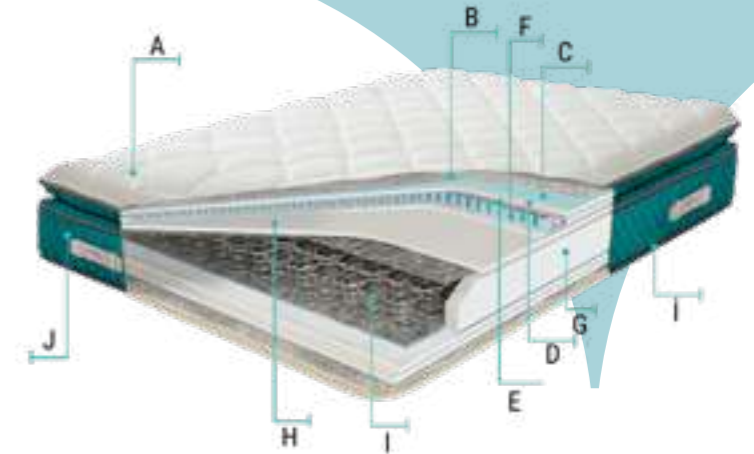

90x190 90x200 100x200 120x200 cm

150x200 160x200 180x200 cm

H/B: 35 cm

Antibacterial  
Антибактериальный

Hardness Degree  
Middle  
Степень твердости  
Середина

Spring Warranty  
Гарантия на пружины

Fabric and Filling  
Material Warranty  
2 года гарантии на ткань и наполнители