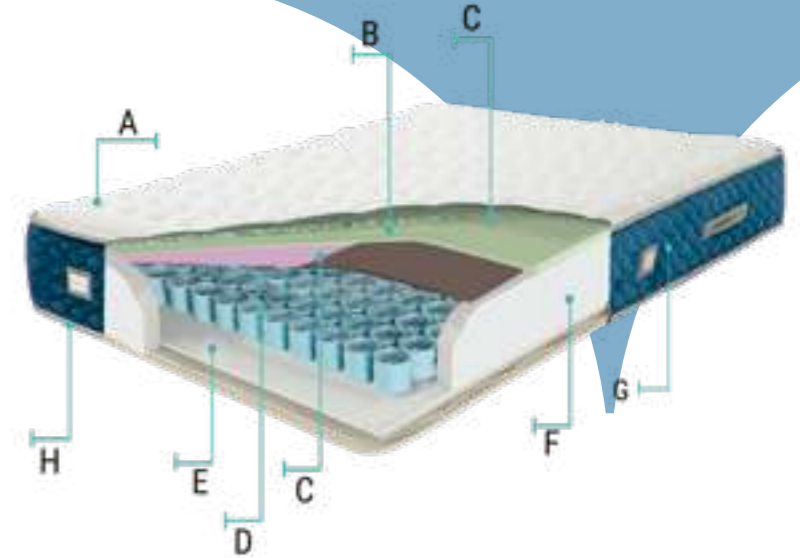

- **A- Organic Cotton Knitted Fabric**
  А. Хлопково-льняная ткань
- **B- Visco extra comfort fabric**
  Б. Губка Visco Extra Comfort
- **C- Bird Feather Spine Support Sponge**
  В. Верхний поддерживающий слой.
- **D- Package Spring**
  Г. Независимые пружины.
- **E- Lower Support Sponge**
  Д. Нижний поддерживающий слой.
- **C- Support Sponge**
  В. поддерживающий слой.
- **F- Jacquard Fabric**
  Е. Жаккардовая ткань
- **G- Border Fabric**
  Ж. Боковая ткань.