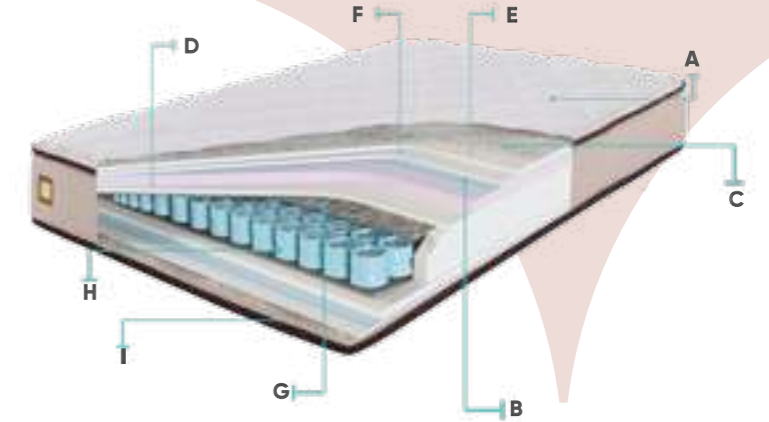

A- Calyon Fabric
А. Боковая ткань.

B-Tela
Б.Стойкий к деформации.

C-Siliconized Fiber
В.Силиконовое волокно.

D-Bird Feather Spine Support Sponge
Г. Верхний поддерживающий слой.

E-Flexi Extra Comfort Sponge
Д. Матрас Flexi дополнительный комфорт.

F-Soft Ergonomic Extra Sponge
Е. Эластичная вискозная губка.

G-Density Increased Wadding
Ж. Вата повышенный плотности.

H-Package Spring
З.Независимые пружины.

I- Non - Slip Fabric
И. Противоскользящая ткань