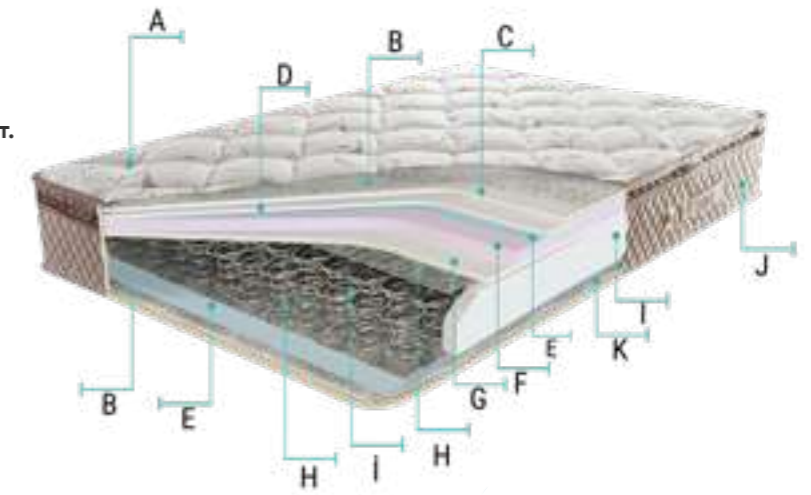

Губка Flexi Extra Comfort помогает ускорить переход ко сну. Кроме того, он создает наиболее подходящую среду для сна для тела с губкой forza повышенной прочности, позволяя вам просыпаться утром отдохнувшим. Трикотажное полотно с нанотехнологиями предотвращает электризацию, вызванную трением. Таким образом, он предотвращает усталость, которая может возникнуть из-за избытка энергии в вашем теле. Благодаря ткани бокового бортика обеспечивает длительное использование, защищая кровать от деформации.

- **A-Nano Technology Knitted Fabric**
  А. Хлопковая ткань.
- **B-Siliconized Fiber**
  Б.Силиконовое волокно
- **C-Flexi Extra Comfort Sponge**
  В. Матрас Flexi дополнительный комфорт.
- **D-Soft Ergonomic Extra Sponge**
  Г. Мягкий эргономичный матрас
- **E-Tela**
  Д. Подкладка
- **F- Bird Feather Spine Support Sponge**
  Е. Пуховый матрас.
- **G-Forza Sponge with Increased Durability**
  Ж.Поддерживающая губка с повышенной износостойкостью.
- **H- Density Increased Wadding**
  З. Вата повышенный плотности.
- **I-Support Sponge**
  И.Поддерживающий матрас
- **i-Bonel Spring System**
  К.Система пружин
- **J- Border Fabric**
  Л.Боковая ткань
- **K-Jacquard Fabric**
  М.Жаккардовая ткань

90x190 100x200 120x200 cm